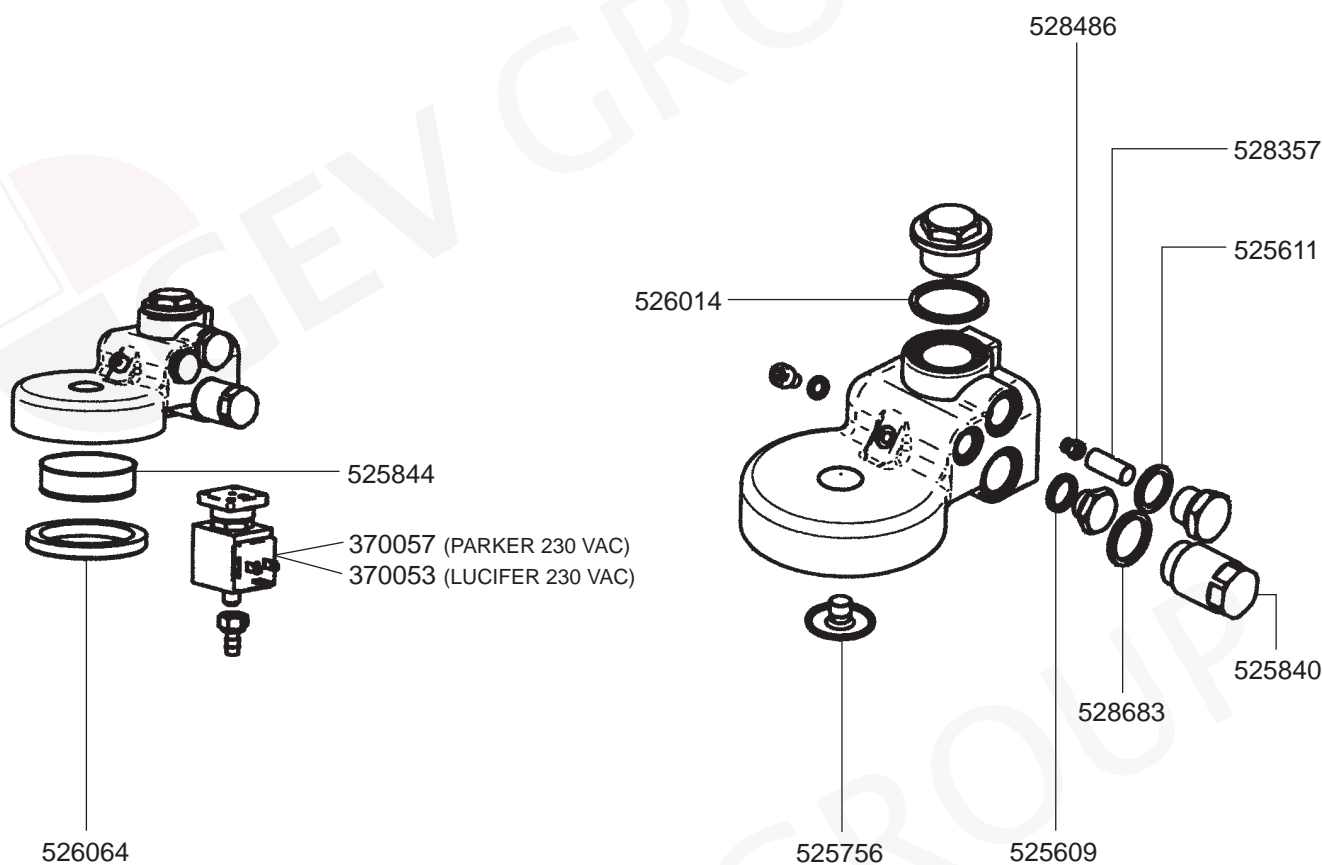

1 GROUP ATLANTIC/MARINA

ESPRESSO MACHINES