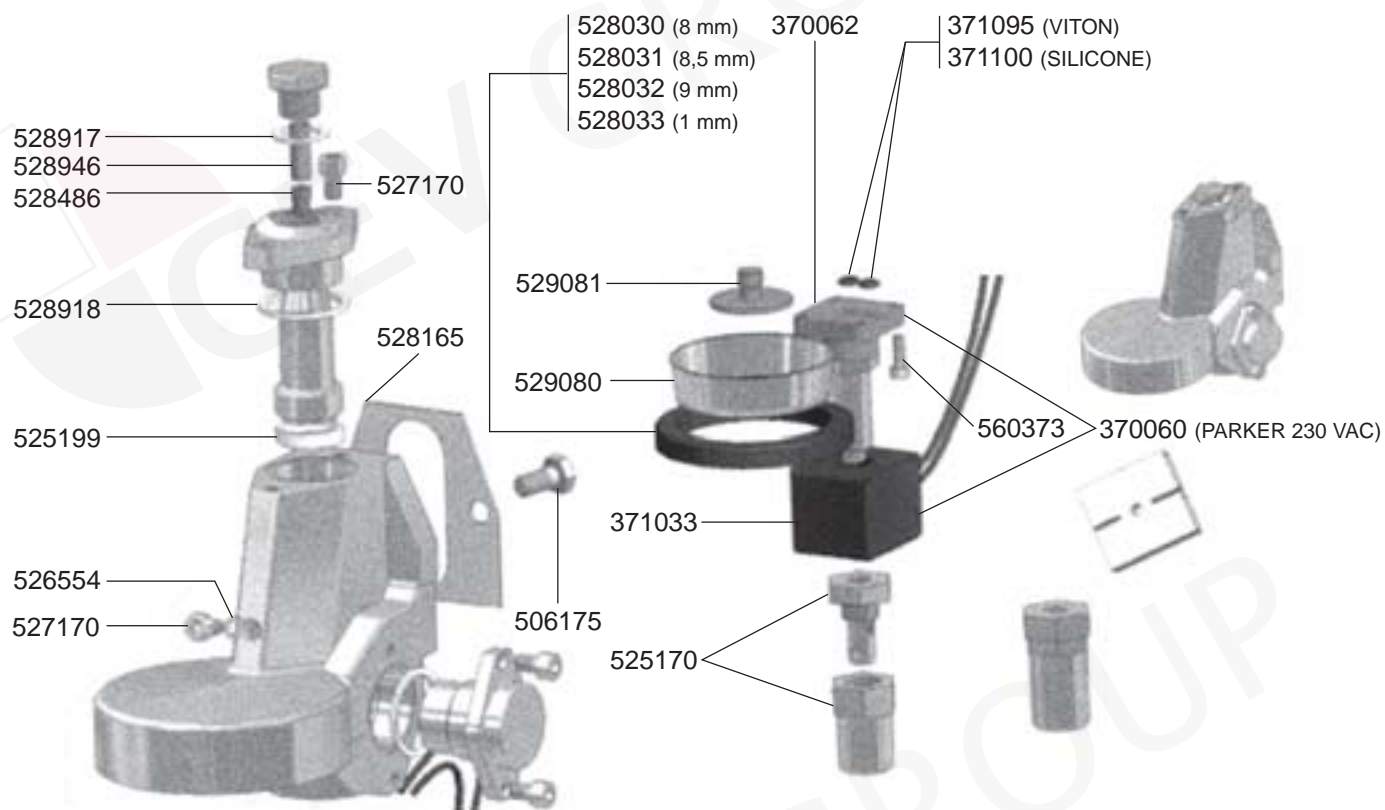

371029
(PARKER 230 VAC)
371031
(LUCIFER 230 VAC)

371091

371090

371095
(VITON)

371100
(SILICONE)

SOLENOID GROUP

SOLENOID GROUP

MANUAL GROUP