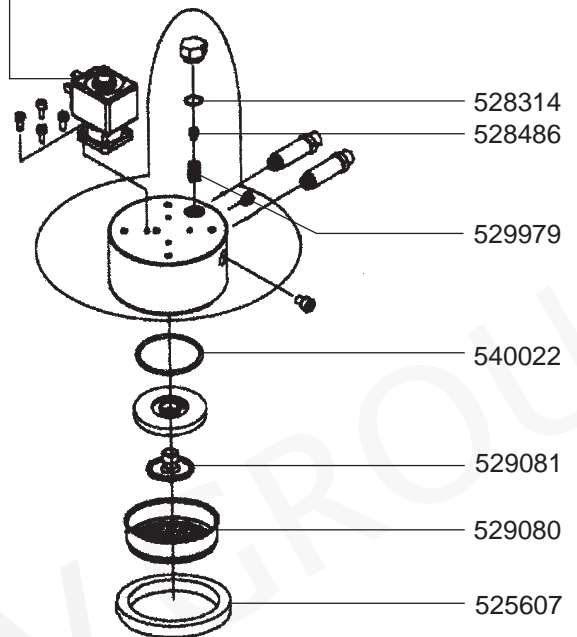

370057 (PARKER 230 VAC)
370053 (LUCIFER 230 VAC)

CAPRI DELUXE/VENEZIA