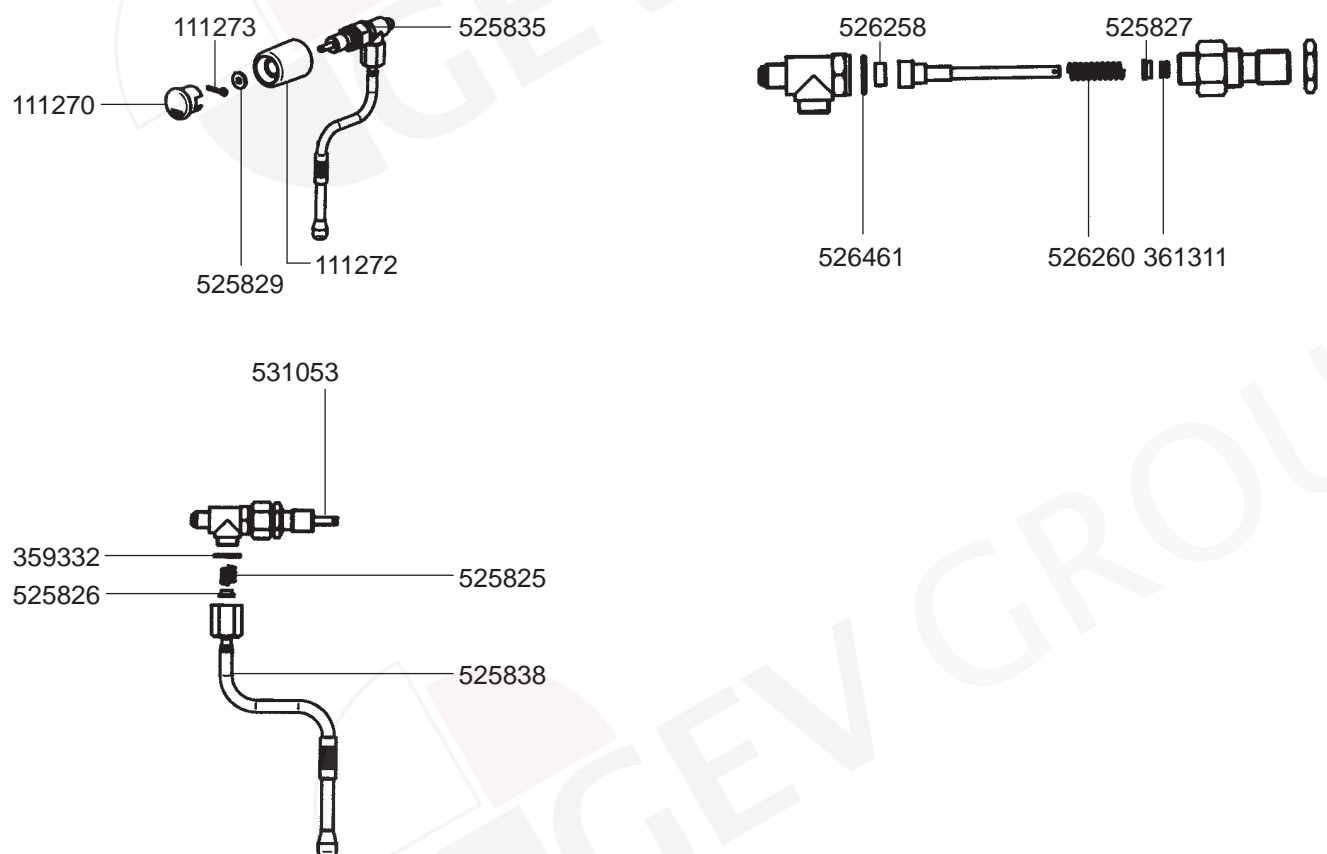

STEAM TAPS ATLANTIC