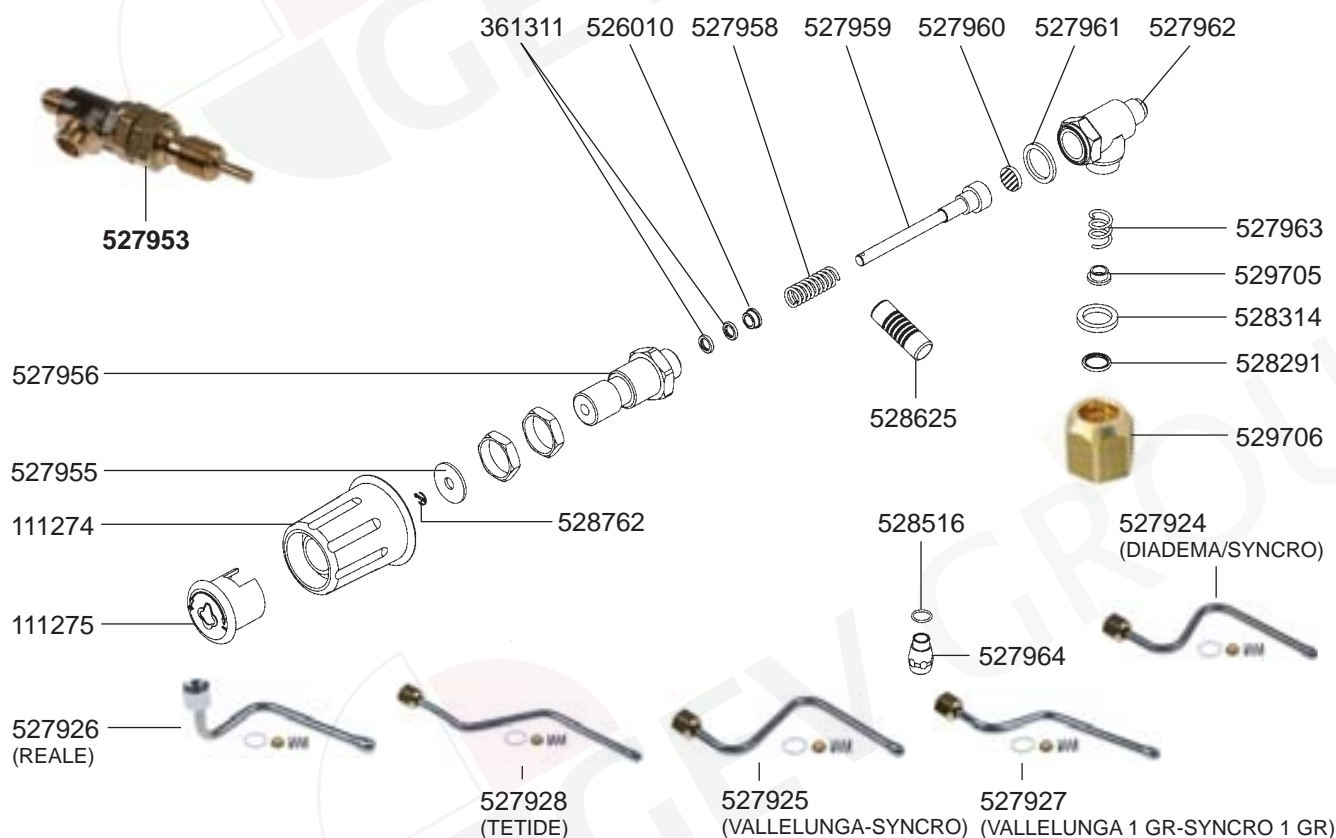

STEAM TAP SYNCRO/VELLELUNGA/DIADEMA/TETIDE/REALE