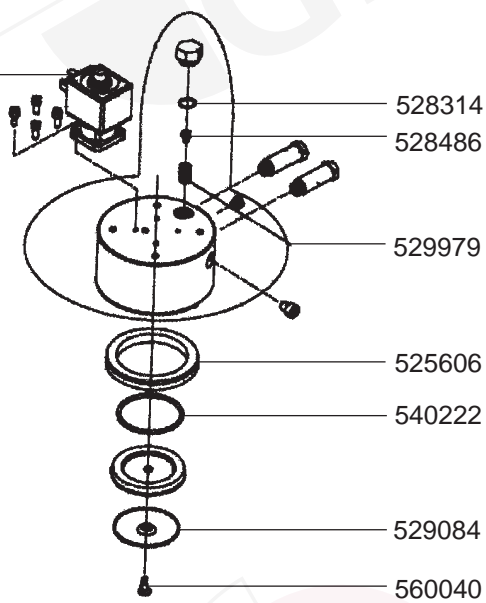

GROUPS CAPRI/AMALFI/PISA/CAPRI DELUXE/VENEZIA

370057 (PARKER 230 VAC)
370053 (PARKER 230 VAC)

CAPRI/AMALFI/PISA