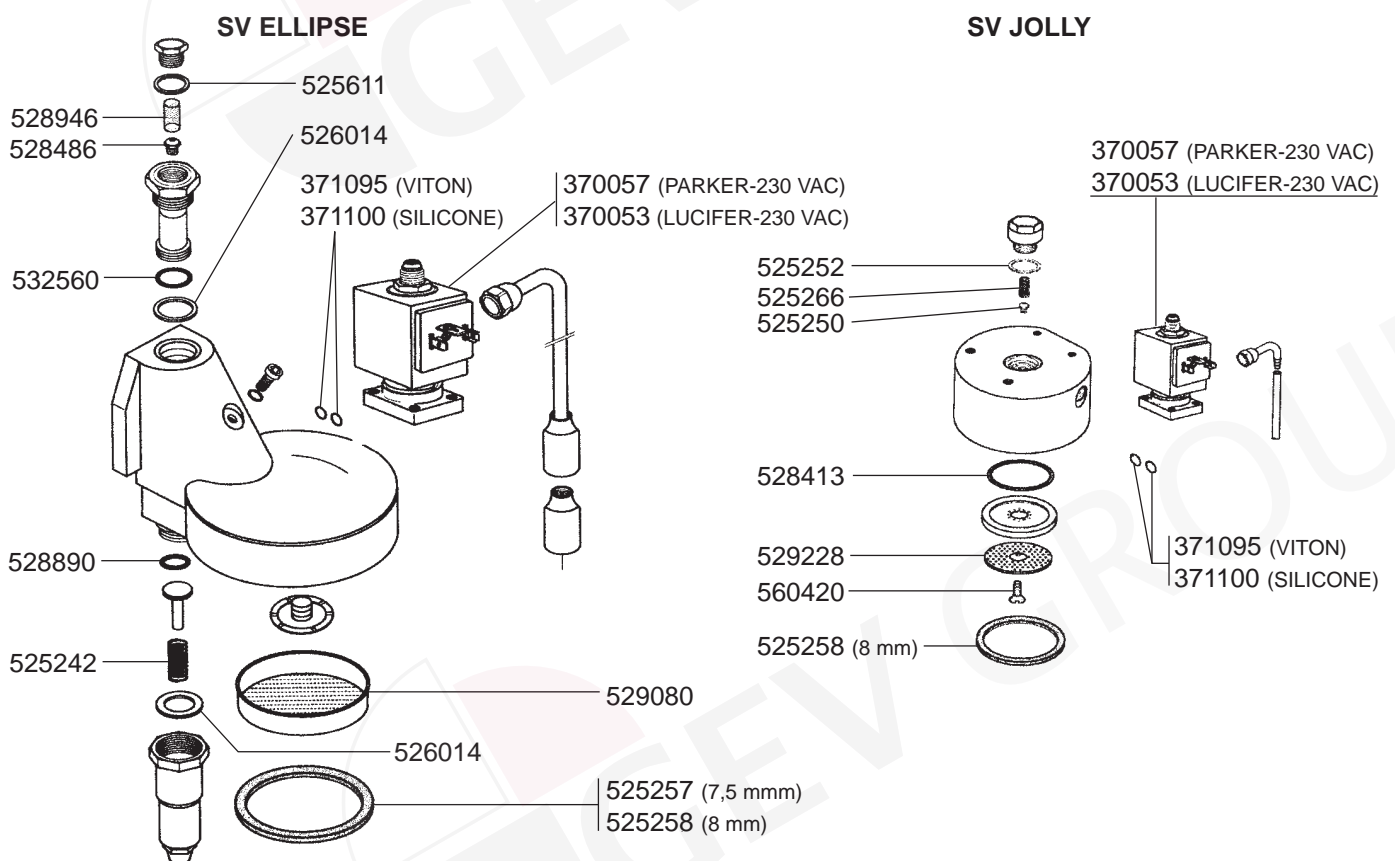

GROUP SV ELLIPSE/SV JOLLY

FILTER HOLDERS

525265

529065 (Ø 1,1 mm)
525956 (Ø 1,2 mm)
529079 (Ø 1,3 mm)

525267 (6 GR)
525268 (7 GR)

529014 (12 GR)
529013 (14 GR)

529102

802025
(Ø 53/57 mm)