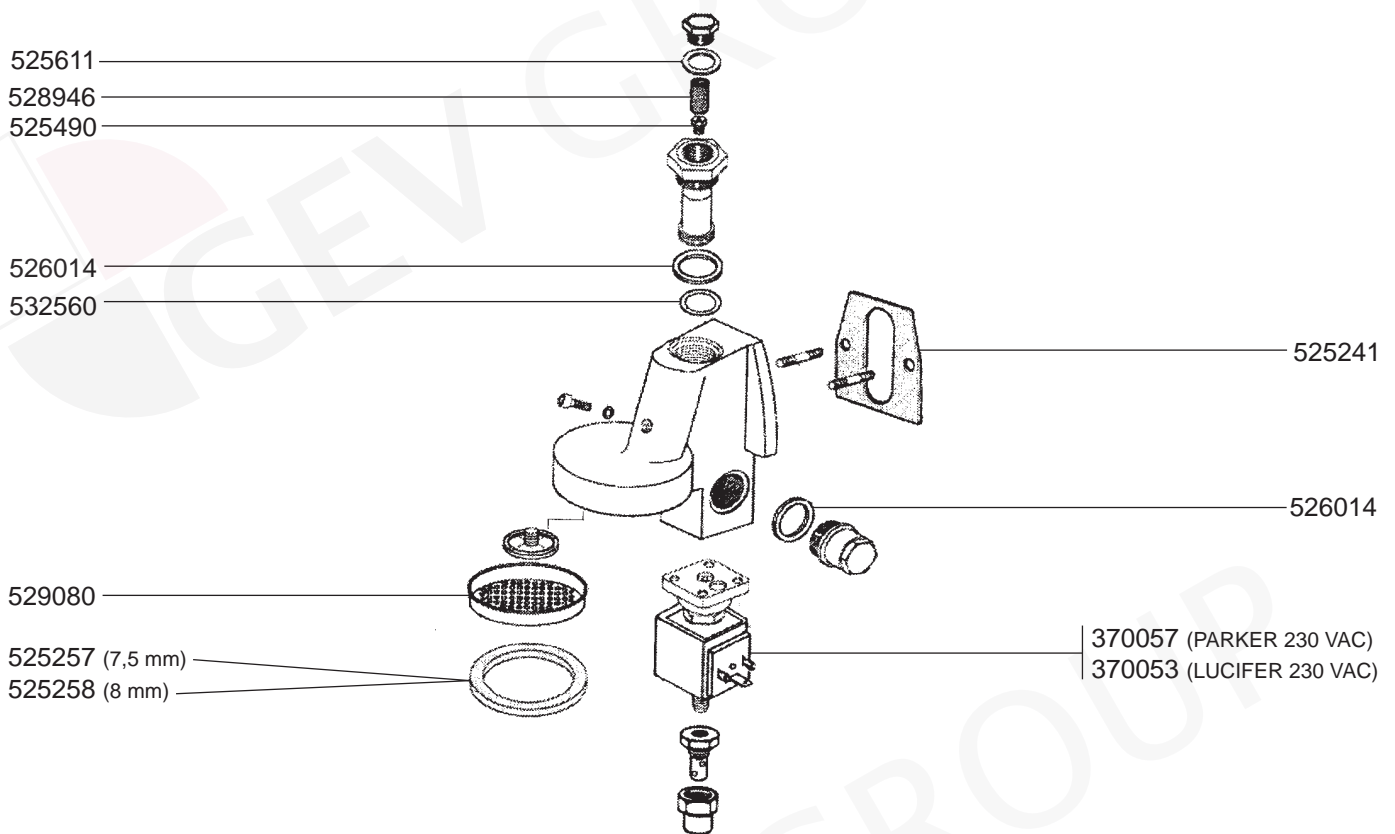

GROUP SV ELLIPSE/SV JOLLY

FILTER HOLDERS

525265

529065 (Ø 1,1 mm)
525956 (Ø 1,2 mm)
529079 (Ø 1,3 mm)

525267 (6 GR)
525268 (7 GR)

529014 (12 GR)
529013 (14 GR)

529102

802025
(Ø 53/57 mm)