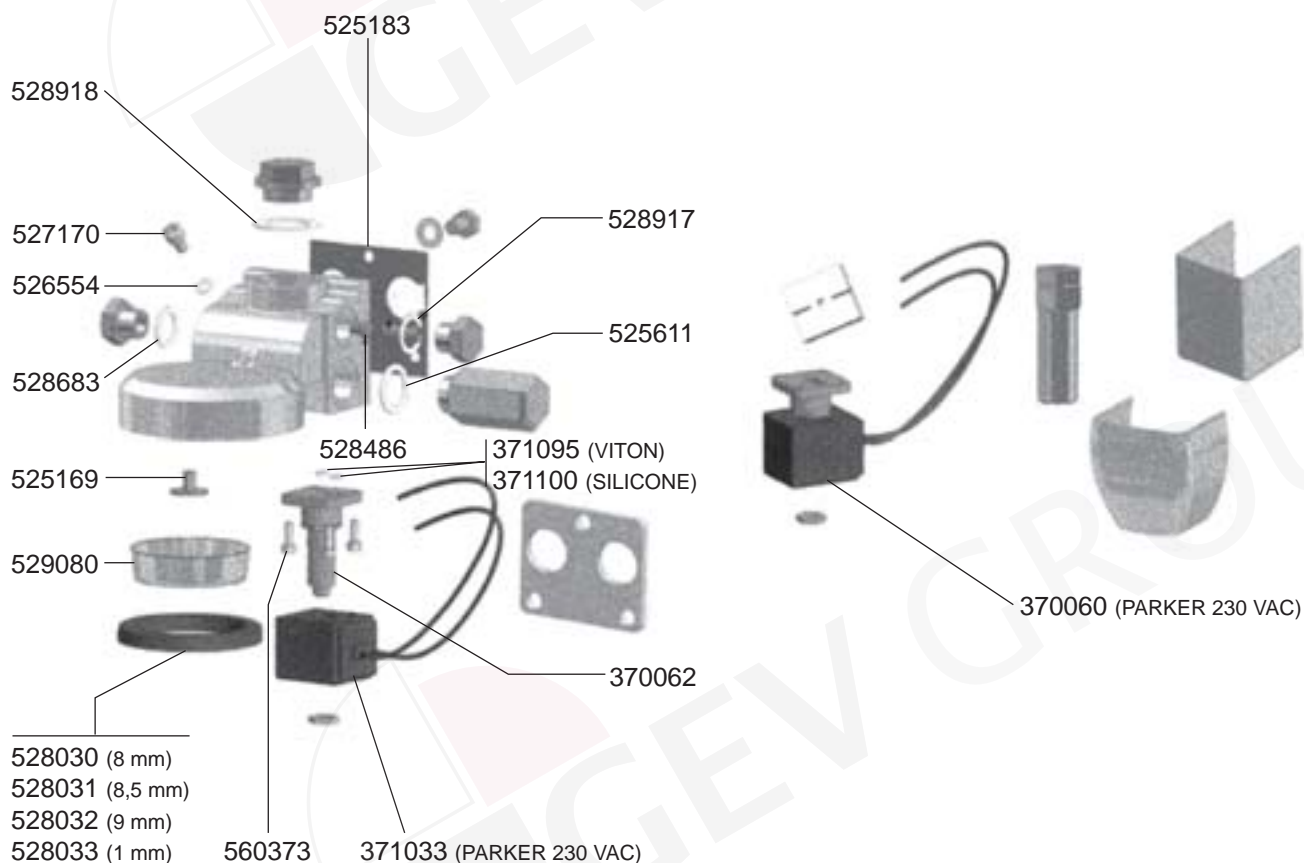

371029
(PARKER 230 VAC)
371031
(LUCIFER 230 VAC)

371091

371090

371095
(VITON)

371100
(SILICONE)

SOLENOID GROUP

SOLENOID GROUP

MANUAL GROUP