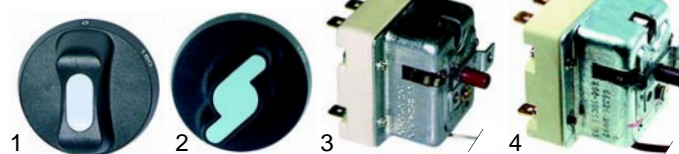

Abb.	Best.-Nr.	Beschreibung	Gerätetyp	Ver.-Nr.
1	375261	Thermostat, 1-pol.	EF71G,	0108014
2	300088	Schalter, 16A	CFE70115, LFG70215	0108007
3	346163	Schalter, 32A	EF716	0108008

Abb.	Best.-Nr.	Beschreibung	Gerätetyp	Ver.-Nr.
1	110725	Knebel	EFEF710G/ 720G, CFE70, CFE90__	0101960
2	111526	Knebel, S-Form		0101793
3	375258	Sicherheitsthermostat	CFE70__, CFE90	0108065
4	375536	Sicherheitsthermostat	EF710G/720G	0108061