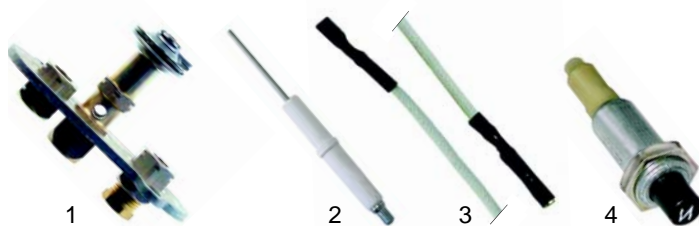

Abb.	Best.-Nr.	Beschreibung	Gerätetyp	V.-Nr.
1	101012	Zündgruppe, 2-fach		0101193
2	101023	Zündgruppe, 4-fach	CTT70_, CTT90_	0101194
3	101024	Zündgruppe, 6-fach		0101195

Abb.	Best.-Nr.	Beschreibung	Gerätetyp	V.-Nr.
1	100054	Zündbrenner		0100799
2	100701	Zündkerze		0100831
3	100199	Zündkabel, 60mm	TG4_	0109082
4	100003	Piezozünder		0100898