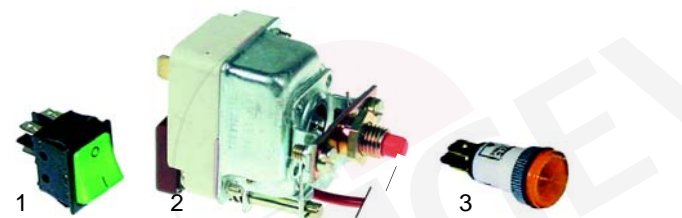

Abb.	Bestell-Nr.	Beschreibung	Gerätetyp	Vergl.-Nr.
1	100054	Zündbrenner (links)	FG712, FG714, FR1G/2G	0100799
2	100053	Zündbrenner (rechts)		0100800
3	100701	Zündkerze		0100831
4	100026	Zündkabel		0100858