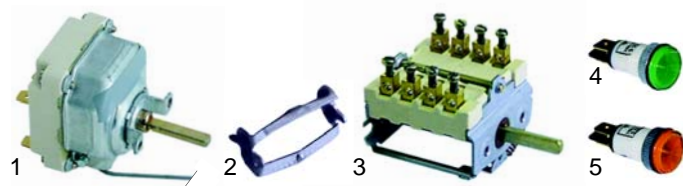

Abb.	B.-Nr.	Beschreibung	Gerätetyp	V.-Nr.
1	415341	735W/230V	CCG60652/3, CCT6046	0101556
2	415294	900W/230V	ET745/65, CCT7046/70663, CCQ7046/70663	0101554
3	415395	800W/230V	SCE46	0101553

Abb.	B.-Nr.	Beschreibung	Gerätetyp	V.-Nr.
1	415131	2500W/3x230V	CE745, CET745	0101506
2	415252	2750W/3x230V	CE44, CCQ9046, CCQ90663	0101505
3	415251	2500W/230V	-	0101564