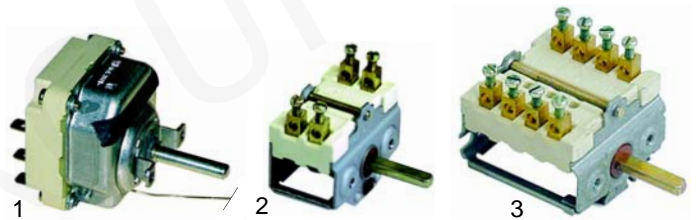

Abb.	Best.-Nr.	Beschreibung	Gerätetyp	Vergl.-Nr.
1	510240	O-Ring		0108055
2	510242	O-Ring	CFE70_, CFE90, EF_G	0108056
3	550447	Mutter		0108054

Abb.	B.-Nr.	Beschreibung	Gerätetyp	V.-Nr.
1	375097	Thermostat	FR_, CFE60110/210, CFE70110/0	0109055
2	300091	Vorsatzschalter	FR651/652, CFE60110/210, CFE70110/0	0109057
3	345665	Hauptschalter	FR651-5/9, FR652-5/9, CFE60110-5/9, CFE60210-5/9	0109058