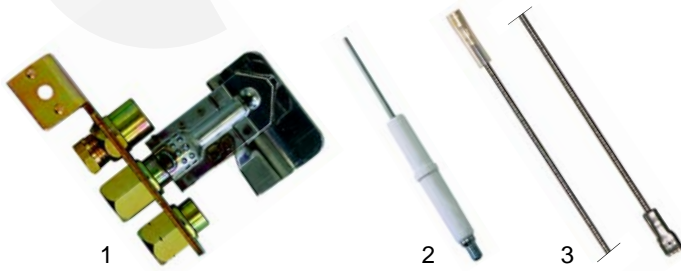

S

Passend für Silko

Abb.	Best.-Nr.	Beschreibung	Gerätetyp	Ver.-Nr.
1	100054	Zündbrenner	(bis 1993) BR7G, KF7G	0100799
2	100701	Zündkerze		0100831
3	100025	Zündkabel		0100858

Abb.	Best.-Nr.	Beschreibung	Gerätetyp	Ver.-Nr.
1	101127	Elettrositregler	BR1G	0100883
2	102042	Thermoelement		0100809
3	375285	Sicherheitsthermostat		0101387