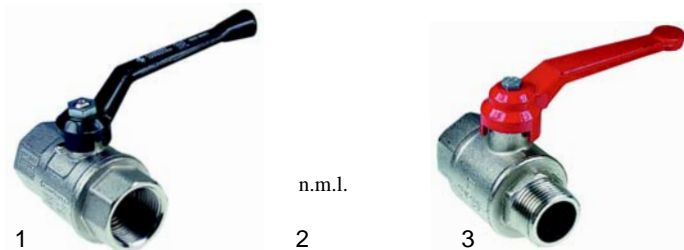

Abb.	Best.-Nr.	Beschreibung	Gerätetyp	Vergl.-Nr.
1	540653	Auslaufhahn	NK721/721E	0108002
2	n.m.l.	Hebel		0108001
3	540655	Auslaufhahn	CN_70	0100605