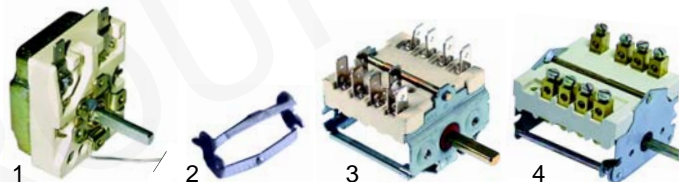

S

Passend für Silko

Abb.	Best.-Nr.	Beschreibung	Gerätetyp	Ver.-Nr.
1	300074	Schalter	FE712, FE724, FR1E/2E	0101380
2	110726	Knebel		0101213 0101959
3	111527	Knebel, S-Form		0101792

Abb.	Best.-Nr.	Beschreibung	Gerätetyp	Ver.-Nr.
1	375261	Thermostat	EF710G/720G, CFE70110/210	0108014
2	550060	Bügel		0101378
3	300078	Vorsatzschalter, 16A	CFE70110/-2, CFE70210/-2	0108026
4	300089	Vorsatzschalter, 32A		0108074