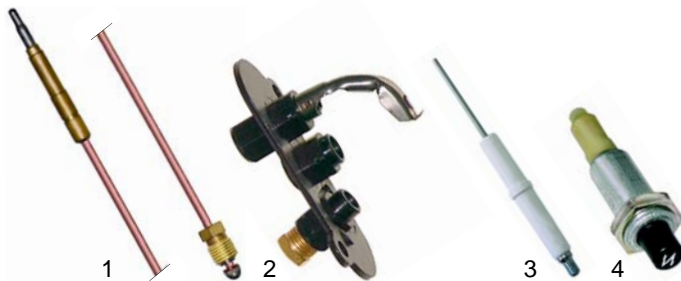

Bainmarie (Gas)

Abb.	Best.-Nr.	Beschreibung	Gerätetyp	Vergl.-Nr.
1	105255	Brenner	GB7	0109046
2	105543	Brenner	BM_	0100267
3	105257	Brenner	CMG_	0100280

Abb.	Best.-Nr.	Beschreibung	Gerätetyp	Vergl.-Nr.
1	101104	Babysitregler	BM_, GB_	0100878
2	102042	Thermoelement, 850mm	BM_	0100809
3	100054	Zündbrenner		0100799