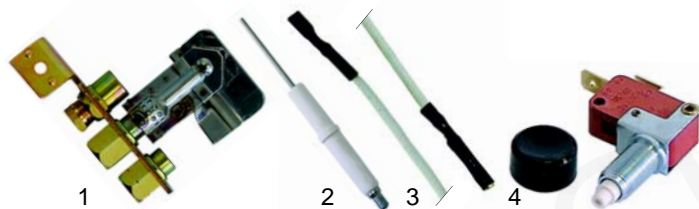

Abb.	Best.-Nr.	Beschreibung	Gerätetyp	V.-Nr.
1	102042	Thermoelement		0100809
2	101086	Gashahn PEL22	ST76__/L, ST76__/R, ST74__, CTT70__	0100732
3	110729	Knebel	TG65, TG4__, CTT90__	0101211 0101965
4	111515	Knebel, S-Form		0101787

Abb.	Best.-Nr.	Beschreibung	Gerätetyp	V.-Nr.
1	102042	Thermoelement		0100809
2	101087	Gashahn PEL22		0100733
3	110729	Knebel	TG765	0101211 0101965
4	111515	Knebel, S-Form		0101787

Abb.	Best.-Nr.	Beschreibung	Gerätetyp	V.-Nr.
1	100046	Zündbrenner		0100822 0100824
2	100706	Zündkerze	ST65/766, ST74__, ST76__/R, ST76__/L,	0100832
3	100199	Zündkabel, 600mm	CTT70__/L,	0109082
3	102155	Zündkabel, 900mm	CTT70__/R, TG65	0101629
4	100003	Piezozünder		0100898