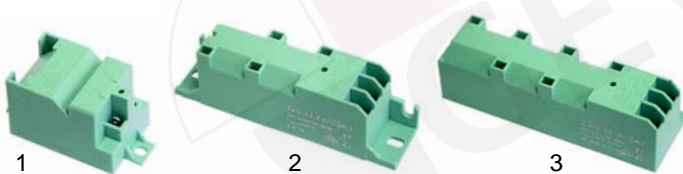

Abb.	B.-Nr.	Beschreibung	Gerätetyp	Ver.-Nr.
1	100733	Zündkerze mit Knebel, 600mm	CG7_	0100834
2	100003	Piezozünder	ST65_	0100898
3	100010	Zündschalter		0101188
4	100745	Zündkerze mit Kabel, 550mm	CCG_	9300542
4	100746	Zündkerze mit Kabel, 950mm	CCT70_	9300541
4	100747	Zündkerze mit Kabel, 1350mm	CCT906_	9300540

Abb.	B.-Nr.	Beschreibung	Gerätetyp	Ver.-Nr.
1	101012	Zündgruppe, 2-fach	CCG_	0101193
2	101023	Zündgruppe, 4-fach	CCT70_	0101194
3	101024	Zündgruppe, 6-fach	CCT906_	0101195

Abb.	Best.-Nr.	Beschreibung	Gerätetyp	Ver.-Nr.
1	103008	Brennerdeckel, Ø90mm	CV7_, TG765,	0100244
2	104008	Brennertulpe, Ø90mm	CVL_, CV4_	0100232
3	103009	Brennerdeckel, Ø130mm	CV6_, CV8_	0100246
4	104009	Brennertulpe, Ø130mm	TG65	0100234