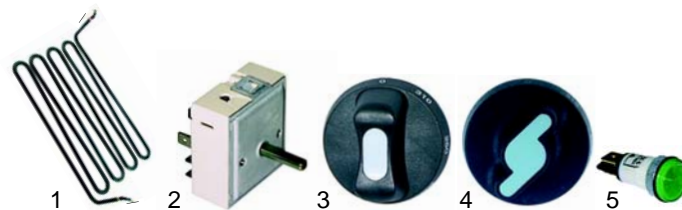

Bratpfannen/Sudpfannen (Elektro)

Abb.	B.-Nr.	Beschreibung	Gerätetyp	Ver.-Nr.
1	416829	3400W/230V		0108151
2	380015	Energiregler		0108203
3	110721	Knebel	CBE6030	0101936
				0101207
4	111517	Knebel, S-Form		0101789
5	359291	Signallampe		0101169