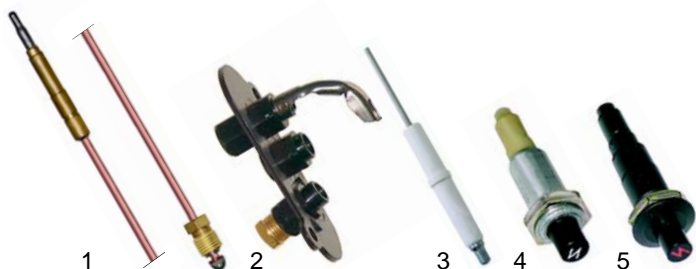

Abb.	B.-Nr.	Beschreibung	Gerätetyp	V.-Nr.
1	101076	Thermostat		0100724
2	n.m.l.	Knebel	CRG6_/C, FT721/741	0101227
3	111522	Knebel, S-Form		0101785

S

Passend für Silko

Abb.	Best.-Nr.	Beschreibung	Gerätetyp	V.-Nr.
1	101125	Eurositregler	CGG6__, CGG7__, CGG90__, CGG90-/C	0100873 KVL0001 KVL0004
1	101409	Eurositregler	CGG6-/C, CGG7-/C, CGG90-1/3	0100879 KVL0007
2	110358	Adapter	CGG6__, CGG7__,	-
3	110730	Knebel	CGG90__, CGG90-/C,	0101967
4	111523	Knebel, S-Form	CGG6-/C, CGG7-/C, CGG90-1/3	0101802