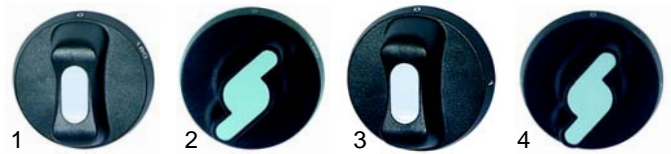

Abb.	Best.-Nr.	Beschreibung	Gerätetyp	Vergl.-Nr.
1	510240	O-Ring		0108055
2	510242	O-Ring	CFE70_, CFE90, EF_G	0108056
3	550447	Mutter		0108054

Abb.	B.-Nr.	Beschreibung	Gerätetyp	V.-Nr.
1	375097	Thermostat	FR_, CFE60110/210, CFE70110/0	0109055
2	300091	Vorsatzschalter	FR651/652, CFE60110/210, CFE70110/0	0109057
3	345665	Hauptschalter	FR651-5/9, FR652-5/9, CFE60110-5/9, CFE60210-5/9	0109058