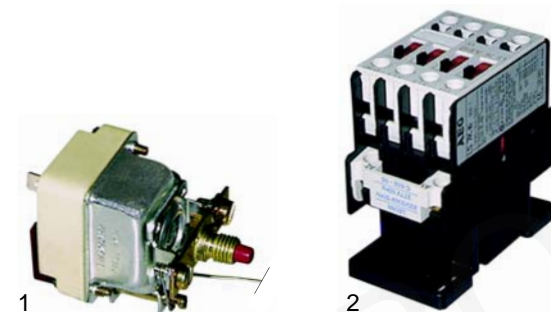

Abb.	Best.-Nr.	Beschreibung	Gerätetyp	Ver.-Nr.
1	375017	Sicherheitsthermostat		0101375
2	346174	Taster		0102474
3	345316	Taster	CBG9060C/I	0102475
4	345349	Endschalter		0101177

Abb.	Best.-Nr.	Beschreibung	Gerätetyp	Vergl.-Nr.
1	375285	Sicherheitsthermostat		0101387
2	380263	Schütz	BR7E, KF7E	0101330