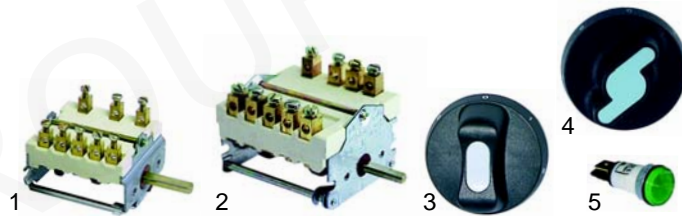

Abb.	Best.-Nr.	Beschreibung	Gerätetyp	V.-Nr.
1	100076	Zündbrenner		0101047
2	100701	Zündkerze	CTT70_, CTT90_	0100831
3	102155	Zündkabel		0101629
4	100010	Zündschalter		0101188

Abb.	B.-Nr.	Beschreibung	Gerätetyp	V.-Nr.
1	300025	Siebtaktschalter, 16A		0101423
2	300106	Siebtaktschalter, 32A	RB654/658, CCT60_	0101399
3	110720	Knebel	CET7_, ET7_, CE7_, EQ7, CCQ7_	0101210
4	111516	Knebel, S-Form	CE2_, CE4_, CE6_, CCQ9_	0101790
5	359291	Signallampe (grün)		0101169