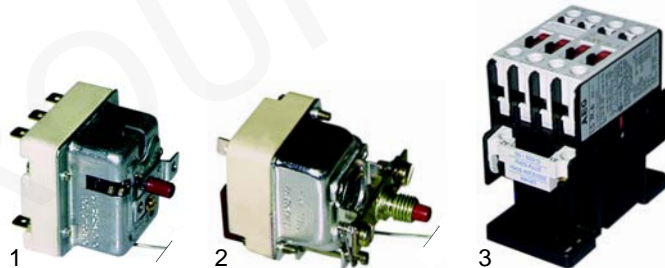

Abb.	B.-Nr.	Beschreibung	Gerätetyp	Ver.-Nr.
1	375021	Thermostat		0108112
2	550060	Bügel	NK721E, CNE70130	0101378
3	300078	Vorsatzschalter		0108026

S

Passend für Silko

Abb.	Best.-Nr.	Beschreibung	Gerätetyp	Ver.-Nr.
1	375021	Thermostat	CNE90130/130S,	0108112
2	550060	Bügel	CNE90140/140S,	0101378
3	300002	Vorsatzschalter	CNE90230	0101398