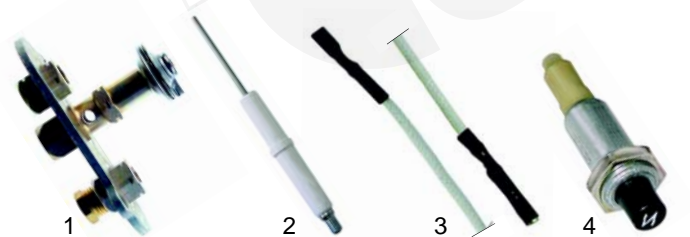

Abb.	Best.-Nr.	Beschreibung	Gerätetyp	V.-Nr.
1	100054	Zündbrenner	FT721/741, FT2 __,	0100799
2	100701	Zündkerze	FT4 __	0100831
3	100199	Zündkabel	FT721/740	0101631
4	100003	Piezozünder		0100898