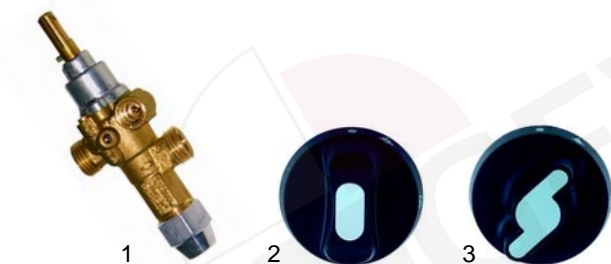

Abb.	B.-Nr.	Beschreibung	Gerätetyp	Ver.-Nr.
1	101086	Gashahn		0100732
2	110729	Knebel	CP70/770, NK721/742	0101965
3	111515	Knebel, S-Form		0101787

Abb.	B.-Nr.	Beschreibung	Gerätetyp	Ver.-Nr.
1	101397	Gashahn	CNG70130,	0100731
2	111513	Knebel	CNG70230,	0101954
3	111514	Knebel, S-Form	CNG90130/130S, CNG90140/140S, CNG90230	0101798