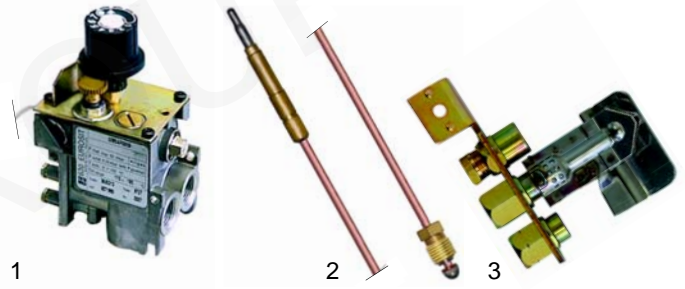

Abb.	Best.-Nr.	Beschreibung	Gerätetyp	Vergl.-Nr.
1	102040	Thermoelement, 500mm	GB_	0100808
2	100050	Zündbrenner		0109047
3	100701	Zündkappe	BM_, GB_	0100830 0100831
4	100003	Piezozünder		0100898

Abb.	Best.-Nr.	Beschreibung	Gerätetyp	Vergl.-Nr.
1	101413	Eurositregler		0100880 KVL0008
2	102040	Thermoelement, 500mm	CMG_	0100808
3	100076	Zündbrenner		0101047