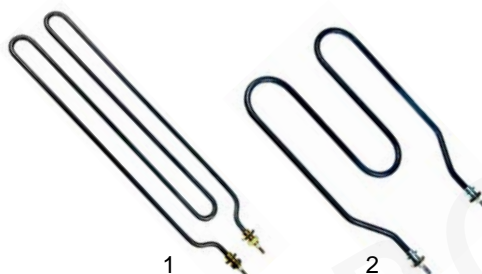

Abb.	Best.-Nr.	Beschreibung	Gerätetyp	Ver.-Nr.
1	375540	Thermostat, 1-pol.	CE7_, CET7_,	0101382
2	375412	Thermostat, 3-pol.	CE2_, CE4_,	0101384
3	359048	Signallampe	CE6_	0101170

Wärmeschränke (Elektro)