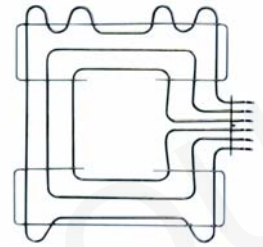

Ersatzteile passend für Blockgeräte

G.E.V. Großküchen-Ersatzteil-Vertrieb GmbH

Robert-Koch-Straße 3a
82152 Planegg/München
Deutschland

Telefon: +49 (0)89 745572-0
Telefax: +49 (0)89 745572-82

info@gev-online.de
www.gev-online.de

GEV GmbH Ersatzteile und Zubehör

Kanalstrasse 14
5745 Safenwil
Schweiz

Telefon: +41 (0)62 797 87 70
Telefax: +41 (0)62 797 25 07

info@gev.ch
www.gev.ch

Members of the GEV GROUP