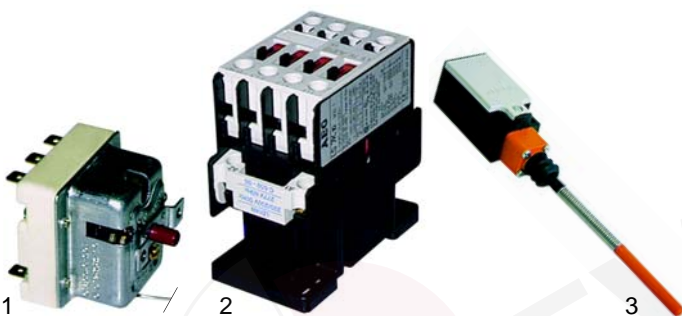

Abb.	Best.-Nr.	Beschreibung	Gerätetyp	Vergl.-Nr.
1	110727	Knebel	CBE7050, CBE9060	0101963
2	111528	Knebel, S-Form		0101799
3	359291	Signallampe (grün)		0101169
4	359290	Signallampe (gelb)		0101167

Abb.	Best.-Nr.	Beschreibung	Gerätetyp	Vergl.-Nr.
1	375285	Sicherheitsthermostat	BR1E	0101387
2	380263	Schütz		0101330