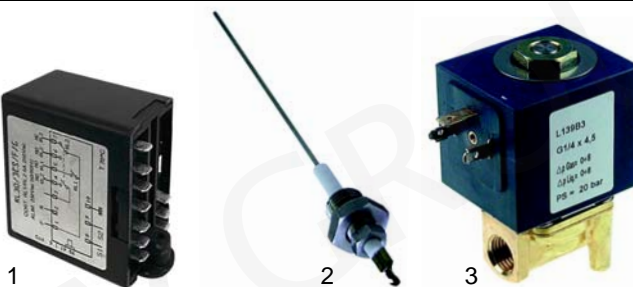

Abb.	Best.-Nr.	Beschreibung	Gerätetyp	Ver.-Nr.
1	346174	Taster/Reset	CPD90_	0102474
2	359606	Glühlampe	CPI90_	0102476

Abb.	Best.-Nr.	Beschreibung	Gerätetyp	Ver.-Nr.
1	400018	Niveaugregler		0102477
2	400171	Elektrode	CPI90_	0102478
3	370332	Magnetventil		0102486