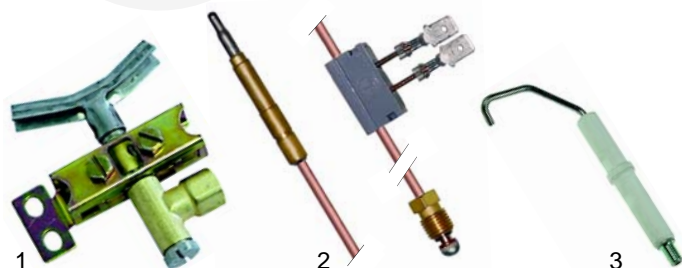

Abb.	Bestell-Nr.	Beschreibung	Gerätetyp	Vergl.-Nr.
1	101912	Miniregler	FG712/724, FR1G/2G	0100871
2	102070	Thermoelement		0100810
3	375166	Sicherheitsthermostat		0101386

Abb.	Best.-Nr.	Beschreibung	Gerätetyp	Ver.-Nr.
1	100145	Zündbrenner	FRG652 (ab 1993), FRG653 (ab 1993), CFG60110/210	0109087
2	102069	Thermoelement		0100810
3	100822	Zündkerze		0109027