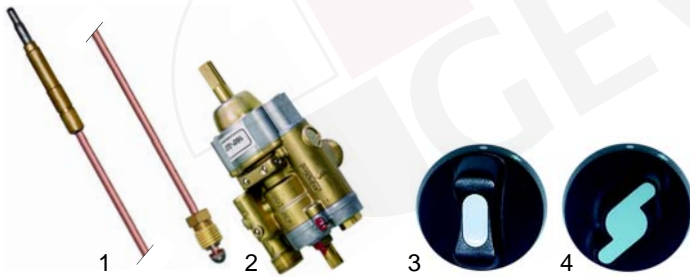

Abb.	B.-Nr.	Beschreibung	Gerätetyp	V.-Nr.
1	102042	Thermoelement		0100809
2	101438	Minisit	CV745, CV765, TG765, TG65/45	0100855
3	101136	Abdeckkappe mit Piezo		0100857

Abb.	B.-Nr.	Beschreibung	Gerätetyp	Ver.-Nr.
1	102045	Thermoelement		0100818
2	101076	Gasthermostat	SC45, SC46TOP, CG701, CG745, CG765/6, ST765/6,	0100724
3	n.m.l.	Knebel	ST745	0101227
4	111522	Knebel, S-Form		0101785