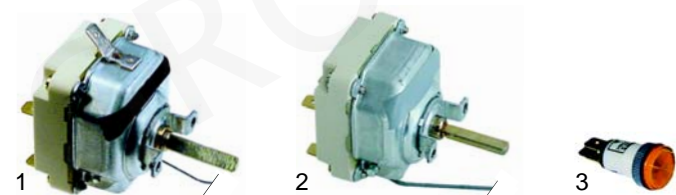

Abb.	Best.-Nr.	Beschreibung	Gerätetyp	Ver.-Nr.
1	300081	Umschalter	CCG60652/3,	0101397
2	110722	Knebel	CCT6046,	0101955
3	111519	Knebel, S-Form	ET_, EQ_,	0101788
4	375017	Sicherheitsthermostat	CCG9046/90663	0101375