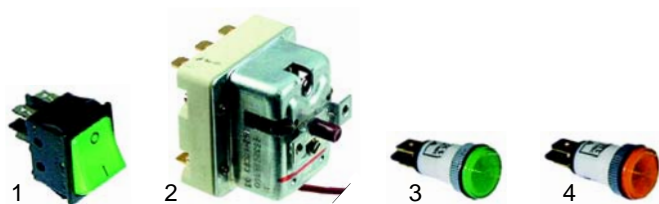

Abb.	B.-Nr.	Beschreibung	Gerätetyp	Ver.-Nr.
1	540658	Auslaufhahn	CM_7021/22,	0100593
2	540652	Auslaufhahn/Einlaufhahn	CM_7041/42	

Wurstwärmer (Elektro)

Abb.	Best.-Nr.	Beschreibung	Gerätetyp	Ver.-Nr.
1	301003	Schalter, 2-pol.	BM6_, BM7_, EB_, CME6_, CME7_	0109015
2	375541	Sicherheitsthermostat	CME90_	0101407
3	359291	Signallampe (grün)	Universal	0101169
4	359290	Signallampe (gelb)		0101167