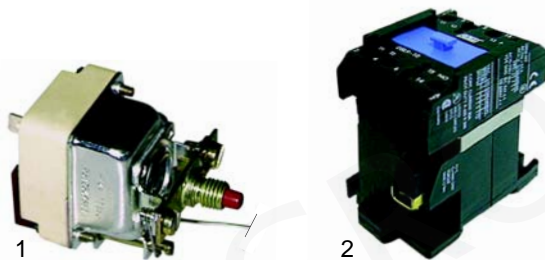

Abb.	Bestell-Nr.	Beschreibung	Gerätetyp	Vergl.-Nr.
1	375063	Thermostat		0101385
2	110725	Knebel	FE712, FE724, FR1E/2E, FE1E/2E	0101217 0101960
3	111526	Knebel, S-Form		0101793

Abb.	Best.-Nr.	Beschreibung	Gerätetyp	Ver.-Nr.
1	375166	Sicherheitsthermostat	FE712, FE724, FR1E/2E, FE1E/2E	0101386
2	380219	Schütz		0101328