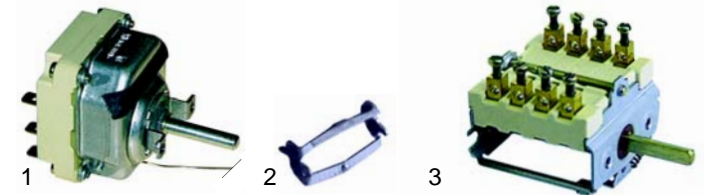

Abb.	Bestell-Nr.	Beschreibung	Gerätetyp	Ver.-Nr.
1	375268	Thermostat		0101373
2	550060	Bügel	CGE/0	0101378
3	300002	Vorsatzschalter		0101398

Abb.	Bestell-Nr.	Beschreibung	Gerätetyp	Ver.-Nr.
1	375270	Thermostat		0101377
2	550060	Bügel	CGE90__	0101378
3	300091	Vorsatzschalter		0109057