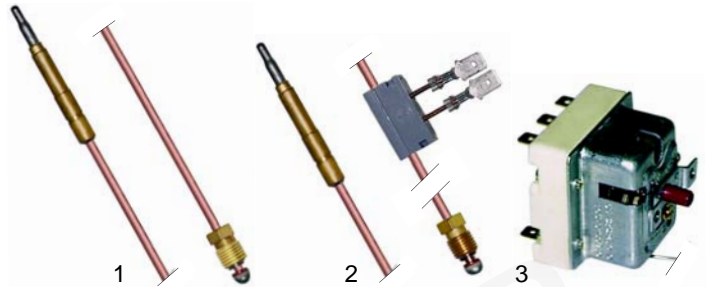

Abb.	Best.-Nr.	Beschreibung	Gerätetyp	Vergl.-Nr.
1	693125	Mutter	BR1G, BQ1E	0100440
2	693129	Welle		0100436
3	690854	Handrad		0100480
4	690856	Handradgriff		0100481

Abb.	Best.-Nr.	Beschreibung	Gerätetyp	Ver.-Nr.
1	101086	Gashahn	CPD70_, CPI70	0100732
2	110729	Knebel		0101965
3	111515	Knebel, S-Form		0101787