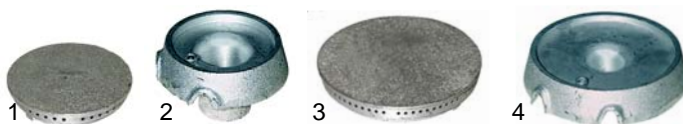

Abb.	B.-Nr.	Beschreibung	Gerätetyp	Ver.-Nr.
1	101012	Zündgruppe, 2-fach	CCG_	0101193
2	101023	Zündgruppe, 4-fach	CCT70_	0101194
3	101024	Zündgruppe, 6-fach	CCT906_	0101195

Abb.	Best.-Nr.	Beschreibung	Gerätetyp	Ver.-Nr.
1	103008	Brennerdeckel, Ø90mm	CV7_, TG765,	0100244
2	104008	Brennertulpe, Ø90mm	CVL_, CV4_	0100232
3	103009	Brennerdeckel, Ø130mm	CV6_, CV8_	0100246
4	104009	Brennertulpe, Ø130mm	TG65	0100234