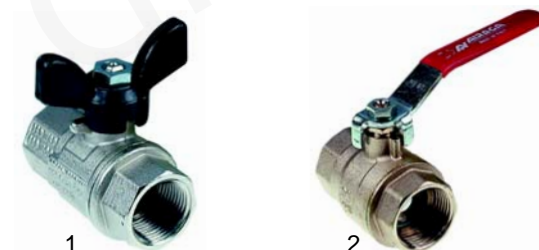

Abb.	Best.-Nr.	Beschreibung	Gerätetyp	Ver.-Nr.
1	540650	Auslaufhahn	BM6_, CME6_, CM_7020	0109012 0109013
2	540651	Auslaufrohr		0100594
3	n.m.l.	Auslaufhahn	EB_, BM2_, BM3_, BM4_, BM5_, BM7_	

Abb.	Best.-Nr.	Beschreibung	Gerätetyp	Ver.-Nr.
1	110058	Knebel, 110°C	BM6_, BM3_, EB_, BM7_	0101219 0101958
2	111525	Knebel, S-Form		0101791
3	110724	Knebel, 90°C	CME_, BMG_, EB_	0101806 0101962
4	111520	Knebel, S-Form		0101797