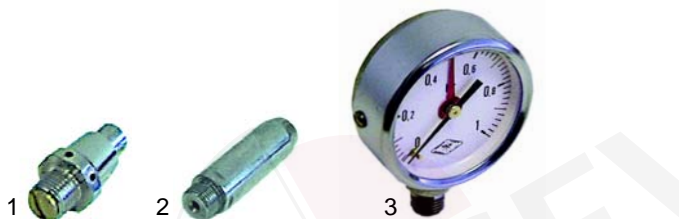

Abb.	Best.-Nr.	Beschreibung	Gerätetyp	Ver.-Nr.
1	540836	Fülltrichter, 1 1/4"		0100575
2	540721	Sicherheitsventil	PGB750, PEB750, CPE7-	0100589 0100587
3	540816	Geräteträger		0100571

Abb.	Best.-Nr.	Beschreibung	Gerätetyp	Ver.-Nr.
1	540824	Be- + Entlüfter	PGB750, PEB750,	0100568
2	540829	Manometerträger	CPE7-	0100579
3	541062	Manometer		0100576