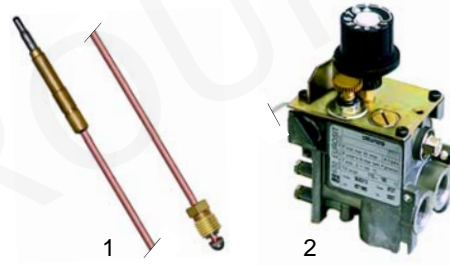

Backöfen (Gas)

Abb.	B.-Nr.	Beschreibung	Gerätetyp	Ver.-Nr.
1	105257	Brenner	SC45, SC46TOP, CCG6045, CCG60652/3	0100280
2	105536	Brenner	CG701	0100269
3	105258	Brenner	CV721/2, CV741/2/5, CV761/5/6	0100272
4	105250	Brenner	CCG7001, CTT9045, CTT90652/3, CTT90663R	0101051