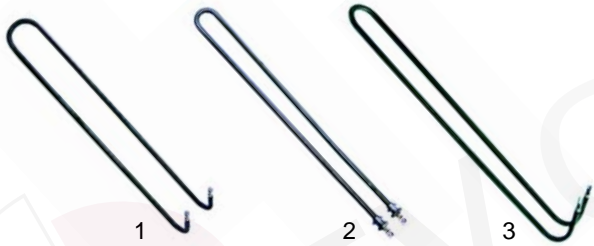

S

Passend für Silko

Grillplatten (Elektro)

Abb.	Bestell-Nr.	Beschreibung	Gerätetyp	Ver.-Nr.
1	415651	1500W/230V	GR654/8, CGE60__, EG7__	0109041
2	415369	1350W/230V	FT7__	0101529
3	415296	1500W/230V	CGE70__	0101563