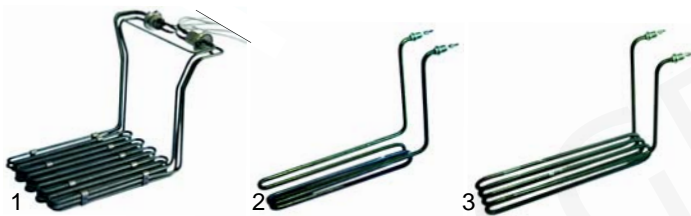

Friteusen (Elektro)

Abb.	B.-Nr.	Beschreibung	Gerätetyp	V.-Nr.
1	415257	6300W/230V	FR651/652, CFE60110/210, CFE70110/0	0109025
2	416054	2000W/230V	FR651/5, FR65215, CFE60110/5, CFE60210/5	0109022
3	416055	3000W/230V	FRE51/9, FR652/9, CFE60110/9, CFE60210/9	0109021