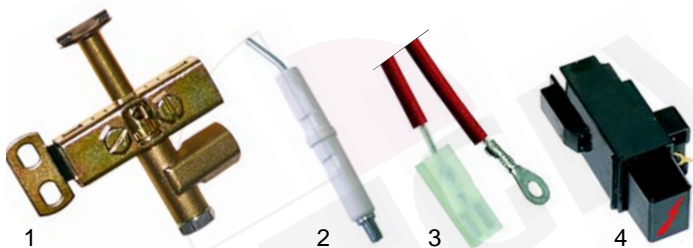

Abb.	Best.-Nr.	Beschreibung	Gerätetyp	Ver.-Nr.
1	101092	Gashahn		0100736
2	110729	Knebel	CPD90_/P, CPI90_/P	0101965
3	111515	Knebel, S-Form		0101787
4	102072	Thermoelement	CPD90_/P	0100816

Abb.	Best.-Nr.	Beschreibung	Gerätetyp	Ver.-Nr.
1	100046	Zündbrenner		0100822
2	100706	Zündkerze	CPD90_/P, CPI90_/P	0100369
3	102164	Zündkabel		93034515
4	100001	Piezozünder		0102509