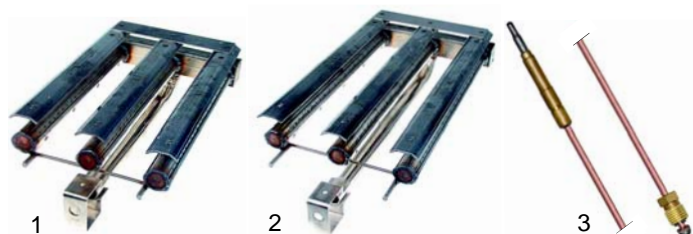

Abb.	B.-Nr.	Beschreibung	Gerätetyp	Ver.-Nr.
1	415762	850W/230V		0101522
2	301003	Schalter, 2-pol.	CRE6-20,	0109015
3	375332	Sicherheitsthermostat, 55°C	CRE6-30	0101390
4	380263	Schütz		0101330

Lavasteingrills (Gas)