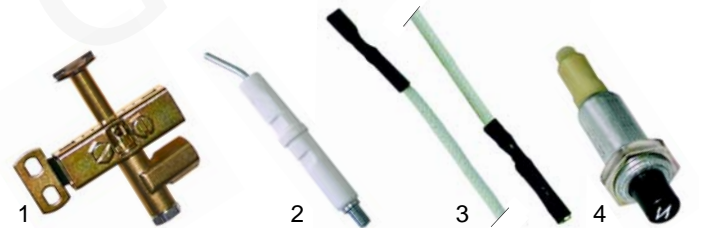

Abb.	B.-Nr.	Beschreibung	Gerätetyp	V.-Nr.
1	102042	Thermoelement		0100809
2	101438	Minisit	CV745, CV765, TG765, TG65/45	0100855
3	101136	Abdeckkappe mit Piezo		0100857

Abb.	B.-Nr.	Beschreibung	Gerätetyp	Ver.-Nr.
1	102045	Thermoelement		0100818
2	101076	Gasthermostat	SC45, SC46TOP, CG701, CG745, CG765/6, ST765/6,	0100724
3	n.m.l.	Knebel	ST745	0101227
4	111522	Knebel, S-Form		0101785