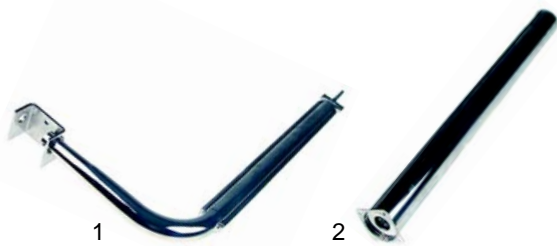

Abb.	B.-Nr.	Beschreibung	Gerätetyp	Ver.-Nr.
1	102042	Thermoelement, 850mm	CCG6045, CCG60652/3, CCG7045, CCG70652/3, CCG7001, CCT7045, CTT70652/3, CCG9045/85,	0100809
1	102045	Thermoelement, 1500mm	CCG90652/3, CCG90852, CTT9045, CTT90663, CTT90652/3	0100818
2	101125	Eurositregler		0100873 KVL0001 KVL0005