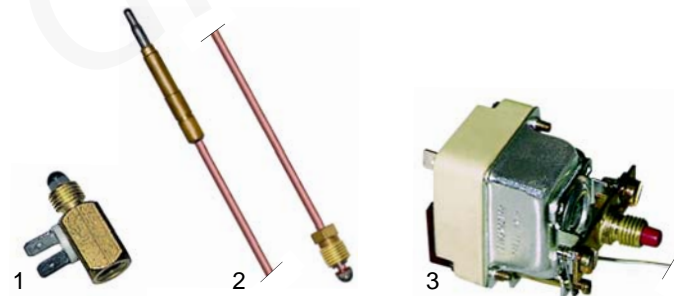

Abb.	Best.-Nr.	Beschreibung	Gerätetyp	Ver.-Nr.
1	101438	Ministregler		0100855
2	101136	Abdeckkappe mit Piezo	BR7G, KF7G	0100857
3	110068	Knebel		0100856

Abb.	Best.-Nr.	Beschreibung	Gerätetyp	Ver.-Nr.
1	101265	Thermostromunterbrecher		0100835
2	102040	Thermoelement, 450mm	BR7G, KF7G	0100808
2	102042	Thermoelement, 850mm		0100809
3	375285	Sicherheitsthermostat		0101387