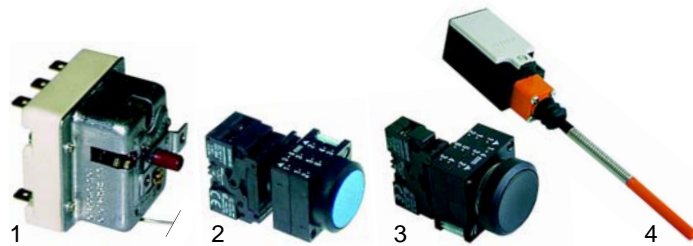

Abb.	Bestell-Nr.	Beschreibung	Gerätetyp	Vergl.-Nr.
1	110727	Knebel		0101963
2	111528	Knebel, S-Form		0101799
3	359291	Signallampe (grün)	CBG9060C/I	0101169
4	359290	Signallampe (gelb)		0101167

Abb.	Bestell-Nr.	Beschreibung	Gerätetyp	Vergl.-Nr.
1	110721	Knebel		0101215 0101956
2	111517	Knebel, S-Form	BR7E, KF7E	0101789
3	359291	Signallampe (grün)		0101169
4	359290	Signallampe (gelb)		0101167