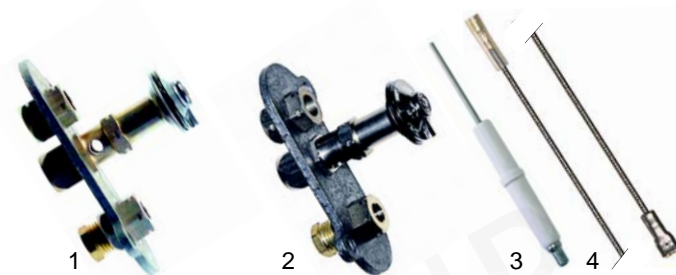

Abb.	Bestell-Nr.	Beschreibung	Gerätetyp	Vergl.-Nr.
1	101912	Miniregler	FG712/724, FR1G/2G	0100871
2	102070	Thermoelement		0100810
3	375166	Sicherheitsthermostat		0101386

Abb.	Best.-Nr.	Beschreibung	Gerätetyp	Ver.-Nr.
1	100145	Zündbrenner	FRG652 (ab 1993), FRG653 (ab 1993), CFG60110/210	0109087
2	102069	Thermoelement		0100810
3	100822	Zündkerze		0109027