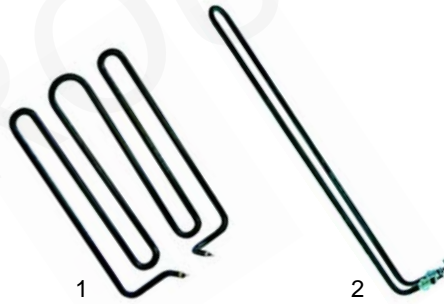

Abb.	Best.-Nr.	Beschreibung	Gerätetyp	Ver.-Nr.
1	415298	3400W/230V	BR7E, KF7E, CBE7050	0101526
2	415250	1650W/230V	BR1E, CBE9060	0101527