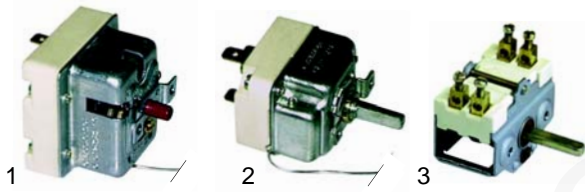

Abb.	Best.-Nr.	Beschreibung	Gerätetyp	V.-Nr.
1	375275	Sicherheitsthermostat	CCG6_, CCG7_	0101404
2	390040	Thermostat	CCQ7_, CCT7_	0101403
3	300091	Vorsatzschalter	CG7_	0109057