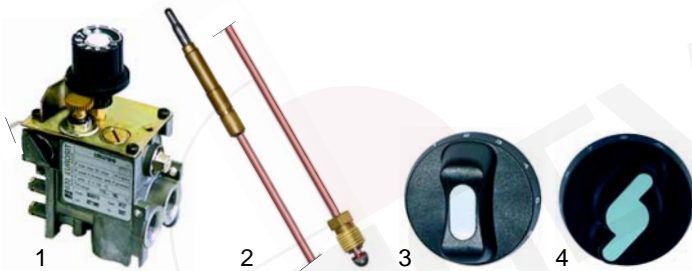

Abb.	Best.-Nr.	Beschreibung	Gerätetyp	Ver.-Nr.
1	100076	Zündbrenner	(ab 1993) KF7G	0101047
2	100701	Zündkerze		0100831
3	100025	Zündkabel		0100858

Abb.	Best.-Nr.	Beschreibung	Gerätetyp	Ver.-Nr.
1	100054	Zündbrenner	BR1G	0100799
2	100701	Zündkerze		0100831
3	101002	Zündgruppe		0101196