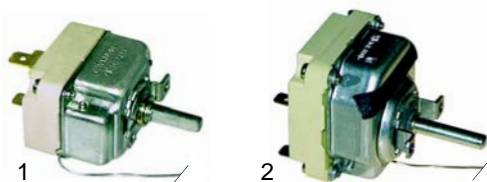

Abb.	Best.-Nr.	Beschreibung	Gerätetyp	Ver.-Nr.
1	415143	2000W/230V	BM_	0101530
1	415197	2000W/400V		0101531
2	415300	1350W/230V	CME7021/22, CME7041/42, EB_	0101492

S

Passend für Silko

Abb.	Best.-Nr.	Beschreibung	Gerätetyp	Ver.-Nr.
1	375054	Thermostat, 110°C	(bis 1991) BMG_, EB_, BM7_, BM3_	0101383
1	390040	Thermostat, 90°C	CME_, (ab 1991) BMG_, EB_	0101403, 0101376
2	375143	Thermostat, 110°C	BM7_, BM5_	0101388