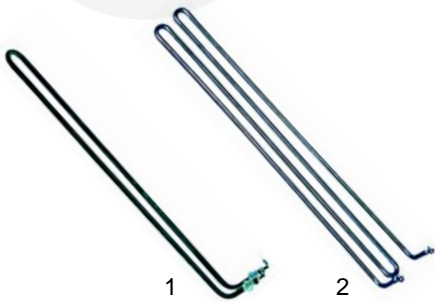

S

Passend für Silko

Grillplatten (Elektro)

Abb.	Bestell-Nr.	Beschreibung	Gerätetyp	Ver.-Nr.
1	415651	1500W/230V	GR654/8, CGE60__, EG7__	0109041
2	415369	1350W/230V	FT7__	0101529
3	415296	1500W/230V	CGE70__	0101563