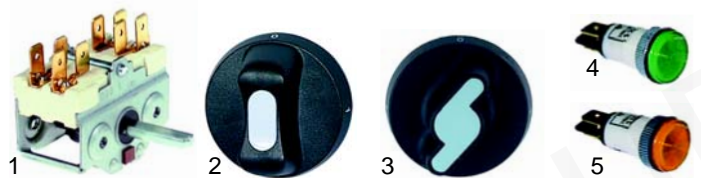

Abb.	Best.-Nr.	Beschreibung	Gerätetyp	Ver.-Nr.
1	375540	Thermostat	BR1G	0101382
2	110721	Knebel		0101215 0101956
3	111517	Knebel, S-Form		0101789

Abb.	Best.-Nr.	Beschreibung	Gerätetyp	Ver.-Nr.
1	100046	Zündbrenner	EBG70, CBG9060/P, CBG9060C/P	0100822
2	100706	Zündkerze		0100832
3	100199	Zündkabel		0109082
4	100009	Piezozünder		0100895