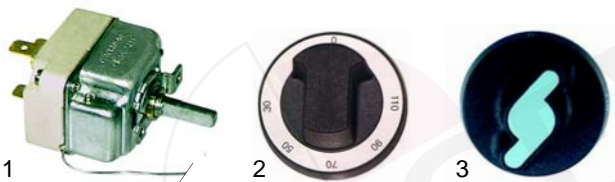

Friteusen (Gas)

Abb.	Best.-Nr.	Beschreibung	Gerätetyp	Ver.-Nr.
1	105261	Brenner	FRG651/652, CFG60110/210	0109016
2	105544	Brenner	CFG70115 (links), CFG70215 (links), CFG90210, GF715/730	0108045
3	105545	Brenner	CFG70115 (rechts), CFG70215 (rechts), CFG90120/220	0108046