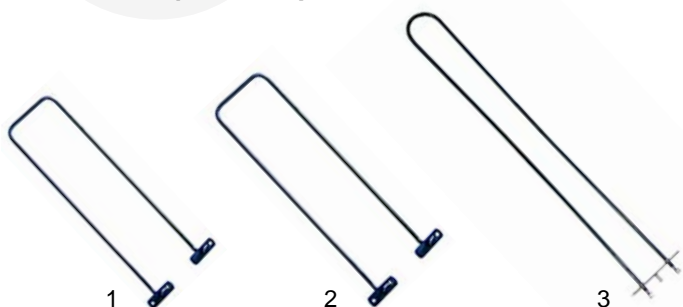

S

Passend für Silko

Abb.	B.-Nr.	Beschreibung	Gerätetyp	Ver.-Nr.
1	100053	Zündbrenner	TG765, TG45	0100800
2	100701	Zündkerze		0100831
3	100026	Zündkabel, 1000mm		-
4	100001	Piezozünder		-

Backöfen (Elektro)