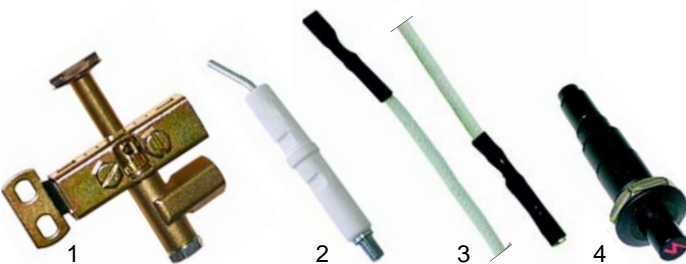

Abb.	Best.-Nr.	Beschreibung	Gerätetyp	Ver.-Nr.
1	375540	Thermostat	BR1G	0101382
2	110721	Knebel		0101215 0101956
3	111517	Knebel, S-Form		0101789

Abb.	Best.-Nr.	Beschreibung	Gerätetyp	Ver.-Nr.
1	100046	Zündbrenner	EBG70, CBG9060/P, CBG9060C/P	0100822
2	100706	Zündkerze		0100832
3	100199	Zündkabel		0109082
4	100009	Piezozünder		0100895