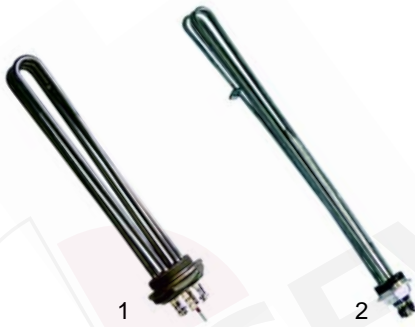

Kochkessel (Elektro)

Abb.	Best.-Nr.	Beschreibung	Gerätetyp	Ver.-Nr.
1	415299	6000W/3x230V	PEB750, CPE7-__	0101495
2	415256	7500W/3x230V	PEB10/15, CPE90100/150	0101493