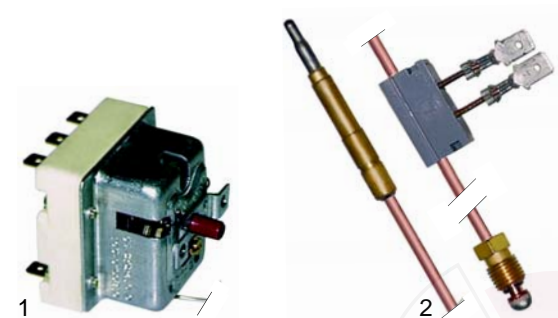

Abb.	Best.-Nr.	Beschreibung	Gerätetyp	Ver.-Nr.
1	101092	Gashahn		0100736
2	110729	Knebel	CPD90_/P, CPI90_/P	0101965
3	111515	Knebel, S-Form		0101787
4	102072	Thermoelement	CPD90_/P	0100816

Abb.	Best.-Nr.	Beschreibung	Gerätetyp	Ver.-Nr.
1	100046	Zündbrenner		0100822
2	100706	Zündkerze	CPD90_/P, CPI90_/P	0100369
3	102164	Zündkabel		93034515
4	100001	Piezozünder		0102509