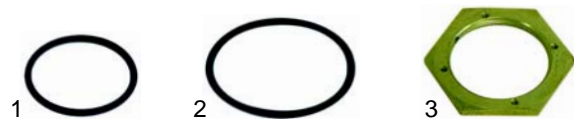

Abb.	Bestell-Nr.	Beschreibung	Gerätetyp	Vergl.-Nr.
1	415712	1800W/230V	FE712/724	0101499
2	415207	2185W/230V	EF710/720	0108020
3	416830	3670W/230V	EF715	0108021
4	n.m.l.	4750W/230V	EF716	0108022

Abb.	Best.-Nr.	Beschreibung	Gerätetyp	Vergl.-Nr.
1	415297	6800W/230V	CFE70110/110-2, CFE70210/210-2, EF710G/EF720G, CFE9210/210-2	0108058
2	416070	10200W/230V	CFE70115/115-2, CFE70215/215-2, EF715G	0108057
3	416059	1500W/230V	CFE90120/120-2, CFE90/220/220-2	0108064