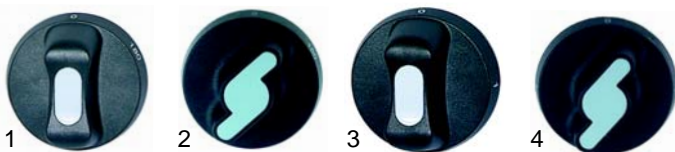

Abb.	Best.-Nr.	Beschreibung	Gerätetyp	Ver.-Nr.
1	375261	Thermostat, 1-pol.	EF71G,	0108014
2	300088	Schalter, 16A	CFE70115, LFG70215	0108007
3	346163	Schalter, 32A	EF716	0108008

Abb.	Best.-Nr.	Beschreibung	Gerätetyp	Ver.-Nr.
1	110725	Knebel	EFEF710G/ 720G, CFE70, CFE90__	0101960
2	111526	Knebel, S-Form		0101793
3	375258	Sicherheitsthermostat	CFE70__, CFE90	0108065
4	375536	Sicherheitsthermostat	EF710G/720G	0108061