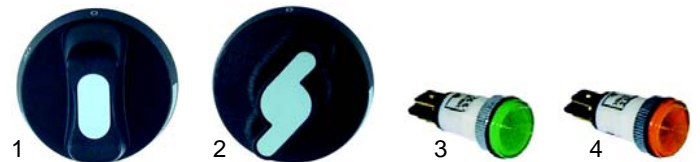

Abb.	Best.-Nr.	Beschreibung	Gerätetyp	Ver.-Nr.
1	111529	Knebel		0101964
2	111530	Knebel, S-Form	CPE90__	0102497
3	359291	Signallampe (grün)		0101169
4	359290	Signallampe (gelb)		0101167