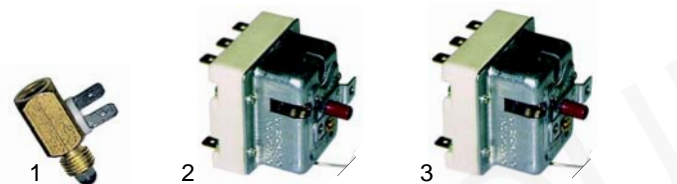

Abb.	Bestell-Nr.	Beschreibung	Gerätetyp	Ver.-Nr.
1	101265	Thermoelement- unterbrecher	CGG6 __/C, CGG7 __/C, CGG90 __ -1/3	0100835
2	375017	Sicherheitsthermostat	CGG6 __/C, CGG7 __/C	0101401 0101375
3	375284	Sicherheitsthermostat	CGG90 __ -1/3	0101425

S

Passend für Silko