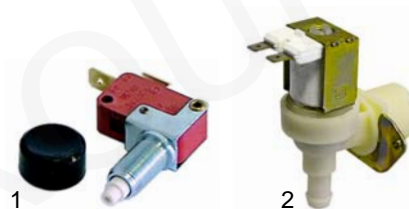

Abb.	Best.-Nr.	Beschreibung	Gerätetyp	Ver.-Nr.
1	415143	2000W/230V	BM_	0101530
1	415197	2000W/400V		0101531
2	415300	1350W/230V	CME7021/22, CME7041/42, EB_	0101492

S

Passend für Silko

Abb.	Best.-Nr.	Beschreibung	Gerätetyp	Ver.-Nr.
1	375054	Thermostat, 110°C	(bis 1991) BMG_, EB_, BM7_, BM3_	0101383
1	390040	Thermostat, 90°C	CME_, (ab 1991) BMG_, EB_	0101403, 0101376
2	375143	Thermostat, 110°C	BM7_, BM5_	0101388