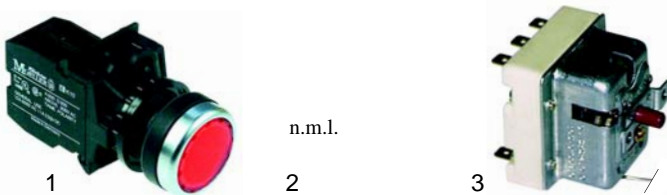

Kochkessel (Elektro)

Abb.	Best.-Nr.	Beschreibung	Gerätetyp	Ver.-Nr.
1	415299	6000W/3x230V	PEB750, CPE7-__	0101495
2	415256	7500W/3x230V	PEB10/15, CPE90100/150	0101493

Abb.	Best.-Nr.	Beschreibung	Gerätetyp	Ver.-Nr.
1	346172	Schalter	PEB750, CPE7-__	0101392
2	n.m.l.	Sicherheitsthermostat	PEB750	0101391
3	375281	Sicherheitsthermostat	CPE7-__	0102493