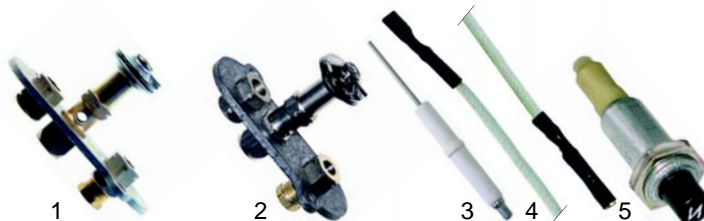

Abb.	Best.-Nr.	Beschreibung	Gerätetyp	Ver.-Nr.
1	100054	Zündbrenner/links		0100799
2	100053	Zündbrenner/rechts	CV7_, TG765,	0100800
3	100701	Zündkerze	CV2_, CV4_	0100831
4	100199	Zündkabel, 600mm	CV6_, CV8_	0101631
5	100003	Piezozünder	TG65	0100898