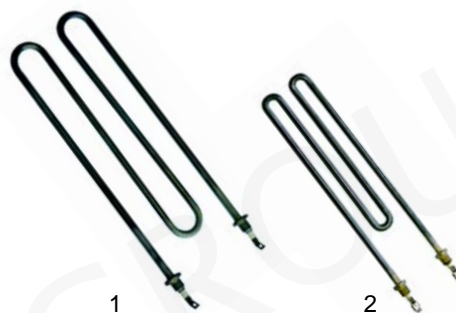

Nudelkocher (Elektro)

Abb.	B.-Nr.	Beschreibung	Gerätetyp	Ver.-Nr.
1	415902	2510W/230V	CP656, CNE6030	0109035
2	415295	1680W/230V	NK721E, CNE70__, CNE90__	0108111

Abb.	B.-Nr.	Beschreibung	Gerätetyp	Ver.-Nr.
1	300104	Schalter		0101400
2	110728	Knebel	CP656, CNE6030	0101961
3	111524	Knebel, S-Form		0101794
4	359291	Signallampe (grün)		0101169