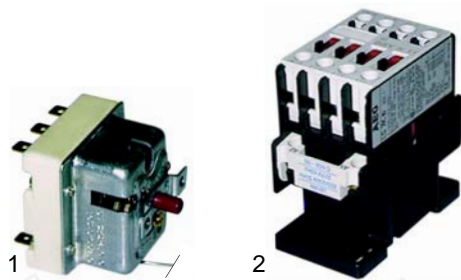

Abb.	Best.-Nr.	Beschreibung	Gerätetyp	Ver.-Nr.
1	300104	Schalter		0101400
2	110728	Knebel	FT7__, FT3__, FT5__	0101221 0101961
3	359292	Signallampe (rot)		0101168

S

Passend für Silko

Rostbräter (Elektro)

Abb.	Best.-Nr.	Beschreibung	Gerätetyp	Ver.-Nr.
1	375017	Sicherheitsthermostat	GR654/8, LGE60 __, EG7 __ (ab 1993), CGE70 __ (1 Serie), CGE90 __	0101375
1	375279	Sicherheitsthermostat	CGE70 __ (2 Serie)	0101372
1	375284	Sicherheitsthermostat	CGE90 __ -0/1/2/3	0101425
2	380263	Schütz	CGE90 __	0101330