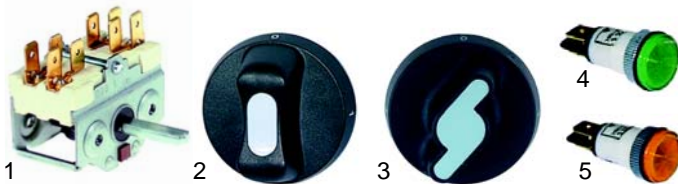

Abb.	Best.-Nr.	Beschreibung	Gerätetyp	Ver.-Nr.
1	375055	Thermostat		0101383
2	110058	Knebel	PEB10, PEB15	0101219 0101958
3	111525	Knebel, S-Form		0101791

Abb.	Best.-Nr.	Beschreibung	Gerätetyp	Ver.-Nr.
1	300074	Schalter		0101380
2	110726	Knebel		0101213 0101959
3	111527	Knebel, S-Form	PEB10, PEB15	0101792
4	359291	Signallampe (grün)		0101169
5	359048	Signallampe (gelb)		0101170