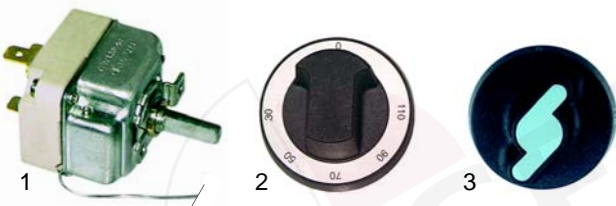

Abb.	Best.-Nr.	Beschreibung	Gerätetyp	Ver.-Nr.
1	375055	Thermostat		0101383
2	110058	Knebel	PEB10, PEB15	0101219 0101958
3	111525	Knebel, S-Form		0101791

Abb.	Best.-Nr.	Beschreibung	Gerätetyp	Ver.-Nr.
1	300074	Schalter		0101380
2	110726	Knebel		0101213 0101959
3	111527	Knebel, S-Form	PEB10, PEB15	0101792
4	359291	Signallampe (grün)		0101169
5	359048	Signallampe (gelb)		0101170