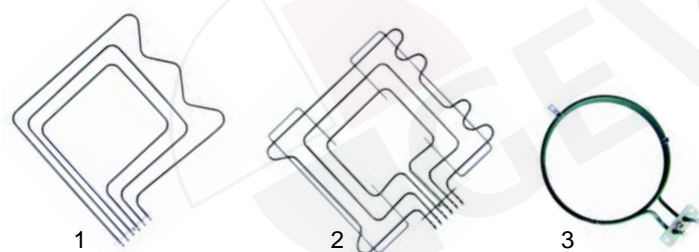

Abb.	B.-Nr.	Beschreibung	Gerätetyp	V.-Nr.
1	415131	2500W/3x230V	CE745, CET745	0101506
2	415252	2750W/3x230V	CE44, CCQ9046, CCQ90663	0101505
3	415251	2500W/230V	-	0101564