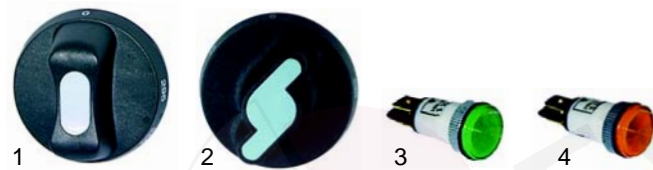

Abb.	Bestell-Nr.	Beschreibung	Gerätetyp	Vergl.-Nr.
1	375270	Thermostat		0101377
2	550060	Bügel	CBG9060C/I	0101378
3	300091	Vorsatzschalter		-

Abb.	Best.-Nr.	Beschreibung	Gerätetyp	Ver.-Nr.
1	375540	Thermostat		0101382
2	550060	Bügel	BR7E, KF7E	0101378
3	300080	Vorsatzschalter		0101397