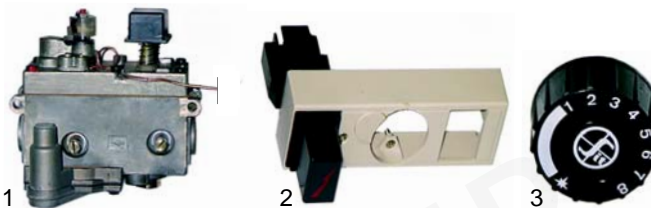

Abb.	Bestell-Nr.	Beschreibung	Gerätetyp	Ver.-Nr.
1	970138	Korb	CFE70110/110-2, CFE70210/210-2, CFG90110/210	0101100
2	970368	Korb	CF90120/220	0101102

Kippbratpfannen (Gas)

Abb.	Best.-Nr.	Beschreibung	Gerätetyp	Ver.-Nr.
1	105256	Brenner	BR7G, KF7G, CG70__	0100279
2	105543	Brenner	BR1G	0100267
3	105257	Brenner	CBG90__	0100280