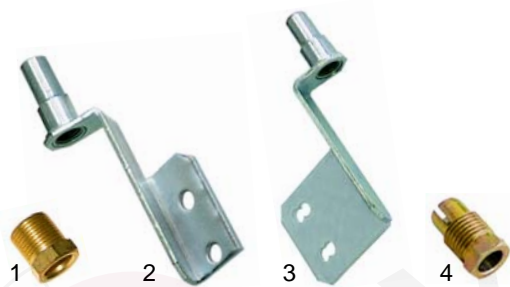

Abb.	Best.-Nr.	Beschreibung	Gerätetyp	V.-Nr.
1	102040	Thermoelement, 400mm		0100808
1	102042	Thermoelement, 850mm	CG7__, ST76__,	0100809
2	101491	Gashahn	CCG7__,	0100730
			CCT70__,	
3	110723	Knebel	CCG9__, CC906,	0101953
			CCG10__	0101234
4	111512	Knebel, S-Form		0101786

S

Passend für Silko

Abb.	B.-Nr.	Beschreibung	Gerätetyp	Ver.-Nr.
1	101454	Zündkerzenverschraubung	CG7_, ST76_	0100620
2	101452	Zündkerzenhalter	CCG7_	LB839-00
3	101453	Thermoelementhalter	CCT70_	LB838-00
4	100907	Thermoelementverschraubung	CCG9_, CC906, CCG10_	0100817

Abb.	B.-Nr.	Beschreibung	Gerätetyp	Ver.-Nr.
1	100733	Zündkerze mit Knebel, 600mm	CG7_	0100834
2	100003	Piezozünder	ST65_	0100898
3	100010	Zündschalter		0101188
4	100745	Zündkerze mit Kabel, 550mm	CCG_	9300542
4	100746	Zündkerze mit Kabel, 950mm	CCT70_	9300541
4	100747	Zündkerze mit Kabel, 1350mm	CCT906_	9300540