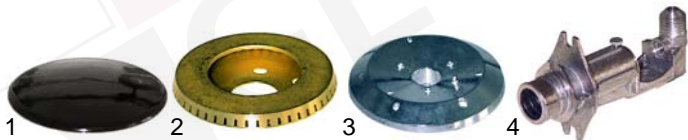

Offene Kochstellen (Gas)

Abb.	Bestell-Nr.	Beschreibung	Gerätetyp	Ver.-Nr.
1	103066	Brennerdeckel, Ø80mm		0100250
2	103065	Brennerring	RGB654/658,	0100249
3	104100	Brennerunterteil	SC45/46TOP,	0100259
4	104101	Düsenträger	CCGG__	0100260

Abb.	Bestell-Nr.	Beschreibung	Gerätetyp	Ver.-Nr.
1	103068	Brennerdeckel, Ø100mm		0100248
2	103067	Brennerring	RGB654/658,	0100247
3	104102	Brennerunterteil	SC45/46TOP,	0100261
4	104103	Düsenträger	CCGG__	0100258