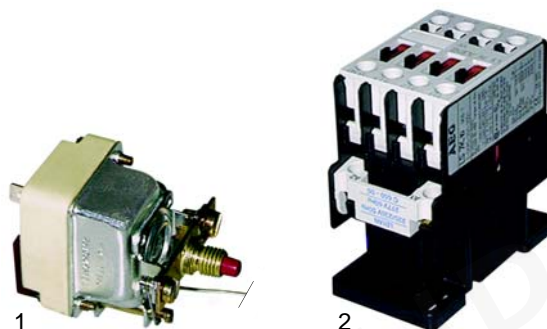

Abb.	Best.-Nr.	Beschreibung	Gerätetyp	Vergl.-Nr.
1	110727	Knebel	CBE7050, CBE9060	0101963
2	111528	Knebel, S-Form		0101799
3	359291	Signallampe (grün)		0101169
4	359290	Signallampe (gelb)		0101167

Abb.	Best.-Nr.	Beschreibung	Gerätetyp	Vergl.-Nr.
1	375285	Sicherheitsthermostat	BR1E	0101387
2	380263	Schütz		0101330