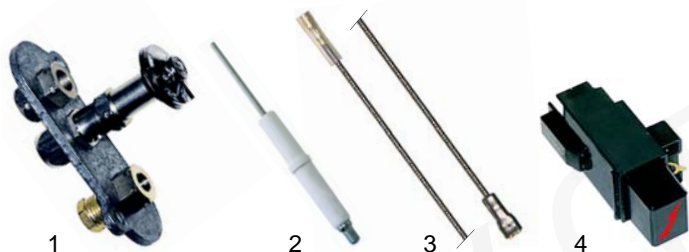

S

Passend für Silko

Abb.	B.-Nr.	Beschreibung	Gerätetyp	Ver.-Nr.
1	100053	Zündbrenner	TG765, TG45	0100800
2	100701	Zündkerze		0100831
3	100026	Zündkabel, 1000mm		-
4	100001	Piezozünder		-

Backöfen (Elektro)