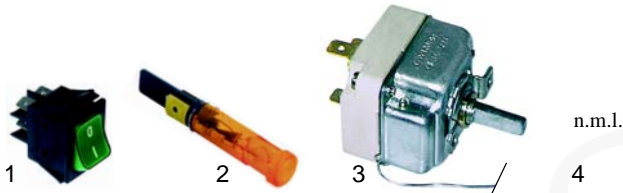

Abb.	Best.-Nr.	Beschreibung	Gerätetyp	Vergl.-Nr.
1	416181	1200W/230V (oben)	Größe 1,5	905615
2	416182	1400W/230V (unten)		905635

Rollengrills

Abb.	Best.-Nr.	Beschreibung	Gerätetyp	V.-Nr.
1	359034	Signallampe, 400V, 10mm Ø	Universal	903640
2	359019	Signallampe, 400V, 10mm Ø		903641
3	345598	Signallampe, 400V, 9mm Ø		903629
4	n.m.l.	Schalter		905341
5	301003	Schalter		903613

Abb.	Best.-Nr.	Beschreibung	Gerätetyp	Vergl.-Nr.
1	416183	170W/230V	Rolly 5, Rolly 16	905710
2	416184	170W/230V	Rolly 5S	905712
3	416185	170W/230V	Rolly 8L	905711

S

Passend für Silanos

Vitrinen

Abb.	Best.-Nr.	Beschreibung	Gerätetyp	Vergl.-Nr.
1	301003	Schalter		903610
2	345598	Signallampe, 400V	Rolly 5, Rolly 5S,	903629
3	375002	Thermostat	Rolly 8L, Rolly16	907130
4	110529	Knebel		903380