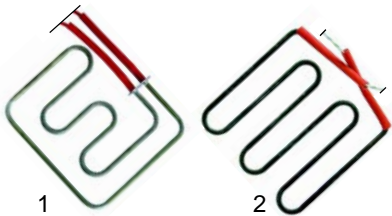

Abb.	Best.-Nr.	Beschreibung	Gerätetyp	Vergl.-Nr.
1	375294	Sicherheitsthermostat	Universal	907101
2	300129	Schalter		901727
3	110527	Knebel		903973

Abb.	Best.-Nr.	Beschreibung	Gerätetyp	Vergl.-Nr.
1	375002	Thermostat	Universal	907132
2	110528	Knebel		903970

Kontaktgrill

Abb.	Best.-Nr.	Beschreibung	Gerätetyp	Vergl.-Nr.
1	416178	750W/230V (oben)	Größe 1, Größe 2	905650
2	416179	1000W/230V (unten)		905671 905670

Abb.	Best.-Nr.	Beschreibung	Gerätetyp	Vergl.-Nr.
1	700172	Feder (rechts)	Größe 1, Größe 2	904080
2	700173	Feder (links)		904081
3	700174	Feder (rechts)	Größe 1,5	904100
4	700175	Feder (links)		904101