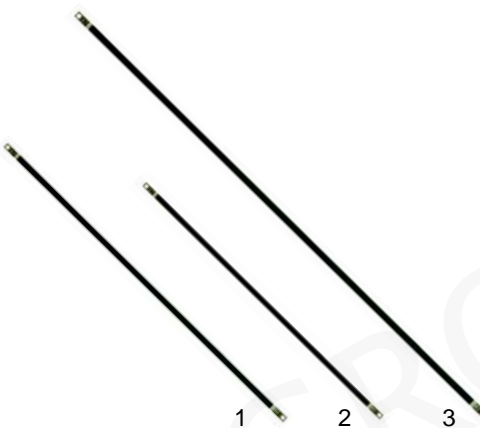

Abb.	Best.-Nr.	Beschreibung	Gerätetyp	Vergl.-Nr.
1	416181	1200W/230V (oben)	Größe 1,5	905615
2	416182	1400W/230V (unten)		905635

Rollengrills

Abb.	Best.-Nr.	Beschreibung	Gerätetyp	V.-Nr.
1	359034	Signallampe, 400V, 10mm Ø	Universal	903640
2	359019	Signallampe, 400V, 10mm Ø		903641
3	345598	Signallampe, 400V, 9mm Ø		903629
4	n.m.l.	Schalter		905341
5	301003	Schalter		903613