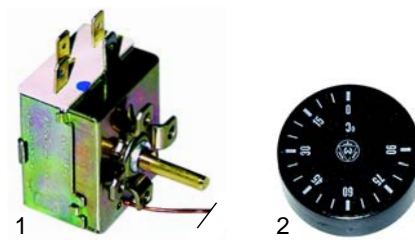

Abb.	Best.-Nr.	Beschreibung	Gerätetyp	Vergl.-Nr.
1	416186	350W/230V	R701L,	905822
2	301001	Schalter	R502L,	903612
3	345598	Signallampe, 400V	R902L	903629

Abb.	Best.-Nr.	Beschreibung	Gerätetyp	Vergl.-Nr.
1	500497	Motor	Rolly 5/5S,	904191
2	693056	Antriebskette	Rolly8L/16	901118