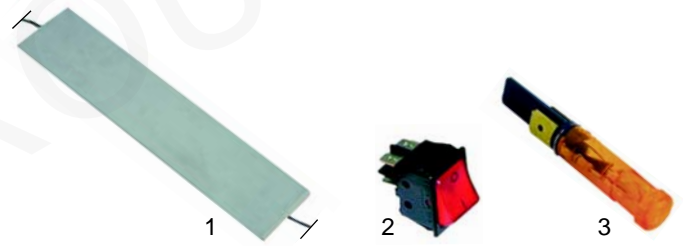

Abb.	Best.-Nr.	Beschreibung	Gerätetyp	Vergl.-Nr.
1	416186	350W/230V	R701L,	905822
2	301001	Schalter	R502L,	903612
3	345598	Signallampe, 400V	R902L	903629