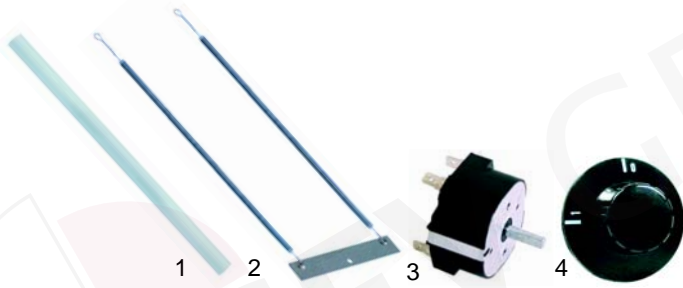

Toaster

Abb.	Best.-Nr.	Beschreibung	Gerätetyp	Vergl.-Nr.
1	416020	Quarzrohr, 390mm	3A, 6A	907380
2	416034	1000W/230V		905631
3	350032	Timer, 15 min.		907055
4	110527	Knebel		903940