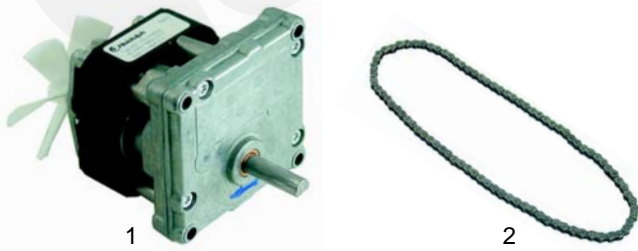

Abb.	Best.-Nr.	Beschreibung	Gerätetyp	Vergl.-Nr.
1	416186	350W/230V	R701L,	905822
2	301001	Schalter	R502L,	903612
3	345598	Signallampe, 400V	R902L	903629

Abb.	Best.-Nr.	Beschreibung	Gerätetyp	Vergl.-Nr.
1	500497	Motor	Rolly 5/5S,	904191
2	693056	Antriebskette	Rolly8L/16	901118