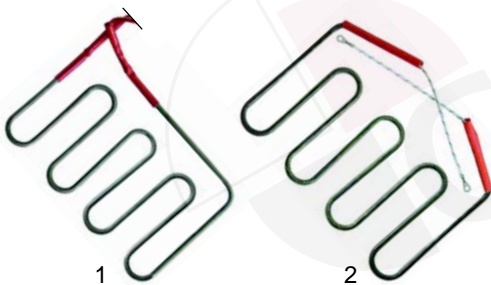

Kontaktgrill

Abb.	Best.-Nr.	Beschreibung	Gerätetyp	Vergl.-Nr.
1	416178	750W/230V (oben)	Größe 1, Größe 2	905650
2	416179	1000W/230V (unten)		905671 905670

Abb.	Best.-Nr.	Beschreibung	Gerätetyp	Vergl.-Nr.
1	700172	Feder (rechts)	Größe 1, Größe 2	904080
2	700173	Feder (links)		904081
3	700174	Feder (rechts)	Größe 1,5	904100
4	700175	Feder (links)		904101

Abb.	Best.-Nr.	Beschreibung	Gerätetyp	Vergl.-Nr.
1	416181	1200W/230V (oben)	Größe 1,5	905615
2	416182	1400W/230V (unten)		905635

Rollengrills

Abb.	Best.-Nr.	Beschreibung	Gerätetyp	V.-Nr.
1	359034	Signallampe, 400V, 10mm Ø	Universal	903640
2	359019	Signallampe, 400V, 10mm Ø		903641
3	345598	Signallampe, 400V, 9mm Ø		903629
4	n.m.l.	Schalter		905341
5	301003	Schalter		903613