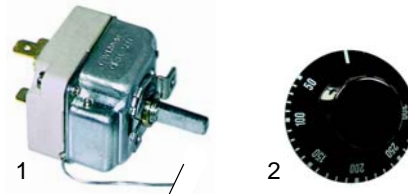

Abb.	Best.-Nr.	Beschreibung	Gerätetyp	Vergl.-Nr.
1	375294	Sicherheitsthermostat	Universal	907101
2	300129	Schalter		901727
3	110527	Knebel		903973

Abb.	Best.-Nr.	Beschreibung	Gerätetyp	Vergl.-Nr.
1	375002	Thermostat	Universal	907132
2	110528	Knebel		903970