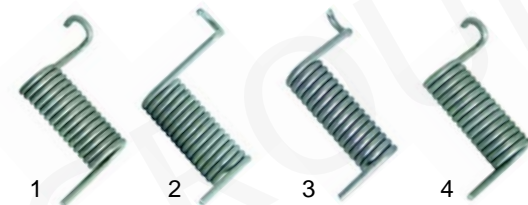

Abb.	Best.-Nr.	Beschreibung	Gerätetyp	Vergl.-Nr.
1	375294	Sicherheitsthermostat	Universal	907101
2	300129	Schalter		901727
3	110527	Knebel		903973

Abb.	Best.-Nr.	Beschreibung	Gerätetyp	Vergl.-Nr.
1	375002	Thermostat	Universal	907132
2	110528	Knebel		903970

Kontaktgrill

Abb.	Best.-Nr.	Beschreibung	Gerätetyp	Vergl.-Nr.
1	416178	750W/230V (oben)	Größe 1, Größe 2	905650
2	416179	1000W/230V (unten)		905671 905670

Abb.	Best.-Nr.	Beschreibung	Gerätetyp	Vergl.-Nr.
1	700172	Feder (rechts)	Größe 1, Größe 2	904080
2	700173	Feder (links)		904081
3	700174	Feder (rechts)	Größe 1,5	904100
4	700175	Feder (links)		904101

Abb.	Best.-Nr.	Beschreibung	Gerätetyp	Vergl.-Nr.
1	416181	1200W/230V (oben)	Größe 1,5	905615
2	416182	1400W/230V (unten)		905635

Rollengrills

Abb.	Best.-Nr.	Beschreibung	Gerätetyp	V.-Nr.
1	359034	Signallampe, 400V, 10mm Ø	Universal	903640
2	359019	Signallampe, 400V, 10mm Ø		903641
3	345598	Signallampe, 400V, 9mm Ø		903629
4	n.m.l.	Schalter		905341
5	301003	Schalter		903613