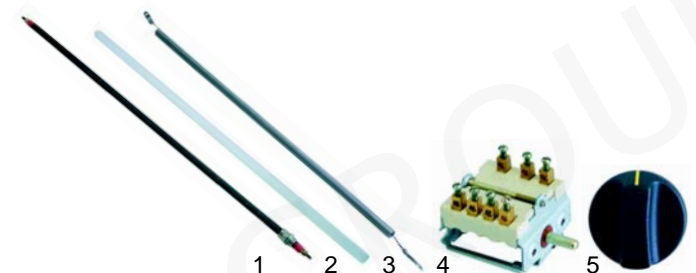

Rôtisserie-Grill (Elektro)

Abb.	Best.-Nr.	Beschreibung	Gerätetyp	Ver.-Nr.
1	416702	1100W/230V	RBE4, RBE8, RBE12	D02068
2	416751	Quarzrohr		D04003
3	416750	1100W/230V		D01033
4	300094	Wahlschalter		A01001
5	110651	Knebel		A14078