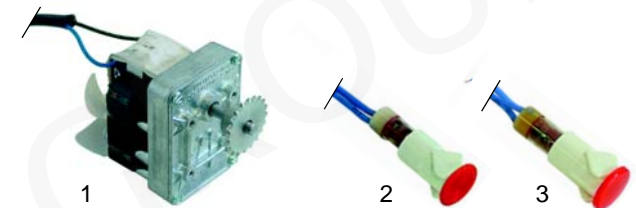

Toaster

Abb.	Best.-Nr.	Beschreibung	Gerätetyp	Ver.-Nr.
1	416760	Quarzrohr	BAR100/106/200/206	DO4005
2	416761	Heizwendel	BAR100/200	DO1003
3	416762	Heizwendel	BAR106/206	DO1043

Abb.	Best.-Nr.	Beschreibung	Gerätetyp	Vergl.-Nr.
1	416763	Quarzrohr	RST127,	DO4009
2	416764	Heizwendel	RST227	DO1035
3	416765	Quarzrohr	RST128,	DO4010
4	416766	Heizwendel	RST228	DO1036

Abb.	Bestell.-Nr.	Beschreibung	Gerätetyp	Vergl.-Nr.
1	300094	Schalter	BAR100/200,	A01001
2	360164	Timer	BAR106/206,	A02008
3	110650	Knebel	RST127/227,	A14042
4	359900	Signallampe	RST128/228	A08005

Abb.	Best.-Nr.	Beschreibung	Gerätetyp	Ver.-Nr.
1	693035	Griff	BAR100/200, RST127/128/227/228	F01025
2	693036	Griff	BAR106/206	A15033

Durchlauftoaster

Abb.	Bestell.-Nr.	Beschreibung	Gerätetyp	Vergl.-Nr.
1	416709	Quarzrohr		DO4015
2	416714	Heizung (oben)	CT540	DO1040
3	416710	Heizung (unten)		DO1041

Abb.	Bestell.-Nr.	Beschreibung	Gerätetyp	Vergl.-Nr.
1	300094	Schalter		A01001
2	300144	Potentiometer	CT540	A04005
3	110651	Knebel		A14078

Abb.	Bestell.-Nr.	Beschreibung	Gerätetyp	Vergl.-Nr.
1	500604	Motor		A03036
2	359288	Signallampe	CT540	A08011
3	359900	Signallampe		A08005

Klappgrills/Waffeleisen

Abb.	Bestell.-Nr.	Beschreibung	Gerätetyp	Vergl.-Nr.
1	416722	750W/230V	GES_, GED_	D02140
2	416724	1200W/230 (unten)	Majestic	D02112
3	416723	800W/230V (oben)	Savoye	D02113