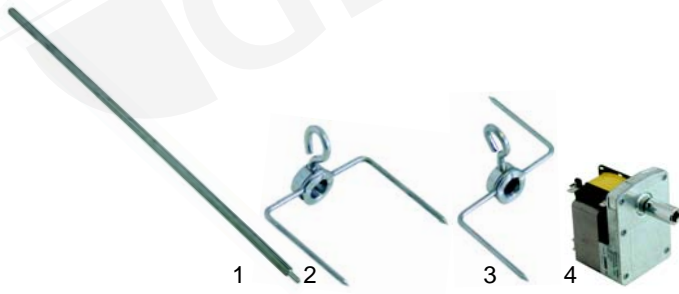

Abb.	Bestell-Nr.	Beschreibung	Gerätetyp	Vergl.-Nr.
1	301202	Schalter		A07030
2	359043	Signallampe	RBE25	A08008
3	345320	Wahlschalter		A01009
4	110651	Knebel		A14078

Abb.	Bestell-Nr.	Beschreibung	Gerätetyp	Vergl.-Nr.
1	693010	Spieß	RBE4, RGB4,	F03019
2	693012	Endklemme	RBE8, RGB8,	F03021
3	693011	Zwischenklammer	RBE12,	F03020
4	500601	Motor	RBG12	A03008