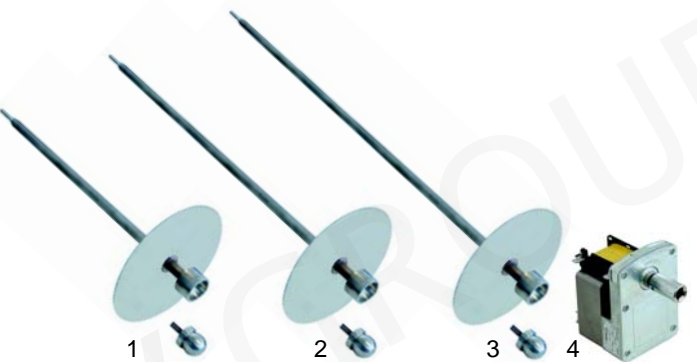

Abb.	Best.-Nr.	Beschreibung	Gerätetyp	Vergl.-Nr.
1	105510	Düse		B04011
2	101491	Gashahn	GRG40, GRG60, GRG80	E02030
3	110656	Knebel		A14075
4	102064	Thermoelement, 1000mm		E02029

Gyrosgrills (Elektro)

Abb.	Best.-Nr.	Beschreibung	Gerätetyp	Vergl.-Nr.
1	416704	2500W/230V		D02075
2	301200	Schalter		A07002
3	359900	Signallampe	GRE40, GRE60, GRE80	A08005
4	550413	Klemmbrett		A16010
5	300094	Schalter		A01001
6	110651	Knebel		A14078

Gyrosgrills (Mechanik)

Abb.	Best.-Nr.	Beschreibung	Gerätetyp	V.-Nr.
1	693008	Spieß	GR_40	F03028
2	693033	Spieß	GR_60	F03029
3	693034	Spieß	GR_80	F03030
4	500600	Motor	GR_40, GR_60, GR_80	A03025

Salamander (Gas)