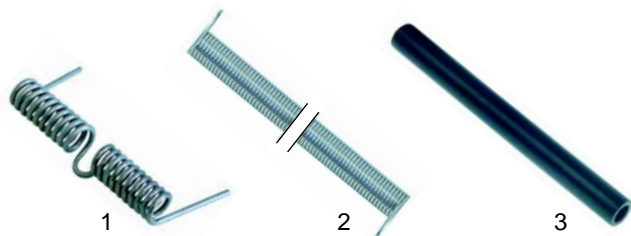

Abb.	Bestell-Nr.	Beschreibung	Gerätetyp	Vergl.-Nr.
1	693019	Feder	Majestic, Panini, Double Panini, Savoie	B07015
2	693042	Wellenschlauch	Universal	C04005
3	693161	Griff	Majestic	A15036

Abb.	Bestell-Nr.	Beschreibung	Gerätetyp	Vergl.-Nr.
1	693348	Platte/oben	GES10,	B02029SUO
2	693349	Platte/unten	GED10	B02029INF
3	693350	Platte/oben	GES20, GED20	B02028SUP, B02032SUP
4	693351	Platte/unten		B02028INF, B02032INF