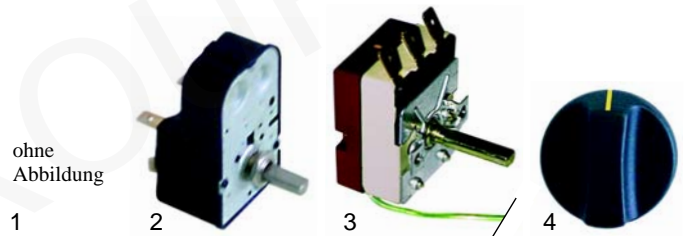

ohne
Abbildung

Abb.	Bestell-Nr.	Beschreibung	Gerätetyp	Vergl.-Nr.
1	346374	Wahlschalter	RE2	A01008
2	350043	Timer		A02010
3	375005	Thermostat		A06002
4	110651	Knebel		A14078

Abb.	Bestell-Nr.	Beschreibung	Gerätetyp	Vergl.-Nr.
1	550112	Klemmleiste	RE2	A16003
2	301202	Schalter		A07030
3	359647	Halogenlampe		A18003
4	359043	Signallampe		A08008