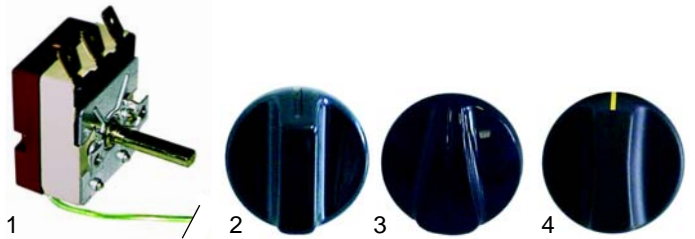

Bainmarie

Abb.	Bestell-Nr.	Beschreibung	Gerätetyp	V.-Nr.
1	416777	500W/230V	BMS, BM3	D02029
2	416778	1500W/230V	BMSECO, BMGECO	D02073
3	416779	1750W/230V	BMD	D02101

Abb.	Best.-Nr.	Beschreibung	Gerätetyp	V.-Nr.
1	301202	Wippenschalter	BMSECO, BMGECO	A07027
2	301003	Wippenschalter	BMD	A07032
3	359900	Signallampe	BMS, BM3, BMD	A08005
4	300094	Wahlschalter	BMS, BM3	A01001
5	110653	Knebel		A14029