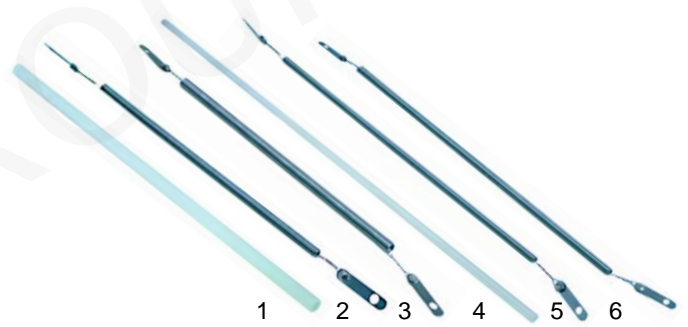

Abb.	Best.-Nr.	Beschreibung	Gerätetyp	Vergl.-Nr.
1	693044	Scharnier	FC60, FC60G,	B09005
2	693045	Gegenstück	FC110, FC110G	B09007

Pizzaöfen

Abb.	Bestell-Nr.	Beschreibung	Gerätetyp	Vergl.-Nr.
1	416707	Quarzrohr		D04012
2	416711	Heizwendel (oben)	PZ330	D01024
3	416706	Heizwendel (unten)		D01025
4	416736	Quarzrohr		D04013
5	416737	Heizwendel (oben)	PZ660	D01026
6	416738	Heizwendel (unten)		D01027