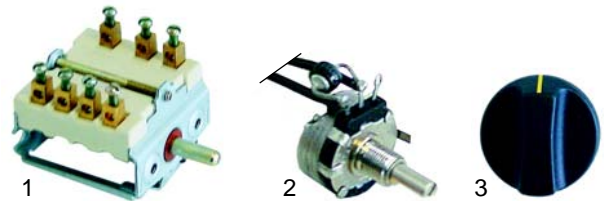

Toaster

Abb.	Best.-Nr.	Beschreibung	Gerätetyp	Ver.-Nr.
1	416760	Quarzrohr	BAR100/106/200/206	DO4005
2	416761	Heizwendel	BAR100/200	DO1003
3	416762	Heizwendel	BAR106/206	DO1043

Abb.	Best.-Nr.	Beschreibung	Gerätetyp	Vergl.-Nr.
1	416763	Quarzrohr	RST127,	DO4009
2	416764	Heizwendel	RST227	DO1035
3	416765	Quarzrohr	RST128,	DO4010
4	416766	Heizwendel	RST228	DO1036

Abb.	Bestell.-Nr.	Beschreibung	Gerätetyp	Vergl.-Nr.
1	300094	Schalter	BAR100/200,	A01001
2	360164	Timer	BAR106/206,	A02008
3	110650	Knebel	RST127/227,	A14042
4	359900	Signallampe	RST128/228	A08005

Abb.	Best.-Nr.	Beschreibung	Gerätetyp	Ver.-Nr.
1	693035	Griff	BAR100/200, RST127/128/227/228	F01025
2	693036	Griff	BAR106/206	A15033

Durchlauftoaster

Abb.	Bestell.-Nr.	Beschreibung	Gerätetyp	Vergl.-Nr.
1	416709	Quarzrohr		DO4015
2	416714	Heizung (oben)	CT540	DO1040
3	416710	Heizung (unten)		DO1041

Abb.	Bestell.-Nr.	Beschreibung	Gerätetyp	Vergl.-Nr.
1	300094	Schalter		A01001
2	300144	Potentiometer	CT540	A04005
3	110651	Knebel		A14078

Abb.	Bestell.-Nr.	Beschreibung	Gerätetyp	Vergl.-Nr.
1	500604	Motor		A03036
2	359288	Signallampe	CT540	A08011
3	359900	Signallampe		A08005

Klappgrills/Waffeleisen

Abb.	Bestell.-Nr.	Beschreibung	Gerätetyp	Vergl.-Nr.
1	416722	750W/230V	GES_, GED_	D02140
2	416724	1200W/230 (unten)	Majestic	D02112
3	416723	800W/230V (oben)	Savoye	D02113