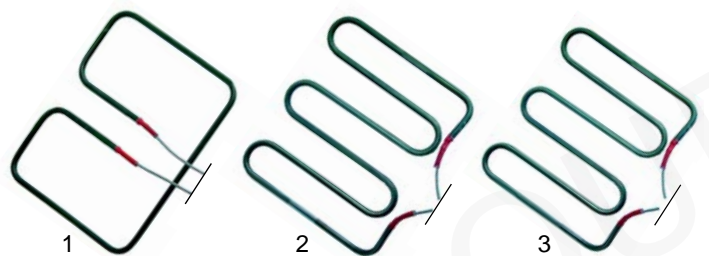

Abb.	Bestell.-Nr.	Beschreibung	Gerätetyp	Vergl.-Nr.
1	500604	Motor		A03036
2	359288	Signallampe	CT540	A08011
3	359900	Signallampe		A08005

Klappgrills/Waffeleisen

Abb.	Bestell.-Nr.	Beschreibung	Gerätetyp	Vergl.-Nr.
1	416722	750W/230V	GES_, GED_	D02140
2	416724	1200W/230 (unten)	Majestic	D02112
3	416723	800W/230V (oben)	Savoye	D02113