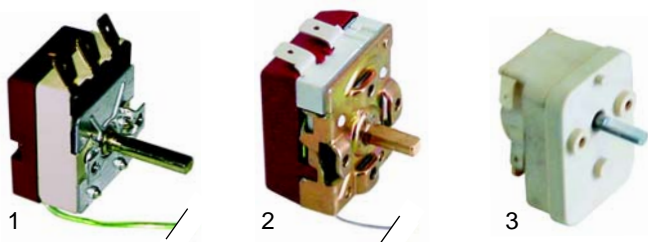

Abb.	Bestell-Nr.	Beschreibung	Gerätetyp	Vergl.-Nr.
1	380238	Schutz		A05002 A05006
2	541085	Thermometer	RBE25	A18007
3	693030	Antriebskett		B07013
4	500602	Motor		A03007

Abb.	Bestell-Nr.	Beschreibung	Gerätetyp	Ver.-Nr.
1	416733	Quarzrohr	FC33	D04001+D01037
2	416914	Quarzheizkörper	FC60G	D04028, D4020
3	416776	Quarzheizkörper	FC110G	D04025