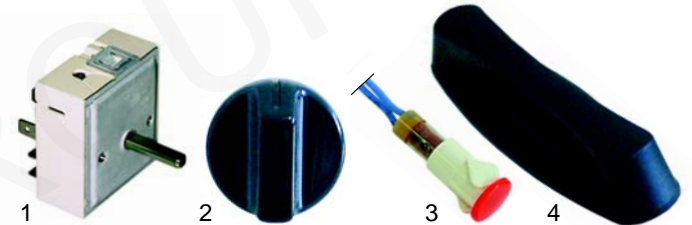

Abb.	Bestell-Nr.	Beschreibung	Gerätetyp	Vergl.-Nr.
1	693009	Schamottplatte	PZ330	F07008
2	693001	Schamottplatte	PZ660	F07005

Abb.	Bestell-Nr.	Beschreibung	Gerätetyp	Vergl.-Nr.
1	416727	650W/230V	PZ400	D02148
2	301010	Schalter		A07012
3	359900	Signallampe		A08005
4	693036	Griff		A15033