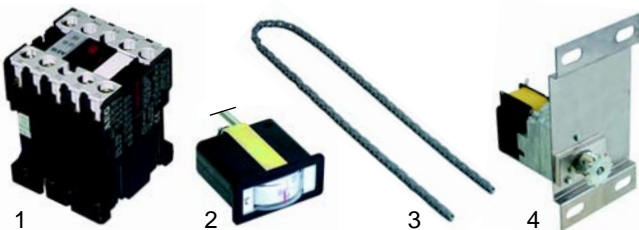

Heißluftöfen

Abb.	Bestell-Nr.	Beschreibung	Gerätetyp	Ver.-Nr.
1	416731	1500W/230V	FC26, TH1	D02052
2	416730	2500W/230V	Clssic Noir, FC33	D02143
3	416734	2500W/230V	FC34	D02086

Abb.	Bestell-Nr.	Beschreibung	Gerätetyp	Ver.-Nr.
1	416773	3000W/230V	FC60, FC60G	D02034
2	416774	5000WW/230V	FC110, FC110G	D02045