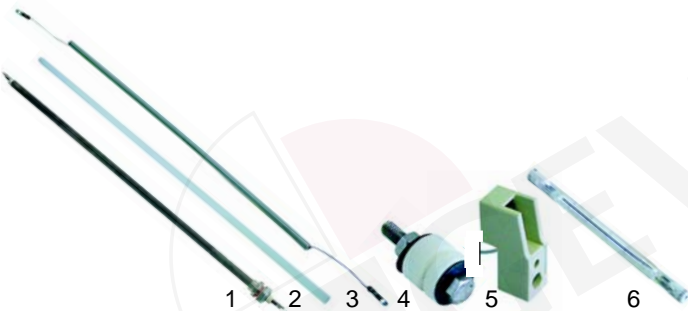

Abb.	Bestell-Nr.	Beschreibung	Gerätetyp	Vergl.-Nr.
1	350043	Timer		A02010
2	110651	Knebel	RBE25	A14078
3	375505	Thermostat		A06020, A06006
4	110651	Knebel		A14078

Abb.	Bestell-Nr.	Beschreibung	Gerätetyp	Vergl.-Nr.
1	416705	Heizkörper		D02074
2	416753	Quarzrohr		D04011
3	416752	Heizwendel	RBE25	D01030
4	416716	Steatit		A09003
5	359735	Lampenfassung		A18011
6	359647	Halogenlampe		A18003