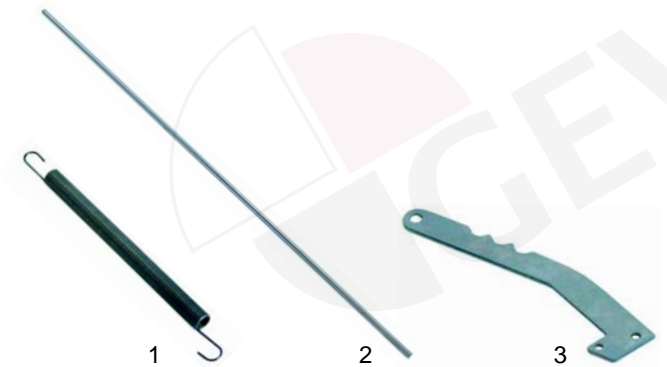

Abb.	Best.-Nr.	Beschreibung	Gerätetyp	Ver.-Nr.
1	900243	Türdichtung	FC60, FC60G	H03005
2	900244	Türdichtung	FC110, FC110G	H03006

Abb.	Best.-Nr.	Beschreibung	Gerätetyp	Vergl.-Nr.
1	693024	Türfeder	Classic Noir, FC26, FC33, FC34	B07002
2	693043	Türstange	FC26, FC34	F02005
3	693023	Türscharnier	Classic Noir, FC33	H04096