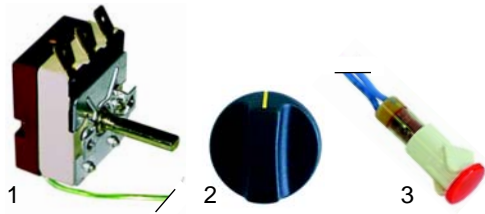

Crêpes-Backgeräte (Elektro)

Abb.	Best.-Nr.	Beschreibung	Gerätetyp	Ver.-Nr.
1	693021	Platte 350	350E, 350GD	B02016
2	693020	Platte 400	400E, 400ED, 400FE	B02015

Abb.	Best.-Nr.	Beschreibung	Gerätetyp	Ver.-Nr.
1	416726	3000W/230V	350E/ED, 400E/ED	D02013
2	416771	3600W/230V	400FE	D02022