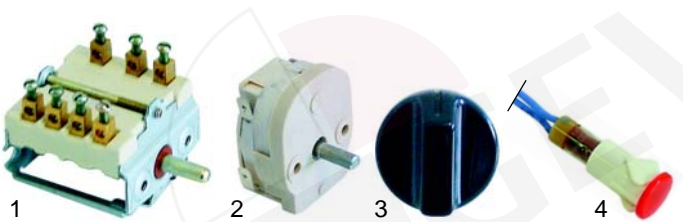

Toaster

Abb.	Best.-Nr.	Beschreibung	Gerätetyp	Ver.-Nr.
1	416760	Quarzrohr	BAR100/106/200/206	DO4005
2	416761	Heizwendel	BAR100/200	DO1003
3	416762	Heizwendel	BAR106/206	DO1043

Abb.	Best.-Nr.	Beschreibung	Gerätetyp	Vergl.-Nr.
1	416763	Quarzrohr	RST127,	DO4009
2	416764	Heizwendel	RST227	DO1035
3	416765	Quarzrohr	RST128,	DO4010
4	416766	Heizwendel	RST228	DO1036

Abb.	Bestell.-Nr.	Beschreibung	Gerätetyp	Vergl.-Nr.
1	300094	Schalter	BAR100/200,	A01001
2	360164	Timer	BAR106/206,	A02008
3	110650	Knebel	RST127/227,	A14042
4	359900	Signallampe	RST128/228	A08005

Abb.	Best.-Nr.	Beschreibung	Gerätetyp	Ver.-Nr.
1	693035	Griff	BAR100/200, RST127/128/227/228	F01025
2	693036	Griff	BAR106/206	A15033

Durchlauftoaster

Abb.	Bestell.-Nr.	Beschreibung	Gerätetyp	Vergl.-Nr.
1	416709	Quarzrohr		DO4015
2	416714	Heizung (oben)	CT540	DO1040
3	416710	Heizung (unten)		DO1041

Abb.	Bestell.-Nr.	Beschreibung	Gerätetyp	Vergl.-Nr.
1	300094	Schalter		A01001
2	300144	Potentiometer	CT540	A04005
3	110651	Knebel		A14078