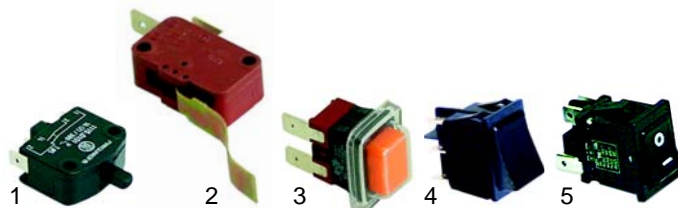

Abb.	B.-Nr.	Beschreibung	Gerätetyp	V.-Nr.
1	110654	Knebel	Classic Noir	A14090
2	110650	Knebel	FC26	A14042
3	110651	Knebel	FC33/34/60/60G, FC110/110G	A14078
4	110563	Knebel	TH1	A14029

Abb.	Best.-Nr.	Beschreibung	Gerätetyp	Ver.-Nr.
1	359900	Signallampe, 230V	FC26, FC34	A08005
2	359288	Signallampe, 230V		A08011
3	359042	Signallampe, 230V	FC33, FC60,	A08003
4	359043	Signallampe, 230V	FC60G, FC110,	A08008
5	359041	Signallampe, 230V	FC110G	A08009