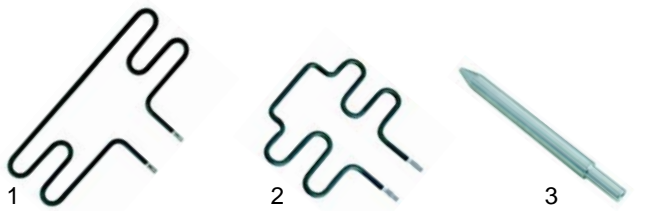

Abb.	Bestell-Nr.	Beschreibung	Gerätetyp	Vergl.-Nr.
1	693004	Gitter	CS0E, CS4E, CS3E	F04012
2	693051	Deckel		F05038
3	110920	Knopf		A17001

Hot Dog-Geräte

Abb.	Bestell-Nr.	Beschreibung	Gerätetyp	V.-Nr.
1	416703	650W/230V	CS0E, CS4E, CS3E	D02001
2	416718	500W/230V	HD4	D02002
3	693018	Aluminium-Spieß	CSBE, CS4E, HD4	F05010