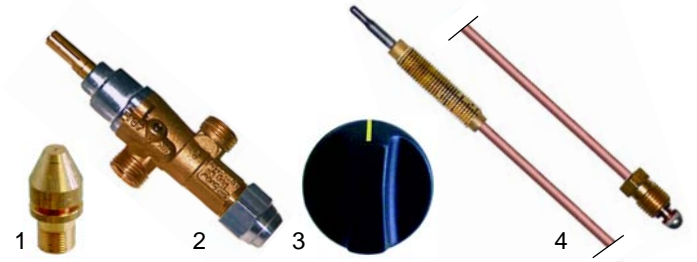

Abb.	Bestell-Nr.	Beschreibung	Gerätetyp	Ver.-Nr.
1	380015	Energieregler		A04006
2	110651	Knebel	RG5, RG7, RG9, RG11	A14078
3	301202	Schalter		A07027
4	359900	Signallampe		A08005

Gyrosgrills (Gas)

Abb.	Best.-Nr.	Beschreibung	Gerätetyp	Vergl.-Nr.
1	105509	Brenner	GRG40/60/80	E01005
2	105508	Gitter	GRG40/80	36063Grill
3	105511	Gitter	GRG60	36065Grill