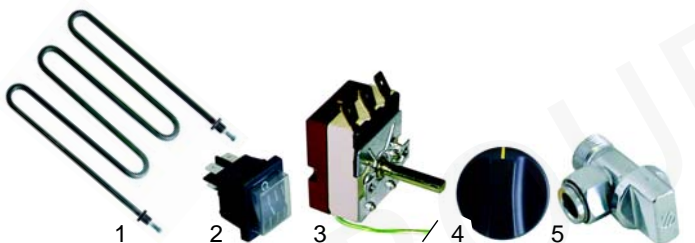

Nudelkocher

Abb.	Best.-Nr.	Beschreibung	Gerätetyp	Vergl.-Nr.
1	416728	2200W/230V		D02084
2	301200	Schalter		A07002
3	375505	Thermostat	CP60	A06022, A06044
4	110653	Knebel		A14029
5	693040	Auslaufhahn		B10004