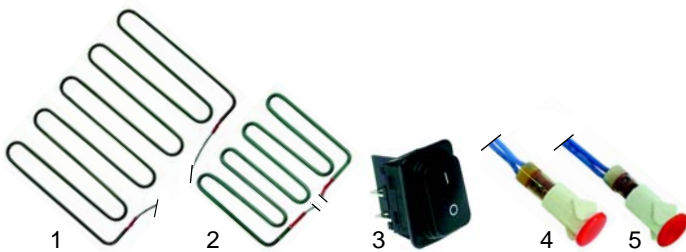

Grillplatten (Elektro)

Abb.	Bestell-Nr.	Beschreibung	Gerätetyp	Vergl.-Nr.
1	416748	2000W/230V	PSE400	D02102
2	416749	1750W/230V	PSE600	D02081
2	416700	3000W/230V	PSE600	D02141
3	301202	Schalter		A07030
4	359900	Signallampe, 230V	PSE400,	A8005
5	359288	Signallampe, 230V	PSE600	A8011