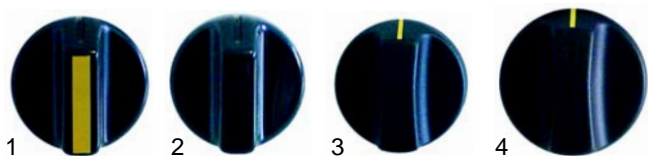

Abb.	B.-Nr.	Beschreibung	Gerätetyp	V.-Nr.
1	110654	Knebel	Classic Noir	A14090
2	110650	Knebel	FC26	A14042
3	110651	Knebel	FC33/34/60/60G, FC110/110G	A14078
4	110563	Knebel	TH1	A14029

Abb.	Best.-Nr.	Beschreibung	Gerätetyp	Ver.-Nr.
1	359900	Signallampe, 230V	FC26, FC34	A08005
2	359288	Signallampe, 230V		A08011
3	359042	Signallampe, 230V	FC33, FC60,	A08003
4	359043	Signallampe, 230V	FC60G, FC110,	A08008
5	359041	Signallampe, 230V	FC110G	A08009