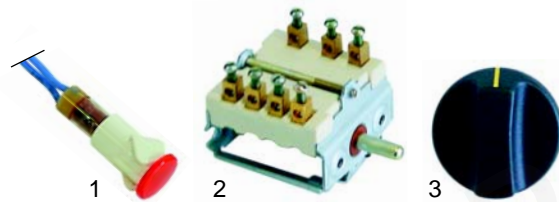

Abb.	Best.-Nr.	Beschreibung	Gerätetyp	Ver.-Nr.
1	416759	730W/230V	SEF80	D02092
2	416757	Quarzrohr		D04006
3	416758	550W/230V		D01031
4	416716	Steatitbuchse		A09003

Abb.	Best.-Nr.	Beschreibung	Gerätetyp	Ver.-Nr.
1	359900	Signallampe	SEM60, SEF80	A08005
2	300094	Wahlschalter		A01001
3	110651	Knebel		A14078