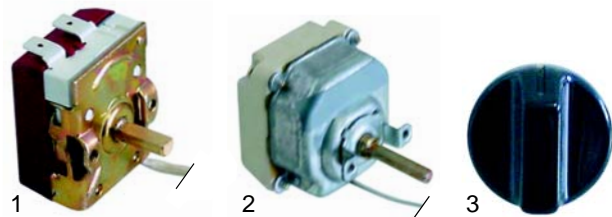

Abb.	Best.-Nr.	Beschreibung	Gerätetyp	Vergl.-Nr.
1	416741	4000W/230V	RF14S, RF14DS	D02028
2	416742	6000W/230V		D02099

Abb.	B.-Nr.	Beschreibung	Gerätetyp	V.-Nr.
1	375109	Sicherheitsthermostat, 1-polig	RF3/5/8/12, RF14/25	A06004
2	375418	Sicherheitsthermostat, 3-polig	RF8SP, RF8DSP, RF12SP, RF12DSP	A06012
3	345060	Mikroschalter	RF_	A07011
4	359287	Signallampe		A08001