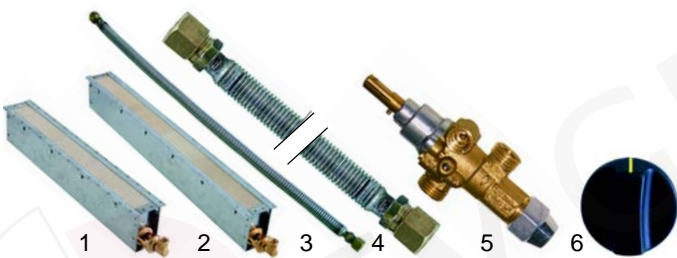

Salamander (Gas)

Abb.	Best.-Nr.	Beschreibung	Gerätetyp	Vergl.-Nr.
1	105507	Brenner	SGM60	E01001
2	105506	Brenner	SGF80	E01002
3	250008	Gasleitung (CNS)	SGM60	E02087
4	105512	Gasleitung (CNS)		E02088
5	101397	Gashahn	SGM60, SGF80	E02031
6	110652	Knebel		A14076