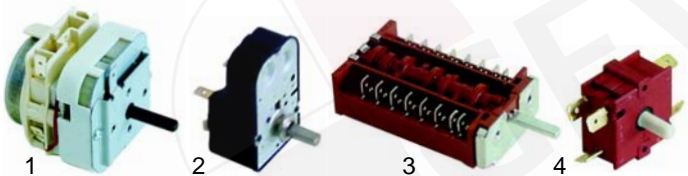

Abb.	Best.-Nr.	Beschreibung	Gerätetyp	V.-Nr.
1	360327	Timer	FC60/60G, FC110/110G	A02014
2	350043	Timer	TH1	A02010
3	300142	Wahlschalter	FC60G	A01006
4	300143	Wahlschalter	FC110G	A01014