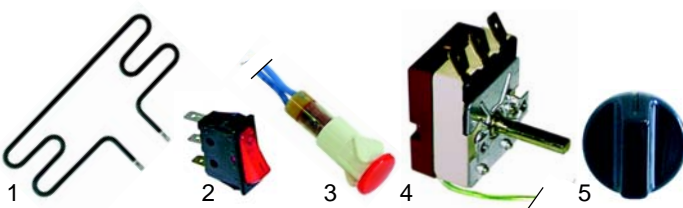

Warmhalter/Vitrinen

Abb.	Best.-Nr.	Beschreibung	Gerätetyp	V.-Nr.
1	416703	650W/230V	WD100, WD200, WDL100, WDL200	D02001
2	301010	Schalter		A07012
3	359900	Signallampe, 230V		A08005
4	375505	Thermostat		A06041
5	110650	Knebel		A14042