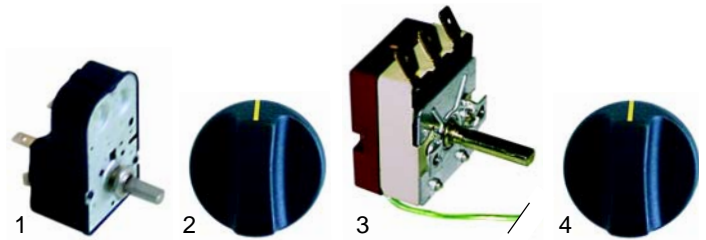

Abb.	Bestell-Nr.	Beschreibung	Gerätetyp	Vergl.-Nr.
1	301202	Schalter		A07030
2	359043	Signallampe	RBE25	A08008
3	345320	Wahlschalter		A01009
4	110651	Knebel		A14078

Abb.	Bestell-Nr.	Beschreibung	Gerätetyp	Vergl.-Nr.
1	693010	Spieß	RBE4, RGB4,	F03019
2	693012	Endklemme	RBE8, RGB8,	F03021
3	693011	Zwischenklammer	RBE12,	F03020
4	500601	Motor	RBG12	A03008