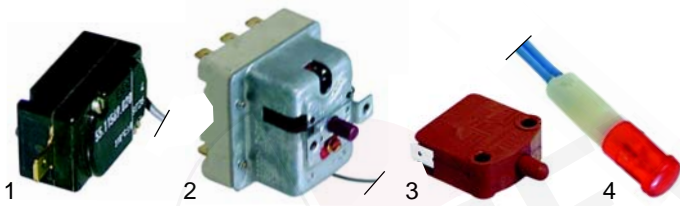

Abb.	Best.-Nr.	Beschreibung	Gerätetyp	Vergl.-Nr.
1	416741	4000W/230V	RF14S, RF14DS	D02028
2	416742	6000W/230V		D02099

Abb.	B.-Nr.	Beschreibung	Gerätetyp	V.-Nr.
1	375109	Sicherheitsthermostat, 1-polig	RF3/5/8/12, RF14/25	A06004
2	375418	Sicherheitsthermostat, 3-polig	RF8SP, RF8DSP, RF12SP, RF12DSP	A06012
3	345060	Mikroschalter	RF_	A07011
4	359287	Signallampe		A08001