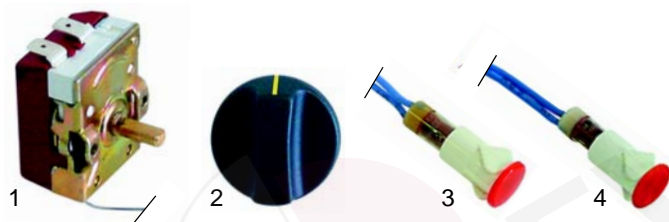

Abb.	Bestell.-Nr.	Beschreibung	Gerätetyp	Vergl.-Nr.
1	500604	Motor		A03036
2	359288	Signallampe	CT540	A08011
3	359900	Signallampe		A08005

Klappgrills/Waffeleisen

Abb.	Bestell.-Nr.	Beschreibung	Gerätetyp	Vergl.-Nr.
1	416722	750W/230V	GES_, GED_	D02140
2	416724	1200W/230 (unten)	Majestic	D02112
3	416723	800W/230V (oben)	Savoye	D02113

Abb.	Bestell-Nr.	Beschreibung	Gerätetyp	Ver.-Nr.
1	416701	1800W/230V (unten)	Panini,	D02115
2	416725	1200W/230V (oben)	Double Panini	D02114

Abb.	Bestell-Nr.	Beschreibung	Gerätetyp	Vergl.-Nr.
1	301010	Schalter	GES_, GED_	A07012
2	301202	Schalter	Majestic, Savoie, Panini	A07030
3	550457	Klemmleiste, 2 polig	Universal	A16012
4	550411	Klemmleiste, 6 polig		A16014