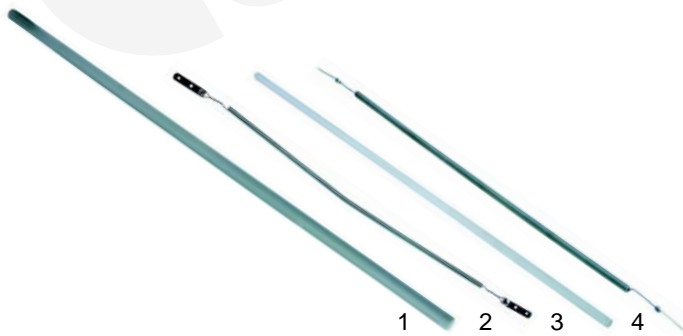

Toaster

Abb.	Best.-Nr.	Beschreibung	Gerätetyp	Ver.-Nr.
1	416760	Quarzrohr	BAR100/106/200/206	DO4005
2	416761	Heizwendel	BAR100/200	DO1003
3	416762	Heizwendel	BAR106/206	DO1043

Abb.	Best.-Nr.	Beschreibung	Gerätetyp	Vergl.-Nr.
1	416763	Quarzrohr	RST127,	DO4009
2	416764	Heizwendel	RST227	DO1035
3	416765	Quarzrohr	RST128,	DO4010
4	416766	Heizwendel	RST228	DO1036

Abb.	Bestell.-Nr.	Beschreibung	Gerätetyp	Vergl.-Nr.
1	300094	Schalter	BAR100/200,	A01001
2	360164	Timer	BAR106/206,	A02008
3	110650	Knebel	RST127/227,	A14042
4	359900	Signallampe	RST128/228	A08005

Abb.	Best.-Nr.	Beschreibung	Gerätetyp	Ver.-Nr.
1	693035	Griff	BAR100/200, RST127/128/227/228	F01025
2	693036	Griff	BAR106/206	A15033