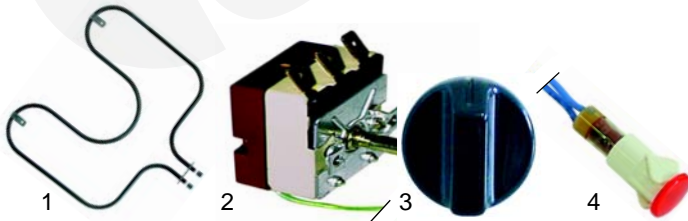

Wärmeschränke

Abb.	Bestell-Nr.	Beschreibung	Gerätetyp	V.-Nr.
1	416719	600W/230V	Auberge Relais	D02014
2	375005	Thermostat		A06041
3	110650	Knebel		A14042
4	359900	Signallampe		A08005

Wärmebrücken

Abb.	Bestell-Nr.	Beschreibung	Gerätetyp	V.-Nr.
1	416715	Quarzrohr	H1	D04007
2	416729	600W/230V		D01021
3	693022	Steatit		A09001
4	301202	Schalter		A07020