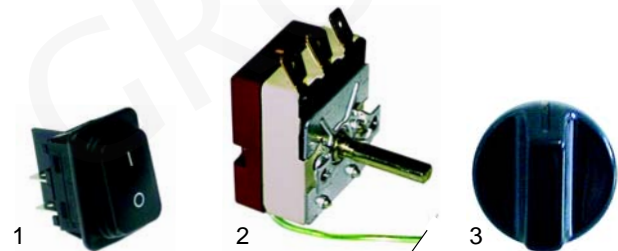

Eierkocher

Abb.	Best.-Nr.	Beschreibung	Gerätetyp	V.-Nr.
1	416744	2000W/230V	C06	D02010
2	375400	Thermostat		A06021
3	110653	Knebel		A14029
4	359900	Signallampe		A08005

Abb.	Best.-Nr.	Beschreibung	Gerätetyp	Vergl.-Nr.
1	301202	Schalter	VHC1000	A07027
2	375505	Thermostat		A06042
3	110650	Knebel		A14042