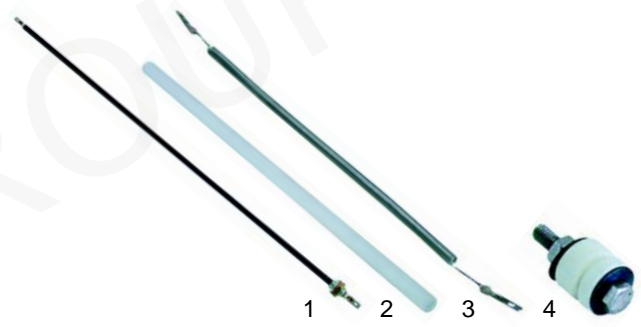

Salamander (Elektro)

Abb.	Best.-Nr.	Beschreibung	Gerätetyp	Ver.-Nr.
1	416756	950W/230V	SEM60	D02091
2	416715	Quarzrohr		D04007
3	416708	950W/230V		D01032
4	416716	Steatitbuchse		A09003
5	693041	Isoliermatte, 315 x 195mm		A02002