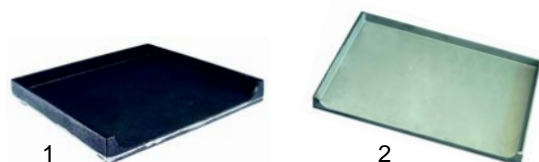

Abb.	Bestell-Nr.	Beschreibung	Gerätetyp	Vergl.-Nr.
1	375505	Thermostat	PSE400,	A06003, A06042
2	110651	Knebel	PSE600	A14078

Abb.	Bestell-Nr.	Beschreibung	Gerätetyp	Ver.-Nr.
1	693361	Platte	PSG400, PSE400	B02027
2	693015	Platte	PSG600, PSE600	B02026