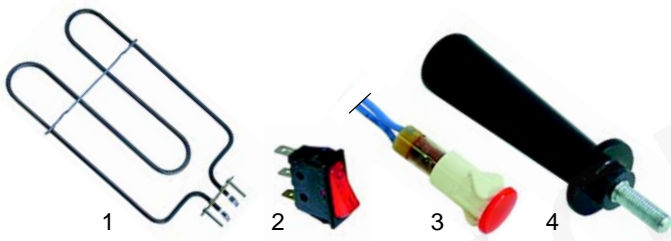

Abb.	Bestell-Nr.	Beschreibung	Gerätetyp	Vergl.-Nr.
1	693009	Schamottplatte	PZ330	F07008
2	693001	Schamottplatte	PZ660	F07005

Abb.	Bestell-Nr.	Beschreibung	Gerätetyp	Vergl.-Nr.
1	416727	650W/230V	PZ400	D02148
2	301010	Schalter		A07012
3	359900	Signallampe		A08005
4	693036	Griff		A15033