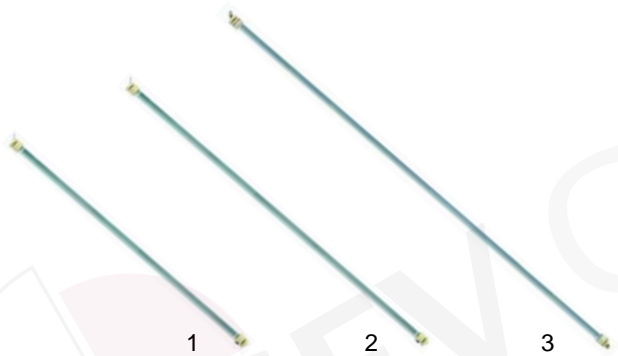

Abb.	Bestell-Nr.	Beschreibung	Gerätetyp	Ver.-Nr.
1	416733	Quarzrohr	FC33	D04001+D01037
2	416914	Quarzheizkörper	FC60G	D04028, D4020
3	416776	Quarzheizkörper	FC110G	D04025