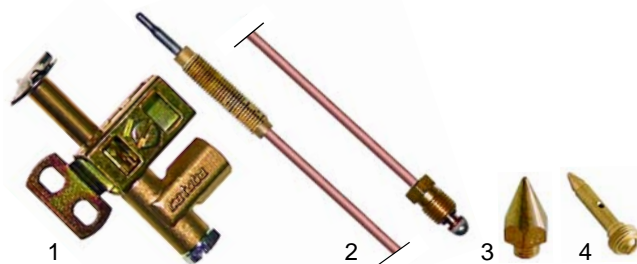

Abb.	Best.-Nr.	Beschreibung	Gerätetyp	Vergl.-Nr.
1	105507	Brenner	SGM60	E01001
2	105506	Brenner	SGF80	E01002
3	250008	Gasleitung (CNS)	SGM60	E02087
4	105512	Gasleitung (CNS)		E02088
5	101397	Gashahn	SGM60, SGF80	E02031
6	110652	Knebel		A14076