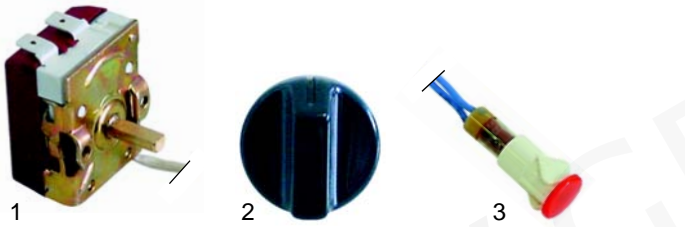

Rechaud

Abb.	Bestell-Nr.	Beschreibung	Gerätetyp	Vergl.-Nr.
1	416717	650W/230V	DW106	D02004
2	416712	1300W/230V	DW110	D02003
3	416720	Heizplatte	DW10G,	F03003
4	693014	Isolierhülle	DW110	F07009

Abb.	Bestell-Nr.	Beschreibung	Gerätetyp	Vergl.-Nr.
1	375177	Thermostat	DW106, DW110	A06018
2	110650	Knebel		A14042
3	359900	Signallampe, 230V		A08005