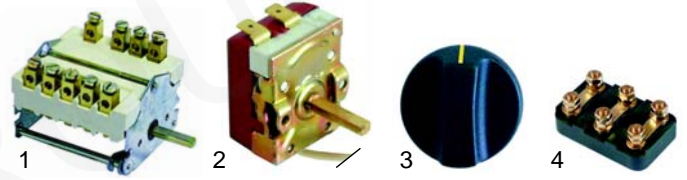

Abb.	Best.-Nr.	Beschreibung	Gerätetyp	V.-Nr.
1	375177	Thermostat, 1-polig	RF3/5/8/12	A06018
2	375417	Thermostat, 3-polig	RF8SP, RF8DSP, RF12SP, RF12DSP	A06005
3	110650	Knebel	RF3/5/8/12	A14042

Abb.	Best.-Nr.	Beschreibung	Gerätetyp	V.-Nr.
1	300104	Wahlschalter		A01002
2	375506	Thermostat	RF14S, RF14DS, RF25S, RF25DS,	A06026 A06007
3	110651	Knebel		A14078
4	550459	Klemmbrett		A16004