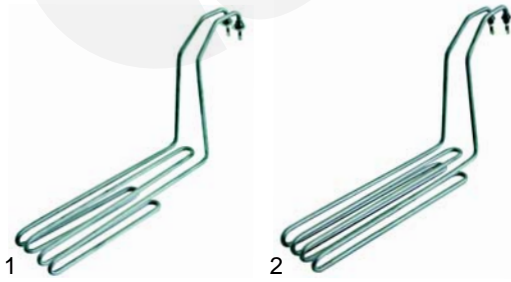

Friteusen

Abb.	Best.-Nr.	Beschreibung	Gerätetyp	Vergl.-Nr.
1	416743	2000W/230V	RF3S	D02018
2	416744	2000W/230V	RFS, RFDS	D02010
3	416745	2500W/230V	RF5SP, RFDSP	D02069

Abb.	Best.-Nr.	Beschreibung	Gerätetyp	Ver.-Nr.
1	416746	3000W/230V	RF8S, RF8DS	D02023
2	416740	5000W/3 x 230V	RF5SP, RF8DSP, RF12SP	D02027
3	416739	3800W/3 x 230V	RF12S, RF12DS	D02025