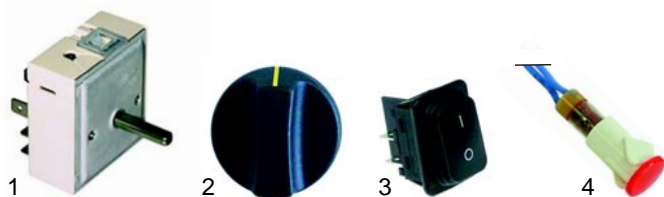

Abb.	Best.-Nr.	Beschreibung	Gerätetyp	Ver.-Nr.
1	375505	Thermostat		A06042
2	110651	Knebel	350E, 350ED, 400E, 400ED, 400FE	A14078
3	359900	Signallampe, 230V		A08005

Lavasteingrills (Elektro)

Abb.	Bestell-Nr.	Beschreibung	Gerätetyp	Vergl.-Nr.
1	416772	2500W/230V		D02011
2	380015	Energieregler		A04006
3	110650	Knebel	140, 140D	A14042
4	359900	Signallampe		A08005

Rollergrills

Abb.	Bestell-Nr.	Beschreibung	Gerätetyp	Ver.-Nr.
1	693032	CNS-Rohr mit Antrieb		B04072
2	416755	125W/230V		D02037
3	416716	Steatitbuchse	RG5, RG7, RG9, RG11	A09003
4	693038	Teflonring		B06029
5	693031	Kette		B07020
6	500603	Motor		A03038