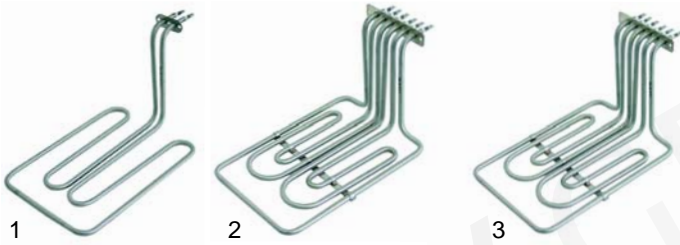

Friteusen

Abb.	Best.-Nr.	Beschreibung	Gerätetyp	Vergl.-Nr.
1	416743	2000W/230V	RF3S	D02018
2	416744	2000W/230V	RFS, RFDS	D02010
3	416745	2500W/230V	RF5SP, RFDSP	D02069

Abb.	Best.-Nr.	Beschreibung	Gerätetyp	Ver.-Nr.
1	416746	3000W/230V	RF8S, RF8DS	D02023
2	416740	5000W/3 x 230V	RF5SP, RF8DSP, RF12SP	D02027
3	416739	3800W/3 x 230V	RF12S, RF12DS	D02025