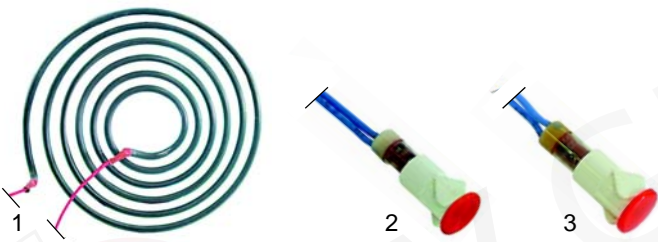

R

Dampfkocher

Abb.	Best.-Nr.	Beschreibung	Gerätetyp	V.-Nr.
1	416780	2000W/230V	CV23	D02012
2	359288	Signallampe, 230V		A08011
3	359900	Signallampe, 230V		A08005

Abb.	Best.-Nr.	Beschreibung	Gerätetyp	V.-Nr.
1	359736	Lampenfassung	WDL100, WDL200,	A18014
2	359737	Lampe	VHC1000	A18013