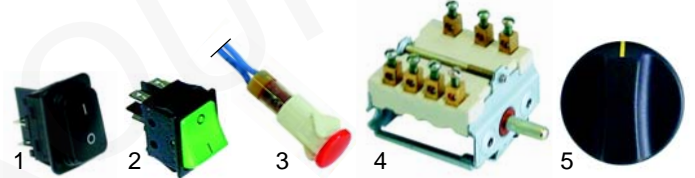

Bainmarie

Abb.	Bestell-Nr.	Beschreibung	Gerätetyp	V.-Nr.
1	416777	500W/230V	BMS, BM3	D02029
2	416778	1500W/230V	BMSECO, BMGECO	D02073
3	416779	1750W/230V	BMD	D02101

Abb.	Best.-Nr.	Beschreibung	Gerätetyp	V.-Nr.
1	301202	Wippenschalter	BMSECO, BMGECO	A07027
2	301003	Wippenschalter	BMD	A07032
3	359900	Signallampe	BMS, BM3, BMD	A08005
4	300094	Wahlschalter	BMS, BM3	A01001
5	110653	Knebel		A14029