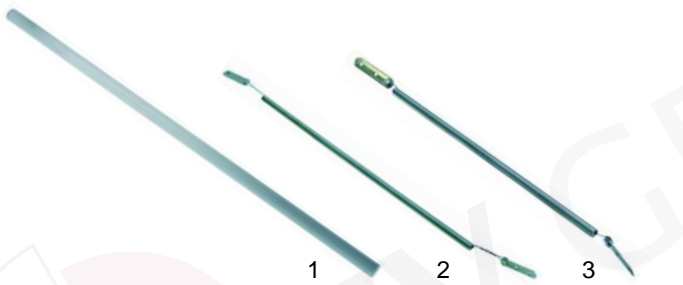

Toaster

Abb.	Best.-Nr.	Beschreibung	Gerätetyp	Ver.-Nr.
1	416760	Quarzrohr	BAR100/106/200/206	DO4005
2	416761	Heizwendel	BAR100/200	DO1003
3	416762	Heizwendel	BAR106/206	DO1043

Abb.	Best.-Nr.	Beschreibung	Gerätetyp	Vergl.-Nr.
1	416763	Quarzrohr	RST127,	DO4009
2	416764	Heizwendel	RST227	DO1035
3	416765	Quarzrohr	RST128,	DO4010
4	416766	Heizwendel	RST228	DO1036

Abb.	Bestell.-Nr.	Beschreibung	Gerätetyp	Vergl.-Nr.
1	300094	Schalter	BAR100/200,	A01001
2	360164	Timer	BAR106/206,	A02008
3	110650	Knebel	RST127/227,	A14042
4	359900	Signallampe	RST128/228	A08005

Abb.	Best.-Nr.	Beschreibung	Gerätetyp	Ver.-Nr.
1	693035	Griff	BAR100/200, RST127/128/227/228	F01025
2	693036	Griff	BAR106/206	A15033