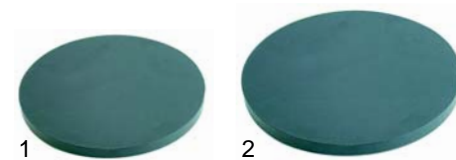

Crêpes-Backgeräte (Elektro)

Abb.	Best.-Nr.	Beschreibung	Gerätetyp	Ver.-Nr.
1	693021	Platte 350	350E, 350GD	B02016
2	693020	Platte 400	400E, 400ED, 400FE	B02015

Abb.	Best.-Nr.	Beschreibung	Gerätetyp	Ver.-Nr.
1	416726	3000W/230V	350E/ED, 400E/ED	D02013
2	416771	3600W/230V	400FE	D02022