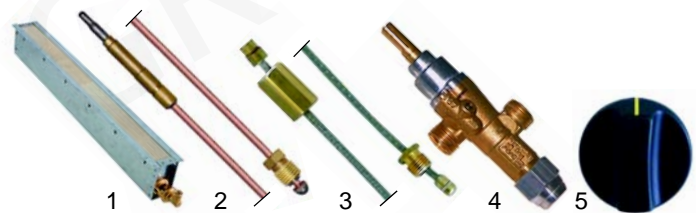

Rôtisserie-Grill (Gas)

Abb.	Best.-Nr.	Beschreibung	Gerätetyp	Ver.-Nr.
1	105506	Brenner		E01002
2	102041	Thermoelement	RGB4, RGB8, RGB12	E02033
3	102241	Thermoelement		
4	101491	Gashahn		E02030
5	110652	Knebel		A14076