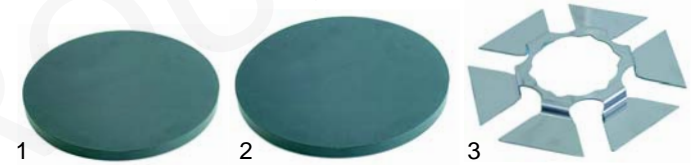

Crêpes-Backgeräte (Gas)

Abb.	Best.-Nr.	Beschreibung	Gerätetyp	Ver.-Nr.
1	693021	Platte 350	350G/GD	B02016
2	693020	Platte 400	400G/GD, 400FG	B02015
3	105501	Flammenverteiler	350G/GD, 400G/GD, 400FG	68009I110