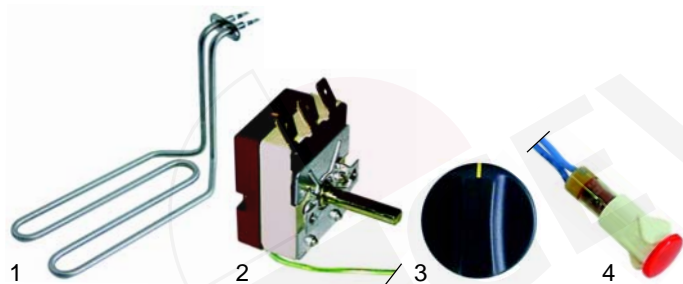

Eierkocher

Abb.	Best.-Nr.	Beschreibung	Gerätetyp	V.-Nr.
1	416744	2000W/230V	C06	D02010
2	375400	Thermostat		A06021
3	110653	Knebel		A14029
4	359900	Signallampe		A08005

Abb.	Best.-Nr.	Beschreibung	Gerätetyp	Vergl.-Nr.
1	301202	Schalter	VHC1000	A07027
2	375505	Thermostat		A06042
3	110650	Knebel		A14042