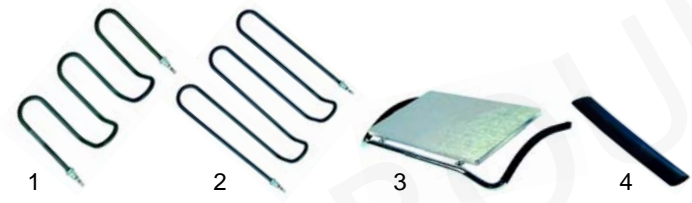

Rechaud

Abb.	Bestell-Nr.	Beschreibung	Gerätetyp	Vergl.-Nr.
1	416717	650W/230V	DW106	D02004
2	416712	1300W/230V	DW110	D02003
3	416720	Heizplatte	DW10G,	F03003
4	693014	Isolierhülle	DW110	F07009