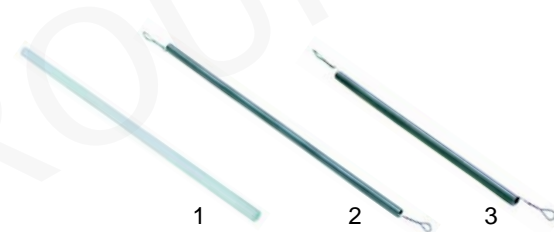

Toaster

Abb.	Best.-Nr.	Beschreibung	Gerätetyp	Ver.-Nr.
1	416760	Quarzrohr	BAR100/106/200/206	DO4005
2	416761	Heizwendel	BAR100/200	DO1003
3	416762	Heizwendel	BAR106/206	DO1043

Abb.	Best.-Nr.	Beschreibung	Gerätetyp	Vergl.-Nr.
1	416763	Quarzrohr	RST127,	DO4009
2	416764	Heizwendel	RST227	DO1035
3	416765	Quarzrohr	RST128,	DO4010
4	416766	Heizwendel	RST228	DO1036

Abb.	Bestell.-Nr.	Beschreibung	Gerätetyp	Vergl.-Nr.
1	300094	Schalter	BAR100/200,	A01001
2	360164	Timer	BAR106/206,	A02008
3	110650	Knebel	RST127/227,	A14042
4	359900	Signallampe	RST128/228	A08005

Abb.	Best.-Nr.	Beschreibung	Gerätetyp	Ver.-Nr.
1	693035	Griff	BAR100/200, RST127/128/227/228	F01025
2	693036	Griff	BAR106/206	A15033

Durchlauftoaster

Abb.	Bestell.-Nr.	Beschreibung	Gerätetyp	Vergl.-Nr.
1	416709	Quarzrohr		DO4015
2	416714	Heizung (oben)	CT540	DO1040
3	416710	Heizung (unten)		DO1041

Abb.	Bestell.-Nr.	Beschreibung	Gerätetyp	Vergl.-Nr.
1	300094	Schalter		A01001
2	300144	Potentiometer	CT540	A04005
3	110651	Knebel		A14078

Abb.	Bestell.-Nr.	Beschreibung	Gerätetyp	Vergl.-Nr.
1	500604	Motor		A03036
2	359288	Signallampe	CT540	A08011
3	359900	Signallampe		A08005

Klappgrills/Waffeleisen

Abb.	Bestell.-Nr.	Beschreibung	Gerätetyp	Vergl.-Nr.
1	416722	750W/230V	GES_, GED_	D02140
2	416724	1200W/230 (unten)	Majestic	D02112
3	416723	800W/230V (oben)	Savoye	D02113