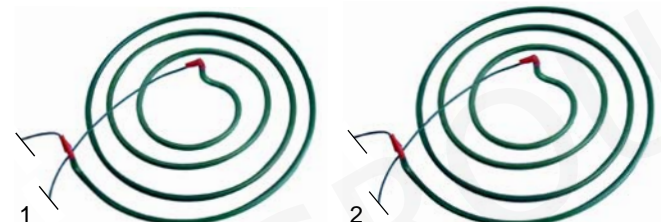

Crêpes-Backgeräte (Elektro)

Abb.	Best.-Nr.	Beschreibung	Gerätetyp	Ver.-Nr.
1	693021	Platte 350	350E, 350GD	B02016
2	693020	Platte 400	400E, 400ED, 400FE	B02015

Abb.	Best.-Nr.	Beschreibung	Gerätetyp	Ver.-Nr.
1	416726	3000W/230V	350E/ED, 400E/ED	D02013
2	416771	3600W/230V	400FE	D02022