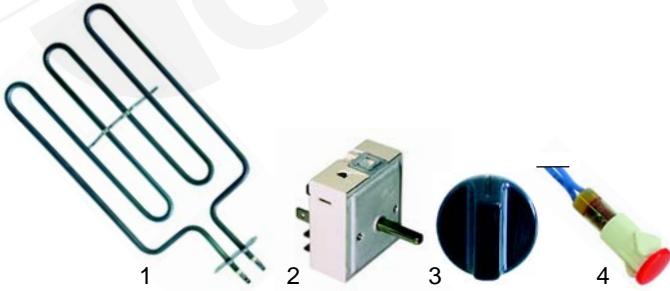

Abb.	Best.-Nr.	Beschreibung	Gerätetyp	Ver.-Nr.
1	375505	Thermostat		A06042
2	110651	Knebel	350E, 350ED, 400E, 400ED, 400FE	A14078
3	359900	Signallampe, 230V		A08005

Lavasteingrills (Elektro)

Abb.	Bestell-Nr.	Beschreibung	Gerätetyp	Vergl.-Nr.
1	416772	2500W/230V		D02011
2	380015	Energieregler		A04006
3	110650	Knebel	140, 140D	A14042
4	359900	Signallampe		A08005