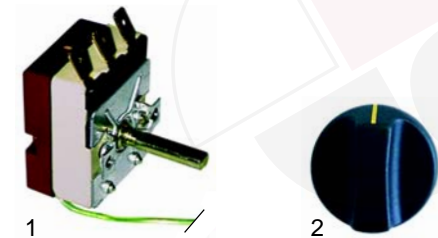

Grillplatten (Elektro)

Abb.	Bestell-Nr.	Beschreibung	Gerätetyp	Vergl.-Nr.
1	416748	2000W/230V	PSE400	D02102
2	416749	1750W/230V	PSE600	D02081
2	416700	3000W/230V	PSE600	D02141
3	301202	Schalter		A07030
4	359900	Signallampe, 230V	PSE400,	A8005
5	359288	Signallampe, 230V	PSE600	A8011