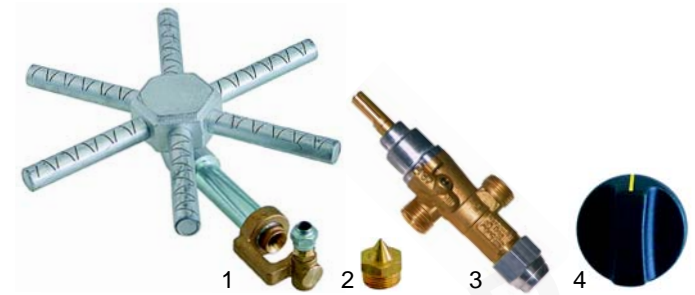

Crêpes-Backgeräte (Gas)

Abb.	Best.-Nr.	Beschreibung	Gerätetyp	Ver.-Nr.
1	693021	Platte 350	350G/GD	B02016
2	693020	Platte 400	400G/GD, 400FG	B02015
3	105501	Flammenverteiler	350G/GD, 400G/GD, 400FG	68009I110