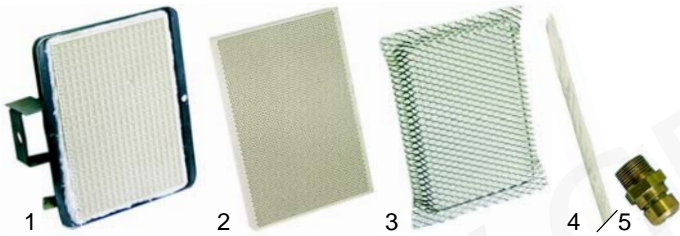

Abb.	Best.-Nr.	Beschreibung	Gerätetyp	Vergl.-Nr.
1	104275	Brenner	PolyGas 3/4/5, GS85/100, GS115	202510
2	104276	Keramikplatte		202590
3	104277	Verbrennungsgitter		202540
4	104278	Keramikfaserschnur		202580
5	100787	Düsenstock		202520 202530