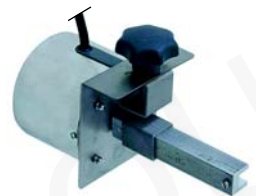

Ersatzteile passend für: POLYDOR

Ersatzteile passend für Einzelgeräte