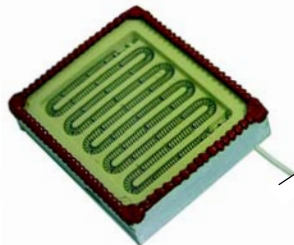

Ersatzteile passend für: POLYDOR

Ersatzteile passend für Einzelgeräte