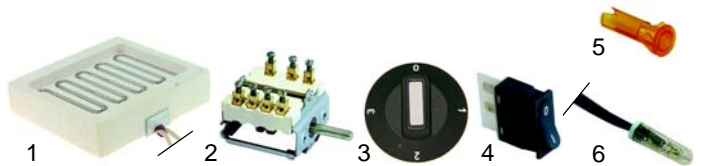

Abb.	Best.-Nr.	Beschreibung	Gerätetyp	Vergl.-Nr.
1	415108	500W/230V	GL Serie	_____
2	415104	1000W/230V		_____
3	415112	600W/230V		202130

Abb.	Best.-Nr.	Beschreibung	Gerätetyp	Vergl.-Nr.
1	101473	Gashahn	PolyGas3/4/5, GS85/100, GS115	200207
2	110153	Knebel		202630
3	102054	Thermoelement		_____
4	102067	Mutter, M8x1		_____

Abb.	Best.-Nr.	Beschreibung	Gerätetyp	Vergl.-Nr.
1	101299	Mutter, M12x1	PolyGas3/4/5, GS85/100, GS115	_____
2	101234	Magnetspulenmutter		_____
3	101051	Magnetspule		_____

Abb.	Best.-Nr.	Beschreibung	Gerätetyp	Vergl.-Nr.
1	416015	600W/230V, ohne Ceranscheibe	_____	202120
2	300023	Viertaktschalter	LC_ Poly EL_	202170
3	110232	Knebel		202150
4	301059	Schalter 0-I	_____	201190
5	359124	Fassung	_____	_____
6	359430	Signallampe	_____	201081

Abb.	Best.-Nr.	Beschreibung	Gerätetyp	Vergl.-Nr.
1	500504	Motor, kpl., 28/1,5"	Neue Serie	201530
1	500509	Motor, kpl., 450/1,5"	Alte Serie	201550
2	500500	Motor, kpl., 850/1,5"	Poly Serie	201570