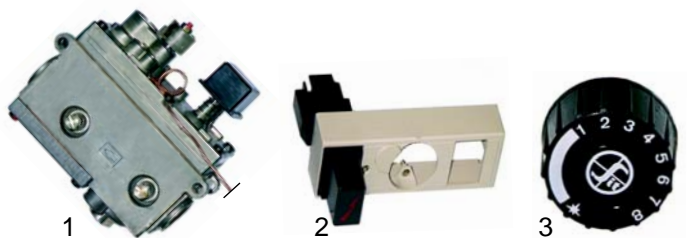

## Backöfen (Gas)

Abb.	Best.-Nr.	Beschreibung	Gerätetyp	V.-Nr.
1	105469	Brenner	CBG71__, CBG72__	841111
2	105470	Brenner	CBG91__, CBG92__, CBG94__	841211
3	105471	Brenner	Großbackofen Maxi	841219

Abb.	B.-Nr.	Beschreibung	Gerätetyp	V.-Nr.
1	101132	Minisitregler		835701
2	101136	Piezozünder mit Abdeckkappe	CBG__	835729
3	110068	Knebel		835721