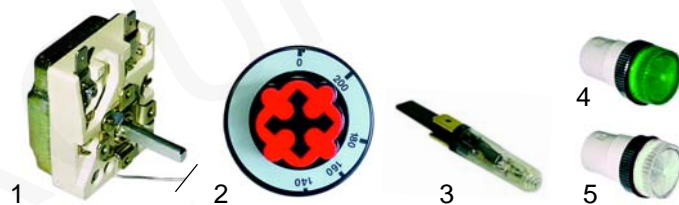

Abb.	Bestell-Nr.	Beschreibung	Gerätetyp	Vergl.-Nr.
1	375375	Sicherheitsthermostat		862123
2	345254	Mikroschalter	Universal	862311
3	380204	Schutz		862329

Abb.	Best.-Nr.	Beschreibung	Gerätetyp	Vergl.-Nr.
1	375261	Thermostat		862115
2	110989	Knebel		401461
3	359132	Signalelement (grün)	Universal	862331
3	359130	Signalelement (klar)		862337
4	359126	Einsteckfassung (grün)		862333
5	359225	Einsteckfassung (klar)		863339