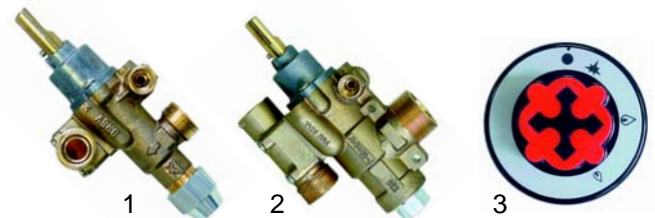

## Kippbratpfannen (Mechanik)

Abb.	Best.-Nr.	Beschreibung	Gerätetyp	Vergl.-Nr.
1	693107	Einlaufhahn	BRG7__, BRE7__	FX-30200008
2	693108	Einlaufhahn	BRG9__, BRE9__	FX-30200005

Abb.	Best.-Nr.	Beschreibung	Gerätetyp	Vergl.-Nr.
1	101892	Gashahn PEL22	PQG910I/915I	FX-30100009
2	101893	Gashahn PEL23	PQG910D/I, PQG915D/I	FX-30100003
3	110985	Knebel	Universal	401401