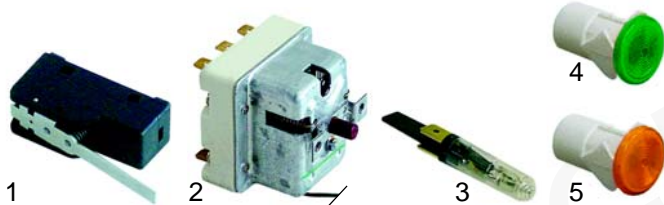

## Kippbratpfannen (Elektro)

Abb.	Bestell-Nr.	Beschreibung	Gerätetyp	Vergl.-Nr.
1	416692	2900W/230V	BRE750/750I	FX-40400082
2	416693	1650W/230V	BRE990/990I	FX-40400084
3	380244	Schütz	BRE__	FX-40100023