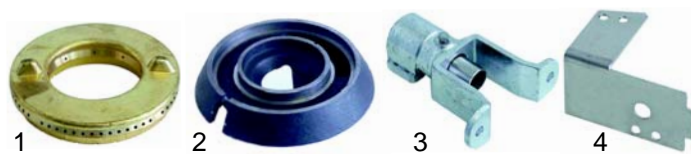

## Offene Kochstellen (Gas)

Abb.	Best.-Nr.	Beschreibung	Gerätetyp	V.-Nr.
1	105454	Brennerdeckel, 90mm	LBG7__, CBG9__	828125
2	105455	Brennertulpe		827345
3	105456	Brennerhalter		827661
4	105457	Zündbrennerhalter		829589
4	105457	Zündbrennerhalter		831841

Abb.	Best.-Nr.	Beschreibung	Gerätetyp	V.-Nr.
1	105458	Brennerdeckel, 115mm	LBG7__, CBG9__	828131
2	105459	Brennertulpe		827351
3	105456	Brennerhalter		827661
4	105460	Zündbrennerhalter		829589
4	105460	Zündbrennerhalter		831837