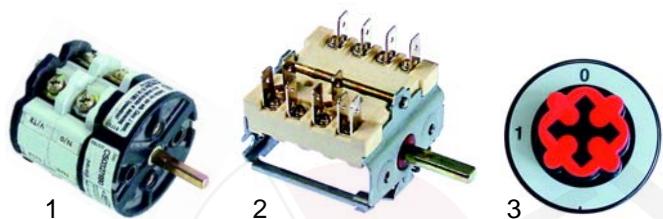

Abb.	B.-Nr.	Beschreibung	Gerätetyp	V.-Nr.
1	532502	O-Ring, 60mm		862053
2	532503	O-Ring, 55mm	Universal	862051
3	550662	Mutter		862047

Abb.	B.-Nr.	Beschreibung	Gerätetyp	V.-Nr.
1	345817	Schalter	FRE720/740, FRE920/940	862325
2	300166	Schalter	FRE7202, FRE9202,	862317
3	110988	Knebel	FRE715/730	401469