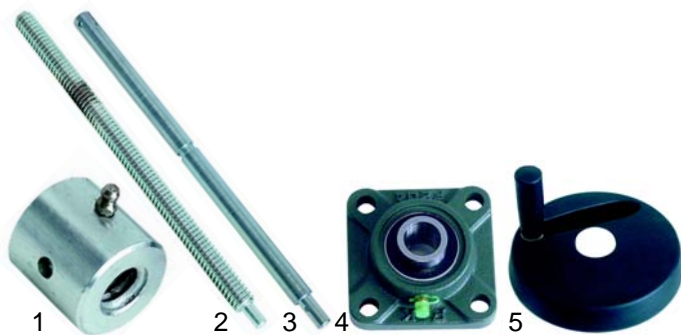

## Kippbratpfannen (Mechanik)

Abb.	Best.-Nr.	Beschreibung	Gerätetyp	Vergl.-Nr.
1	693107	Einlaufhahn	BRG7__, BRE7__	FX-30200008
2	693108	Einlaufhahn	BRG9__, BRE9__	FX-30200005

Abb.	Best.-Nr.	Beschreibung	Gerätetyp	Vergl.-Nr.
1	101892	Gashahn PEL22	PQG910I/915I	FX-30100009
2	101893	Gashahn PEL23	PQG910D/I, PQG915D/I	FX-30100003
3	110985	Knebel	Universal	401401