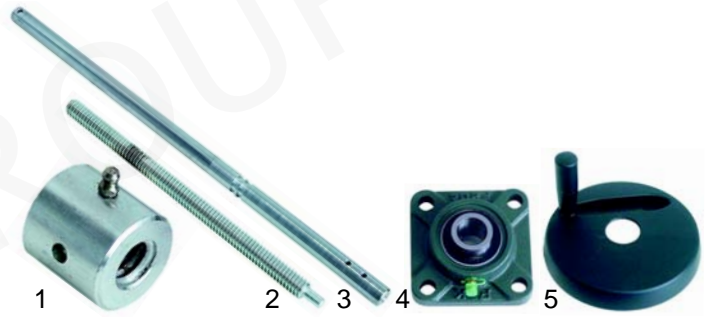

Abb.	Best.-Nr.	Beschreibung	Gerätetyp	Vergl.-Nr.
1	693109	Mutter		FX-SC0022-00
2	693110	Gewindestange		FX-SMB0128-00
3	693114	Verlängerung	BRG9__, BRE9__	FX-SMB0630-00
4	693112	Lager, kpl.		FX-20400012
5	693115	Handrad		FX-SMB0636-00