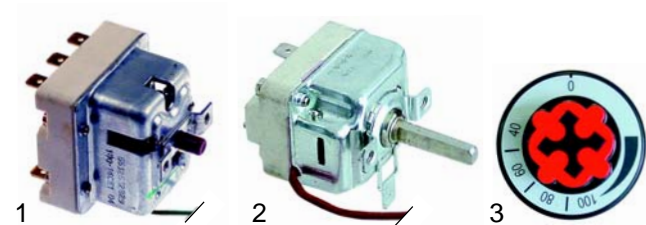

## Kochkessel (Elektro)

Abb.	Best.-Nr.	Beschreibung	Gerätetyp	Vergl.-Nr.
1	416834	9000W/3x230V	PQE750I/915I	FX-40400042
2	416835	8000W/3x230V	PQE910I	FX-40400040
3	510408	Dichtung (O-Ring)	PQE__	FX-10500100
4	380244	Schütz		FX-40100023