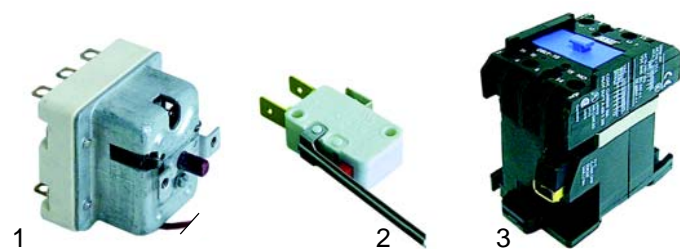

Abb.	B.-Nr.	Beschreibung	Gerätetyp	V.-Nr.
1	532502	O-Ring, 60mm		862053
2	532503	O-Ring, 55mm	Universal	862051
3	550662	Mutter		862047

Abb.	B.-Nr.	Beschreibung	Gerätetyp	V.-Nr.
1	345817	Schalter	FRE720/740, FRE920/940	862325
2	300166	Schalter	FRE7202, FRE9202,	862317
3	110988	Knebel	FRE715/730	401469