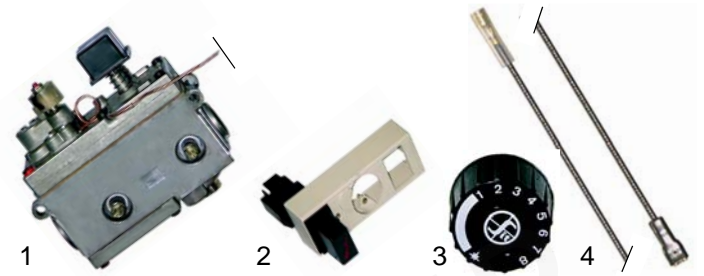

## Friteusen (Gas)

Abb.	Bestell-Nr.	Beschreibung	Gerätetyp	Ver.-Nr.
1	105478	Brenner/rechts	FRG__	862511
2	105479	Brenner/links		862513
3	105480	Brenner/mittig		862519

Abb.	B.-Nr.	Beschreibung	Gerätetyp	V.-Nr.
1	101135	Minisitregler	FRG__	863811
2	101136	Abdeckklappe mit Piezozünder		835729
3	110068	Knebel		835721
4	100026	Zündkabel		863901