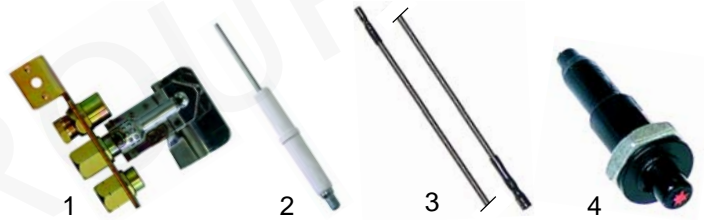

Abb.	Best.-Nr.	Beschreibung	Gerätetyp	Vergl.-Nr.
1	375362	Thermostat 300°C		843735
2	550060	Bügel	CTE71__, CTE72__,	843753
3	300115	Vorsatzschalter	CQE71--, CQE72__,	843745
4	110990	Knebel	CQE91__, CQE92__	401421