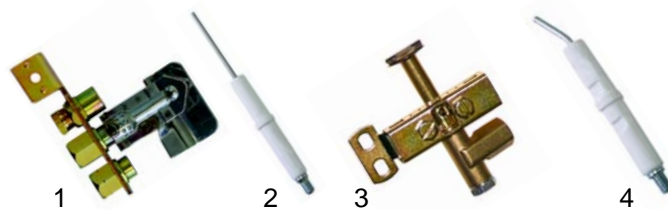

Abb.	Best.-Nr.	Beschreibung	Gerätetyp	Vergl.-Nr.
1	102102	Minisitsensor		837111
2	101053	Magnetspule Minisit	CBG__	837119
3	100026	Zündkabel		835901

Abb.	Bestell-Nr.	Beschreibung	Gerätetyp	Vergl.-Nr.
1	100076	Zündbrenner	CBG__ (NEU)	863981
2	100701	Zündkerze		835915
3	100046	Zündbrenner	CBG__ (ALT)	837221
4	100706	Zündkerze		835911