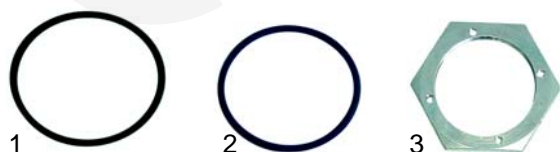

## Friteusen (Elektro)

Abb.	B.-Nr.	Beschreibung	Gerätetyp	V.-Nr.
1	416063	6800W/3x230V	FRE7202, FRE9202	862033
2	416070	10200W/3x230V	FRE715/730	862029
3	416059	15000W/3x230V	FRE720/740, FRE920/940	862021