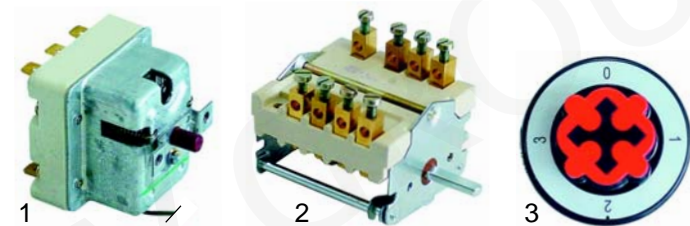

## Nudelkocher (Elektro)

Abb.	Bestell-Nr.	Beschreibung	Gerätetyp	Ver.-Nr.
1	416670	2000W/230V (seitlich)	CPE730/760	898981
2	416671	2000W/230V (mittig)		898983
3	416685	2800W/230V (seitlich)	CPE745/945,	898985
4	416686	2800W/230V (mittig)	CPE990	898986