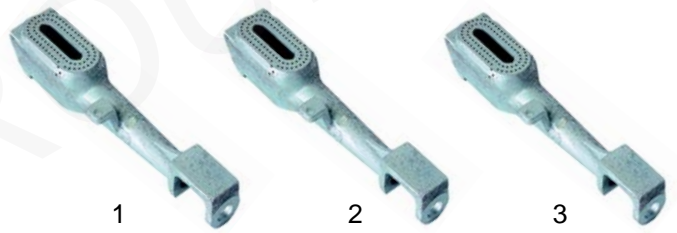

## Friteusen (Gas)

Abb.	Bestell-Nr.	Beschreibung	Gerätetyp	Ver.-Nr.
1	105478	Brenner/rechts	FRG__	862511
2	105479	Brenner/links		862513
3	105480	Brenner/mittig		862519

Abb.	B.-Nr.	Beschreibung	Gerätetyp	V.-Nr.
1	101135	Minisitregler	FRG__	863811
2	101136	Abdeckklappe mit Piezozünder		835729
3	110068	Knebel		835721
4	100026	Zündkabel		863901