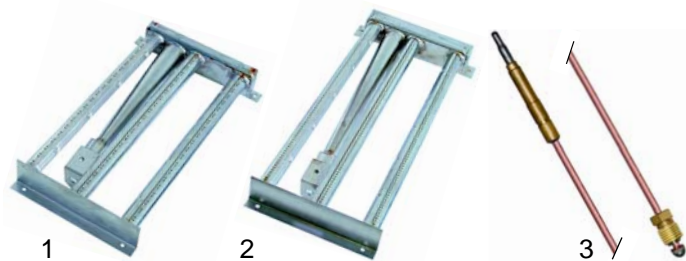

## Grillplatten (Gas)

Abb.	Best.-Nr.	Beschreibung	Gerätetyp	V.-Nr.
1	105472	Brenner	FTG7__	841251
2	105473	Brenner	FTG9__	841261
3	102039	Thermoelement	FTG__	837233

Abb.	Bestell-Nr.	Beschreibung	Gerätetyp	Vergl.-Nr.
1	375362	Thermostat 300°C		843735
2	550060	Bügel		843753
3	300115	Vorsatzschalter		843745
4	110990	Knebel	FTE__	401421
5	359157	Signallampe (grün)		849461
6	359156	Signallampe (gelb)		849457