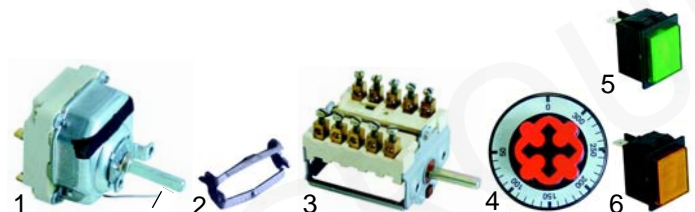

## Grillplatten (Gas)

Abb.	Best.-Nr.	Beschreibung	Gerätetyp	V.-Nr.
1	105472	Brenner	FTG7__	841251
2	105473	Brenner	FTG9__	841261
3	102039	Thermoelement	FTG__	837233

Abb.	Bestell-Nr.	Beschreibung	Gerätetyp	Vergl.-Nr.
1	375362	Thermostat 300°C		843735
2	550060	Bügel		843753
3	300115	Vorsatzschalter		843745
4	110990	Knebel	FTE__	401421
5	359157	Signallampe (grün)		849461
6	359156	Signallampe (gelb)		849457