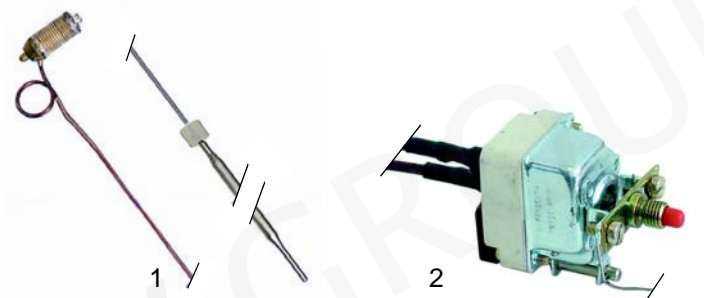

Abb.	B.-Nr.	Beschreibung	Gerätetyp	V.-Nr.
1	102118	Minisitsensor	FRG__	863801
2	375376	Sicherheitsthermostat 230°C		862133

Passend für Offcar