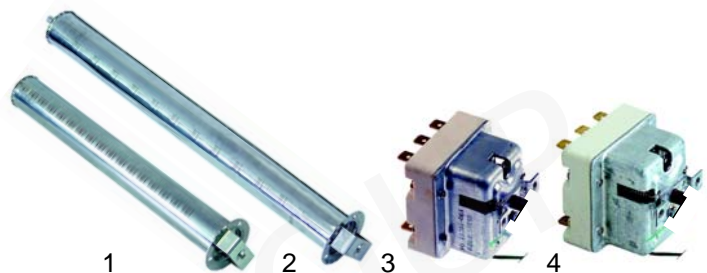

## Kochkessel (Gas)

Abb.	Best.-Nr.	Beschreibung	Gerätetyp	Vergl.-Nr.
1	105481	Brenner	PQG750D/I	FX-30400060
2	105482	Brenner	PQG910D/I, PQG915D/I	FX-30400050
3	375364	Sicherheitsthermostat	PQG750I	FX-40100041
4	375366	Sicherheitsthermostat	PQG910I/915I	FX-40100062