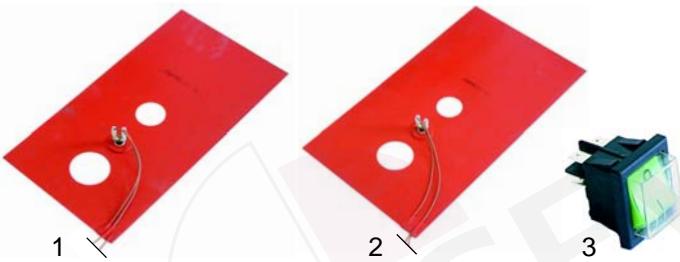

## Bainmarie (Elektro)

Abb.	Bestell-Nr.	Beschreibung	Gerätetyp	Ver.-Nr.
1	416687	1000W/230V	BME7__	843613
2	416688	1350W/230V	BME9__	843611
3	300125	Schalter, 2-polig	BME__	849451

Abb.	Bestell-Nr.	Beschreibung	Gerätetyp	Ver.-Nr.
1	375564	Thermostat 90°C	BME__	843791
2	110987	Knebel		401431
3	359156	Signallampe		849457