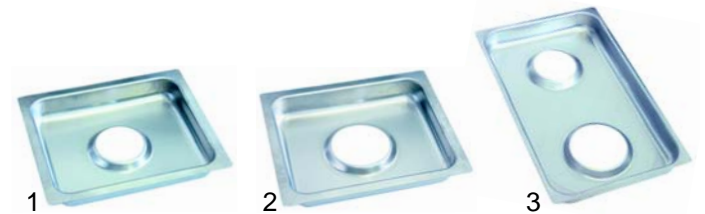

Abb.	Best.-Nr.	Beschreibung	Gerätetyp	V.-Nr.
1	102039	Thermoelement, 320mm	LBG7__, CBG9__	837233
1	102040	Thermoelement, 600mm		837243
2	100041	Zündbrenner		837201
3	101060	Magnetspule		835337

Abb.	Best.-Nr.	Beschreibung	Gerätetyp	V.-Nr.
1	101397	Gashahn, PEL215		401101
2	110980	Knebel		401405