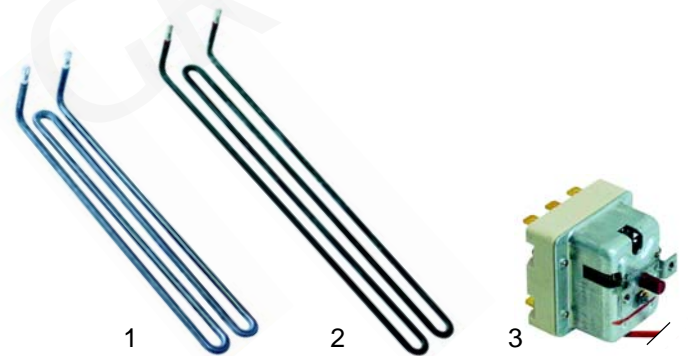

## Grillplatten (Elektro)

Abb.	Bestell-Nr.	Beschreibung	Gerätetyp	Vergl.-Nr.
1	416668	1600W/230V	FTE7__	843627
2	416669	2000W/230V	FTE9__	843629
3	375228	Sicherheitsthermostat	FTE__	843737