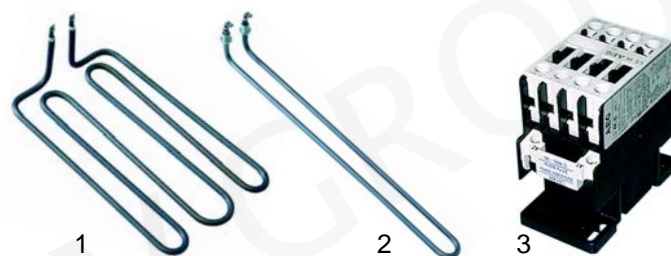

## Kippbratpfannen (Elektro)

Abb.	Bestell-Nr.	Beschreibung	Gerätetyp	Vergl.-Nr.
1	416692	2900W/230V	BRE750/750I	FX-40400082
2	416693	1650W/230V	BRE990/990I	FX-40400084
3	380244	Schütz	BRE__	FX-40100023