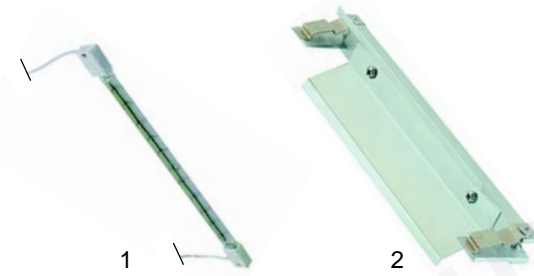

Abb.	Bestell-Nr.	Beschreibung	Gerätetyp	Ver.-Nr.
1	105245	Brenner	RGS	30110144
2	105246	Brenner	KG	30110145
3	102232	Thermoelement, 220mm	KG	40110304
3	102055	Thermoelement, 450mm	RGS, München	40110305

Abb.	Bestell-Nr.	Beschreibung	Gerätetyp	Vergleichs-Nr.
1	359617	1000W/230V		40130401
2	359710	Fassung		40130404
3	359620	300W/230V		40130403
4	359648	Fassung		40130406

Abb.	Bestell-Nr.	Beschreibung	Gerätetyp	Vergleichs-Nr.
1	101072	Gashahn	München	40110201
2	101193	Gashahn	KG	40110202 40110203

Abb.	Bestell-Nr.	Beschreibung	Gerätetyp	Vergleichs-Nr.
1	359625	500W/230V		40130402
2	359658	Fassung kpl.		40130407

Abb.	Bestell-Nr.	Beschreibung	Gerätetyp	Vergleichs-Nr.
1	110152	Knebel		40110206
2	110737	Knebel	Uni	30110214
3	101757	Mischhülse	RGS, KG	40110406 40110416