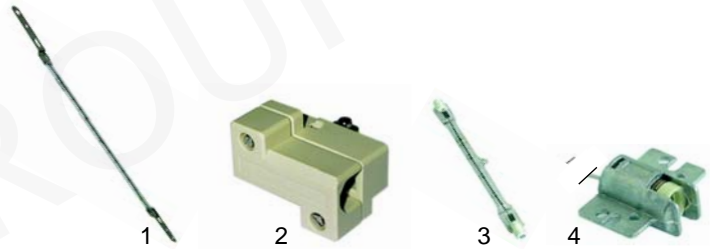

Abb.	Bestell-Nr.	Beschreibung	Gerätetyp	Ver.-Nr.
1	105245	Brenner	RGS	30110144
2	105246	Brenner	KG	30110145
3	102232	Thermoelement, 220mm	KG	40110304
3	102055	Thermoelement, 450mm	RGS, München	40110305

Abb.	Bestell-Nr.	Beschreibung	Gerätetyp	Vergleichs-Nr.
1	359617	1000W/230V		40130401
2	359710	Fassung		40130404
3	359620	300W/230V		40130403
4	359648	Fassung		40130406

Abb.	Bestell-Nr.	Beschreibung	Gerätetyp	Vergleichs-Nr.
1	101072	Gashahn	München	40110201
2	101193	Gashahn	KG	40110202 40110203