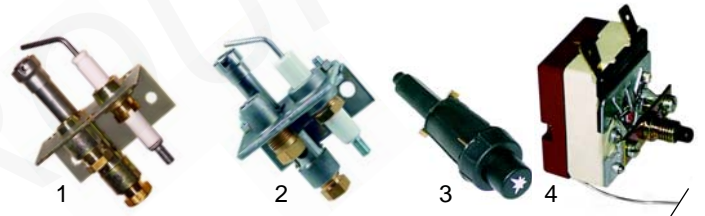

Abb.	B.-Nr.	Beschreibung	Gerätetyp	Ver.-Nr.
1	416492	1700W/230V, 800mm	München/kompakt	40130302
2	418066	2000W/230V, 1000mm	München	40130301
3	300023	Schalter	München,	40130203
4	110232	Knebel	München/kompakt	40130204

K
Passend für KSF

Abb.	Best.-Nr.	Beschreibung	Gerätetyp	Ver.-Nr.
1	101385	Minisiregler		40110215
2	101136	Piezozündler m. Befestigung	Friteuse	-
3	100001	Piezozündler		-
4	110068	Knebel		-

Abb.	Bestell-Nr.	Beschreibung	Gerätetyp	Vergl.-Nr.
1	n.m.l.	Zündbrenner		40110302
2	100143	Zündbrenner/Ersatzkit	Friteuse	
3	100008	Piezozündler		40110301
4	375616	Sicherheitsthermostat		40110303