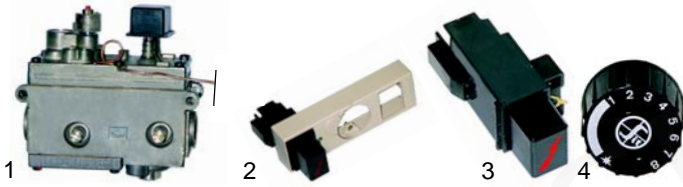

K
Passend für KSF

Abb.	Best.-Nr.	Beschreibung	Gerätetyp	Ver.-Nr.
1	101385	Minisiregler		40110215
2	101136	Piezozündler m. Befestigung	Friteuse	-
3	100001	Piezozündler		-
4	110068	Knebel		-

Abb.	Bestell-Nr.	Beschreibung	Gerätetyp	Vergl.-Nr.
1	n.m.l.	Zündbrenner		40110302
2	100143	Zündbrenner/Ersatzkit	Friteuse	
3	100008	Piezozündler		40110301
4	375616	Sicherheitsthermostat		40110303