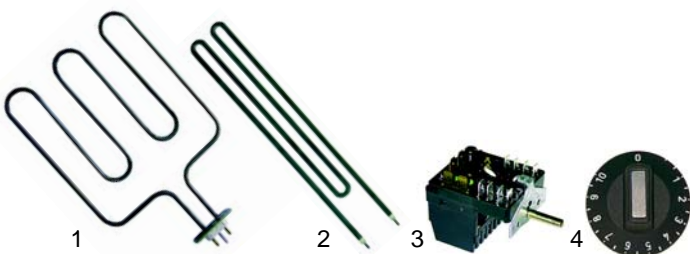

Abb.	B.-Nr.	Beschreibung	Gerätetyp	Ver.-Nr.
1	416492	1700W/230V, 800mm	München/kompakt	40130302
2	418066	2000W/230V, 1000mm	München	40130301
3	300023	Schalter	München,	40130203
4	110232	Knebel	München/kompakt	40130204