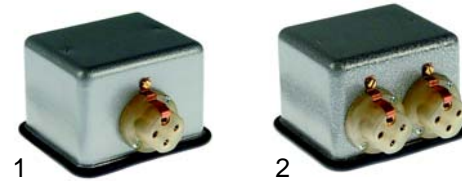

Abb	Bestell-Nr.	Beschreibung	Gerätetyp	Vergleichs-Nr.
1	550884	Steckersatz	Universal	
2	550883	Steckdose		

Abb	Best.-Nr.	Beschreibung	Gerätetyp	Ver.-Nr.
1	550881	Steckerkasten/kpl., 1 Dose	Universal	
2	550882	Steckerkasten/kpl., 2 Dosen		

Abb	Best.-Nr.	Beschreibung	Gerätetyp	Ver.-Nr.
1	970452	350mm x 170mm x 155mm	Universal	
2	970453	370mm x 370mm x 110mm		