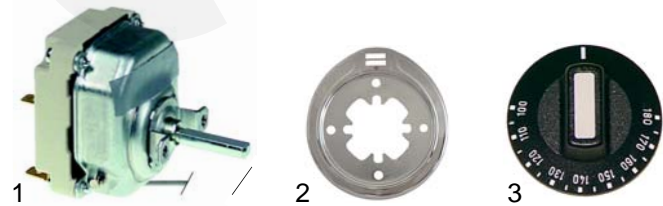

Abb	Bestell-Nr.	Beschreibung	Gerätetyp	Vergleichs-Nr.
1	375022	Thermostat		
2	110135	Rosette	Universal	
3	110242	Knebel		

Abb	Bestell-Nr.	Beschreibung	Gerätetyp	Vergleichs-Nr.
1	300021	Schalter		
2	110135	Rosette	Universal	
3	110231	Knebel		