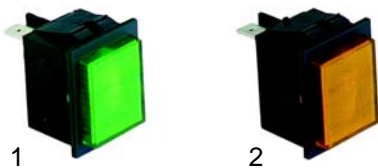

Abb	Bestell-Nr.	Beschreibung	Gerätetyp	Vergleichs-Nr.
1	375022	Thermostat		
2	110135	Rosette	Universal	
3	110242	Knebel		

Abb	Bestell-Nr.	Beschreibung	Gerätetyp	Vergleichs-Nr.
1	300021	Schalter		
2	110135	Rosette	Universal	
3	110231	Knebel		

Abb	Bestell-Nr.	Beschreibung	Gerätetyp	Vergl.-Nr.
1	350165	Zeituhr	Universal	
2	375600	Sicherheitsthermostat		

Abb	Bestell-Nr.	Beschreibung	Gerätetyp	Vergleichs-Nr.
1	359157	Signallampe/grün	Universal	
2	359156	Signallampe/gelb		

Abb	Bestell-Nr.	Beschreibung	Gerätetyp	Vergleichs-Nr.
1	550884	Steckersatz	Universal	
2	550883	Steckdose		

Abb	Best.-Nr.	Beschreibung	Gerätetyp	Ver.-Nr.
1	550881	Steckerkasten/kpl., 1 Dose	Universal	
2	550882	Steckerkasten/kpl., 2 Dosen		