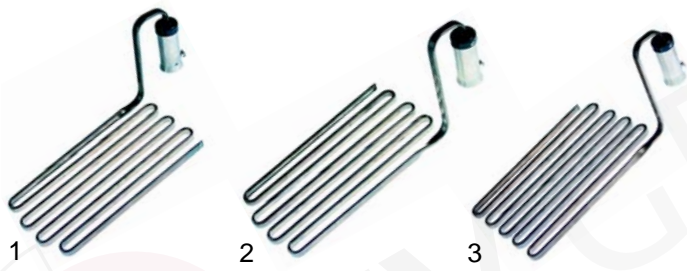

Friteusen

Abb	Best.-Nr.	Beschreibung	Gerätetyp	Ver.-Nr.
1	418323	4500W/400V rechts	Großfriteuse D40 I/II,	
2	418324	4500W/400V links	Gigant, Tischfriteuse 9kW	
3	418322	6000W/400V	Tischfriteuse 6kW