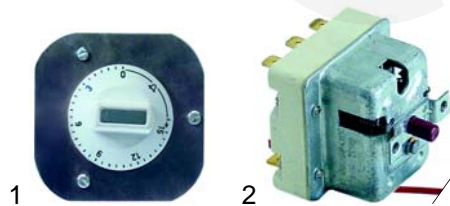

Abb	Bestell-Nr.	Beschreibung	Gerätetyp	Vergleichs-Nr.
1	375022	Thermostat		
2	110135	Rosette	Universal	
3	110242	Knebel		

Abb	Bestell-Nr.	Beschreibung	Gerätetyp	Vergleichs-Nr.
1	300021	Schalter		
2	110135	Rosette	Universal	
3	110231	Knebel		

Abb	Bestell-Nr.	Beschreibung	Gerätetyp	Vergl.-Nr.
1	350165	Zeituhr	Universal	
2	375600	Sicherheitsthermostat		

Abb	Bestell-Nr.	Beschreibung	Gerätetyp	Vergleichs-Nr.
1	359157	Signallampe/grün	Universal	
2	359156	Signallampe/gelb		