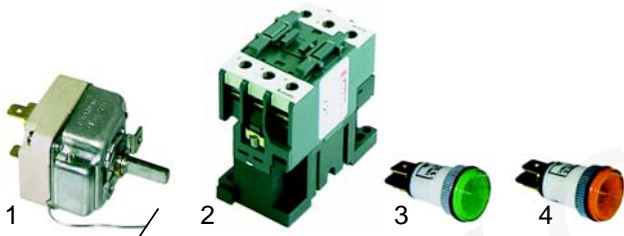

Kochkessel (Elektro)

Abb.	Bestell-Nr.	Beschreibung	Gerätetyp	Vergl.-Nr.
1	416139	3000W/ 230V	Serie 700	270203330
2	416112	4500W/ 230V	Serie 90, 92 Serie 900, 920	A00149
3	416113	300W/ 230V (Pilotheizkörper)	Serie 90, 92, 700 Serie 900, 920	290202790
4	416111	2000W/ 230V (direkte Beheizung)	Serie 90, 90 Serie 900	A00089