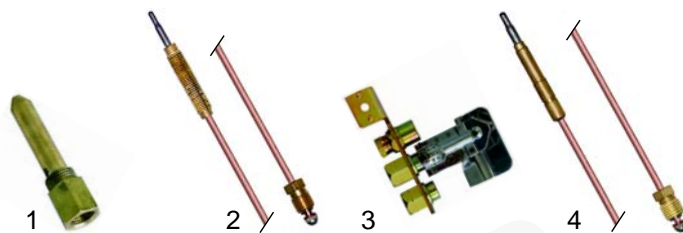

Abb.	Best.-Nr.	Beschreibung	Gerätetyp	Vergl.-Nr.
1	100165	Zündbrenner	Serie 50,60,62	270200020
2	102063	Thermoelement 750mm	Serie 70,90,92 Serie 110 (alt)	A00022
3	100076	Zündbrenner	Serie 500,700,900	A00283
4	102042	Thermoelement 850mm	Serie 920,110 (neu)	434009175