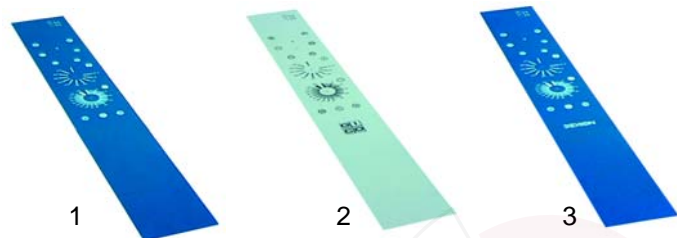

Abb.	Bestell-Nr.	Beschreibung	Gerätetyp	Vergl.-Nr.
1	400274	Frontfolie neutral	FM5GM/N,	293200220
2	400275	Frontfolie Gico	FM5EM/N,	293200890
3	400276	Frontfolie Dexion	FM_GM, FM_GM	293200900