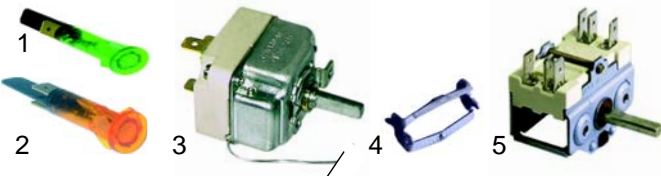

Frittenwärmer (Elektro)

Abb.	Bestell-Nr.	Beschreibung	Gerätetyp	Vergleichs-Nr.
1	416080	1000W/ 240V	Serie 700	284203390
2	415103	650W/ 230V		5102300650
3	345161	Schalter		5209201+ 5235001
4	345039	Schutzhaube		55463001