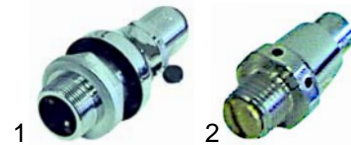

Abb.	Bestell-Nr.	Beschreibung	Gerätetyp	Vergl.-Nr.
1	540728	Wannenzulauf-T-Stück	Serie 700	4227034
2	540823	Sicherheitsventil 3/4"		42230010
3	540825	Be- und Entlüfter 3/8"		42230030

Abb.	Bestell-Nr.	Beschreibung	Gerätetyp	Vergl.-Nr.
1	540721	Sicherheitsventil 1 1/4"	Serie 900, Serie 920	42230020
2	540824	Be- und Entlüfter 1/4"		42233014