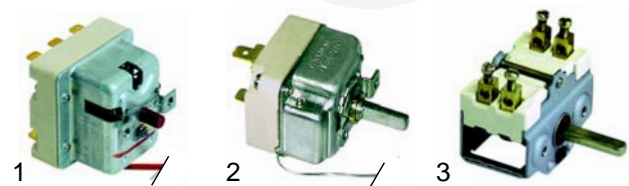

Abb.	Bestell-Nr.	Beschreibung	Gerätetyp	Vergl.-Nr.
1	375374	Thermostat 300°, 3-polig	Serie 90	53403050300
2	550060	Bügel		52000996
3	300080	Vorsatzschalter		52004115

Abb.	Best.-Nr.	Beschrbg.	Gerätetyp	Vergl.-Nr.
1	110853	Knebel	Serie 90 (1er Serie) Serie 70, 90 (2er Serie)	790107000
2	110841	Knebel		790106950
3	110854	Knebel	Serie 92, Serie 90 (1er Serie)	790109210
4	110843	Knebel	Serie 70, 90 (2er Serie), 92	790109400 790119570