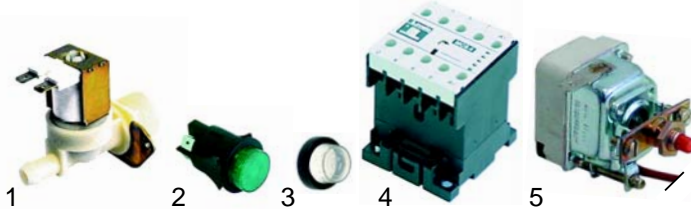

Abb.	Bestell-Nr.	Beschreibung	Gerätetyp	Vergleichs-Nr.
1	416137	2700W/ 230V	Serie 500, 700	270204220
2	416138	4000W/ 230V	Serie 900, 920	290203880

Abb.	Best.-Nr.	Beschreibung	Gerätetyp	Vergleichs-Nr.
1	370017	Magnetventil		53943410240
2	345161	Schalter grün	Serie 60, 62	52091025026
3	345039	Schutzhaube		55463001
4	380082	Schütz 20A	Serie 70, 90, 92	53002420904
5	375371	Sicherheitsthermo- stat, 220°		53400112220