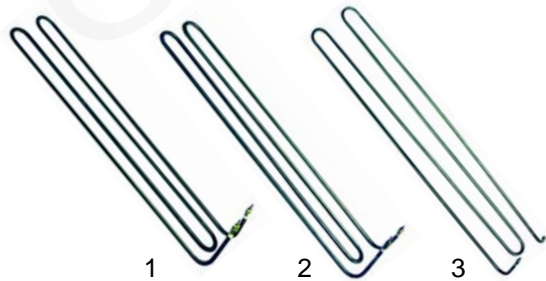

Grillplatten (Elektro)

Abb.	Bestell-Nr.	Beschreibung	Gerätetyp	Vergl.-Nr.
1	416095	1100W/ 240V	Serie 60, 62, 110 (alt)	260200020
2	416096	1370W/ 240V	Serie 70,700	270200662
3	416100	2020W/ 240V	Serie 90, 92, 900, 920	290200112