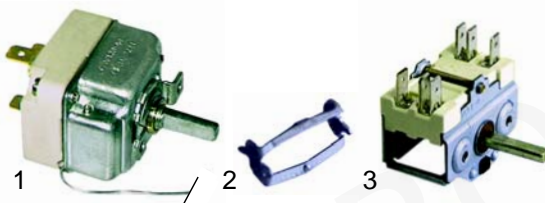

Abb.	Bestell-Nr.	Beschreibung	Gerätetyp	Vergleichs-Nr.
1	416136	1500W/ 230V	Serie 700	270204530
2	416106	2700W/ 230V	Serie 900, 920 Serie 110 (neu)	290204050

Abb.	Best.-Nr.	Beschreibung	Gerätetyp	Vergl.-Nr.
1	300020	Schalter 2-polig		5202165
2	110830	Rosette rot		290202350
3	110831	Rosette schwarz	Serie 60, 62, 700, 900 Serie 920, 110 (neu)	290202440
4	110832	Feder		290202430
5	110846	Knebel 0-1		7901069900
6	110848	Knebel 0-1		790109360