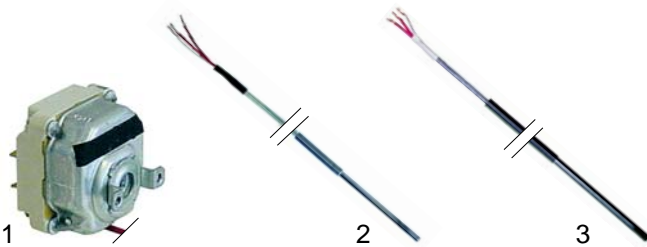

Abb.	Bestell-Nr.	Beschreibung	Gerätetyp	Vergl.-Nr.
1	400668	Transformator	5-Serie 7-Serie	639601
2	400095	Transformator	10-Serie 20-Serie	639602
3	601038	Ventilator	universal	607008

Abb.	B.-Nr.	Beschreibung	Gerätetyp	Vergl.-Nr.
1	375361	Thermostat Leistungssteigerung	FM_GS, FM_ES, FM_GM, FM_EM	6340007509002
2	400261	Temperaturfühler Garraum ø 4mm	FM_GD, FM_ED	62771000
3	379050	Temperaturfühler ø 6mm		62771001