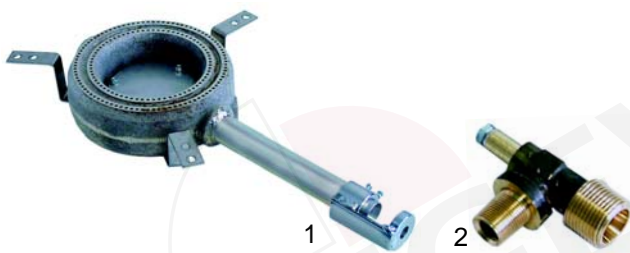

Glühplatten 1/1 M (gas)

Abb.	Bestell-Nr.	Beschreibung	Gerätetyp	Vergl.-Nr.
1	103061	Brennerdeckel ø 75mm		770319560
2	105146	Brennertasse		760302390
3	105062	Brennerrohr	Serie 60, 62	760311640
4	105068	Mischhülse		741312350
5	105096	Düsenträger		241202412