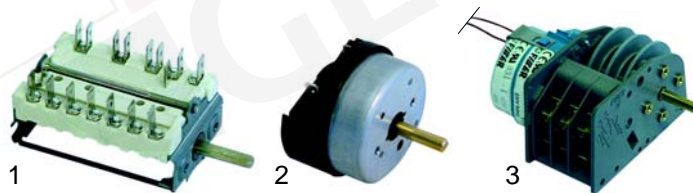

Abb.	Bestell-Nr.	Beschreibung	Gerätetyp	Vergleichs-Nr.
1	540741	Kurbel	Serie 70	770307460
2	540742	Handrad	Serie 90	790325450

Heißluftöfen und Kombidämpfer

© GEV, 2007

Abb.	Bestell-Nr.	Beschreibung	Gerätetyp	Vergl.-Nr.
1	300160	Programmschalter	FC_G, FC_E	620044924
2	350003	Timer		63510120
3	380017	Energieregler		639206