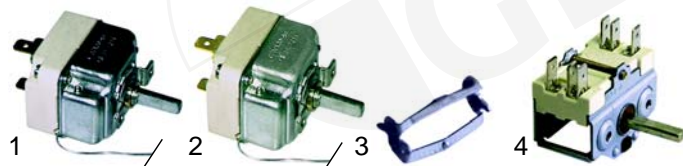

Abb.	Best-Nr.	Beschreibung	Gerätetyp	Vergl.-Nr.
1	359050	Signallampe gelb, 400V	Serie 50,60,62	5229052
2	359049	Signallampe grün, 400V	Serie 70,90,92	5229054
3	359139	Signallampe grün, 400V	Serie 110 (alt)	A00409
4	359140	Signallampe gelb, 400V	Serie 500,700	A00410
5	375374	Sicherheitsthermostat 350°, 3-polig	Serie 900,920 Serie 110 (neu)	53403000350