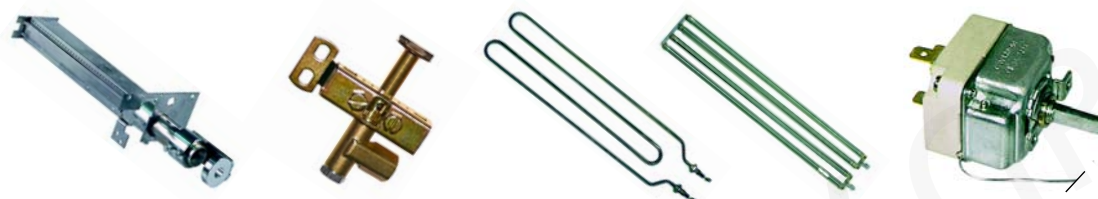

Bainmaries (Gas/Elektro)