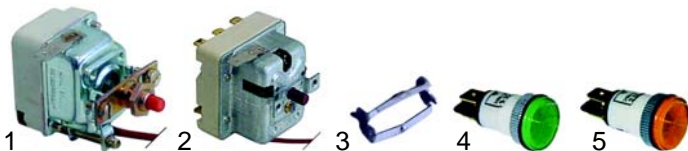

Abb.	Best.-Nr.	Beschreibung	Gerätetyp	Ver.-Nr.
1	416083	2000W/ 240V	Serie 700	290203840
2	416084	3000W/ 240V	Serie 900 (10l)	290203710
3	416085	3000W/ 240V(245h)	Serie 500, 700, 900	2700204600
4	416086	3000W/ 240V(230h)	Serie 920 (12l)	270203790