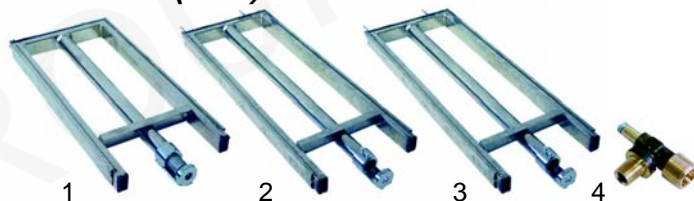

Backöfen (Gas)

Abb.	Bestell-Nr.	Beschreibung	Gerätetyp	Vergl.-Nr.
1	105350	Brenner	Serie 50, 60, 62	A00226
2	105351	Brenner	Serie 70, 700	A00162
3	105352	Brenner	Serie 90, 92, 900, 920	A00161
4	105147	Düsenstock	universal	A00024