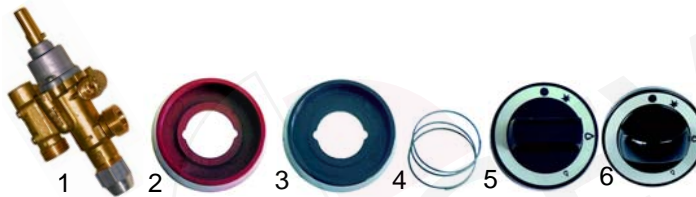

Abb.	Bestell-Nr.	Beschreibung	Gerätetyp	Vergl.-Nr.
1	101095	Gashahn PEL 21		435210
2	110830	Rosette rot	Serie 50, 70, 90	290202350
3	110831	Rosette schwarz	Serie 500, 700	290202440
4	110832	Feder	Serie 900, 920	290202430
5	110834	Knebel		790106620
6	110859	Knebel		790109340

Abb.	Bestell-Nr.	Beschreibung	Gerätetyp	Vergl.-Nr.
1	300103	Viertaktschalter		52002432
2	110830	Rosette rot	Serie 50, 90, 92	290202350
3	110831	Rosette schwarz	Serie 110 (alt)	290202440
4	110832	Feder	Serie 500, 900, 920	290202430
5	110837	Knebel	Serie 110 (neu)	790106910
6	110839	Knebel		790109370
7	359139	Signallampe		A00409

Abb.	Bestell-Nr.	Beschreibung	Gerätetyp	Ver.-Nr.
1	101089	Gashahn PEL 22		435221
2	110830	Rosette rot		290202350
3	110831	Rosette schwarz	Serie 92, 110 (alt)	290202440
4	110832	Feder	Serie 110 (neu)	290202430
5	110039	Knebel		790106610
6	110835	Knebel		790109350