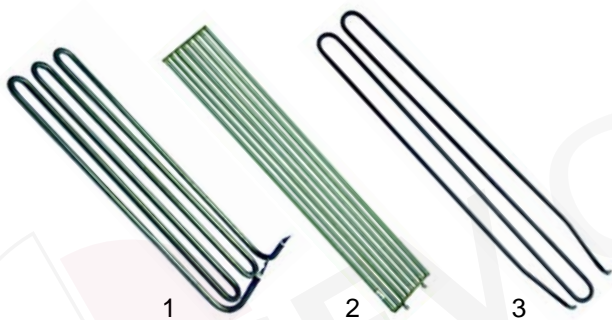

Kippbratpfannen (Elektro)

Abb.	Bestell-Nr.	Beschreibung	Gerätetyp	Vergleichs-Nr.
1	416114	2600W/ 240V	Serie 70, 700	270200812
2	416115	2400W/ 240V	Serie 90	241201401
3	416140	2600W/ 230V	Serie 90, 92 Serie 900, 920	290202450