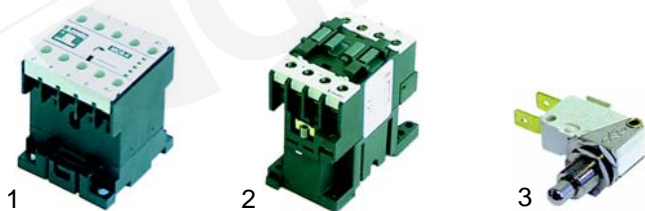

Abb.	Bestell-Nr.	Beschreibung	Gerätetyp	Vergl.-Nr.
1	416101	2100W/ 240V (10l)	Serie 60,62	260200360
2	416102	3000W/ 240V (12l)	Serie 70,90	270203150
3	416103	3000W/ 240V (10l)	Serie 90	290200280

Abb.	Bestell-Nr.	Beschreibung	Gerätetyp	Vergl.-Nr.
1	540733	Auslaufhahn	Serie 60,62	433206
2	540735	Hebel		760103020
3	540736	Feder		260201950
4	540734	Auslaufrohr		760302430
5	540730	Auslaufhahn 3/4"	Serie 50, 70, 90, 92	433207