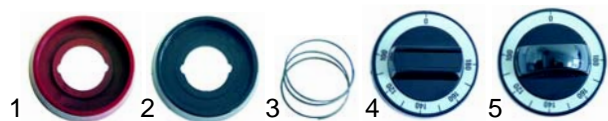

Abb.	Bestell-Nr.	Beschreibung	Gerätetyp	Ver.-Nr.
1	110830	Rosette rot	Serie 50, 60, 70, 90, 92	290202350
2	110831	Rosette schwarz		290202440
3	110832	Feder		290202430
4	110842	Knebel		790106940
5	110844	Knebel		790109410