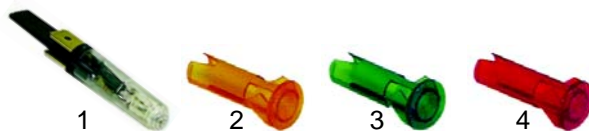

Abb.	Bestell-Nr.	Beschreibung	Gerätetyp	Vergl.-Nr.
1	400274	Frontfolie neutral	FM5GM/N,	293200220
2	400275	Frontfolie Gico	FM5EM/N,	293200890
3	400276	Frontfolie Dexion	FM_GM, FM_GM	293200900

Abb.	Best.-Nr.	Beschreibung	Gerätetyp	Vergl.-Nr.
1	379054	Transformator	FC_G, FC_E,	639603
2	379268	Zweipunktregler Kerntemperatur	FM_GS, FM_ES, FM_GM, FM_EM	629601
3	379224	Zweipunktregler, Dampf	FM_GS, FM_ES	629602