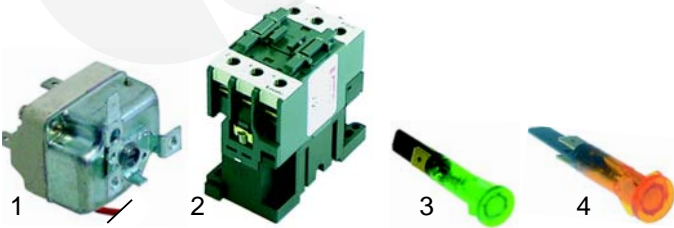

Abb.	Bestell-Nr.	Beschreibung	Gerätetyp	Vergl.-Nr.
1	540822	Armaturenhalter	Serie 700	42273438
2	540821	Armaturenhalter	Serie 90, 92 Serie 900, 920	4227114
3	540836	Fülltrichter	Serie 90, 92, 700 Serie 900, 920	741202030