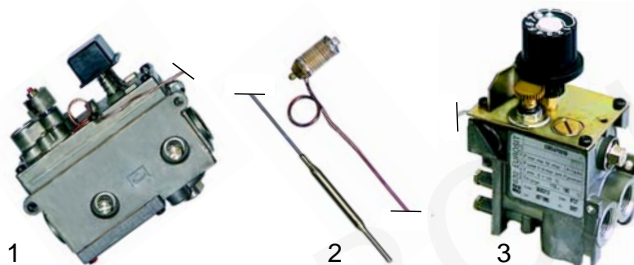

Abb.	Bestell-Nr.	Beschreibung	Gerätetyp	Vergl.-Nr.
1	100005	Piezozünder	Serie 50,500,700	4398050
2	100701	Zündkerze	Serie 900,920 Serie 110 (neu)	270200700
3	100019	Zündkabel 800mm		5509080

Abb.	Bestell-Nr.	Beschreibung	Gerätetyp	Vergl.-Nr.
1	101132	Minisit 340°C	Serie 50,60,62 Serie 70,90,92, Serie 110 (alt)	770203180 260200230 790200800 4399020
2	102101	Sensor-Minisit		439631034
3	101125	Eurosit 340°C	Serie 500,700,900 Serie 920,110 (alt)	A00406