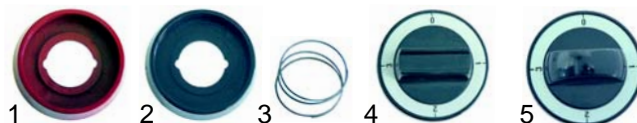

Abb.	Bestell-Nr.	Beschreibung	Gerätetyp	Vergleichs-Nr.
1	110830	Rosette rot	Serie 500, 700 Serie 900, 920	290202350
2	110831	Rosette schwarz		290202440
3	110832	Feder		290202430
4	110837	Knebel		790106910
5	110839	Knebel		790109370