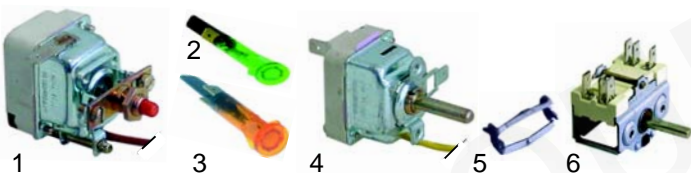

Abb.	Best.-Nr.	Beschreibung	Gerätetyp	Vergl.-Nr.
1	375365	Thermostat 100-160°C	Serie 90 (10l)	53403010160
1	375367	Thermostat 100-180°C	Serie 50,60,62 Serie 70,90,92	53401031820 5340101
2	300080	Vorsatzschalter 16A	Serie 50	52004115
3	300107	Vorsatzschalter 32A	Serie 70,90,92	52004132