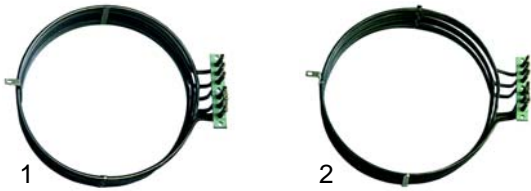

Abb.	Bestell-Nr.	Beschreibung	Gerätetyp	Vergl.-Nr.
1	416121	7500W	FC5E, FM5ES, FM5EM, FM5ED	293200380
2	416122	10500W	FC7E, EM7ES, FM7EM, EM7ED	293201430