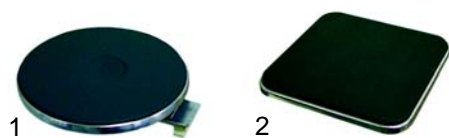

Offene Kochstellen (Elektro)

Abb.	Best.-Nr.	Beschreibung	Gerätetyp	Ver.-Nr.
1	490010	ø145mm, 1000W/ 240V	Serie 60, 62	611062410
1	490014	ø180mm, 1500W/ 240V		611062415
1	490020	ø220mm, 2600W/ 240V	Serie 70	511022426
1	490021	ø220mm, 2600W/ 400V	Serie 700	5110001
2	490071	300x300mm, 4000W/ 240V	Serie 50, 90, 92, Serie 110 (alt)	511012440
2	490073	300x300mm, 3000W/ 400V	Serie 500, 900	
2	490074	300x300mm, 4000W/ 400V	Serie 920, 110 (neu)	