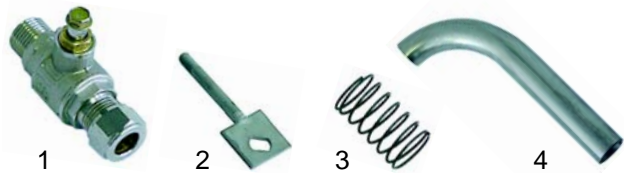

Abb.	Bestell-Nr.	Beschreibung	Gerätetyp	Ver.-Nr.
1	100076	Zündbrenner		100283
2	100701	Zündkerze	Serie 50, 60, 62, 70	270200700
3	100019	Zündkabel 900mm		Serie 90, 92, 500
4	100005	Piezozünder	Serie 700, 900, 920	4398050
5	102034	Thermoelement 600mm		434008050