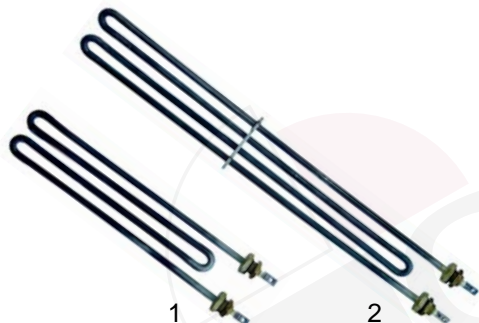

Abb.	Bestell-Nr.	Beschreibung	Gerätetyp	Vergleichs-Nr.
1	110830	Rosette rot	Serie 500, 700 Serie 900, 920	290202350
2	110831	Rosette schwarz		290202440
3	110832	Feder		290202430
4	110837	Knebel		790106910
5	110839	Knebel		790109370