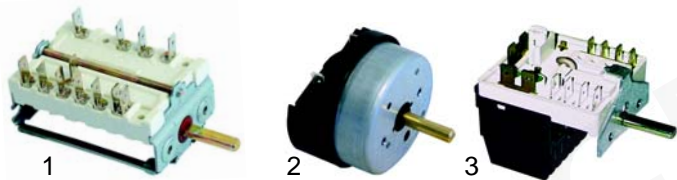

Abb.	Bestell-Nr.	Beschreibung	Gerätetyp	Vergleichs-Nr.
1	540741	Kurbel	Serie 70	770307460
2	540742	Handrad	Serie 90	790325450

Heißluftöfen und Kombidämpfer

© GEV, 2007

Abb.	Bestell-Nr.	Beschreibung	Gerätetyp	Vergl.-Nr.
1	300160	Programmschalter	FC_G, FC_E	620044924
2	350003	Timer		63510120
3	380017	Energieregler		639206