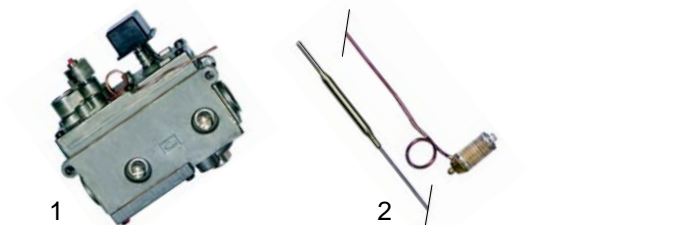

Abb.	Bestell-Nr.	Beschreibung	Gerätetyp	Vergl.-Nr.
1	100701	Zündkerze		270200700 4398060
2	100019	Zündkabel 1000mm	Serie 70,90	5509080
3	100005	Piezozünder		4398050
4	102034	Thermoelement 600mm	Serie 90	434008050
4	102072	Thermoelement 1000mm	Serie 70	434010100