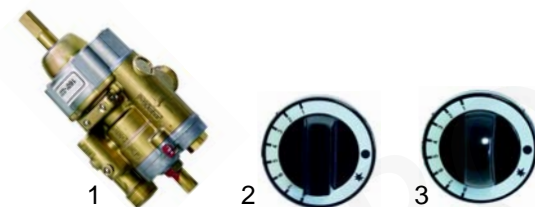

Abb.	Bestell-Nr.	Beschreibung	Gerätetyp	Vergl.-Nr.
1	540730	Auslaufhahn 3/4"	Serie 50	433207
2	540268	Überlaufrohr	Serie 500, 900, Serie 920, 110 (neu)	711106890

Abb.	B.-Nr.	Beschreibung	Gerätetyp	Vergl.-Nr.
1	101078	Gasthermostat PEL 24, 110°	Serie 70 (alt)	435218
2	110869	Knebel	Serie 90 (alt)	760101420
3	110870	Knebel	Serie 92 (alt)	760100790