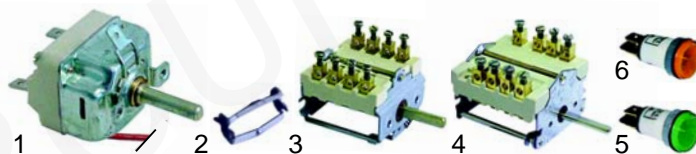

Abb.	Bestell-Nr.	Beschreibung	Gerätetyp	Vergleichs-Nr.
1	416108	1500W/ 230V	Serie 60, 62	284203400 260203010
2	416110	1900W/ 240V	Serie 70	270203090
3	416109	2600W/ 240V	Serie 90, 92	290203600

Abb.	Best.-Nr.	Beschreibung	Gerätetyp	Vergl.-Nr.
1	375238	Thermostat 110°, 1-polig		53401030110
2	550060	Bügel		5200995
3	300080	Vorsatzschalter 4 -polig	Serie 60,62,70	52004115
4	300107	Vorsatzschalter 4-polig	Serie 70,90,92	52004132
5	359049	Signallampe grün		5229054
6	359050	Signallampe gelb		5229052