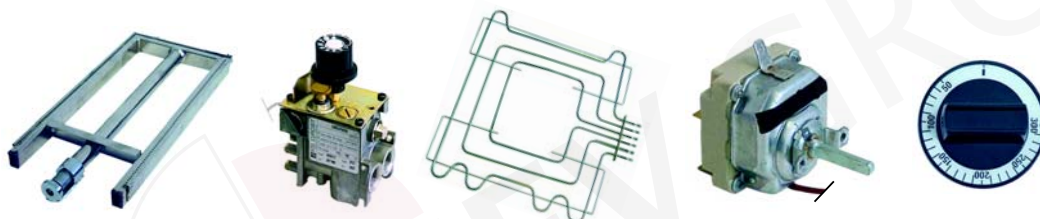

Backöfen (Gas/Elektro)