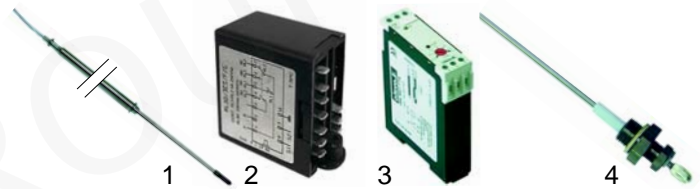

Passend für Gico

Abb.	Bestell-Nr.	Beschreibung	Gerätetyp	Vergl.-Nr.
1	416121	7500W	FC5E, FM5ES, FM5EM, FM5ED	293200380
2	416122	10500W	FC7E, EM7ES, FM7EM, EM7ED	293201430

Abb.	Bestell-Nr.	Beschreibung	Gerätetyp	Vergl.-Nr.
1	400263	Kerntemperaturfühler	universal	6277041000
2	400018	Niveauregler	FM_GM, FM_EM	639624051
3	380075	Zeitrelais		6320000
4	400260	Elektrode Niveau	FM_GM, FM_EM, FM_GD, FM_ED	639314125