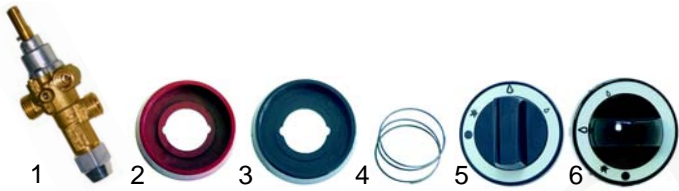

Abb.	Bestell-Nr.	Beschreibung	Gerätetyp	Vergleichs-Nr.
1	101095	Gashahn PEL 21		435210
2	110830	Rosette rot		290202350
3	110831	Rosette schwarz	Serie 60, 62	290202440
4	110832	Feder	Serie 70	290202430
5	110834	Knebel	Serie 700	790106620
6	110859	Knebel		790109340