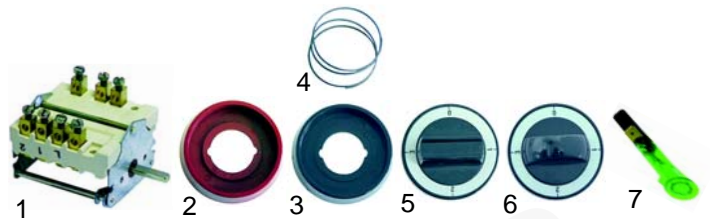

Abb.	Bestell-Nr.	Beschreibung	Gerätetyp	Vergl.-Nr.
1	101095	Gashahn PEL 21		435210
2	110830	Rosette rot	Serie 50, 70, 90	290202350
3	110831	Rosette schwarz	Serie 500, 700	290202440
4	110832	Feder	Serie 900, 920	290202430
5	110834	Knebel		790106620
6	110859	Knebel		790109340