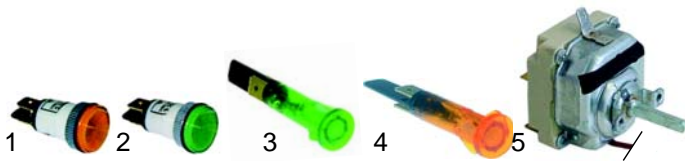

Abb.	Bestell-Nr.	Beschreibung	Gerätetyp	Vergleichs-Nr.
1	416093	3275W/ 240V	Serie 90, 92	241200922
1	416087	3275W/ 400V	Serie 900, 920	290203720
2	416094	4300W/ 240V	Serie 110 (alt)	211200020
2	416088	4300W/ 400V	Serie 110 (neu)	211200240

Abb.	Best-Nr.	Beschreibung	Gerätetyp	Vergl.-Nr.
1	359050	Signallampe gelb, 400V	Serie 50,60,62	5229052
2	359049	Signallampe grün, 400V	Serie 70,90,92	5229054
3	359139	Signallampe grün, 400V	Serie 110 (alt)	A00409
4	359140	Signallampe gelb, 400V	Serie 500,700	A00410
5	375374	Sicherheitsthermostat 350°, 3-polig	Serie 900,920 Serie 110 (neu)	53403000350