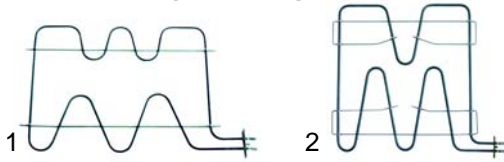

Backöfen (Elektro)

Abb.	Best-Nr.	Beschreibung	Gerätetyp	Vergl.-Nr.
1	416090	2000W/ 240V	Serie 50, 60, 62	260200070
1	416089	2000W/ 400V	Serie 500	260203130
2	416091	2740W/ 240V	Serie 70	270200402
2	416092	2740W/400V	Serie 700, 70 (ab 9/96)	270203360