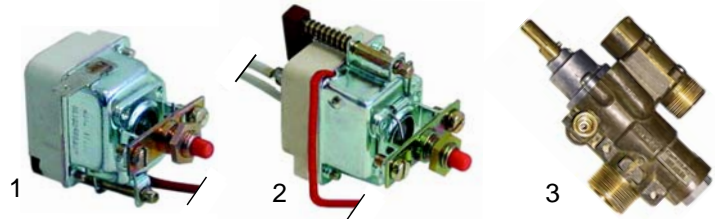

Kochkessel (Gas)

Abb.	Bestell-Nr.	Beschreibung	Gerätetyp	Vergleichs-Nr.
1	105156	Brenner	Serie 700	270203350
2	105359	Brenner	Serie 90, 92	4323115
3	100076	Zündbrenner	Serie 900, 920	A00283

Abb.	Best.-Nr.	Beschreibung	Gerätetyp	Ver.-Nr.
1	100701	Zündkerze	Serie 90, 92, 700 Serie 900, 920	270200700
2	100146	Zündkabel 900mm		270112320
3	100005	Piezozünder		4398050
4	102070	Thermoelement 1000mm		4343103