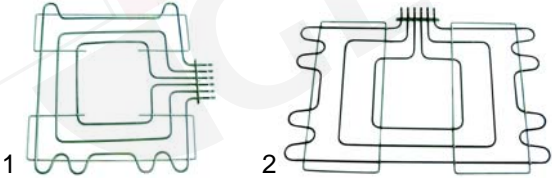

Abb.	Bestell-Nr.	Beschreibung	Gerätetyp	Vergleichs-Nr.
1	416093	3275W/ 240V	Serie 90, 92	241200922
1	416087	3275W/ 400V	Serie 900, 920	290203720
2	416094	4300W/ 240V	Serie 110 (alt)	211200020
2	416088	4300W/ 400V	Serie 110 (neu)	211200240