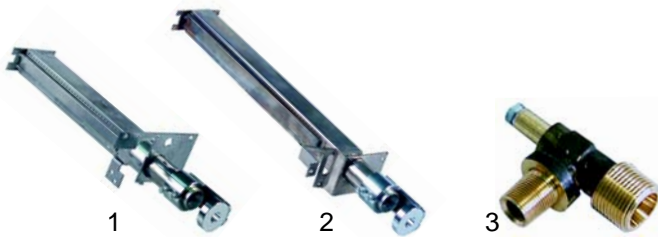

Abb.	Bestell-Nr.	Beschreibung	Gerätetyp	Vergleichs-Nr.
1	540733	Auslaufhahn		433206
2	540735	Hebel	Serie 60, 62, 70	760103020
3	540736	Feder		260201950
4	540734	Auslaufrohr		760302430

Bainmaries (Gas)

Abb.	Bestell-Nr.	Beschreibung	Gerätetyp	Vergleichs-Nr.
1	105150	Brenner	Serie 60, 62	A00290
2	105151	Brenner	Serie 70, 90	A00169
3	105147	Düsenstock	universal	A00024