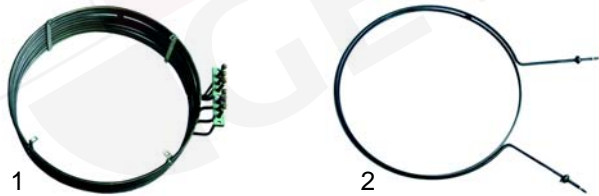

Abb.	Bestell-Nr.	Beschreibung	Gerätetyp	Vergl.-Nr.
1	416123	15000W	FC10E, FM10E_	293200340
2	416124	4000W	FC20E, FM20E_	293201010

Abb.	Bestell-Nr.	Beschreibung	Gerätetyp	Vergl.-Nr.
1	350045	Zeitschalter	FM_GM, FM_EM	6352001
2	400113	Ablaufventil	FM_GM, FM_EM, FM_GD, FM_ED	6441001
3	350056	Summer	universal	623002