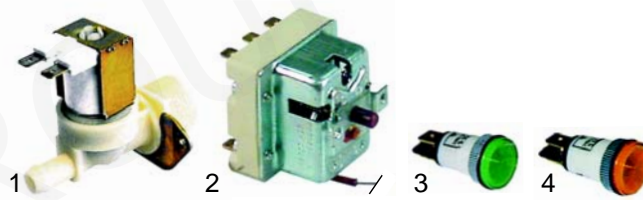

Abb.	Bestell-Nr.	Beschreibung	Gerätetyp	Vergl.-Nr.
1	100046	Zündbrenner	Serie 700, 900, 920	A00280
2	100706	Zündkerze		4398070
3	100019	Zündkabel		5509080
4	100005	Piezozünder		4398050
5	102034	Thermoelement		434008050