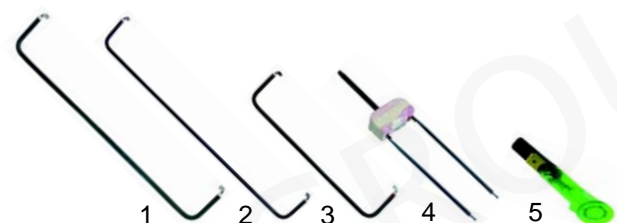

Zonenherde (Elektro)

Abb.	Bestell-Nr.	Beschreibung	Gerätetyp	Ver.-Nr.
1	416097	Heizkörper 450W/ 57,5V	Serie 700	270204500
2	416098	Heizkörper 600W/ 230V	Serie 900, 920	290204040
3	416099	Heizkörper 370W/ 230V	Serie 110	211200550
4	400719	Temperatursensor	Serie 700, 900	540201
5	359139	Signallampe	Serie 920, 110	A00409