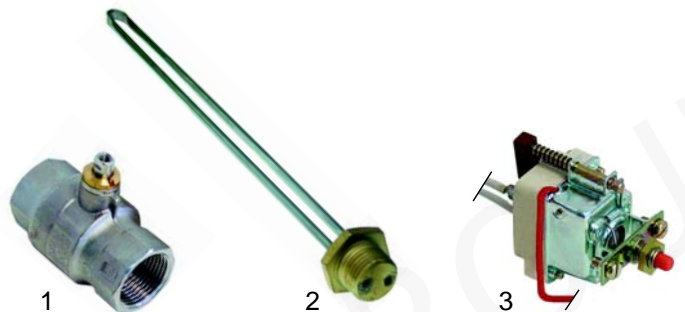

Abb.	B.-Nr.	Beschreibung	Gerätetyp	Ver.-Nr.
1	102069	Thermoelement 600mm		434099045
1	102070	Thermoelement 1000mm	Serie 50, 60, 62 Serie 70, 90, 92	434009100
2	375166	Sicherheitsthermostat 230°C		5340101230