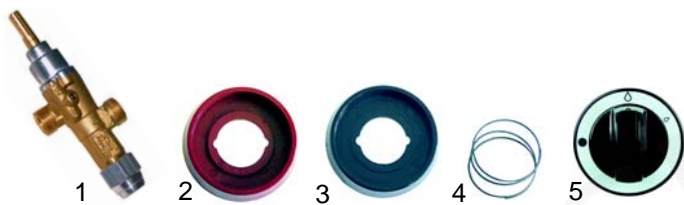

Abb.	Bestell-Nr.	Beschreibung	Gerätetyp	Vergl.-Nr.
1	100716	Zündkerze		439830001
2	100036	Zündkabel		5509060
3	100005	Piezozünder	Serie 60, 62	4398050
4	102055	Thermoelement 450mm		A00016

Abb.	Bestell-Nr.	Beschreibung	Gerätetyp	Vergleichs-Nr.
1	101094	Gashahn PEL 20	Serie 60, 62	435212
2	110830	Rosette rot		290202350
3	110831	Rosette schwarz		290202440
4	110832	Feder		290202430
5	110833	Knebel		790106630