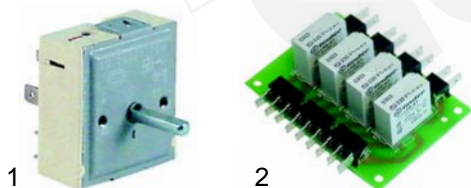

Abb.	Bestell-Nr.	Beschreibung	Gerätetyp	Vergleichs-Nr.
1	380027	Energieregler	Serie 700 Serie 920, 110	539207, 539208 539206
2	400730	Elektronik	Serie 920, 110	292200640

Abb.	Bestell-Nr.	Beschreibung	Gerätetyp	Vergleichs-Nr.
1	110830	Rosette rot		290202350
2	110831	Rosette schwarz		290202440
3	110832	Feder		290202430
4	110863	Knebel		790106960
5	110864	Knebel		790109420