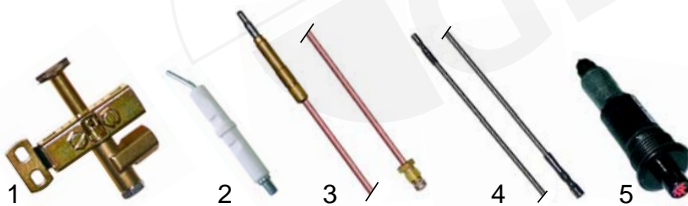

Abb.	Bestell-Nr.	Beschreibung	Gerätetyp	Vergleichs-Nr.
1	540733	Auslaufhahn		433206
2	540735	Hebel	Serie 60, 62, 70	760103020
3	540736	Feder		260201950
4	540734	Auslaufrohr		760302430

Bainmaries (Gas)

Abb.	Bestell-Nr.	Beschreibung	Gerätetyp	Vergleichs-Nr.
1	105150	Brenner	Serie 60, 62	A00290
2	105151	Brenner	Serie 70, 90	A00169
3	105147	Düsenstock	universal	A00024