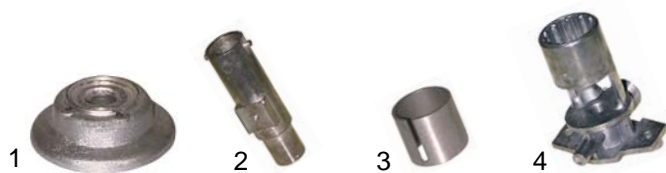

Kochkessel (Gas/Elektro)

ab Seite 17

Kippbratpfannen (Gas/Elektro)

ab Seite 19

Heißluftöfen und Kombidämpfer (Gas/Elektro)

ab Seite 22

Offene Kochstellen (Gas)

Abb.	Best.-Nr.	Beschreibung	Gerätetyp	Ver.-Nr.
1	105078	Brennerdeckel C, 60mm	Serie 60,62,70,	290200460
2	105077	Brennerring C	Serie 90,92	290200450
1+2	105082	Brennerset C, 60mm	Serie 700,900,920	A00003
3	105081	Brennerdeckel D, 85mm	Serie 50,90,92,	290200490
4	105080	Brennerring D	Serie 110 (alt)	29200480
3+4	105083	Brennerset D, 85mm	Serie 900,920	A00004
5	105084	Brennerdeckel B	Serie 500,700,920, Serie 110 (neu)	270203550
6	105088	Brennerdeckel A	Serie 500,900,920, Serie 110 (neu)	270203540

Abb.	Bestell-Nr.	Beschreibung	Gerätetyp	Ver.-Nr.
1	105076	Brennertasse C	Serie 70, 90, 92	790300789
2	104091	Brennertasse D	Serie 50, 90, 92, 110 (alt)	790300799
3	104093	Brennerrohr		770324790
4	105068	Mischhülse	Serie 50, 70, 90 Serie 92,110 (alt)	741312350
5	104096	Düsenhalter		241202412