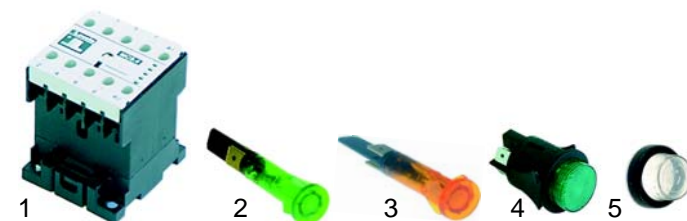

Abb.	Bestell-Nr.	Beschreibung	Gerätetyp	Vergl.-Nr.
1	540733	Auslaufhahn	Serie 700, 900, 920	433206
2	540735	Hebel		760103020
3	540734	Auslaufrohr		760302430
4	540268	Überlaufrohr		71106890

Abb.	Best.-Nr.	Beschreibung	Gerätetyp	Vergl.-Nr.
1	380082	Schütz 20A, 240V	Serie 700, 900, 920 Serie 110 (neu)	53002420904
2	359139	Signallampe grün	Serie 500, 700, 900	A00409
3	359140	Signallampe gelb	Serie 920, 110 (neu)	A00410
4	345161	Druckschalter	Serie 110 (alt + neu) Serie 500	52091025026 5209201
5	345039	Schutzhaube		55463001