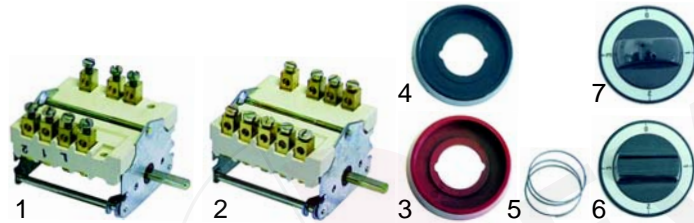

G

Passend für Gico

Abb.	B.-Nr.	Beschreibung	Gerätetyp	Ver.-Nr.
1	300103	Viertaktschalter 2-polig (direkte Beheizung)	Serie 90, 92	52002432
2	300104	Viertaktschalter 2-polig (indirekte Beheizung)	Serie 90, 920, 700 Serie 900, 920	52003432
3	110830	Rosette rot	Serie 90, 92, 700 Serie 900, 920	290202350
4	110831	Rosette schwarz		290202440
5	110832	Feder		290202430
6	110837	Knebel		790106910
7	110839	Knebel	790109370	