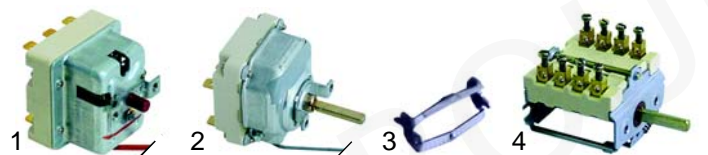

Abb.	Bestell-Nr.	Beschreibung	Gerätetyp	Vergleichs-Nr.
1	101089	Gashahn PEL 22		435221
2	110830	Rosette rot		290202350
3	110831	Rosette schwarz	Serie 92	290202440
4	110832	Feder	Serie 110 (alt)	290202430
5	110039	Knebel		790106610
6	110835	Knebel		790109350