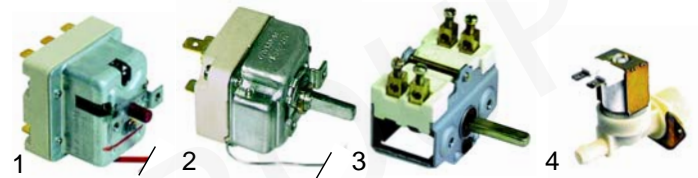

Abb.	Best.-Nr.	Beschreibung	Gerätetyp	Ver.-Nr.
1	345643	Druckschalter Reset		A00413
2	345642	Druckschalter Wasser		A00292
3	345039	Schutzhaube	Serie 700, 900 Serie 920	55463001
4	359139	Signallampe grün		A00409
5	359140	Signallampe gelb		A00410