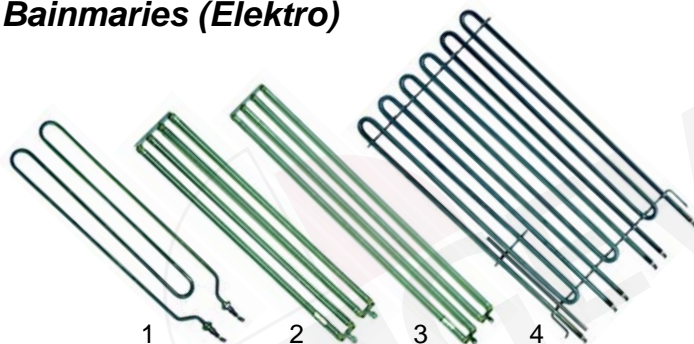

Bainmaries (Elektro)

Abb.	Bestell-Nr.	Beschreibung	Gerätetyp	Vergl.-Nr.
1	416107	1300W/ 240V	Serie 60, 62	241200562
2	416104	600W/ 240V	Serie 70	270200672
3	416105	800W/ 240V	Serie 90	290200091
4	416079	2700W/ 240V	Serie 92, 110 (alt)	292200160