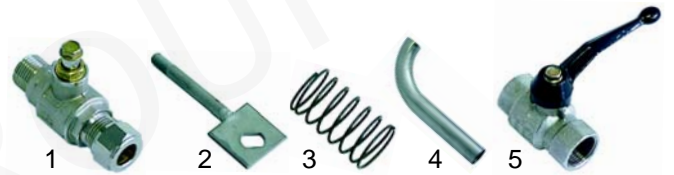

G
Passend für Gico

Abb.	Bestell-Nr.	Beschreibung	Gerätetyp	Vergleichs-Nr.
1	540737	Einlaufhahn 3/4"	Serie 70, 90	790304640
2	540738	Knebel	Serie 92, 700	790305070
3	540739	Einlaufrohr	Serie 900, 920	760105750