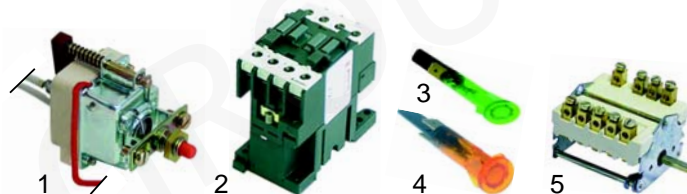

Abb.	Bestell-Nr.	Beschreibung	Gerätetyp	Vergl.-Nr.
1	110830	Rosette rot	Serie 60, 62 Serie 70, 90, 92	290202350
2	110831	Rosette schwarz		290202440
3	110832	Feder		290202430
4	110850	Knebel 110°		790106930
5	110852	Knebel 110°		790109390