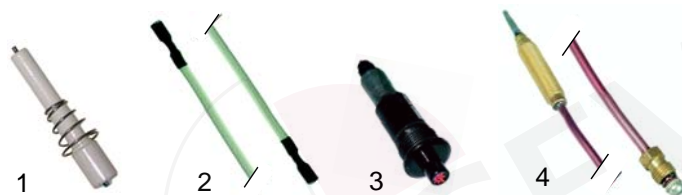

G

Passend für Gico

Abb.	Bestell-Nr.	Beschreibung	Gerätetyp	Vergleichs-Nr.
1	100716	Zündkerze		42398300001
2	100036	Zündkabel	Serie 60, 62	5509060
3	100005	Piezozünder		4308050
4	102055	Thermoelement		A00016

Abb.	Bestell-Nr.	Beschreibung	Gerätetyp	Vergleichs-Nr.
1	101094	Gashahn PEL20		435212
2	110830	Rosette rot		290202350
3	110831	Rosette schwarz	Serie 60, 62	290202440
4	110832	Feder		290202430
5	110833	Knebel		790106630