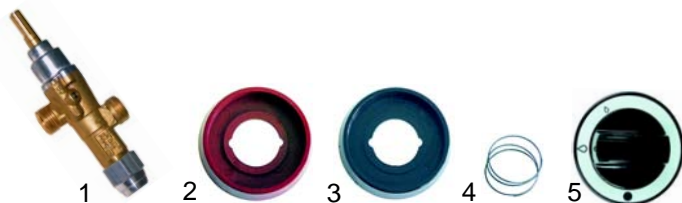

Abb.	Bestell-Nr.	Beschreibung	Gerätetyp	Vergleichs-Nr.
1	101094	Gashahn PEL20		435212
2	110830	Rosette rot		290202350
3	110831	Rosette schwarz	Serie 60, 62	290202440
4	110832	Feder		290202430
5	110833	Knebel		790106630