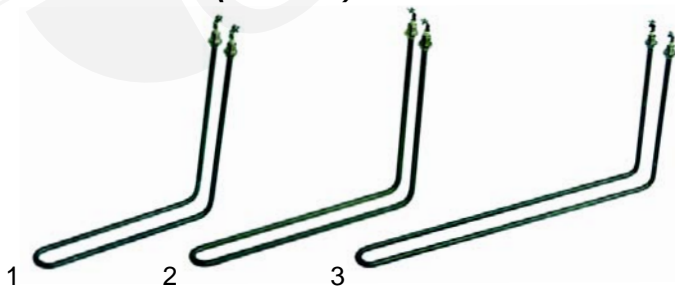

Abb.	Bestell-Nr.	Beschreibung	Gerätetyp	Vergleichs-Nr.
1	540737	Einlaufhahn 1/2"	universal	790304640
2	540738	Knebel		790305070
3	540739	Einlaufrohr		A00086
4	540730	Auslaufhahn 3/4"		433207

Nudelkocher (Elektro)