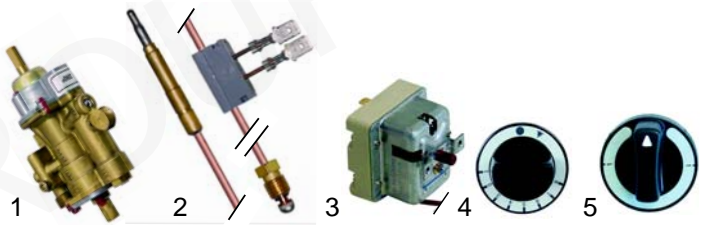

Abb.	Bestell-Nr.	Beschreibung	Gerätetyp	Vergleichs-Nr.
1	105142	Brenner	Serie 700	770118960
2	105145	Brenner	Serie 900	790117780
3	105147	Düsenstock		A00024

Abb.	Bestell-Nr.	Beschreibung	Gerätetyp	Ver.-Nr.
1	100046	Zündbrenner	Serie 50,60,62	100280
2	100706	Zündkerze	Serie 70,90,92	4398070
3	100018	Zündkabel 400mm	Serie 500,700	5509040
4	100005	Piezozünder	Serie 900,920	4398050
5	102034	Thermoelement 600mm	Serie 110 (neu)	434008050