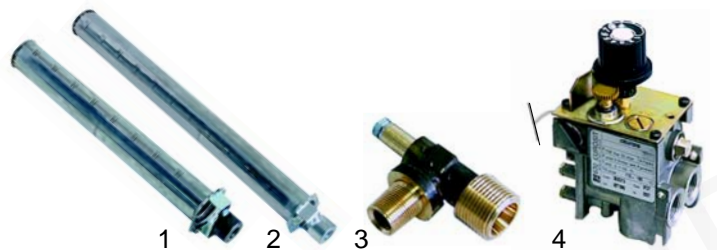

Abb.	Bestell-Nr.	Beschreibung	Gerätetyp	Vergleichs-Nr.
1	540730	Auslaufhahn	Serie 50	433207
2	540731	Auslaufhahn	Serie 90	422312012

Abb.	Bestell-Nr.	Beschreibung	Gerätetyp	Vergl.-Nr.
1	105152	Brenner	Serie 700	770118950
2	105153	Brenner	Serie 900,920	770118960
3	105147	Düsenstock	Serie 700, 900, 920	A00024
4	101413	Eurosit 100°C		A00414