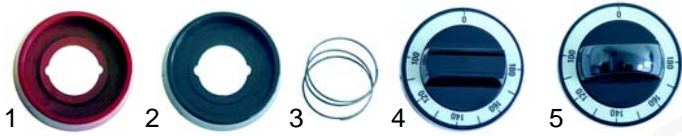

Abb.	Bestell-Nr.	Beschreibung	Gerätetyp	Ver.-Nr.
1	110830	Rosette rot	Serie 50, 60, 70, 90, 92	290202350
2	110831	Rosette schwarz		290202440
3	110832	Feder		290202430
4	110842	Knebel		790106940
5	110844	Knebel		790109410