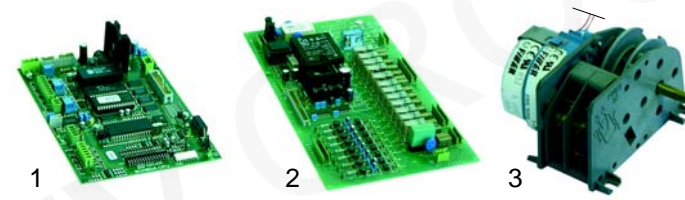

Abb.	Best.-Nr.	Beschreibung	Gerätetyp	Ver.-Nr.
1	400278	Folientastatur ERRE 2		66201001
2	400279	Folientastatur Gico	FM_GD, FM_ED	66200001
3	400280	Folientastatur Dexion		66202001

Abb.	Bestell-Nr.	Beschreibung	Gerätetyp	Vergl.-Nr.
1	400281	Programmplatine		66210001
2	400282	Relaisplatine	FM_GD, FM_ED	66210002
3	350047	Motor Wrasenabzug		6352002