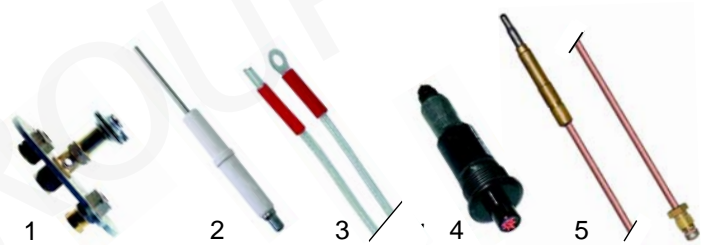

Glühplatten 1/1 M (gas)

Abb.	Bestell-Nr.	Beschreibung	Gerätetyp	Vergl.-Nr.
1	103061	Brennerdeckel ø 75mm		770319560
2	105146	Brennertasse		760302390
3	105062	Brennerrohr	Serie 60, 62	760311640
4	105068	Mischhülse		741312350
5	105096	Düsenträger		241202412

Abb.	Best-Nr.	Beschreibung	Gerätetyp	V-Nr.
1	105364	Brenner	Serie 70, 90, 92, 110 (alt)	A00176
2	105147	Düsenstock	Serie 700, 900, 920, 110 (neu)	A00024

Abb.	Bestell-Nr.	Beschreibung	Gerätetyp	Ver.-Nr.
1	100046	Zündbrenner		A00280
2	100706	Zündkerze	Serie 60, 62, 70	42398070
3	100146	Zündkabel 900mm	Serie 90, 92	270112320
4	100005	Piezozünder	Serie 700, 900	4398050
5	102034	Thermoelement 500mm	Serie 920	434008050