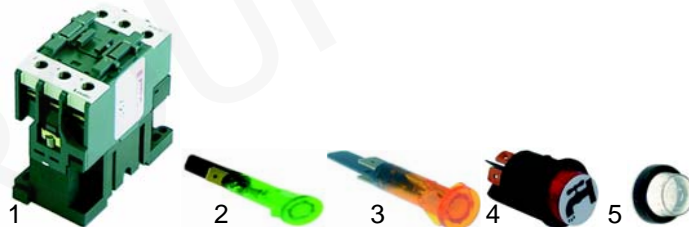

Kippbratpfannen (Elektro)

Abb.	Bestell-Nr.	Beschreibung	Gerätetyp	Vergleichs-Nr.
1	416114	2600W/ 240V	Serie 70, 700	270200812
2	416115	2400W/ 240V	Serie 90	241201401
3	416140	2600W/ 230V	Serie 90, 92 Serie 900, 920	290202450