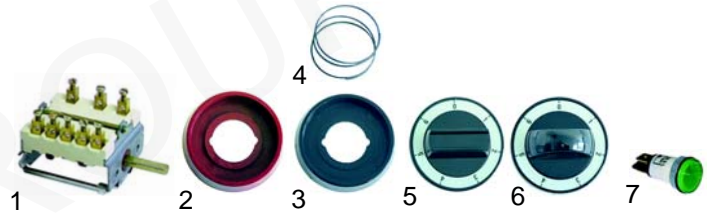

Abb.	Best.-Nr.	Beschreibung	Gerätetyp	Ver.-Nr.
1	100181	Zündbrenner		A00407
2	100204	Flüssiggasdüse 14	Serie 500, 700, 900	43702014
2	100205	Flüssiggasdüse 19	Serie 920, 110 (neu)	43702019
2	100206	Erdgasdüse 36		43702036
3	102034	Thermoelement 600mm		434008060
3	102036	Thermoelement 1000mm	Serie 700, 900, 920	A00426