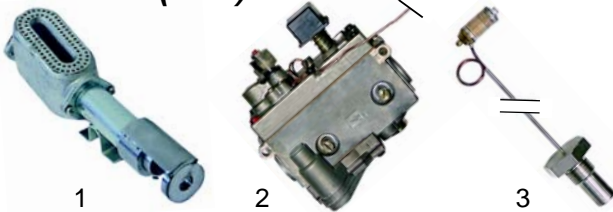

Abb.	B.-Nr.	Beschreibung	Gerätetyp	Vergl.-Nr.
1	540730	Auslaufhahn 3/4"	Serie 70, 90, 92, 500 Serie 700, 900, 920	433207
2	514278	Auslaufhahn 3/4", 90°	Serie 60, 62	433903343542

Friteusen (Gas)

Abb.	Bestell-Nr.	Beschreibung	Gerätetyp	Vergl.-Nr.
1	105356	Brenner	Serie 60, 62	A00173
1	105357	Brenner		A00174
2	101114	Minisit 110-190°C	Serie 50, 60, 62 Serie 70, 90, 92	A00044
3	102104	Sensor		439621019