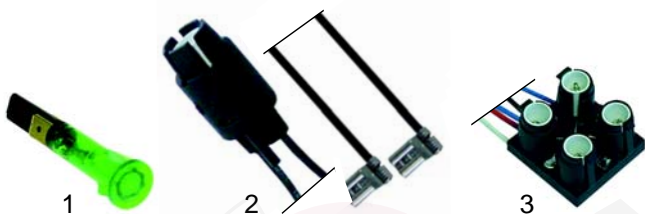

Ceranfelder (Elektro)

Abb.	Best.-Nr.	Beschreibung	Gerätetyp	Ver.-Nr.
1	490113	1800W/ 230V, 1-Kreis	Serie 700	260203260
2	490114	2200 (750)W/ 230V, 2-Kreis		270204030
3	490115	3400 (1500)W/ 230V, 2-Kreis	Serie 920,110	292200520