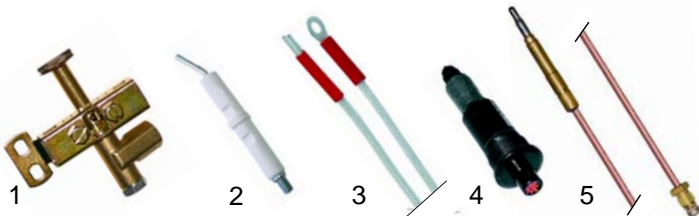

Abb.	Best-Nr.	Beschreibung	Gerätetyp	V-Nr.
1	105364	Brenner	Serie 70, 90, 92, 110 (alt)	A00176
2	105147	Düsenstock	Serie 700, 900, 920, 110 (neu)	A00024

Abb.	Bestell-Nr.	Beschreibung	Gerätetyp	Ver.-Nr.
1	100046	Zündbrenner		A00280
2	100706	Zündkerze	Serie 60, 62, 70	42398070
3	100146	Zündkabel 900mm	Serie 90, 92	270112320
4	100005	Piezozünder	Serie 700, 900	4398050
5	102034	Thermoelement 500mm	Serie 920	434008050