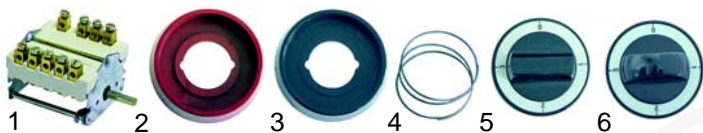

Zonenherde (Elektro)

Abb.	Bestell-Nr.	Beschreibung	Gerätetyp	Ver.-Nr.
1	416097	Heizkörper 450W/ 57,5V	Serie 700	270204500
2	416098	Heizkörper 600W/ 230V	Serie 900, 920	290204040
3	416099	Heizkörper 370W/ 230V	Serie 110	211200550
4	400719	Temperatursensor	Serie 700, 900	540201
5	359139	Signallampe	Serie 920, 110	A00409