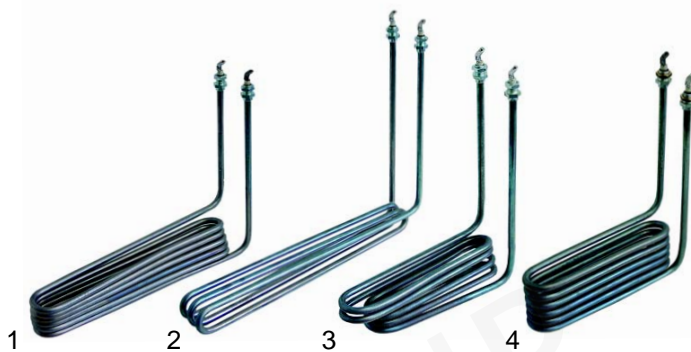

Abb.	Best.-Nr.	Beschreibung	Gerätetyp	Vergl.-Nr.
1	380082	Schütz 20A/240V	universal (bis 12l)	53002420904
2	380083	Schütz 25A/240V	universal (bis 18l)	530024501
3	345032	Mikroschalter	universal	522583131