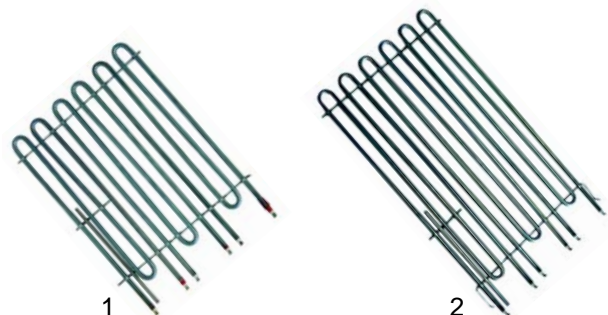

Abb.	Bestell-Nr.	Beschreibung	Gerätetyp	Vergleichs-Nr.
1	416136	1500W/ 230V	Serie 700	270204530
2	416106	2700W/ 230V	Serie 900, 920 Serie 110 (neu)	290204050

Abb.	Best.-Nr.	Beschreibung	Gerätetyp	Vergl.-Nr.
1	300020	Schalter 2-polig		5202165
2	110830	Rosette rot		290202350
3	110831	Rosette schwarz	Serie 60, 62, 700, 900 Serie 920, 110 (neu)	290202440
4	110832	Feder		290202430
5	110846	Knebel 0-1		7901069900
6	110848	Knebel 0-1		790109360