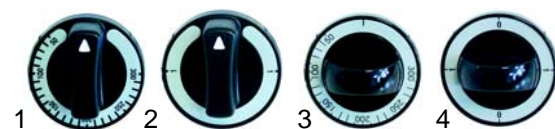

Abb.	Bestell-Nr.	Beschreibung	Gerätetyp	Vergleichs-Nr.
1	110873	Knebel 300°C		A00427
2	110871	Knebel 0-1	Serie 700, 900 Serie 920	A00428
3	110874	Knebel 300°C		A00429
4	110872	Knebel 0-1		A00430

Abb.	Bestell-Nr.	Beschreibung	Gerätetyp	Vergleichs-Nr.
1	300158	Mikroschalter	Serie 900, 920	539504
2	345644	Taster für Kippbratpfanne		A00411