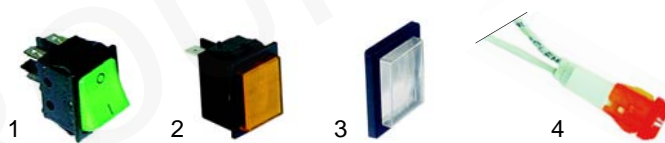

Friteusen (Elektro)

Abb.	B.-Nr.	Beschreibung	Gerätetyp	V.-Nr.
1	415716	2000W/230V	114, 214, 149, TF4, TF4+4	1145031
2	416423	3200W/230V	ECO4, ECO4+4	300914
3	416424	3200W/230V	ECO6, ECO6+6	300915

Abb.	Bestell-Nr.	Beschreibung	Gerätetyp	Vergleichs-Nr.
1	415739	3000W/230V	D4	400534 400362
2	415717	1500W/230V	D6	400532 400360
3	415738	2000W/230V	D8	400533 400361

Abb.	Bestell-Nr.	Beschreibung	Gerätetyp	Vergl.-Nr.
1	415742	2300V/230V	FT4, FT4+4, FT6, FT8	100947
2	415743	3750W/400V	215, 219, TF6	21550015

Abb.	Bestell-Nr.	Beschreibung	Gerätetyp	V.-Nr.
1	415741	7500W/3x230V	FF21, FF41, FF42, FF_21, FF_41, FF_42	600644 101105
2	416425	11400W/3x230V	FF31, FFS31, FFE31, FFM31	100744 300950

Abb.	Bestell-Nr.	Beschreibung	Gerätetyp	Vergleichs-Nr.
1	301003	Schalter, 2-polig	FT4,	400627
2	359156	Signallampe	FT6,	400698
3	301036	Schutzkappe	FT8	400647
4	359258	Signallampe	ECO_	400771

Abb.	Bestell-Nr.	Beschreibung	Gerätetyp	Vergleichs-Nr.
1	359098	Signalelement/grün		400365
1	359118	Signalelement/klar		400366
2	359097	Fassung/grün	D4, D6, D8	400367
3	359257	Fassung/gelb		400368
4	359230	Signallampe	FF_-, FFS_	400543
5	359231	Signallampe		400544