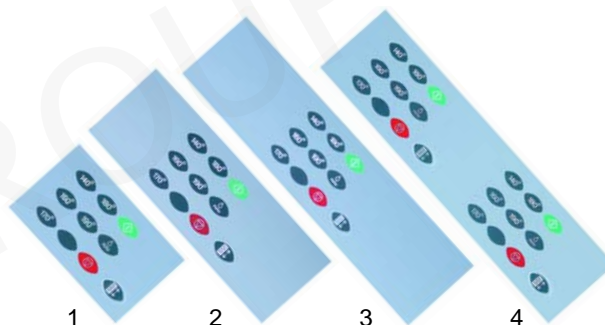

Abb.	Bestell-Nr.	Beschreibung	Gerätetyp	Vergleichs.-Nr.
1	400844	Steuerplatine		101335
2	379909	Sonde		600724
3	400849	Rotactor	FFE ab 1998	101336
4	550490	Dichtung		400373
5	110880	Knebel		400545

Abb.	Bestell-Nr.	Beschreibung	Gerätetyp	Vergleichs-Nr.
1	400855	Frontfolie	FFS21	300992
2	400856	Frontfolie	FFS31	300993
3	400857	Frontfolie	FFS41	300994
4	400858	Frontfolie	FFS42	300995