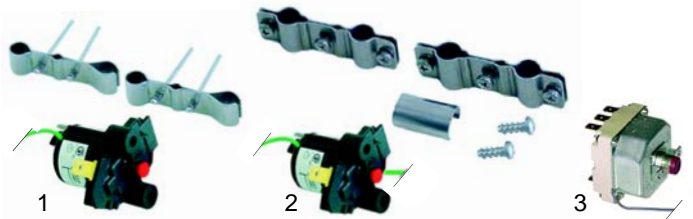

Abb.	Bestell-Nr.	Beschreibung	Gerätetyp	Vergleichs-Nr.
1	375129	Thermostat	FT_	400625
2	550490	Dichtung		400373
3	110880	Knebel		400545

Abb.	Bestell-Nr.	Beschreibung	Gerätetyp	Vergl.-Nr.
1	375244	Sicherheitsthermostat	ECO	600709
2	375248	Sicherheitsthermostat	FT_	400697 600707
3	375127	Sicherheitsthermostat, 290°C, 3-polig	TF_	400189

Abb.	Bestell-Nr.	Beschreibung	Gerätetyp	Ver.-Nr.
1	300001	Vorsatzschalter, 2-polig	D4	400372
2	375683	Thermostat, 1-polig, 175°C		400374 400388
3	550490	Dichtung		400373
4	110164	Knebel		400755

Abb.	Bestell-Nr.	Beschreibung	Gerätetyp	Vergl.-Nr.
1	375678	Sicherheitsthermostat, 290°C, 1-polig	D4	400375
2	375679	Sicherheitsthermostat, 295°C, 3-polig	D6, D8	400364
3	375682	Sicherheitsthermostat, 285°C, 1-polig	FF_	400537 400674 600383 400676