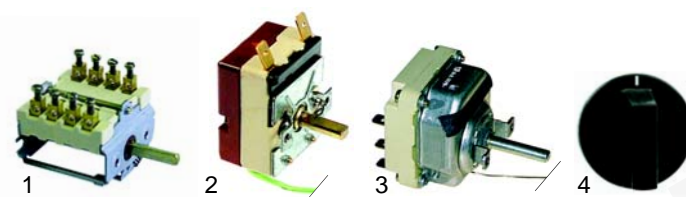

Abb.	Bestell-Nr.	Beschreibung	Gerätetyp	Vergleichs-Nr.
1	301003	Schalter, 2-polig	FT4,	400627
2	359156	Signallampe	FT6,	400698
3	301036	Schutzkappe	FT8	400647
4	359258	Signallampe	ECO_	400771

Abb.	Bestell-Nr.	Beschreibung	Gerätetyp	Vergleichs-Nr.
1	359098	Signalelement/grün		400365
1	359118	Signalelement/klar		400366
2	359097	Fassung/grün	D4, D6, D8	400367
3	359257	Fassung/gelb		400368
4	359230	Signallampe	FF_-, FFS_	400543
5	359231	Signallampe		400544

Abb.	Bestell-Nr.	Beschreibung	Gerätetyp	Vergleichs-Nr.
1	375050	Thermostat	TF4	100374
2	110164	Knebel		400F55

Abb.	Bestell-Nr.	Beschreibung	Gerätetyp	Vergl.-Nr.
1	300080	Vorsatzschalter		21558010
2	375527	Thermostat, 1-polig		100374
3	375043	Thermostat, 3-polig	TF6/8	09580111
4	110258	Knebel		09741058