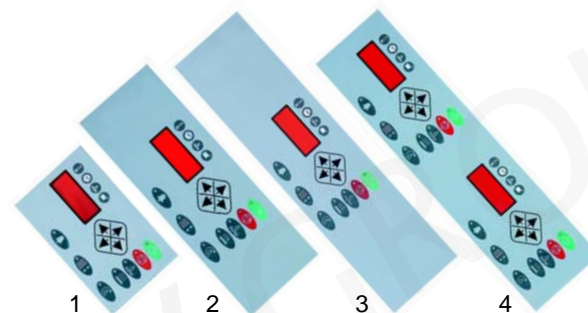

Abb.	Bestell-Nr.	Beschreibung	Gerätetyp	Vergleichs-Nr.
1	400584	Tastaturfolie	FFM31	300989
2	400586	Tastaturfolie	FFM41	300990
3	400609	Tastaturfolie	FFM42	300991

Abb.	Bestell-Nr.	Beschreibung	Gerätetyp	Vergleichs-Nr.
1	400852	Thermostatplatine		300917
2	400853	Steuerplatine	FFS_	300916
3	400854	Leistungsplatine	FFM_	300918
4	379909	Sonde		600463