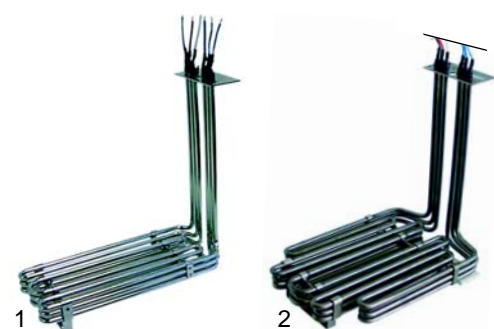

Abb.	Bestell-Nr.	Beschreibung	Gerätetyp	Vergl.-Nr.
1	415742	2300V/230V	FT4, FT4+4, FT6, FT8	100947
2	415743	3750W/400V	215, 219, TF6	21550015

Abb.	Bestell-Nr.	Beschreibung	Gerätetyp	V.-Nr.
1	415741	7500W/3x230V	FF21, FF41, FF42, FF_21, FF_41, FF_42	600644 101105
2	416425	11400W/3x230V	FF31, FFS31, FFE31, FFM31	100744 300950

Abb.	Bestell-Nr.	Beschreibung	Gerätetyp	Vergleichs-Nr.
1	301003	Schalter, 2-polig	FT4,	400627
2	359156	Signallampe	FT6,	400698
3	301036	Schutzkappe	FT8	400647
4	359258	Signallampe	ECO_	400771

Abb.	Bestell-Nr.	Beschreibung	Gerätetyp	Vergleichs-Nr.
1	359098	Signalelement/grün		400365
1	359118	Signalelement/klar		400366
2	359097	Fassung/grün	D4, D6, D8	400367
3	359257	Fassung/gelb		400368
4	359230	Signallampe	FF_-, FFS_	400543
5	359231	Signallampe		400544