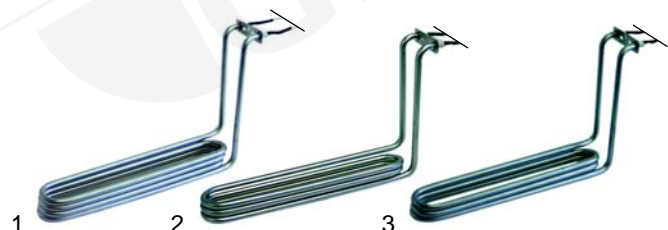

Friteusen (Elektro)

Abb.	B.-Nr.	Beschreibung	Gerätetyp	V.-Nr.
1	415716	2000W/230V	114, 214, 149, TF4, TF4+4	1145031
2	416423	3200W/230V	ECO4, ECO4+4	300914
3	416424	3200W/230V	ECO6, ECO6+6	300915

Abb.	Bestell-Nr.	Beschreibung	Gerätetyp	Vergleichs-Nr.
1	415739	3000W/230V	D4	400534 400362
2	415717	1500W/230V	D6	400532 400360
3	415738	2000W/230V	D8	400533 400361