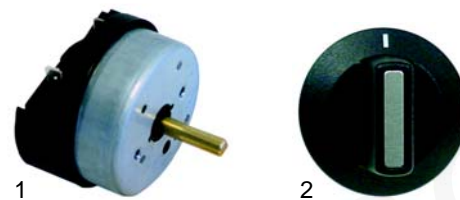

Abb.	Bestell-Nr.	Beschreibung	Gerätetyp	Vergleichs-Nr.
1	970289	340x140x155mm	FF21/41/42	100831
2	970290	340x105x155mm	FF31 (klein)	301093
3	970291	340x220x155mm	FF31 (groß)	100761

Abb.	Bestell-Nr.	Beschreibung	Gerätetyp	Ver.-Nr.
1	350049	Zeitschalter, 30 Min.		400765
2	110163	Knebel	DUO, DUO Four	09741069