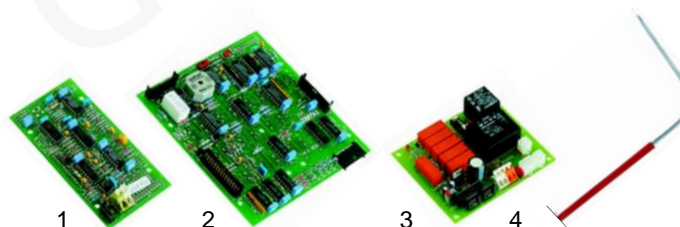

Abb.	Bestell-Nr.	Beschreibung	Gerätetyp	Vergleichs.-Nr.
1	400844	Steuerplatine		101335
2	379909	Sonde		600724
3	400849	Rotactor	FFE ab 1998	101336
4	550490	Dichtung		400373
5	110880	Knebel		400545

Abb.	Bestell-Nr.	Beschreibung	Gerätetyp	Vergleichs-Nr.
1	400855	Frontfolie	FFS21	300992
2	400856	Frontfolie	FFS31	300993
3	400857	Frontfolie	FFS41	300994
4	400858	Frontfolie	FFS42	300995

Abb.	Bestell-Nr.	Beschreibung	Gerätetyp	Vergleichs-Nr.
1	400584	Tastaturfolie	FFM31	300989
2	400586	Tastaturfolie	FFM41	300990
3	400609	Tastaturfolie	FFM42	300991

Abb.	Bestell-Nr.	Beschreibung	Gerätetyp	Vergleichs-Nr.
1	400852	Thermostatplatine		300917
2	400853	Steuerplatine	FFS_	300916
3	400854	Leistungsplatine	FFM_	300918
4	379909	Sonde		600463