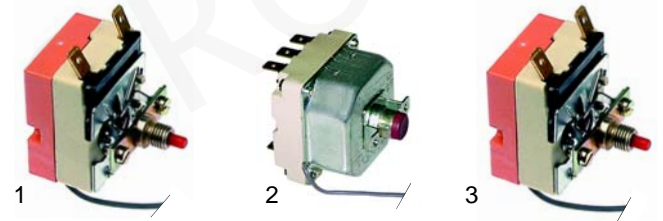

Abb.	Bestell-Nr.	Beschreibung	Gerätetyp	Ver.-Nr.
1	300001	Vorsatzschalter, 2-polig	D4	400372
2	375683	Thermostat, 1-polig, 175°C		400374 400388
3	550490	Dichtung		400373
4	110164	Knebel		400755

Abb.	Bestell-Nr.	Beschreibung	Gerätetyp	Vergl.-Nr.
1	375678	Sicherheitsthermostat, 290°C, 1-polig	D4	400375
2	375679	Sicherheitsthermostat, 295°C, 3-polig	D6, D8	400364
3	375682	Sicherheitsthermostat, 285°C, 1-polig	FF_	400537 400674 600383 400676