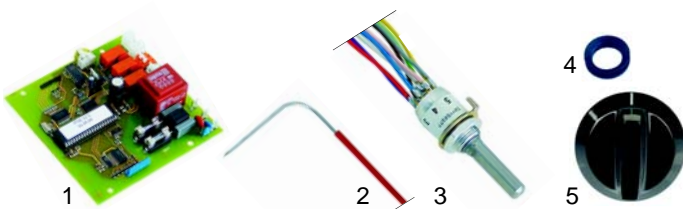

Abb.	Bestell-Nr.	Beschreibung	Gerätetyp	Vergleichs-Nr.
1	380186	Schütz	FT6/8	400640
2	380134	Relais	FF21/41/42	400540
3	380185	Relais	FF_	400559

Abb.	B.-Nr.	Beschreibung	Gerätetyp	V.-Nr.
1	380264	Schütz	FF31, FFS31/41, FFE31/41, FFM31/41	400797
2	380238	Schütz	FFS21/42, FFE21/42, FFM42	400796
3	380376	Relais	FFS_, FFE, FFM_	400798