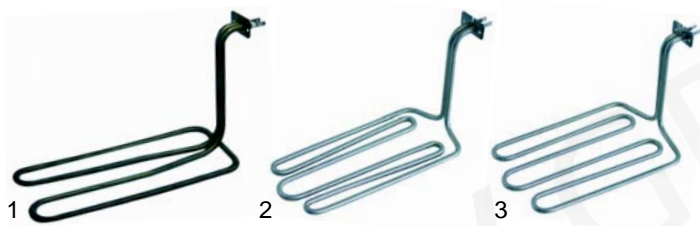

Friteusen (Elektro)

Abb.	B.-Nr.	Beschreibung	Gerätetyp	V.-Nr.
1	415716	2000W/230V	114, 214, 149, TF4, TF4+4	1145031
2	416423	3200W/230V	ECO4, ECO4+4	300914
3	416424	3200W/230V	ECO6, ECO6+6	300915

Abb.	Bestell-Nr.	Beschreibung	Gerätetyp	Vergleichs-Nr.
1	415739	3000W/230V	D4	400534 400362
2	415717	1500W/230V	D6	400532 400360
3	415738	2000W/230V	D8	400533 400361