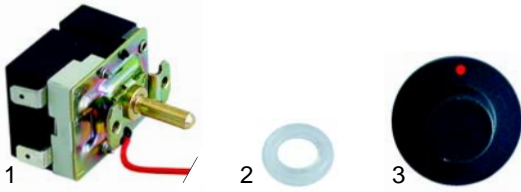

Abb.	Bestell-Nr.	Beschreibung	Gerätetyp	Vergleichs-Nr.
1	301003	Schalter, 2-polig	FT4,	400627
2	359156	Signallampe	FT6,	400698
3	301036	Schutzkappe	FT8	400647
4	359258	Signallampe	ECO_	400771

Abb.	Bestell-Nr.	Beschreibung	Gerätetyp	Vergleichs-Nr.
1	359098	Signalelement/grün		400365
1	359118	Signalelement/klar		400366
2	359097	Fassung/grün	D4, D6, D8	400367
3	359257	Fassung/gelb		400368
4	359230	Signallampe	FF_-, FFS_	400543
5	359231	Signallampe		400544

Abb.	Bestell-Nr.	Beschreibung	Gerätetyp	Vergleichs-Nr.
1	375050	Thermostat	TF4	100374
2	110164	Knebel		400F55

Abb.	Bestell-Nr.	Beschreibung	Gerätetyp	Vergl.-Nr.
1	300080	Vorsatzschalter		21558010
2	375527	Thermostat, 1-polig		100374
3	375043	Thermostat, 3-polig	TF6/8	09580111
4	110258	Knebel		09741058