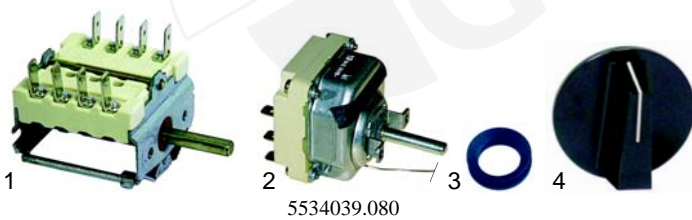

Abb.	Bestell-Nr.	Beschreibung	Gerätetyp	Ver.-Nr.
1	300001	Vorsatzschalter, 2-polig	D4	400372
2	375683	Thermostat, 1-polig, 175°C		400374 400388
3	550490	Dichtung		400373
4	110164	Knebel		400755

Abb.	Bestell-Nr.	Beschreibung	Gerätetyp	Vergl.-Nr.
1	375678	Sicherheitsthermostat, 290°C, 1-polig	D4	400375
2	375679	Sicherheitsthermostat, 295°C, 3-polig	D6, D8	400364
3	375682	Sicherheitsthermostat, 285°C, 1-polig	FF_	400537 400674 600383 400676