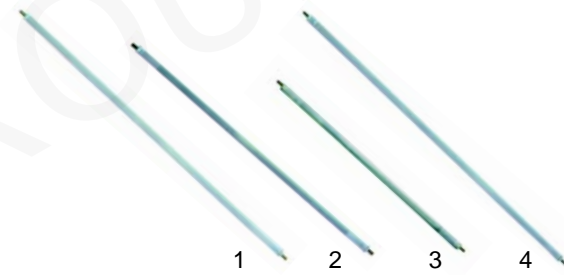

Abb.	Bestell-Nr.	Beschreibung	Gerätetyp	Ver.-Nr.
1	415301	190W/230V, 420mm	FU231	23050001
2	415302	400W/230V, 420mm	DUO, DUO Four	600005 400595
3	415309	400W/230V, 340mm	SAL I	12050000
4	415313	420W/230V, 450mm	SA II	25550001