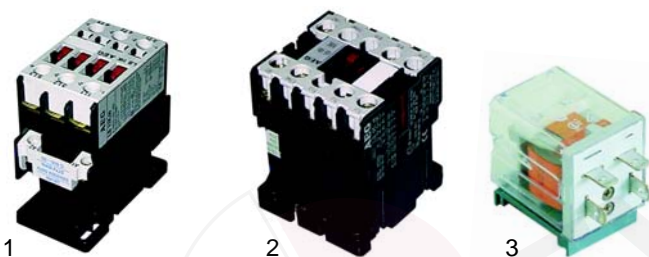

Abb.	Bestell-Nr.	Beschreibung	Gerätetyp	Vergleichs-Nr.
1	380186	Schütz	FT6/8	400640
2	380134	Relais	FF21/41/42	400540
3	380185	Relais	FF_	400559

Abb.	B.-Nr.	Beschreibung	Gerätetyp	V.-Nr.
1	380264	Schütz	FF31, FFS31/41, FFE31/41, FFM31/41	400797
2	380238	Schütz	FFS21/42, FFE21/42, FFM42	400796
3	380376	Relais	FFS_, FFE, FFM_	400798