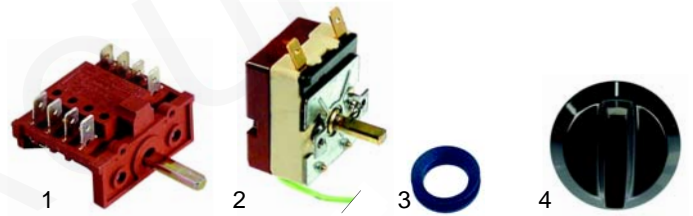

Abb.	Bestell-Nr.	Beschreibung	Gerätetyp	Vergleichs-Nr.
1	301003	Schalter, 2-polig	FT4,	400627
2	359156	Signallampe	FT6,	400698
3	301036	Schutzkappe	FT8	400647
4	359258	Signallampe	ECO_	400771

Abb.	Bestell-Nr.	Beschreibung	Gerätetyp	Vergleichs-Nr.
1	359098	Signalelement/grün		400365
1	359118	Signalelement/klar		400366
2	359097	Fassung/grün	D4, D6, D8	400367
3	359257	Fassung/gelb		400368
4	359230	Signallampe	FF_-, FFS_	400543
5	359231	Signallampe		400544

Abb.	Bestell-Nr.	Beschreibung	Gerätetyp	Vergleichs-Nr.
1	375224	Thermostat	ECO	400772
2	550369	Dichtung		998999
3	110879	Knebel		400769

Abb.	Bestell-Nr.	Beschreibung	Gerätetyp	Vergl.-Nr.
1	300118	Vorsatzschalter, 4-polig	FF_, FFS_	400542
2	375677	Thermostat, 195°C		400541
3	550490	Dichtung		400373
4	110880	Knebel		400545