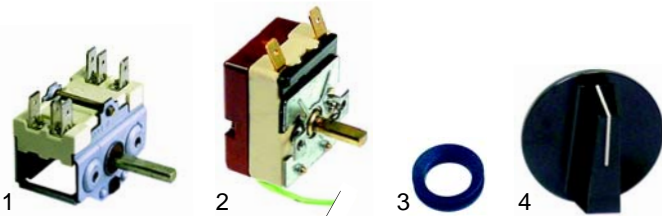

Abb.	Bestell-Nr.	Beschreibung	Gerätetyp	Vergleichs-Nr.
1	375129	Thermostat	FT_	400625
2	550490	Dichtung		400373
3	110880	Knebel		400545

Abb.	Bestell-Nr.	Beschreibung	Gerätetyp	Vergl.-Nr.
1	375244	Sicherheitsthermostat	ECO	600709
2	375248	Sicherheitsthermostat	FT_	400697 600707
3	375127	Sicherheitsthermostat, 290°C, 3-polig	TF_	400189

Abb.	Bestell-Nr.	Beschreibung	Gerätetyp	Ver.-Nr.
1	300001	Vorsatzschalter, 2-polig	D4	400372
2	375683	Thermostat, 1-polig, 175°C		400374 400388
3	550490	Dichtung		400373
4	110164	Knebel		400755

Abb.	Bestell-Nr.	Beschreibung	Gerätetyp	Vergl.-Nr.
1	375678	Sicherheitsthermostat, 290°C, 1-polig	D4	400375
2	375679	Sicherheitsthermostat, 295°C, 3-polig	D6, D8	400364
3	375682	Sicherheitsthermostat, 285°C, 1-polig	FF_	400537 400674 600383 400676