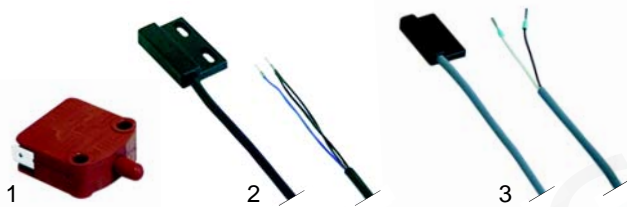

Abb.	Bestell-Nr.	Beschreibung	Gerätetyp	Vergl.-Nr.
1	375249	Sicherheitsthermostat	FFS bis 1998	600711
2	300092	Mikroschalter	D4	400358
3	345127	Mikroschalter	D6, D8	400359

Abb.	B.-Nr.	Beschreibung	Gerätetyp	V.-Nr.
1	345060	Mikroschalter	FT_, FF_	400547
2	345808	Magnetschalter	FFS_ bis 1998, FFE_, FFM_, FFE Digital, FFM Digital	400906 101418
3	345217	Magnetschalter	FFS_ ab 1998	400857

Abb.	Bestell-Nr.	Beschreibung	Gerätetyp	Vergleichs-Nr.
1	380186	Schütz	FT6/8	400640
2	380134	Relais	FF21/41/42	400540
3	380185	Relais	FF_	400559

Abb.	B.-Nr.	Beschreibung	Gerätetyp	V.-Nr.
1	380264	Schütz	FF31, FFS31/41, FFE31/41, FFM31/41	400797
2	380238	Schütz	FFS21/42, FFE21/42, FFM42	400796
3	380376	Relais	FFS_, FFE, FFM_	400798