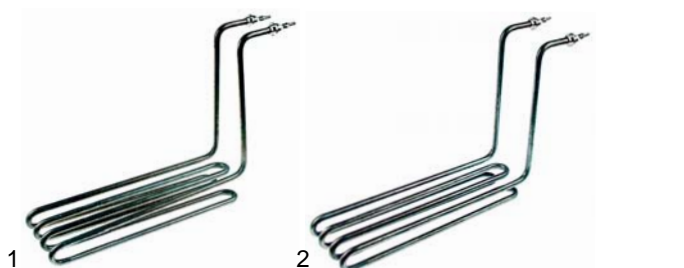

Abb.	Bestell-Nr.	Beschreibung	Gerätetyp	Vergleichs-Nr.
1	375543	Thermostat	FR_, FLT_	3064
2	111550	Knebel		3096
3	375290	Sich.-thermostat	FLT	03299/A

Friteusen

Abb.	Bestell-Nr.	Beschreibung	Gerätetyp	Vergl.-Nr.
1	416888	3500W/7230V	FR6, FR6+6, FR7, FR7+7, FLT8B, FLT8+8B	3955
2	416889	2000V/230V	FLT8S, FLT8+8S	3966
3	416890	1670W/230V	FLT12, FLT12+12	3111