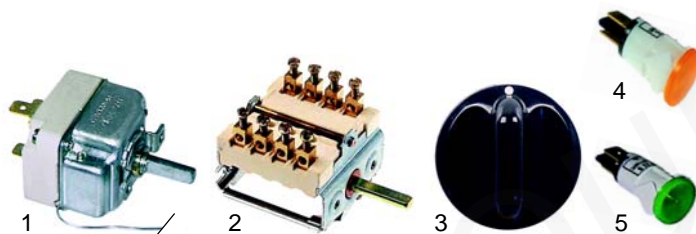

Abb.	Best.-Nr.	Beschreibung	Gerätetyp	Vergleichs-Nr.
1	375002	Thermostat		GRILLTERMOS
2	111584	Knebel	FP,	GRILLTERMOSMA
3	359143	Signallampe	FP2	GRILLLAMPAD

Kontaktgrills

Abb.	Bestell-Nr.	Beschreibung	Gerätetyp	Vergl.-Nr.
1	416877	1000W/230V (oben)	FBSL, FBSR,	GRILLRES02
2	416878	1400W/230V (unten)	FBD, FBDL,	GRILLRES01
			FBDR	
3	416879	1200W/230V (oben)	FBMR	GRILLRES03
4	416880	1700W/230V (unten)		GRILLRES04

Abb.	Best.-Nr.	Beschreibung	Gerätetyp	Vergleichs-Nr.
1	375002	Thermostat	FBSL	GRILLTERMOS
2	300176	Schalter	FBSR	03227/A
3	111584	Knebel	FBMR	GRILLTERMOSMA
4	359143	Signallampe	FBDL	
5	359142	Signallampe	FBDR	GRILLLAMPAD