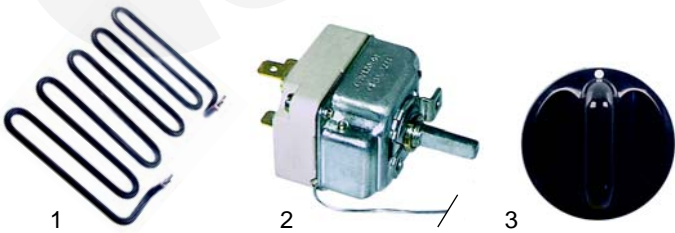

Grillplatten

Abb.	Best.-Nr.	Beschreibung	Gerätetyp	Vergleichs-Nr.
1	416880	1700W/230V	FRY-TOP 60	GRILLRES04
2	375002	Thermostat		GRILLTERMOS
3	111584	Knebel		GRILLTERMOSMA

Abb.	Bestell-Nr.	Beschreibung	Gerätetyp	Vergleichs-Nr.
1	390323	Sich.-Thermostat	FRY-TOP 60	VETRTERMSICU
2	359143	Signallampe		GRILLLAMPAD

Herde

Abb.	Bestell-Nr.	Beschreibung	Gerätetyp	Vergleichs-Nr.
1	490129	1500W/230V	EK1, EK2-2	SNACKPIAS1
2	490130	2000W/230V	EK2-1	SNACKPIAS2

Abb.	Bestell-Nr.	Beschreibung	Gerätetyp	Vergleichs-Nr.
1	300177	Schalter	EK1	SNACKCOMMUT
2	111550	Knebel	EK2-2	SNACKMANCUC
3	359143	Signallampe	EK2-1	GRILLLAMPAD