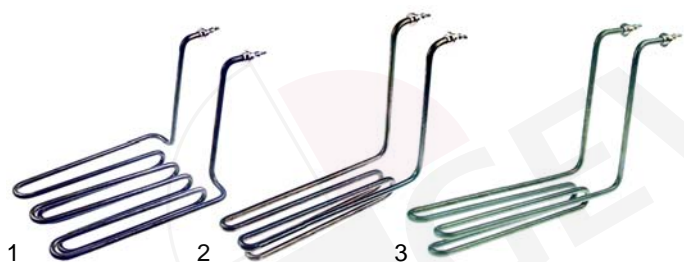

Abb.	Bestell-Nr.	Beschreibung	Gerätetyp	Vergleichs-Nr.
1	375543	Thermostat	FR_, FLT_	3064
2	111550	Knebel		3096
3	375290	Sich.-thermostat	FLT	03299/A

Friteusen

Abb.	Bestell-Nr.	Beschreibung	Gerätetyp	Vergl.-Nr.
1	416888	3500W/7230V	FR6, FR6+6, FR7, FR7+7, FLT8B, FLT8+8B	3955
2	416889	2000V/230V	FLT8S, FLT8+8S	3966
3	416890	1670W/230V	FLT12, FLT12+12	3111