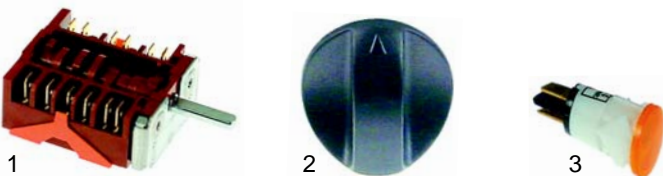

Herde

Abb.	Bestell-Nr.	Beschreibung	Gerätetyp	Vergleichs-Nr.
1	490129	1500W/230V	EK1, EK2-2	SNACKPIAS1
2	490130	2000W/230V	EK2-1	SNACKPIAS2

Abb.	Bestell-Nr.	Beschreibung	Gerätetyp	Vergleichs-Nr.
1	300177	Schalter	EK1	SNACKCOMMUT
2	111550	Knebel	EK2-2	SNACKMANCUC
3	359143	Signallampe	EK2-1	GRILLLAMPAD