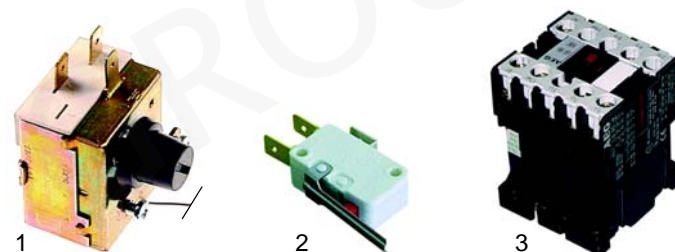

Abb.	Bestell-Nr.	Beschreibung	Gerätetyp	Ver.-Nr.
1	416891	3000W/7230V	FLT12S, FLT12+12S, FLT30B, FLT30M, FLT20, FLT20+20	3108
2	416892	4000W/230V	FLT20BS, FLT20+20BS	3108A

Abb.	Bestell-Nr.	Beschreibung	Gerätetyp	Vergleichs-Nr.
1	375542	Sich.-thermostat	FR	9004
2	345255	Mikroschalter	FR_, FLT	03041/A
3	380238	Schutz		9023