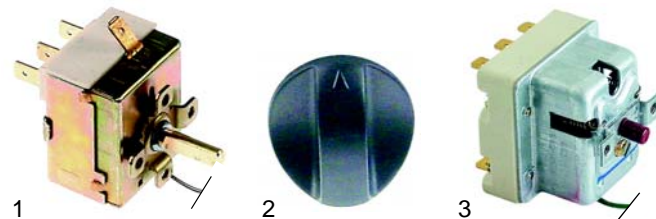

F

Passend für Forved

Abb.	Bestell-Nr.	Beschreibung	Gerätetyp	Vergleichs-Nr.
1	375620	Thermostat	CW1, CW2	VETRTER120
2	390006	Thermostat	BM	VETRTERMOS
3	110100	Knebel	CW1, CW2,	VETRMANTERM
4	390323	Sich.-Thermostat	BW	VETRTERMSICU