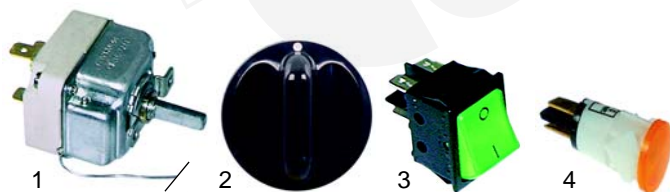

Toaster/Salamander

Abb.	Bestell-Nr.	Beschreibung	Gerätetyp	Vergl.-Nr.
1	416871	800W/230V	FT2	TOSTRES01
2	416872	1000W/230V	FT3/FT6	TOSTRES02
3	416873	500W/230V	FT4/FT8, S60	TOSTRES04

Abb.	Bestell-Nr.	Beschreibung	Gerätetyp	Vergleichs-Nr.
1	416874	450W, 110V	FT3/FT6	TOSTRESCOR
2	416875	660W, 110V	FT4/FT8	TOSTRESCOR1
3	416876	760mm	SA80	SALAMADRES

Abb.	Bestell-Nr.	Beschreibung	Gerätetyp	Vergl.-Nr.
1	350032	Timer	FT2	TOSTTIMER
2	110366	Knebel	FT3	TOSTTIMERMAN
3	301003	Schalter	FT4	TOSTINTER
4	359143	Signallampe	FT6	TOSTLAMP

Abb.	Best.-Nr.	Beschreibung	Gerätetyp	Vergleichs-Nr.
1	375002	Thermostat		GRILLTERMOS
2	111584	Knebel	SA60	GRILLTERMOSMA
3	301003	Schalter	SA80	TOSTINTER
4	359143	Signallampe		GRILLGEMMA