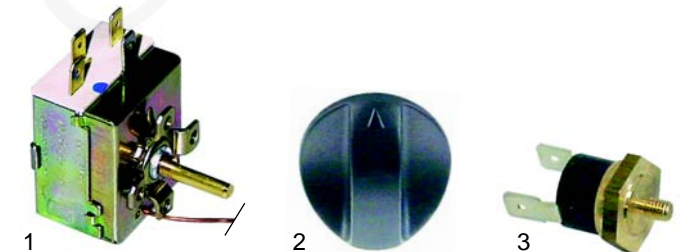

Herde

Abb.	Bestell-Nr.	Beschreibung	Gerätetyp	Vergleichs-Nr.
1	490129	1500W/230V	EK1, EK2-2	SNACKPIAS1
2	490130	2000W/230V	EK2-1	SNACKPIAS2

Abb.	Bestell-Nr.	Beschreibung	Gerätetyp	Vergleichs-Nr.
1	300177	Schalter	EK1	SNACKCOMMUT
2	111550	Knebel	EK2-2	SNACKMANCUC
3	359143	Signallampe	EK2-1	GRILLLAMPAD

Abb.	Bestell-Nr.	Beschreibung	Gerätetyp	Vergl.-Nr.
1	416884	700W/230V	FV75	VETRRES03
2	416885	900W/230V	FV100	VETRRES04
3	416886	750W/230V	FSP60, FSP100	SCALDRESIST

Abb.	Best.-Nr.	Beschreibung	Gerätetyp	Vergleichs-Nr.
1	390006	Thermostat	FV53, FV63, FV75, FV100,	VETRETERMOS VETREMANTERM
2	111550	Knebel	FSP60, FSP100,	VETRETERMSICU
3	390323	Sich.-Thermostat	SCP1, SCB2, FLXC, FLXC/A	

Abb.	Best.-Nr.	Beschreibung	Gerätetyp	Vergleichs-Nr.
1	301003	Schalter	FV_1, FLXC, FLXC/A	TOSTINTER VETR GEMMA
2	359143	Signallampe	SCB1, SCB2,	TOSTGEMMA
3	359374	Signallampe	FSP60, FSP100	GRILLLAMPAD
4	359143	Signallampe		