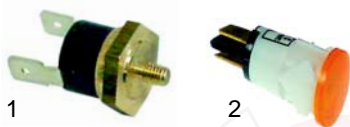

Grillplatten

Abb.	Best.-Nr.	Beschreibung	Gerätetyp	Vergleichs-Nr.
1	416880	1700W/230V	FRY-TOP 60	GRILLRES04
2	375002	Thermostat		GRILLTERMOS
3	111584	Knebel		GRILLTERMOSMA

Abb.	Bestell-Nr.	Beschreibung	Gerätetyp	Vergleichs-Nr.
1	390323	Sich.-Thermostat	FRY-TOP 60	VETRTERMSICU
2	359143	Signallampe		GRILLLAMPAD

Herde

Abb.	Bestell-Nr.	Beschreibung	Gerätetyp	Vergleichs-Nr.
1	490129	1500W/230V	EK1, EK2-2	SNACKPIAS1
2	490130	2000W/230V	EK2-1	SNACKPIAS2

Abb.	Bestell-Nr.	Beschreibung	Gerätetyp	Vergleichs-Nr.
1	300177	Schalter	EK1	SNACKCOMMUT
2	111550	Knebel	EK2-2	SNACKMANCUC
3	359143	Signallampe	EK2-1	GRILLLAMPAD