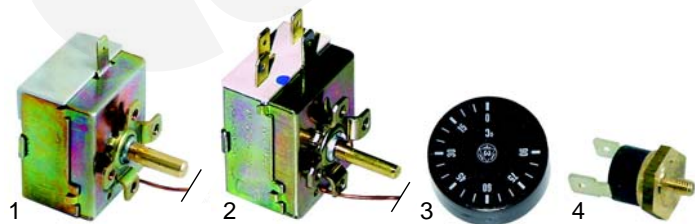

F

Passend für Forved

Abb.	Bestell-Nr.	Beschreibung	Gerätetyp	Vergleichs-Nr.
1	375620	Thermostat	CW1, CW2	VETRTER120
2	390006	Thermostat	BM	VETRTERMOS
3	110100	Knebel	CW1, CW2,	VETRMANTERM
4	390323	Sich.-Thermostat	BW	VETRTERMSICU