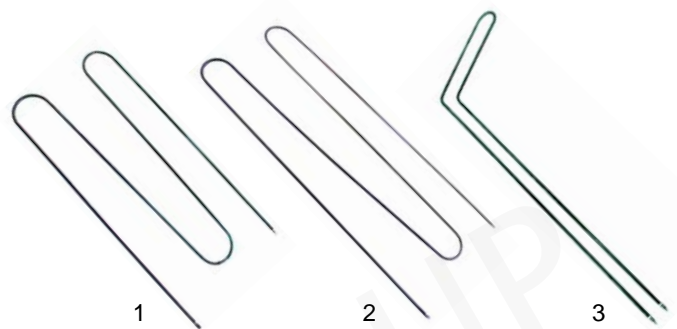

Herde

Abb.	Bestell-Nr.	Beschreibung	Gerätetyp	Vergleichs-Nr.
1	490129	1500W/230V	EK1, EK2-2	SNACKPIAS1
2	490130	2000W/230V	EK2-1	SNACKPIAS2

Abb.	Bestell-Nr.	Beschreibung	Gerätetyp	Vergleichs-Nr.
1	300177	Schalter	EK1	SNACKCOMMUT
2	111550	Knebel	EK2-2	SNACKMANCUC
3	359143	Signallampe	EK2-1	GRILLLAMPAD