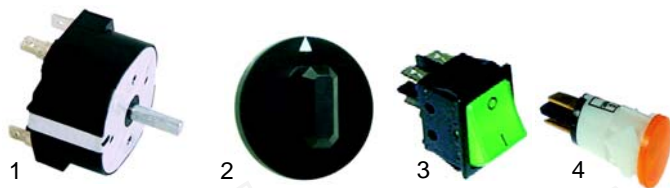

Toaster/Salamander

Abb.	Bestell-Nr.	Beschreibung	Gerätetyp	Vergl.-Nr.
1	416871	800W/230V	FT2	TOSTRES01
2	416872	1000W/230V	FT3/FT6	TOSTRES02
3	416873	500W/230V	FT4/FT8, S60	TOSTRES04

Abb.	Bestell-Nr.	Beschreibung	Gerätetyp	Vergleichs-Nr.
1	416874	450W, 110V	FT3/FT6	TOSTRESCOR
2	416875	660W, 110V	FT4/FT8	TOSTRESCOR1
3	416876	760mm	SA80	SALAMADRES

Abb.	Bestell-Nr.	Beschreibung	Gerätetyp	Vergl.-Nr.
1	350032	Timer	FT2	TOSTTIMER
2	110366	Knebel	FT3	TOSTTIMERMAN
3	301003	Schalter	FT4	TOSTINTER
4	359143	Signallampe	FT6	TOSTLAMP

Abb.	Best.-Nr.	Beschreibung	Gerätetyp	Vergleichs-Nr.
1	375002	Thermostat		GRILLTERMOS
2	111584	Knebel	SA60	GRILLTERMOSMA
3	301003	Schalter	SA80	TOSTINTER
4	359143	Signallampe		GRILLGEMMA