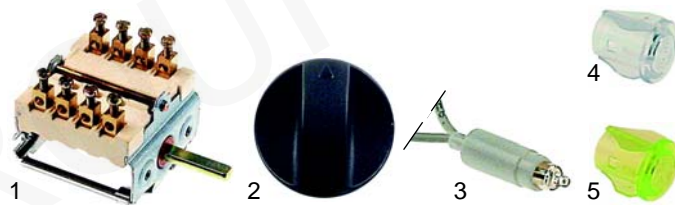

Abb.	Best.-Nr.	Beschreibung	Gerätetyp	Vergleichs-Nr.
1	301003	Schalter	FV_1, FLXC, FLXC/A	TOSTINTER VETR GEMMA
2	359143	Signallampe	SCB1, SCB2,	TOSTGEMMA
3	359374	Signallampe	FSP60, FSP100	GRILLLAMPAD
4	359143	Signallampe		

Bainmarie/Wurstwärmer

Abb.	Bestell-Nr.	Beschreibung	Gerätetyp	Vergleichs-Nr.
1	416887	1200W/230V	BM	SNACKRESIS01
2	416880	1700W/230V	CW1, CW2	GRILLRES04
3	301003	Schalter	-	TOSTINTER

Abb.	Bestell-Nr.	Beschreibung	Gerätetyp	Vergl.-Nr.
1	300176	Hauptschalter		03227/B
2	111549	Knebel		3131
3	359814	Signalelement	FR_, FLT_	3676
4	359815	Einsteckfassung/klar		3066
5	359816	Einsteckfassung/grün		3067