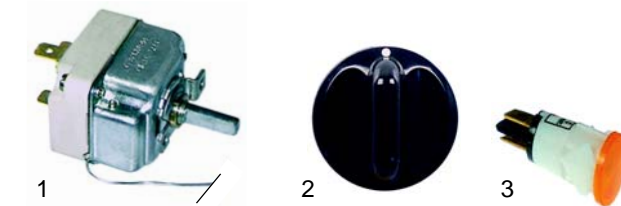

Abb.	Bestell-Nr.	Beschreibung	Gerätetyp	Vergl.-Nr.
1	350032	Timer	FT2	TOSTTIMER
2	110366	Knebel	FT3	TOSTTIMERMAN
3	301003	Schalter	FT4	TOSTINTER
4	359143	Signallampe	FT6	TOSTLAMP

Abb.	Best.-Nr.	Beschreibung	Gerätetyp	Vergleichs-Nr.
1	375002	Thermostat		GRILLTERMOS
2	111584	Knebel	SA60	GRILLTERMOSMA
3	301003	Schalter	SA80	TOSTINTER
4	359143	Signallampe		GRILLGEMMA

Abb.	Best.-Nr.	Beschreibung	Gerätetyp	Vergleichs-Nr.
1	380238	Schutz	SA80	SALAMANDCONT
2	690010	Zange	FT_	TOSTPINZA

Pizzaöfen

Abb.	Bestell-Nr.	Beschreibung	Gerätetyp	Vergleichs-Nr.
1	416874	450W/110V	FP,	TOSTRESCOR
2	850064	Schamottstein	FP2	FORNOPIASTRE

Abb.	Best.-Nr.	Beschreibung	Gerätetyp	Vergleichs-Nr.
1	375002	Thermostat		GRILLTERMOS
2	111584	Knebel	FP,	GRILLTERMOSMA
3	359143	Signallampe	FP2	GRILLLAMPAD

Kontaktgrills

Abb.	Bestell-Nr.	Beschreibung	Gerätetyp	Vergl.-Nr.
1	416877	1000W/230V (oben)	FBSL, FBSR,	GRILLRES02
2	416878	1400W/230V (unten)	FBD, FBDL,	GRILLRES01
			FBDR	
3	416879	1200W/230V (oben)	FBMR	GRILLRES03
4	416880	1700W/230V (unten)		GRILLRES04