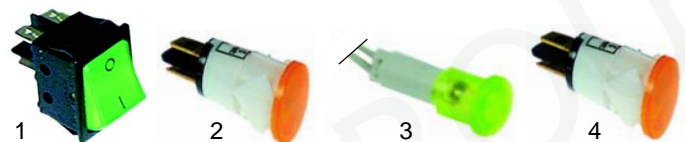

Herde

Abb.	Bestell-Nr.	Beschreibung	Gerätetyp	Vergleichs-Nr.
1	490129	1500W/230V	EK1, EK2-2	SNACKPIAS1
2	490130	2000W/230V	EK2-1	SNACKPIAS2

Abb.	Bestell-Nr.	Beschreibung	Gerätetyp	Vergleichs-Nr.
1	300177	Schalter	EK1	SNACKCOMMUT
2	111550	Knebel	EK2-2	SNACKMANCUC
3	359143	Signallampe	EK2-1	GRILLLAMPAD

Abb.	Best.-Nr.	Beschreibung	Gerätetyp	Vergleichs-Nr.
1	301003	Schalter	FV_1, FLXC, FLXC/A	TOSTINTER VETR GEMMA
2	359143	Signallampe	SCB1, SCB2,	TOSTGEMMA
3	359374	Signallampe	FSP60, FSP100	GRILLLAMPAD
4	359143	Signallampe		