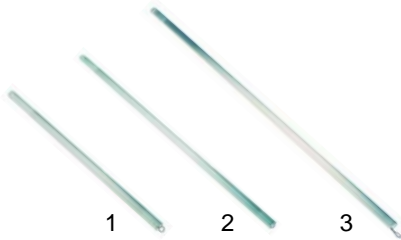

Toaster/Salamander

Abb.	Bestell-Nr.	Beschreibung	Gerätetyp	Vergl.-Nr.
1	416871	800W/230V	FT2	TOSTRES01
2	416872	1000W/230V	FT3/FT6	TOSTRES02
3	416873	500W/230V	FT4/FT8, S60	TOSTRES04

Abb.	Bestell-Nr.	Beschreibung	Gerätetyp	Vergleichs-Nr.
1	416874	450W, 110V	FT3/FT6	TOSTRESCOR
2	416875	660W, 110V	FT4/FT8	TOSTRESCOR1
3	416876	760mm	SA80	SALAMADRES