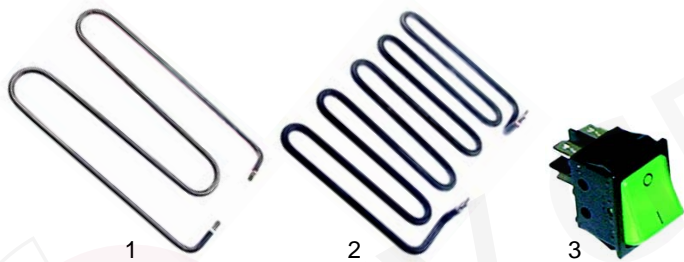

Abb.	Best.-Nr.	Beschreibung	Gerätetyp	Vergleichs-Nr.
1	301003	Schalter	FV_1, FLXC, FLXC/A	TOSTINTER VETR GEMMA
2	359143	Signallampe	SCB1, SCB2,	TOSTGEMMA
3	359374	Signallampe	FSP60, FSP100	GRILLLAMPAD
4	359143	Signallampe		

Bainmarie/Wurstwärmer

Abb.	Bestell-Nr.	Beschreibung	Gerätetyp	Vergleichs-Nr.
1	416887	1200W/230V	BM	SNACKRESIS01
2	416880	1700W/230V	CW1, CW2	GRILLRES04
3	301003	Schalter	-	TOSTINTER

Abb.	Bestell-Nr.	Beschreibung	Gerätetyp	Vergl.-Nr.
1	300176	Hauptschalter		03227/B
2	111549	Knebel		3131
3	359814	Signalelement	FR_, FLT_	3676
4	359815	Einsteckfassung/klar		3066
5	359816	Einsteckfassung/grün		3067