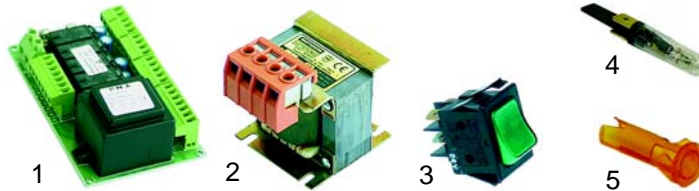

## E Kippbratpfannen (Elektro)

Passend für Emmepi

Abb.	Bestell-Nr.	Beschreibung	Gerätetyp	Vergl.-Nr.
1	416075	Heizkörper, 1200W	EBRE_ _	C00650
2	380261	Schütz	EBRE_ _	C00571 828253

Abb.	Bestell-Nr.	Beschreibung	Gerätetyp	Ver.-Nr.
1	400202	Elektronikplatine, 24V		C00566
2	400203	Transformator, 240V/24W		C00506
3	300136	Wippschalter, 24V	EBRG_ _ EBRE_ _	C00610
4	359129	Signalelement, 24V		C00614
5	359124	Einsteckfassung/gelb		