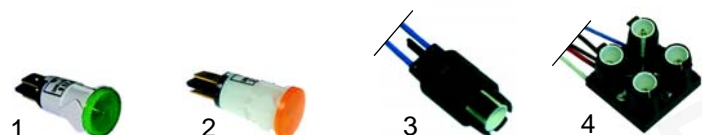

Abb.	Bestell-Nr.	Beschreibung	Gerätetyp	V.-Nr.
1	101086	Gashahn	T65_	C00085
2	110811	Knebel	ET7_ / ET9_	C99683
3	102039	Thermoelement, 320mm	T65_ / T70	C00072
3	102042	Thermoelement, 850mm	ET7_ / ET9_ EST7_ / EST9_	C00377

Abb.	Bestell-Nr.	Beschreibung	Gerätetyp	Vergl.-Nr.
1	300025	Siebetaktschalter, 16A		C00213
2	380015	Energierегler/1Kreis		809397
3	380024	Energierегler/2Kreise		808046

Abb.	Bestell-Nr.	Beschreibung	Gerätetyp	Vergl.-Nr.
1	359142	Signallampe/grün		807773
2	359143	Signallampe/gelb		806128
3	359327	Restwärmeanzeige, 1fach		809398
4	359326	Restwärmeanzeige, 4fach		809047