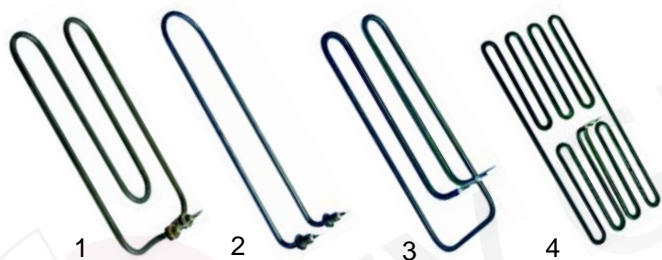

## Bainmarie (Elektro)

Abb.	Bestell-Nr.	Beschreibung	Gerätetyp	V.-Nr.
1	416067	Heizkörper, 1380W/230V	BM652E/654E	808174
2	416071	Heizkörper, 800W/230V	CPBM704E	809070
3	416062	Heizkörper, 1000W/230V	BM702EB EBM72EB/ 92EB	C10199
4	416072	Heizkörper, 1500W/230V	BM704EB EBM92EB/ 94EB	C00644