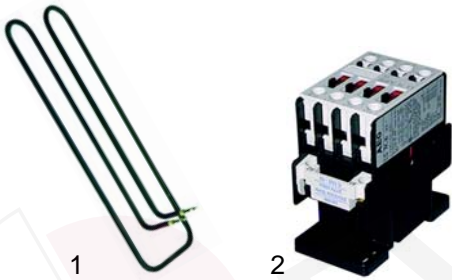

## E Kippbratpfannen (Elektro)

Passend für Emmepi

Abb.	Bestell-Nr.	Beschreibung	Gerätetyp	Vergl.-Nr.
1	416075	Heizkörper, 1200W	EBRE_ _	C00650
2	380261	Schütz	EBRE_ _	C00571 828253

Abb.	Bestell-Nr.	Beschreibung	Gerätetyp	Ver.-Nr.
1	400202	Elektronikplatine, 24V		C00566
2	400203	Transformator, 240V/24W		C00506
3	300136	Wippschalter, 24V	EBRG_ _ EBRE_ _	C00610
4	359129	Signalelement, 24V		C00614
5	359124	Einsteckfassung/gelb		