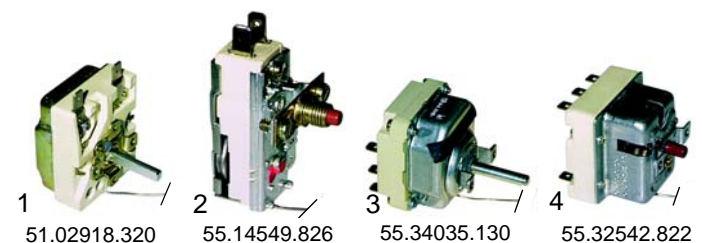

Abb.	Bestell-Nr.	Beschreibung	Gerätetyp	Vergleichs-Nr.
1	510240	O-Ring, 58mm		808054
2	510242	O-Ring, 63mm		808055
3	550447	Mutter, M54x1		808892
4	550448	Spezialschlauch		808894

Abb.	Bestell-Nr.	Beschreibung	Gerätetyp	V.-Nr.
1	375261	Thermostat, 95-190°C 1-pol.		808935
2	375260	Sich.thermos., 240° 1-pol.		808430
3	375410	Thermostat, 90-180°C 3-pol.		807603
4	375258	Sich.thermos., 225° 3-pol.		807349