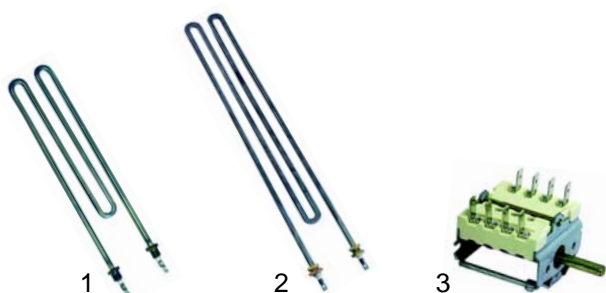

## Nudelkocher (Elektro)

Abb.	Bestell-Nr.	Beschreibung	Gerätetyp	Vergl.-Nr.
1	416066	Heizkörper, 1840W/230V		808056
2	416077	Heizkörper, 2520W/230V		808756
3	300002	Vorsatzschalter		808052

Abb.	Bestell-Nr.	Beschreibung	Gerätetyp	Ver.-Nr.
1	375021	Thermostat, 110°C, 3polig		808058
2	375277	Sich.-thermostat, 160°C		808057
3	110819	Knebel, 110°C		C99692