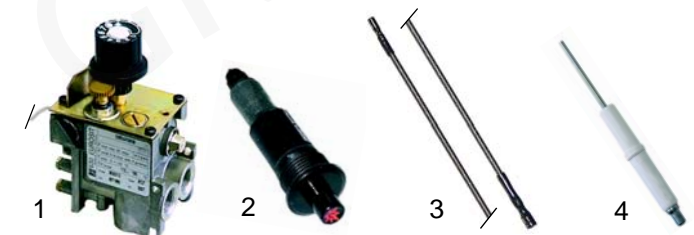

## Friteusen (Gas)

Abb.	Best.-Nr.	Beschreibung	Gerätetyp	Vergl.-Nr.
1	105316	Brenner/rechts, 3,8 kW		809429
2	105315	Brenner/links, 3,8 kW		809428
3	105314	Brenner/rechts, Mitte 4,7 kW		808417
4	105313	Brenner/links, 4,7 kW		808419
5	105329	Brenner/rechts, 4,7 kW		808418