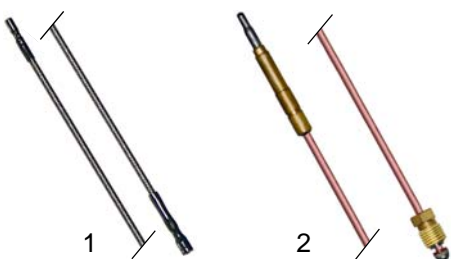

Abb.	Bestell-Nr.	Beschreibung	Gerätetyp	Ver.-Nr.
1	100164	Zündkabel, 1300mm	T65_/T70_	C10259
1	100018	Zündkabel, 600mm	ET7_/ET9_	C00171
2	102045	Thermoelement, 1500mm	T65_/T76_	C10201
2	102042	Thermoelement, 850mm	ET7_/ET9_	C00377