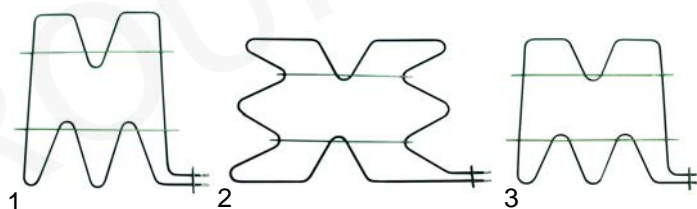

## Backöfen (Elektro)

Abb.	Bestell-Nr.	Beschreibung	Gerätetyp	Vergl.-Nr.
1	416060	Heizkörper, 2200W	450x570x370mm	C10192
2	416061	Heizkörper, 3000W	730x570x370mm	C10193
3	416068	Heizkörper, 2500W	530x650x370mm	C10194