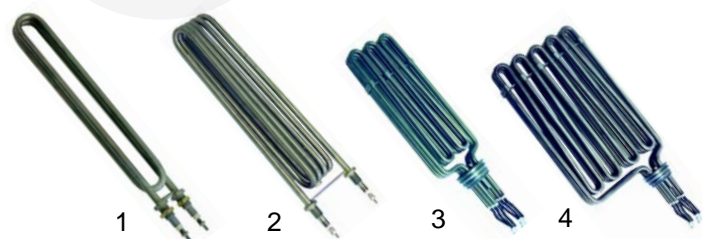

## Friteusen (Elektro)

Abb.	Best.-Nr.	Beschreibung	Gerätetyp	Ver.-Nr.
1	416065	Heizkörper, 1330W/230V	FR__EGT/	808620
2	416064	Heizkörper, 3300W/230V	FR__EGM	809460
3	416063	Heizkörper, 6800W/400V	FR__E/SFR__E1/FR__EB1/EFR__EZV	808689
4	416070	Heizkörp., 10200W/400V	FR__EB/SFR__E1/EFR__EB	808256
4	416059	Heizkörp., 15000W/400V	EFR9__EB	808046