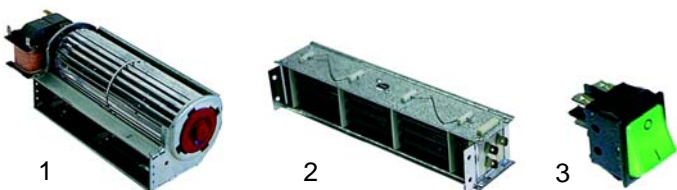

## Wärmeschränke

Abb.	Bestell-Nr.	Beschreibung	Gerätetyp	Vergl.-Nr.
1	601004	Querstromlüfter		827914
2	415115	Heizregister, 2x1000W		827915
3	301003	Wippenschalter		818181

Abb.	Bestell-Nr.	Beschreibung	Gerätetyp	Vergleichs-Nr.
1	390082	Thermostat, 90°C		807256
2	110816	Knebel 90°C		C99704