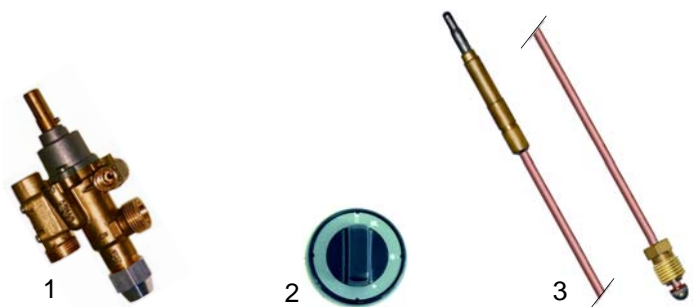

Abb.	Best.-Nr.	Beschreibung	Gerätetyp	V.-Nr.
1	490016	Herdplatte, Ø180, 2000W	652E/654E/EF 702E_ / 704E_	C10000
1	490020	Herdplatte, Ø220, 2600W	E752E-/E754E- E756E_	C00208
1	490062	Herdplatte, Ø300, 3500W	902E_ / 904E/ 906E	C00210
2	490066	Herdpl. 220x220mm, 2600W	702E_ / 704E_	C00637
2	490056	Herdpl. 300x300mm, 3000W	E902E_	
2	490071	Herdpl. 300x300mm, 4000W	E904E_ E906E_	00212

## Offene Kochstellen, Glühplatten (Gas)

Abb.	Bestell-Nr.	Beschreibung	Gerätetyp	Vergl.-Nr.
1	105320	Brenner	T65_	C89458
2	105323	Brenner	T70_	C89456
3	105326	Brenner	ET7_ / EST7_ ET9_ / EST9_	C99716

Abb.	B.-Nr.	Beschreibung	Gerätetyp	Ver.-Nr.
1	490092	Strahlheizk., 1800W/1Kreis	652EV/654EV 654EVF/702EV_ 704EV_ / S70-EV_	809043
1	490091	Strahlheizk., 2100W/1Kreis		809396
2	490080	Strahlheizk., 2400W/2Kreise	EVC7_	809127
2	490079	Strahlheizk., 3400W/2Kreise	EVC7_ / EVC9_	809045