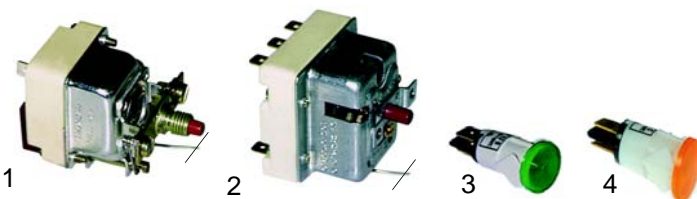

Abb.	Bestell-Nr.	Beschreibung	Gerätetyp	Vergl.-Nr.
1	416069	Heizkörper, 4000W	880x565x37mm	C10195
2	416074	Heizkörper, 2500W	540x660x300mm	C00215
3	110814	Knebel Backofen	-	C99639

Abb.	Bestell-Nr.	Beschreibung	Gerätetyp	Vergl.-Nr.
1	300091	Vorsatzschalter, 2polig		C00217
2	550060	Bügel		
3	375336	Thermostat, 250°C		C00545
4	375119	Thermostat/kpl.		C98972