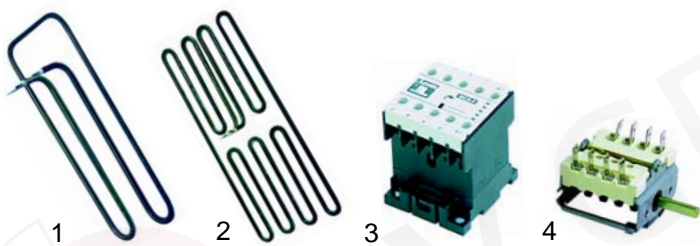

## Grillplatten (Elektro)

Abb.	Bestell-Nr.	Beschreibung	Gerätetyp	Vergl.-Nr.
1	416062	Heizkörper, 1000W		C10199
2	416072	Heizkörper, 1500W		C00644
3	380082	Schütz		C00287
4	300017	Hauptschalter, 4-polig		C00690