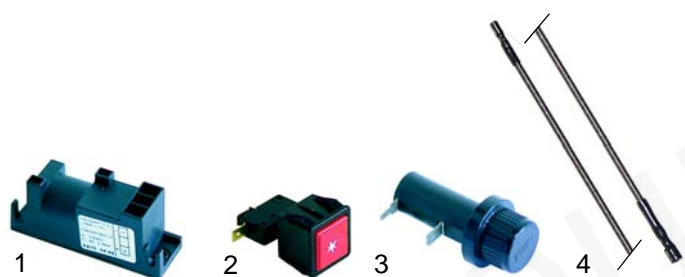

Abb.	Bestell-Nr.	Beschreibung	Gerätetyp	Vergleichs-Nr.
1	101030	Zündgruppe		C10167
2	100160	Zündschalter		C10250
3	101036	Batteriehälter		C10166
4	100018	Zündkabel, 600mm		C00171

E

Passend für Emmeppi