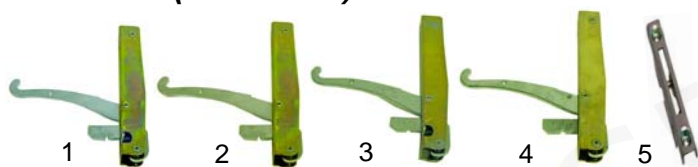

## Backöfen (Mechanik)

Abb.	Bestell-Nr.	Beschreibung	Gerätetyp	Vergl.-Nr.
1	690531	Scharnier/rechts	450x570x370mm	C00130
2	690532	Scharnier/links	530x650x370mm 540x660x300mm	C00131
3	690533	Scharnier/rechts	730x570x370mm	C10079
4	690534	Scharnier/links	880x565x370mm	C10080
5	690535	Gegenstück		C00132