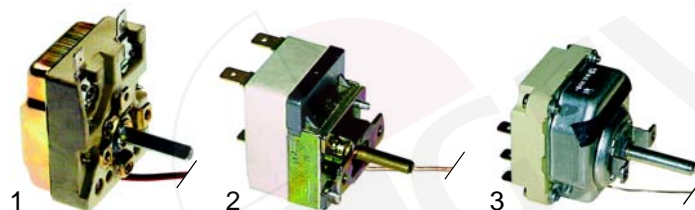

Abb.	Bestell-Nr.	Beschreibung	Gerätetyp	Ver.-Nr.
1	300074	Schalter 0-1, 2polig	BM652E/654E	806286
2	300001	Vorsatzschalter, 2polig	BM652E/654E CPBM704E	C00217
3	300017	Schalter 0-I, 4polig	BM702_E/74 SBM_E	C00690
4	300002	Vorsatzschalter	EBM_EB	808025