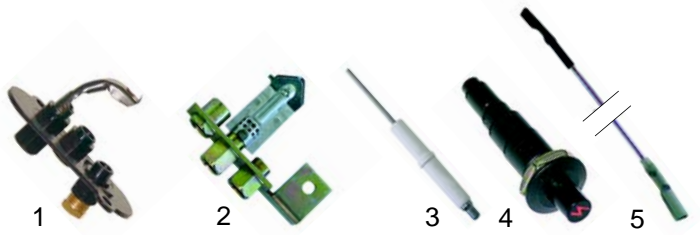

Abb.	Bestell-Nr.	Beschreibung	Gerätetyp	Vergl.-Nr.
1	100050	Zündbrenner	PG7050/EPG750	809474
2	100148	Zündbrenner	EPG9100 - 9150	808524
3	100701	Zündkerze		809475
4	100009	Piezozünder	PG750/ EPG750 EPG9100 - 9150	809476
5	100147	Zündkabel		809468