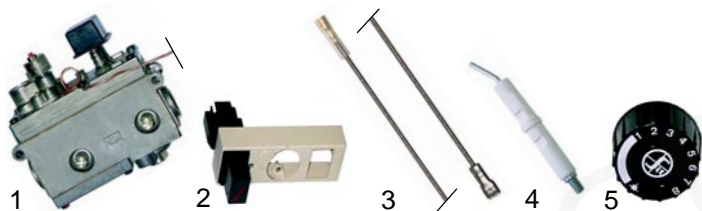

Abb.	Bestell-Nr.	Beschreibung	Gerätetyp	Vergl.-Nr.
1	101188	Eurositregler, 190°C		808934
2	100005	Piezozünder		C00069
3	100018	Zündkabel, 600mm		808230
4	100701	Zündkerze		807905

Abb.	Bestell-Nr.	Beschreibung	Gerätetyp	Vergl.-Nr.
1	100162	Zündbrenner		809195
2	100046	Zündbrenner		C00711
3	102042	Thermoelement, 850mm		C00377
4	101265	Unterbrecher		807842
5	375339	Sicherheitsthermostat		808181