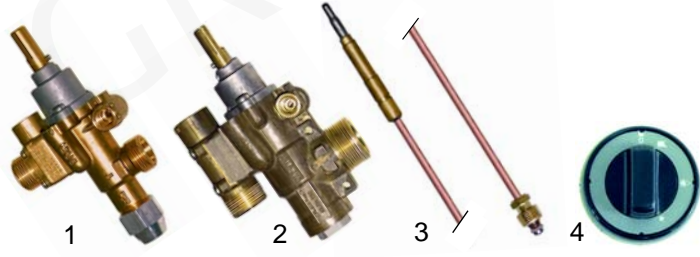

## Kochkessel (Gas)

Abb.	Bestell-Nr.	Beschreibung	Gerätetyp	Vergleichs-Nr.
1	105319	Brenner	PG_ _ EPG7_ _	809467
2	105330	Brenner	EPG9_ _	808738

Abb.	Bestell-Nr.	Beschreibung	Gerätetyp	Vergl.-Nr.
1	100050	Zündbrenner	PG7050/EPG750	809474
2	100148	Zündbrenner	EPG9100 - 9150	808524
3	100701	Zündkerze		809475
4	100009	Piezozünder	PG750/ EPG750 EPG9100 - 9150	809476
5	100147	Zündkabel		809468