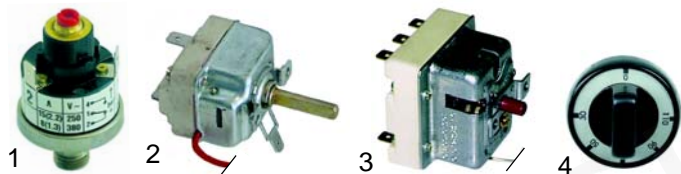

Abb.	Bestell-Nr.	Beschreibung	Gerätetyp	Vergl.-Nr.
1	540827	Be- und Entlüfter		809385
2	541062	Manometer	P_7050 I/ P_7050 I EP_750/ EP_750 I	808347
3	540705	Einlaufrohr		809314

Abb.	Bestell-Nr.	Beschreibung	Gerätetyp	Vergl.-Nr.
1	541025	Pressostat		808590
2	375341	Thermostat	PG7050 I/ EPG750 I	809036
3	375281	Sich.-Thermostat	EPG9100 I - 9150 I	808203
4	110819	Knebel 110°C		C99692