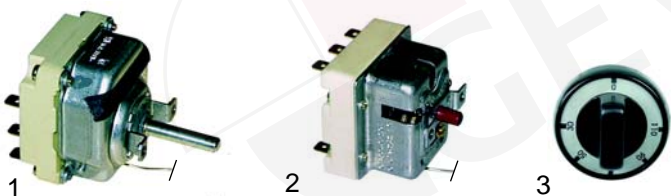

## Nudelkocher (Elektro)

Abb.	Bestell-Nr.	Beschreibung	Gerätetyp	Vergl.-Nr.
1	416066	Heizkörper, 1840W/230V		808056
2	416077	Heizkörper, 2520W/230V		808756
3	300002	Vorsatzschalter		808052

Abb.	Bestell-Nr.	Beschreibung	Gerätetyp	Ver.-Nr.
1	375021	Thermostat, 110°C, 3polig		808058
2	375277	Sich.-thermostat, 160°C		808057
3	110819	Knebel, 110°C		C99692