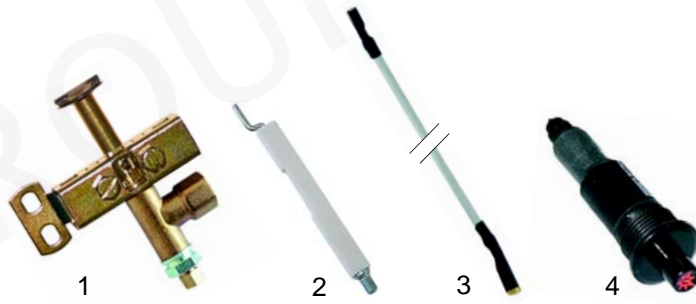

Abb.	Bestell-Nr.	Beschreibung	Gerätetyp	Vergleichs-Nr.
1	100122	Zündbrenner		C00392
2	100708	Zündkerze	T65_ / T70_ ET7_ / ET9_	C00172
3	100123	Zündkabel, 600mm		C00171
4	100005	Piezozünder	ET7_ / ET9_	C00069