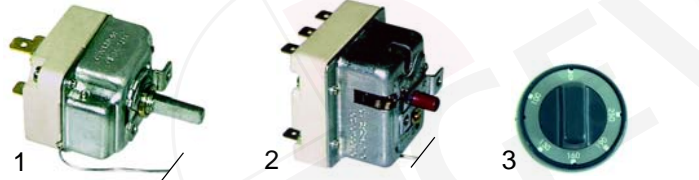

## E Kippbratpfannen (Elektro)

Passend für Emmepi

Abb.	Bestell-Nr.	Beschreibung	Gerätetyp	Vergl.-Nr.
1	416075	Heizkörper, 1200W	EBRE_ _	C00650
2	380261	Schütz	EBRE_ _	C00571 828253

Abb.	Bestell-Nr.	Beschreibung	Gerätetyp	Ver.-Nr.
1	400202	Elektronikplatine, 24V		C00566
2	400203	Transformator, 240V/24W		C00506
3	300136	Wippschalter, 24V	EBRG_ _ EBRE_ _	C00610
4	359129	Signalelement, 24V		C00614
5	359124	Einsteckfassung/gelb		