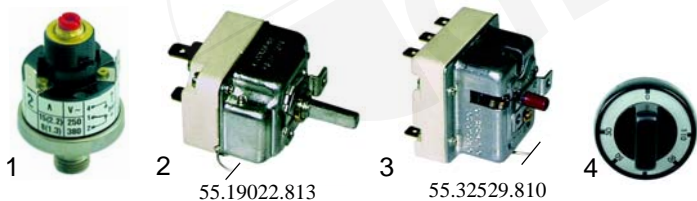

## Kochkessel (Elektro)

Abb.	Bestell-Nr.	Beschreibung	Gerätetyp	Vergl.-Nr.
1	416073	Heizkörper, 6000W	PE7050 I/ PE750 I PE9100 I -9150 I	808525
2	416078	Heizkörper, 8000W	PE9100 I - 9150 I	808595
3	521118	Dichtung 2"	PE7050 I/ PE750 I PE9100 I -9150 I	808594