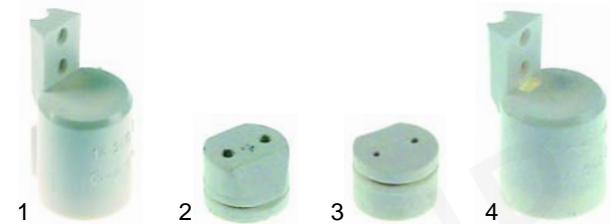

Hot Plate/Gastroservice Dry

Abb.	Bestell-Nr.	Beschreibung	Gerätetyp	Vergleichs-Nr.
1	359621	Lampe	Vista	D9601
2	359663	Fassung		D9501
3	301029	Schalter		A0403

Abb.	Bestell-Nr.	Beschreibung	Gerätetyp	Vergleichs-Nr.
1	379207	Regler	Chef Dry 2, Chef Dry 3	A0716
2	379052	Fühler		D7601
3	301003	Schalter		A0305
4	346321	Schalter (Licht)		A0304

Abb.	Bestell-Nr.	Beschreibung	Gerätetyp	Vergleichs-Nr.
1	379207	Regler	Vista, Base, Dry	A0716
2	379052	Fühler		D7601
3	301003	Schalter	Base, Dry	A0305

Abb.	Bestell-Nr.	Beschreibung	Gerätetyp	Vergleichs-Nr.
1	550844	Abdeckung	Chef Bay 2, Chef Bay 3	0064802
2	550845	Kontakthalter		0054804
3	550846	Kontakthalter		0054805
4	550847	Abdeckung		0064801

Abb.	Bestell-Nr.	Beschreibung	Gerätetyp	Vergl.-Nr.
1	418012	Heizkörper, 400W	Vista,	3154802
2	418013	Heizkörper, 825W	Dry 1000/1200,	3014801
3	418014	Heizkörper, 950W	Dry 1400/1600	3024801

Abb.	Bestell-Nr.	Beschreibung	Gerätetyp	Vergleichs-Nr.
1	359371	Lampe, 18W	Chef Dry 2	B6302
2	359372	Lampe, 30W	Chef Dry 3	B6303
3	401141	Vorschaltgerät	Chef Dry 2	A6803
4	401142	Vorschaltgerät	Chef Dry 3	A6802