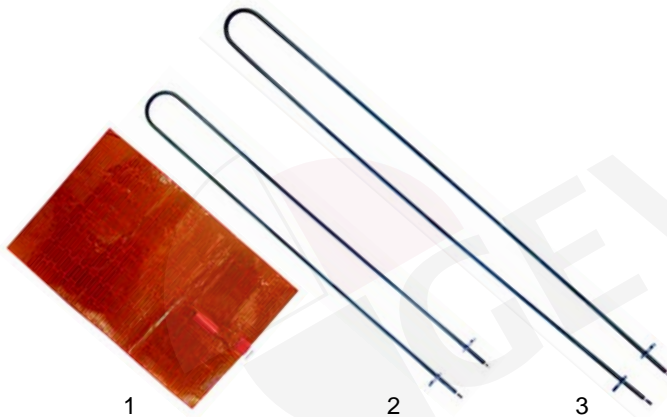

Abb.	Bestell-Nr.	Beschreibung	Gerätetyp	Vergleichs-Nr.
1	379207	Regler	Vista, Base, Dry	A0716
2	379052	Fühler		D7601
3	301003	Schalter	Base, Dry	A0305

Abb.	Bestell-Nr.	Beschreibung	Gerätetyp	Vergleichs-Nr.
1	550844	Abdeckung	Chef Bay 2, Chef Bay 3	0064802
2	550845	Kontakthalter		0054804
3	550846	Kontakthalter		0054805
4	550847	Abdeckung		0064801