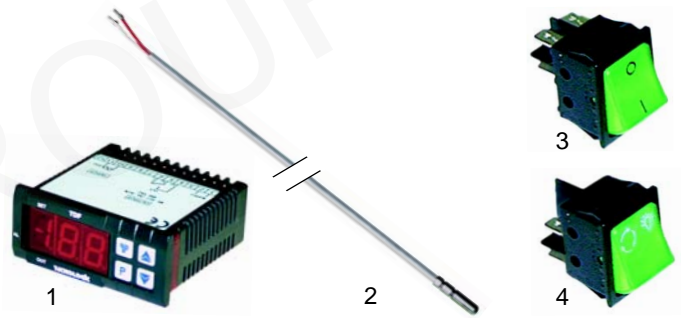

Hot Plate/Gastroservice Dry

Abb.	Bestell-Nr.	Beschreibung	Gerätetyp	Vergleichs-Nr.
1	359621	Lampe	Vista	D9601
2	359663	Fassung		D9501
3	301029	Schalter		A0403

Abb.	Bestell-Nr.	Beschreibung	Gerätetyp	Vergleichs-Nr.
1	379207	Regler	Chef Dry 2, Chef Dry 3	A0716
2	379052	Fühler		D7601
3	301003	Schalter		A0305
4	346321	Schalter (Licht)		A0304

Abb.	Bestell-Nr.	Beschreibung	Gerätetyp	Vergleichs-Nr.
1	379207	Regler	Vista, Base, Dry	A0716
2	379052	Fühler		D7601
3	301003	Schalter	Base, Dry	A0305

Abb.	Bestell-Nr.	Beschreibung	Gerätetyp	Vergleichs-Nr.
1	550844	Abdeckung	Chef Bay 2, Chef Bay 3	0064802
2	550845	Kontakthalter		0054804
3	550846	Kontakthalter		0054805
4	550847	Abdeckung		0064801