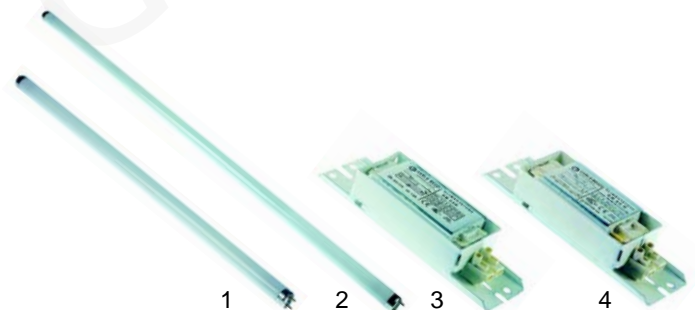

Abb.	Bestell-Nr.	Beschreibung	Gerätetyp	Vergleichs-Nr.
1	379207	Regler	Vista, Base, Dry	A0716
2	379052	Fühler		D7601
3	301003	Schalter	Base, Dry	A0305

Abb.	Bestell-Nr.	Beschreibung	Gerätetyp	Vergleichs-Nr.
1	550844	Abdeckung	Chef Bay 2, Chef Bay 3	0064802
2	550845	Kontakthalter		0054804
3	550846	Kontakthalter		0054805
4	550847	Abdeckung		0064801

Abb.	Bestell-Nr.	Beschreibung	Gerätetyp	Vergl.-Nr.
1	418012	Heizkörper, 400W	Vista,	3154802
2	418013	Heizkörper, 825W	Dry 1000/1200,	3014801
3	418014	Heizkörper, 950W	Dry 1400/1600	3024801

Abb.	Bestell-Nr.	Beschreibung	Gerätetyp	Vergleichs-Nr.
1	359371	Lampe, 18W	Chef Dry 2	B6302
2	359372	Lampe, 30W	Chef Dry 3	B6303
3	401141	Vorschaltgerät	Chef Dry 2	A6803
4	401142	Vorschaltgerät	Chef Dry 3	A6802