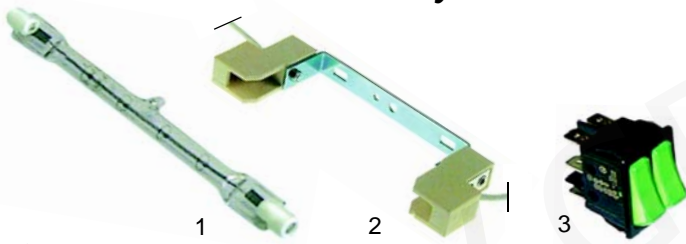

Hot Plate/Gastroservice Dry

Abb.	Bestell-Nr.	Beschreibung	Gerätetyp	Vergleichs-Nr.
1	359621	Lampe	Vista	D9601
2	359663	Fassung		D9501
3	301029	Schalter		A0403

Abb.	Bestell-Nr.	Beschreibung	Gerätetyp	Vergleichs-Nr.
1	379207	Regler	Chef Dry 2, Chef Dry 3	A0716
2	379052	Fühler		D7601
3	301003	Schalter		A0305
4	346321	Schalter (Licht)		A0304

Abb.	Bestell-Nr.	Beschreibung	Gerätetyp	Vergleichs-Nr.
1	379207	Regler	Vista, Base, Dry	A0716
2	379052	Fühler		D7601
3	301003	Schalter	Base, Dry	A0305

Abb.	Bestell-Nr.	Beschreibung	Gerätetyp	Vergleichs-Nr.
1	550844	Abdeckung	Chef Bay 2, Chef Bay 3	0064802
2	550845	Kontakthalter		0054804
3	550846	Kontakthalter		0054805
4	550847	Abdeckung		0064801