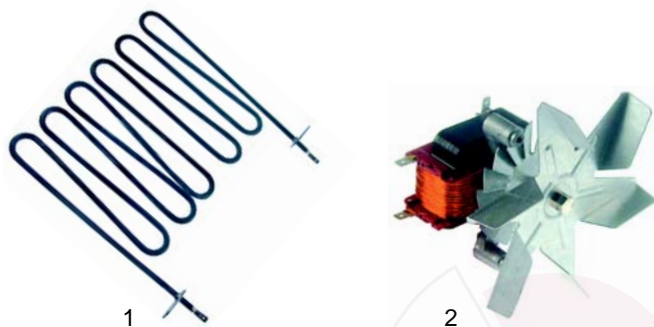

Heiße Theke

Abb.	Bestell-Nr.	Beschreibung	Gerätetyp	Vergleichs-Nr.
1	418015	Heizkörper	Chef Dry 2, Chef Dry 3	3914801
2	601147	Lüfter		D0702

Abb.	Bestell-Nr.	Beschreibung	Gerätetyp	Vergleichs-Nr.
1	693328	Griff	Chef Dry 2, Chef Dry 3	D0102
2	700425	Feder		A2502