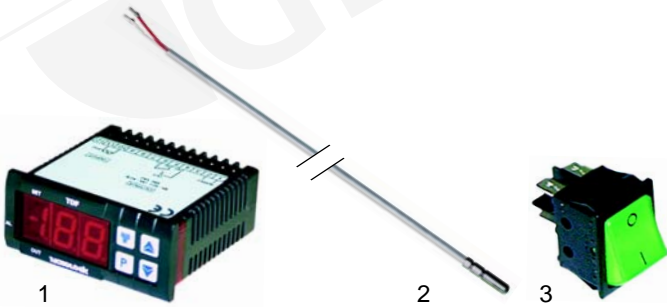

Hot Plate/Gastroservice Dry

Abb.	Bestell-Nr.	Beschreibung	Gerätetyp	Vergleichs-Nr.
1	359621	Lampe	Vista	D9601
2	359663	Fassung		D9501
3	301029	Schalter		A0403

Abb.	Bestell-Nr.	Beschreibung	Gerätetyp	Vergleichs-Nr.
1	379207	Regler	Chef Dry 2, Chef Dry 3	A0716
2	379052	Fühler		D7601
3	301003	Schalter		A0305
4	346321	Schalter (Licht)		A0304

Abb.	Bestell-Nr.	Beschreibung	Gerätetyp	Vergleichs-Nr.
1	379207	Regler	Vista, Base, Dry	A0716
2	379052	Fühler		D7601
3	301003	Schalter	Base, Dry	A0305

Abb.	Bestell-Nr.	Beschreibung	Gerätetyp	Vergleichs-Nr.
1	550844	Abdeckung	Chef Bay 2, Chef Bay 3	0064802
2	550845	Kontakthalter		0054804
3	550846	Kontakthalter		0054805
4	550847	Abdeckung		0064801