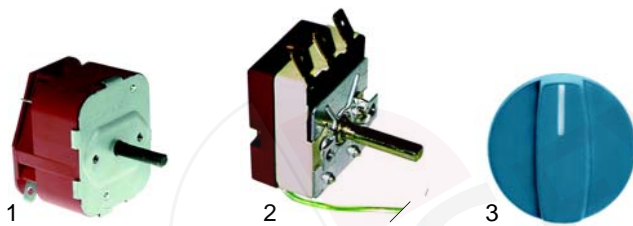

C
Passend für Chergui

Abb.	Bestell-Nr.	Beschreibung	Gerätetyp	Vergleichs-Nr.
1	418348	1500W/230V, 810mm	V25,	03EFBL0030, RBL810R
2	359430	Lampe	V30	EDAM010
3	359261	Fassung		EDAM011

Pos.	Bestell-Nr.	Beschreibung	Gerätetyp	Vergleichs-Nr.
1	500799	Motor	V25, V30	03KEMO0120, KEMO007