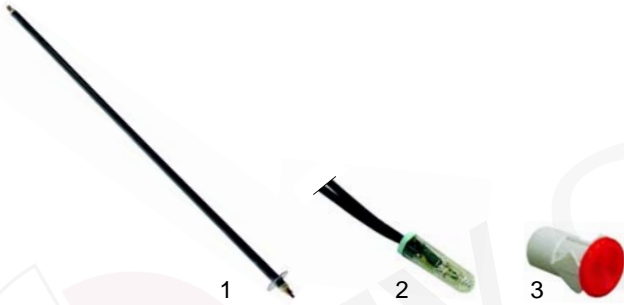

C
Passend für Chergui

Abb.	Bestell-Nr.	Beschreibung	Gerätetyp	Vergleichs-Nr.
1	418348	1500W/230V, 810mm	V25,	03EFBL0030, RBL810R
2	359430	Lampe	V30	EDAM010
3	359261	Fassung		EDAM011

Pos.	Bestell-Nr.	Beschreibung	Gerätetyp	Vergleichs-Nr.
1	500799	Motor	V25, V30	03KEMO0120, KEMO007