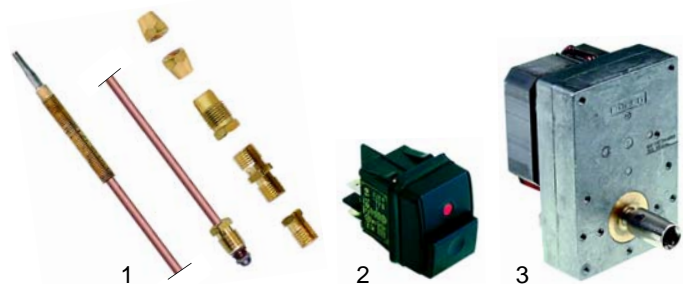

Hähnchengrills (Gas)

Abb.	Bestell-Nr.	Beschreibung	Gerätetyp	Vergleichs-Nr.
1	105934	Brenner		04ZCBR0050, RAD785
2	101491	Gashahn	RPG 3, RPG 4, RPG 6	042CCO0110, ROBGAZ
3	111937	Knebel		04ZCCO0010, MANROBGAZ

Abb.	Bestell-Nr.	Beschreibung	Gerätetyp	Vergleichs-Nr.
1	102006	Thermoelement		04ZCCO0050, THERMO1200
2	301084	Schalter	RPG 3, RPG 4, RPG 6	03EDIN0050, INTMB
3	500800	Motor		03KEMP0060, MOTRP

Abb.	Bestell-Nr.	Beschreibung	Gerätetyp	Vergl.-Nr.
1	693491	Spieß		01FABR0020
2	693492	Spießklammer/lang	RPG 3, RPG 4, RPG 6	45DIV0000
3	693489	Spießklammer/einfach		33FATO0060
4	693490	Spießklammer/doppelt		33FATO0040

Hähnchengrills (Elektro)

Abb.	Bestell-Nr.	Beschreibung	Gerätetyp	Vergleichs-Nr.
1	418348	1500W/230V, 810mm	RPE 3, RPE 4, RPE 6	03EFBL0030
2	418349	1700W/230V, 920mm		03EFBL0050

Abb.	Bestell-Nr.	Beschreibung	Gerätetyp	Vergleichs-Nr.
1	301084	Schalter/Heizung		03EDIN0050, EDIN005
2	300020	Schalter/Motor	RPE 3, RPE 4, RPE 6	03EDCO0010, EDCO001
3	500800	Motor		03KEMO0060, MOTOR-RPE