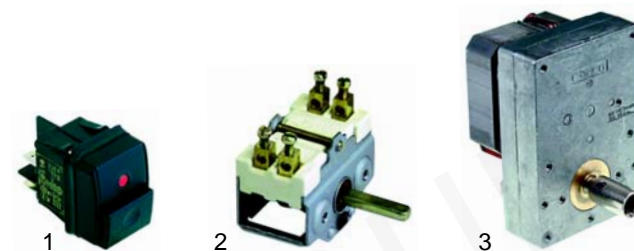

Abb.	Bestell-Nr.	Beschreibung	Gerätetyp	Vergleichs-Nr.
1	102006	Thermoelement		04ZCCO0050, THERMO1200
2	301084	Schalter	RPG 3, RPG 4, RPG 6	03EDIN0050, INTMB
3	500800	Motor		03KEMP0060, MOTRP

Abb.	Bestell-Nr.	Beschreibung	Gerätetyp	Vergl.-Nr.
1	693491	Spieß		01FABR0020
2	693492	Spießklammer/lang	RPG 3, RPG 4, RPG 6	45DIV0000
3	693489	Spießklammer/einfach		33FATO0060
4	693490	Spießklammer/doppelt		33FATO0040

Hähnchengrills (Elektro)

Abb.	Bestell-Nr.	Beschreibung	Gerätetyp	Vergleichs-Nr.
1	418348	1500W/230V, 810mm	RPE 3, RPE 4, RPE 6	03EFBL0030
2	418349	1700W/230V, 920mm		03EFBL0050

Abb.	Bestell-Nr.	Beschreibung	Gerätetyp	Vergleichs-Nr.
1	301084	Schalter/Heizung		03EDIN0050, EDIN005
2	300020	Schalter/Motor	RPE 3, RPE 4, RPE 6	03EDCO0010, EDCO001
3	500800	Motor		03KEMO0060, MOTOR-RPE

Abb.	Bestell-Nr.	Beschreibung	Gerätetyp	Vergleichs-Nr.
1	359617	Quarzlampe	RPE 3, RPE 4, RPE 6	03EEMA0060, EEMA006
2	359710	Fassung		03EEMA0060, EEMA006

Abb.	Bestell-Nr.	Beschreibung	Gerätetyp	Vergl.-Nr.
1	693491	Spieß		01FABR0020
2	693492	Spießklammer/lang	RPE 3, RPE 4, RPE 6	45DIV0000
3	693489	Spießklammer/einfach		33FATO0060
4	693490	Spießklammer/doppelt		33FATO0040