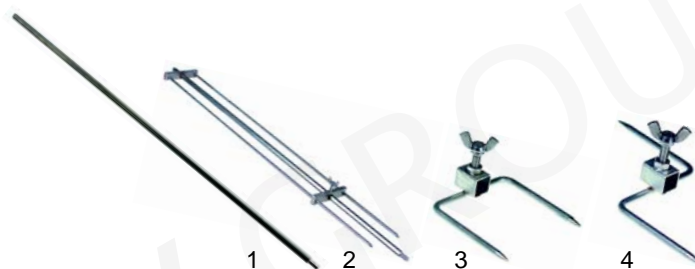

Abb.	Bestell-Nr.	Beschreibung	Gerätetyp	Vergleichs-Nr.
1	359617	Quarzlampe	RPE 3, RPE 4, RPE 6	03EEMA0060, EEMA006
2	359710	Fassung		03EEMA0060, EEMA006

Abb.	Bestell-Nr.	Beschreibung	Gerätetyp	Vergl.-Nr.
1	693491	Spieß		01FABR0020
2	693492	Spießklammer/lang	RPE 3, RPE 4, RPE 6	45DIV0000
3	693489	Spießklammer/einfach		33FATO0060
4	693490	Spießklammer/doppelt		33FATO0040