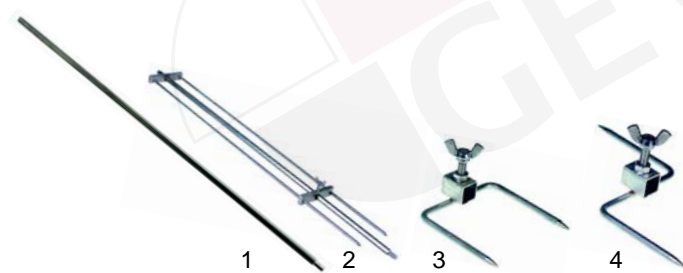

Abb.	Bestell-Nr.	Beschreibung	Gerätetyp	Vergleichs-Nr.
1	102006	Thermoelement		04ZCCO0050, THERMO1200
2	301084	Schalter	RPG 3, RPG 4, RPG 6	03EDIN0050, INTMB
3	500800	Motor		03KEMP0060, MOTRP

Abb.	Bestell-Nr.	Beschreibung	Gerätetyp	Vergl.-Nr.
1	693491	Spieß		01FABR0020
2	693492	Spießklammer/lang	RPG 3, RPG 4, RPG 6	45DIV0000
3	693489	Spießklammer/einfach		33FATO0060
4	693490	Spießklammer/doppelt		33FATO0040