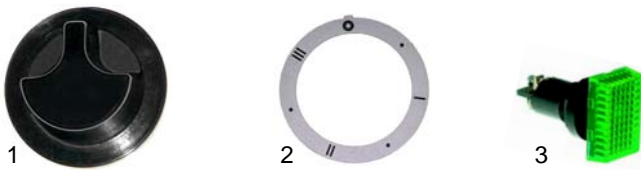

## Offene Kochstellen (Elektro)

Abb.	Best.-Nr.	Beschreibung	Geräte-Typ	V.-Nr.
1	490014	1500W/230V, Ø180mm	EK36-18/22	63889
1	490018	2000W/230V, Ø220mm		63890
2	490065	2000W/230V, 220x220mm	EK36-22/22	63887
2	490066	2600W/230V, 220x220xmm		63886
3	490054	2500W/230V, 300x300mm	EK38-30/30	63885
3	490074	4000W/400V, 300x300mm		63884

Abb.	Best.-Nr.	Beschreibung	Geräte-Typ	V.-Nr.
1	300025	Siebertaktschalter, 16A	Universal	63873
2	300106	Siebertaktschalter, 32A	EK38-30/30	63872

Abb.	Bestell-Nr.	Beschreibung	Geräte-Typ	Vergl.-Nr.
1	110189	Knebel		63907
2	110552	Symbol		
3	359861	Signallampe/grün		63922

## Grillplatten/Bratpfannen (Elektro)

Abb.	Bestell-Nr.	Beschreibung	Geräte-Typ	Vergl.-Nr.
1	418268	2000W/230V	SGP36/53,	63853
2	380416	Schütz	SGP70/102,	63906
3	359861	Signallampe/grün	BP36/53	63922

Abb.	Bestell-Nr.	Beschreibung	Geräte-Typ	Vergl.-Nr.
1	380015	Energieregler	SGP36/53,	63867
2	110189	Knebel	SGP70/102,	
3	110551	Symbol	BP36/53	63919