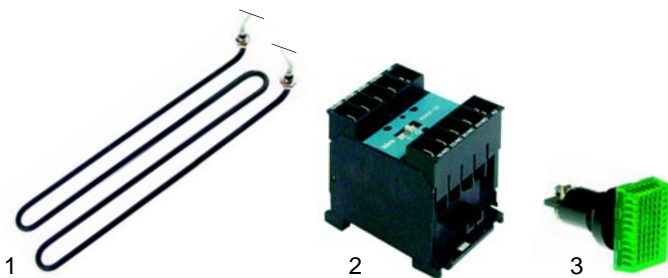

## Grillplatten/Bratpfannen (Elektro)

Abb.	Bestell-Nr.	Beschreibung	Geräte-Typ	Vergl.-Nr.
1	418268	2000W/230V	SGP36/53,	63853
2	380416	Schütz	SGP70/102,	63906
3	359861	Signallampe/grün	BP36/53	63922

Abb.	Bestell-Nr.	Beschreibung	Geräte-Typ	Vergl.-Nr.
1	380015	Energieregler	SGP36/53,	63867
2	110189	Knebel	SGP70/102,	
3	110551	Symbol	BP36/53	63919