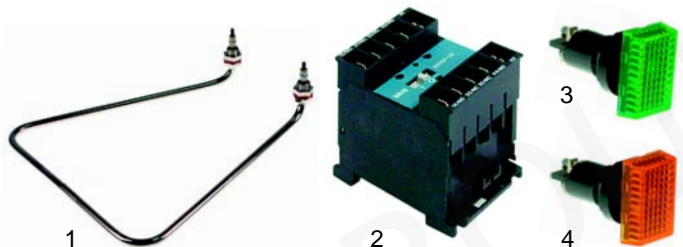

## Bainmarie (Elektro)

Abb.	Bestell-Nr.	Beschreibung	Geräte-Typ	Vergl.-Nr.
1	418250	1500W/230V	BM36,	63857
2	380416	Schütz	BM53,	63906
3	359861	Signallampe/grün	BM70,	63922
4	359860	Signallampe/gelb	BM102	63923

## Wärmebrücken (Elektro)

Abb.	Bestell-Nr.	Beschreibung	Geräte-Typ	Vergl.-Nr.
1	375406	Thermostat	BM36,	63862
2	110189	Knebel	BM53,	63917
3	111878	Symbol	BM70, BM102	

Abb.	Bestell-Nr.	Beschreibung	Geräte-Typ	Ver.-Nr.
1	415102	400W/230V	WB	63851
2	301003	Wippenschalter, 2-polig		63871