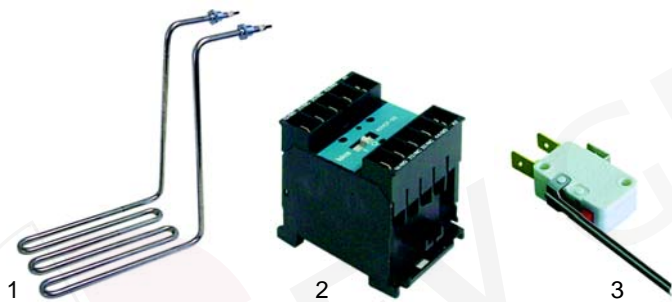

Abb.	Bestell-Nr.	Beschreibung	Geräte-Typ	Ver.-Nr.
1	415104	1000W/230V	SB	63850
2	359861	Signallampe/grün		63922

Abb.	Bestell-Nr.	Beschreibung	Geräte-Typ	Ver.-Nr.
1	380015	Energieregler	SB	63867
2	110189	Knebel		63919
3	110551	Symbol		

## Friteusen (Elektro)

Abb.	Bestell-Nr.	Beschreibung	Geräte-Typ	Ver.-Nr.
1	415740	3000W/230V		63852
2	380416	Schütz	Universal	63906
3	345107	Mikroschalter		63875

Abb.	Best.-Nr.	Beschreibung	Geräte-Typ	V.-Nr.
1	375700	Sicherheitsthermostat, 3-polig		63860, 63864
2	375701	Thermostat, 1-polig	Universal	63863
3	375713	Thermostat, 3-polig		63859

Abb.	Best.-Nr.	Beschreibung	Geräte-Typ	V.-Nr.
1	300020	Schalter (0 - I), 16A, 2-polig		63870
2	300021	Schalter (0 - I), 16A, 4-polig	Universal	63869
3	300102	Schalter (0 - I), 32A, 4-polig		63868

Abb.	Best.-Nr.	Beschreibung	Geräte-Typ	V.-Nr.
1	110189	Knebel		-
2	110542	Symbol (0 - I)	Universal	-
3	110536	Symbol		-