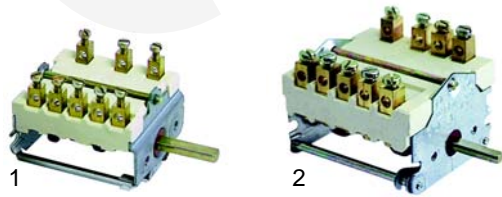

# *Ersatzteile passend für: CAPITO*

## Offene Kochstellen (Elektro)

Abb.	Best.-Nr.	Beschreibung	Geräte-Typ	V.-Nr.
1	490014	1500W/230V, Ø180mm	EK36-18/22	63889
1	490018	2000W/230V, Ø220mm		63890
2	490065	2000W/230V, 220x220mm	EK36-22/22	63887
2	490066	2600W/230V, 220x220xmm		63886
3	490054	2500W/230V, 300x300mm	EK38-30/30	63885
3	490074	4000W/400V, 300x300mm		63884

Abb.	Best.-Nr.	Beschreibung	Geräte-Typ	V.-Nr.
1	300025	Siebertaktschalter, 16A	Universal	63873
2	300106	Siebertaktschalter, 32A	EK38-30/30	63872

Abb.	Bestell-Nr.	Beschreibung	Geräte-Typ	Vergl.-Nr.
1	110189	Knebel		63907
2	110552	Symbol		
3	359861	Signallampe/grün		63922