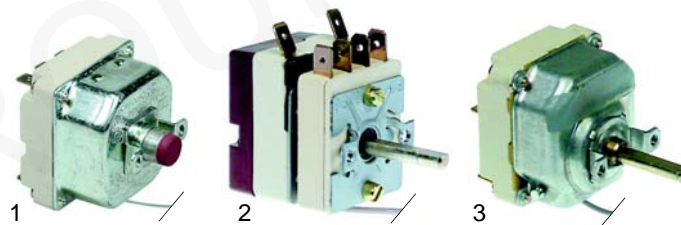

Abb.	Bestell-Nr.	Beschreibung	Geräte-Typ	Ver.-Nr.
1	415104	1000W/230V	SB	63850
2	359861	Signallampe/grün		63922

Abb.	Bestell-Nr.	Beschreibung	Geräte-Typ	Ver.-Nr.
1	380015	Energieregler	SB	63867
2	110189	Knebel		63919
3	110551	Symbol		

## Friteusen (Elektro)

Abb.	Bestell-Nr.	Beschreibung	Geräte-Typ	Ver.-Nr.
1	415740	3000W/230V		63852
2	380416	Schütz	Universal	63906
3	345107	Mikroschalter		63875

Abb.	Best.-Nr.	Beschreibung	Geräte-Typ	V.-Nr.
1	375700	Sicherheitsthermostat, 3-polig		63860, 63864
2	375701	Thermostat, 1-polig	Universal	63863
3	375713	Thermostat, 3-polig		63859

Abb.	Best.-Nr.	Beschreibung	Geräte-Typ	V.-Nr.
1	300020	Schalter (0 - I), 16A, 2-polig		63870
2	300021	Schalter (0 - I), 16A, 4-polig	Universal	63869
3	300102	Schalter (0 - I), 32A, 4-polig		63868

Abb.	Best.-Nr.	Beschreibung	Geräte-Typ	V.-Nr.
1	110189	Knebel		-
2	110542	Symbol (0 - I)	Universal	-
3	110536	Symbol		-