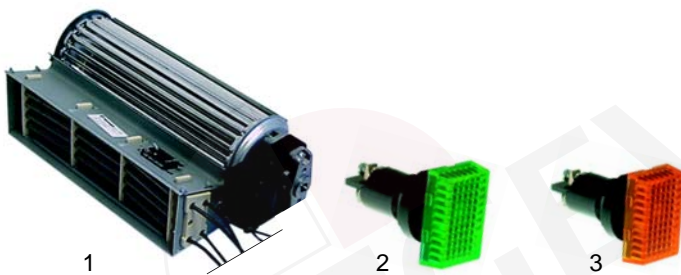

## Wärmeschränke (Elektro)

Abb.	Bestell-Nr.	Beschreibung	Geräte-Typ	Vergl.-Nr.
1	601027	Lüfter mit Heizung, 2x1000W/230V	309	63905
2	359861	Signallampe/grün		63922
3	359860	Signallampe/gelb		63923

Abb.	Bestell-Nr.	Beschreibung	Geräte-Typ	Vergl.-Nr.
1	375406	Thermostat, 110°C	309	63862
2	110189	Knebel		63917
3	111878	Symbol		