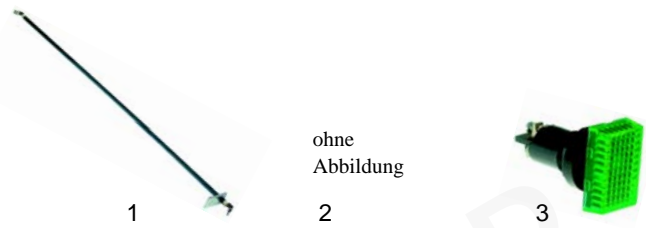

## Grillplatten/Bratpfannen (Elektro)

Abb.	Bestell-Nr.	Beschreibung	Geräte-Typ	Vergl.-Nr.
1	418268	2000W/230V	SGP36/53,	63853
2	380416	Schütz	SGP70/102,	63906
3	359861	Signallampe/grün	BP36/53	63922

Abb.	Bestell-Nr.	Beschreibung	Geräte-Typ	Vergl.-Nr.
1	380015	Energieregler	SGP36/53,	63867
2	110189	Knebel	SGP70/102,	
3	110551	Symbol	BP36/53	63919

## Rostbräter (Elektro)

Abb.	Bestell-Nr.	Beschreibung	Geräte-Typ	Vergl.-Nr.
1	418261	330W/230V		63854
2	418264	700W/230V	RB38,	63855
3	359861	Signallampe	RB53	63922

Abb.	Bestell-Nr.	Beschreibung	Geräte-Typ	Vergl.-Nr.
1	380015	Energieregler		63867
2	110189	Knebel	RB38,	
3	110551	Symbol	RB53	63919

## Bainmarie (Elektro)

Abb.	Bestell-Nr.	Beschreibung	Geräte-Typ	Vergl.-Nr.
1	418250	1500W/230V	BM36,	63857
2	380416	Schütz	BM53,	63906
3	359861	Signallampe/grün	BM70,	63922
4	359860	Signallampe/gelb	BM102	63923