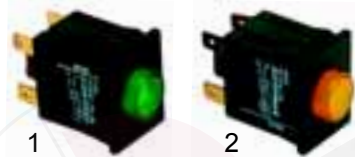

D Elektrokomponenten

Passend für Palux

Abb.	Best.-Nr.	Beschreibung	Geräte-Typ	V.-Nr.
1	301040	Schalter, 2-polig, grün, 230V	325, 328	266108
2	301041	Schalter, 2-polig, gelb, 230V	325	308072

Abb.	Best.-Nr.	Beschreibung	Geräte-Typ	V.-Nr.
1	301044	Taster, 2-polig, grün, 230V	325	308064
2	301043	Taster, 2-polig, gelb, 230V	325, 388	308161

Timer

Abb.	Best.-Nr.	Beschreibung	Geräte-Typ	V.-Nr.
1	360040	360°	320, 321	256617
2	360003	150°, 3 Kammern	325	359297
3	360005	20° (Regenerierung)		359300

Pressostate

Abb.	Best.-Nr.	Beschreibung	Geräte-Typ	V.-Nr.
1	541003	55/35	325, 328	349399
2	541014	55/35	330	234125