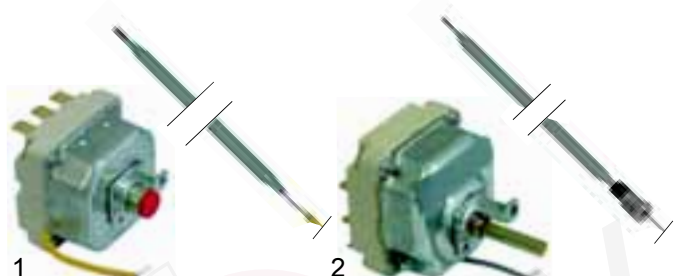

D Elektrokomponenten

Passend für Palux

Abb.	Best.-Nr.	Beschreibung	Geräte-Typ	V.-Nr.
1	301040	Schalter, 2-polig, grün, 230V	325, 328	266108
2	301041	Schalter, 2-polig, gelb, 230V	325	308072

Abb.	Best.-Nr.	Beschreibung	Geräte-Typ	V.-Nr.
1	301044	Taster, 2-polig, grün, 230V	325	308064
2	301043	Taster, 2-polig, gelb, 230V	325, 388	308161

Abb.	B.-Nr.	Beschreibung	Geräte-Typ	V.-Nr.
1	390307	30 - 90°C (Boiler)	328	376035
2	390309	115°C (Sicherheitsthermostat)		376043

Abb.	B.-Nr.	Beschreibung	Geräte-Typ	V.-Nr.
1	375018	55°/90°/C, 2 polig fest (Boiler)	330, 350, 400, 500, 600, 700	277096
2	375135	30 - 93°C, 1-polig (Boiler)	330, 335, 336, 350, 400, 600, 700, EC500, ES600	337609

Abb.	B.-Nr.	Beschreibung	Geräte-Typ	V.-Nr.
1	375175	Sicherheitsthermostat, 115°C	400, EC500, ES600	294020
2	375174	30 - 93°C, 3-polig (Boiler)	700ESL	006955

Mikroschalter

Abb.	Bestell-Nr.	Beschreibung	Geräte-Typ	Vergl.-Nr.
1	345247	Mikroschalter	325	218002
2	345118	Magnetschalter	328	376094