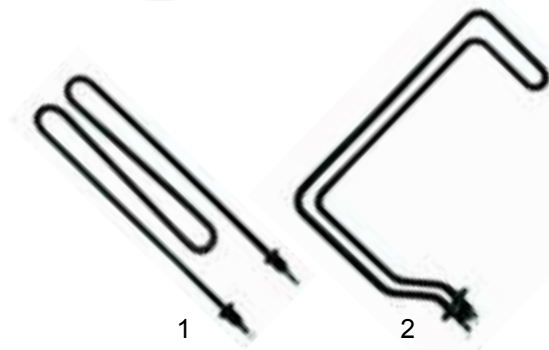

Pumpen

ohne Abbildung!

2

Abb.	Bestell-Nr.	Beschreibung	Geräte-Typ	Vergl.-Nr.
1	415397	2,5kW, 230V	330, 350, 400, EC500/ES600	233978
2	415396	2,5kW, 230V	335, 336	172847

Abb.	Bestell-Nr.	Beschreibung	Geräte-Typ	Ver.-Nr.
1	500003	0,4PS, 230V	325, 328	359270
2	500560	230V	330 (ab 1996), 335, 336 (ab 1996), 350 (ab 1996), 400 (ab 1996), EC500, ES600	645486