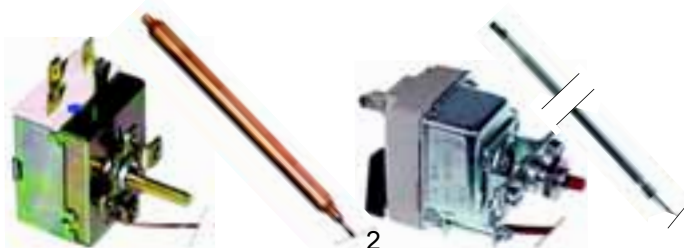

D Elektrokomponenten

Passend für Palux

Abb.	Best.-Nr.	Beschreibung	Geräte-Typ	V.-Nr.
1	301040	Schalter, 2-polig, grün, 230V	325, 328	266108
2	301041	Schalter, 2-polig, gelb, 230V	325	308072

Abb.	Best.-Nr.	Beschreibung	Geräte-Typ	V.-Nr.
1	301044	Taster, 2-polig, grün, 230V	325	308064
2	301043	Taster, 2-polig, gelb, 230V	325, 388	308161

Timer

Abb.	Best.-Nr.	Beschreibung	Geräte-Typ	V.-Nr.
1	360040	360°	320, 321	256617
2	360003	150°, 3 Kammern	325	359297
3	360005	20° (Regenerierung)		359300

Pressostate

Abb.	Best.-Nr.	Beschreibung	Geräte-Typ	V.-Nr.
1	541003	55/35	325, 328	349399
2	541014	55/35	330	234125

Thermostate

Abb.	Best.-Nr.	Beschreibung	Geräte-Typ	V.-Nr.
1	390186	53°C (Tank)	310, 311, 320	208442
2	390006	30 - 95°C (Boiler)		208418

Abb.	Best.-Nr.	Beschreibung	Geräte-Typ	V.-Nr.
1	390001	53°C (Tank)	325, 328	349305
2	390004	30 - 90°C (Boiler)	325	349313

Abb.	B.-Nr.	Beschreibung	Geräte-Typ	V.-Nr.
1	390307	30 - 90°C (Boiler)	328	376035
2	390309	115°C (Sicherheitsthermostat)		376043

Abb.	B.-Nr.	Beschreibung	Geräte-Typ	V.-Nr.
1	375018	55°/90°/C, 2 polig fest (Boiler)	330, 350, 400, 500, 600, 700	277096
2	375135	30 - 93°C, 1-polig (Boiler)	330, 335, 336, 350, 400, 600, 700, EC500, ES600	337609