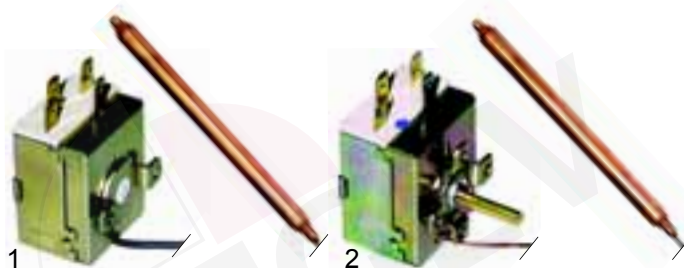

D Elektrokomponenten

Passend für Palux

Abb.	Best.-Nr.	Beschreibung	Geräte-Typ	V.-Nr.
1	301040	Schalter, 2-polig, grün, 230V	325, 328	266108
2	301041	Schalter, 2-polig, gelb, 230V	325	308072

Abb.	Best.-Nr.	Beschreibung	Geräte-Typ	V.-Nr.
1	301044	Taster, 2-polig, grün, 230V	325	308064
2	301043	Taster, 2-polig, gelb, 230V	325, 388	308161

Timer

Abb.	Best.-Nr.	Beschreibung	Geräte-Typ	V.-Nr.
1	360040	360°	320, 321	256617
2	360003	150°, 3 Kammern	325	359297
3	360005	20° (Regenerierung)		359300

Pressostate

Abb.	Best.-Nr.	Beschreibung	Geräte-Typ	V.-Nr.
1	541003	55/35	325, 328	349399
2	541014	55/35	330	234125

Thermostate

Abb.	Best.-Nr.	Beschreibung	Geräte-Typ	V.-Nr.
1	390186	53°C (Tank)	310, 311, 320	208442
2	390006	30 - 95°C (Boiler)		208418

Abb.	Best.-Nr.	Beschreibung	Geräte-Typ	V.-Nr.
1	390001	53°C (Tank)	325, 328	349305
2	390004	30 - 90°C (Boiler)	325	349313