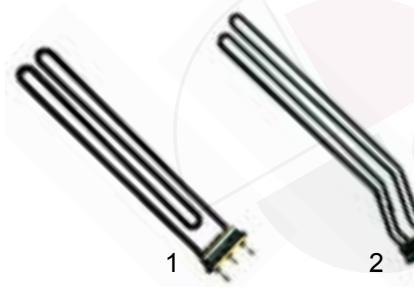

Pumpen

ohne Abbildung!

2

Abb.	Bestell-Nr.	Beschreibung	Geräte-Typ	Vergl.-Nr.
1	415397	2,5kW, 230V	330, 350, 400, EC500/ES600	233978
2	415396	2,5kW, 230V	335, 336	172847

Abb.	Bestell-Nr.	Beschreibung	Geräte-Typ	Ver.-Nr.
1	500003	0,4PS, 230V	325, 328	359270
2	500560	230V	330 (ab 1996), 335, 336 (ab 1996), 350 (ab 1996), 400 (ab 1996), EC500, ES600	645486