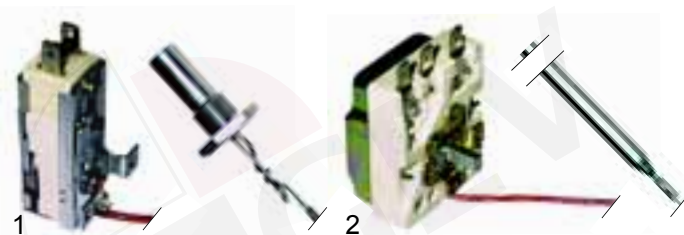

Thermostate

Abb.	Best.-Nr.	Beschreibung	Geräte-Typ	V.-Nr.
1	390186	53°C (Tank)	310, 311, 320	208442
2	390006	30 - 95°C (Boiler)		208418

Abb.	Best.-Nr.	Beschreibung	Geräte-Typ	V.-Nr.
1	390001	53°C (Tank)	325, 328	349305
2	390004	30 - 90°C (Boiler)	325	349313

Abb.	B.-Nr.	Beschreibung	Geräte-Typ	V.-Nr.
1	390307	30 - 90°C (Boiler)	328	376035
2	390309	115°C (Sicherheitsthermostat)		376043

Abb.	B.-Nr.	Beschreibung	Geräte-Typ	V.-Nr.
1	375018	55°/90°/C, 2 polig fest (Boiler)	330, 350, 400, 500, 600, 700	277096
2	375135	30 - 93°C, 1-polig (Boiler)	330, 335, 336, 350, 400, 600, 700, EC500, ES600	337609