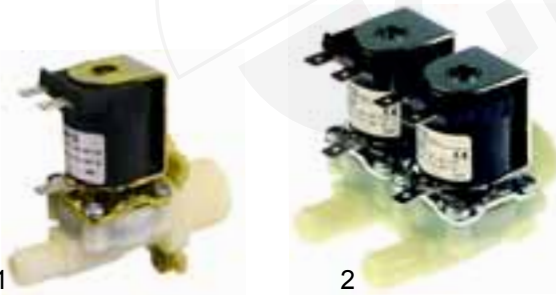

Pos.	Bestell-Nr.	Beschreibung	Geräte-Typ	Vergl.-Nr.
1	345045	Mikroschalter	335, 336, 500	163236 271551

Magnetventile

Pos.	Bestell-Nr.	Beschreibung	Geräte-Typ	Vergl.-Nr.
1	370017	1-fach, 230V	328	987017

Abb.	Bestell-Nr.	Beschreibung	Geräte-Typ	Vergl.-Nr.
1	370002	1-fach, 230V	400, EC500, ES600, 700ESL	334944
2	370004	2-fach, 230V	350, 400, 500, 600, 700	297313 173266

Relais

Abb.	Bestell-Nr.	Beschreibung	Geräte-Typ	Vergl.-Nr.
1	380130	3 Schließer	328	376078
2	380131	3 Wechsler	325	359289

Dosiertechnik

Abb.	Bestell-Nr.	Beschreibung	Geräte-Typ	Vergl.-Nr.
1	361004	Dosiergerät DB2	325, 328	208728
2	361113	Magnetspule, 230V		359386
3	510298	Lippenventil		376167