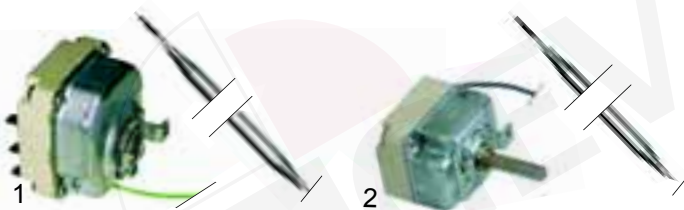

Abb.	B.-Nr.	Beschreibung	Geräte-Typ	V.-Nr.
1	390307	30 - 90°C (Boiler)	328	376035
2	390309	115°C (Sicherheitsthermostat)		376043

Abb.	B.-Nr.	Beschreibung	Geräte-Typ	V.-Nr.
1	375018	55°/90°/C, 2 polig fest (Boiler)	330, 350, 400, 500, 600, 700	277096
2	375135	30 - 93°C, 1-polig (Boiler)	330, 335, 336, 350, 400, 600, 700, EC500, ES600	337609