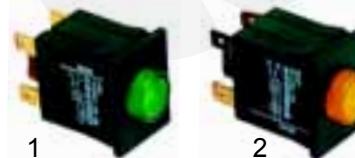

D Elektrokomponenten

Passend für Palux

Abb.	Best.-Nr.	Beschreibung	Geräte-Typ	V.-Nr.
1	301040	Schalter, 2-polig, grün, 230V	325, 328	266108
2	301041	Schalter, 2-polig, gelb, 230V	325	308072

Abb.	Best.-Nr.	Beschreibung	Geräte-Typ	V.-Nr.
1	301044	Taster, 2-polig, grün, 230V	325	308064
2	301043	Taster, 2-polig, gelb, 230V	325, 388	308161

Timer

Abb.	Best.-Nr.	Beschreibung	Geräte-Typ	V.-Nr.
1	360040	360°	320, 321	256617
2	360003	150°, 3 Kammern	325	359297
3	360005	20° (Regenerierung)		359300

Pressostate

Abb.	Best.-Nr.	Beschreibung	Geräte-Typ	V.-Nr.
1	541003	55/35	325, 328	349399
2	541014	55/35	330	234125