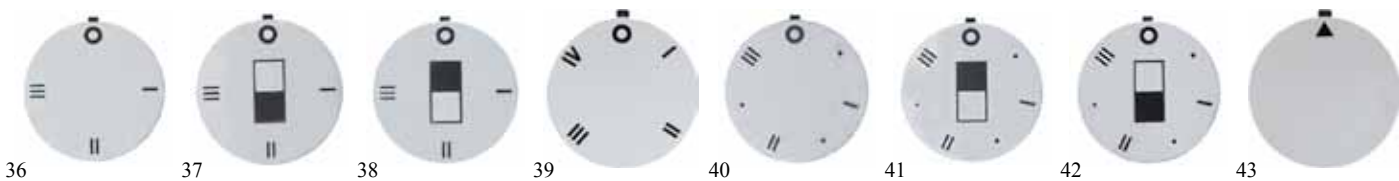

Pos.	Bestell-Nr.	Farbe	Symbol	T.max. (°C)
36	110521	silber	Schalter 4-Takt	-
37	110507	silber	Schalter 4-Takt	-
38	110508	silber	Schalter 4-Takt	-
39	112416	silber	Schalter 5-Takt	-
40	110522	silber	Schalter 7-Takt	-
41	110510	silber	Schalter 7-Takt	-
42	110509	silber	Schalter 7-Takt	-
43	112443	silber	Schalter Nullstrich	-