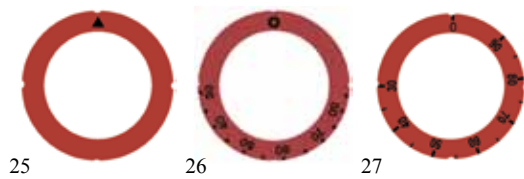

Pos.	Bestell-Nr.	Farbe	Symbol	T.max. (°C)
25	112245	rot	Schalter Nullstrich	-
26	112392	rot	Thermostat	85
27	112228	rot	Thermostat	90