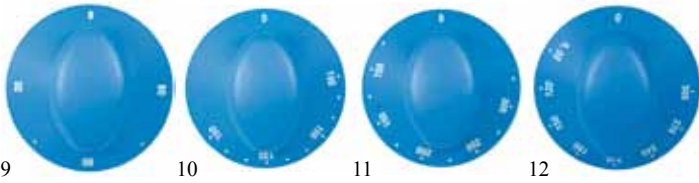

| Pos. | Bestell-Nr. | Symbol | T.max. (°C) | ∅ (mm) | Achse ∅ (mm) | Abflachung | pass.für | Vergl.-Nr. |
|------|-------------|-------------------------|-------------|--------|--------------|------------|-----------|------------|
| 1 | 110940 | Backofen UH/OH/UH+OH | - | 70 | 6x4,6 | rechts | Tecnoinox | 01059 |
| 2 | 110937 | Energierегler 1-6 + MAX | - | 70 | 6x4,6 | links | Tecnoinox | 01070 |
| 3 | 110935 | Gashahn mit Zündflamme | - | 70 | 8x6,5 | unten | Tecnoinox | 01153 |
| 4 | 110939 | Gasthermostat | 290 | 70 | 8x6,5 | oben | Tecnoinox | 01152 |
| 5 | 110943 | Gasthermostat 1-7 | - | 70 | 8x6,5 | unten | Tecnoinox | 01172 |
| 6 | 110944 | Schalter 4-Takt | - | 70 | 6x4,6 | links | Tecnoinox | 01249 |
| 7 | 110936 | Schalter 7-Takt | - | 70 | 6x4,6 | rechts | Tecnoinox | 01109 |
| 8 | 110732 | Schweif | - | 70 | 6x4,6 | links | Tecnoinox | 01011 |