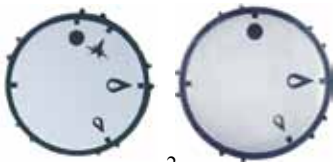

ALPENINOX

1

2

Pos.	Bestell-Nr.	Symbol	ø (mm)	Achse ø (mm)	Abflachung	pass.für	Vergl.-Nr.
1	110084	Gashahn mit Zündflamme	57	10x8	-135°	Alpeninox	0A2260
2	110096	Gashahn ohne Zündflamme	57	8x6,5	unten	Alpeninox	-