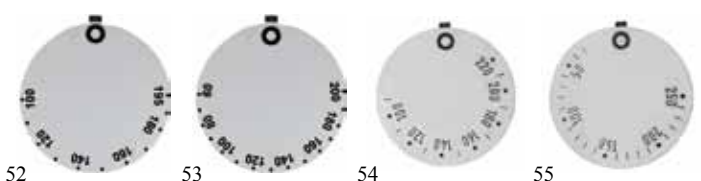

Pos.	Bestell-Nr.	Farbe	Symbol	T.max. (°C)
52	112424	silber	Thermostat	195
53	112425	silber	Thermostat	200
54	110515	silber	Thermostat	220
55	110519	silber	Thermostat	250