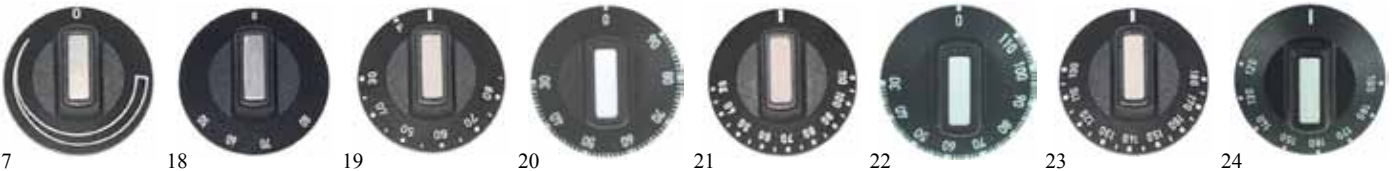

Pos.	Bestell-Nr.	Symbol	T.max. (°C)	ø (mm)	Achse ø (mm)	Abflachung
17	110236	Schweif	-	50	6x4,6	oben
18	110254	Thermostat	80	50	6x4,6	oben
19	110240	Thermostat	85	50	6x4,6	oben
20	111859	Thermostat	90	50	6x4,6	oben
21	110241	Thermostat	110	50	6x4,6	oben
22	111860	Thermostat	110	50	6x4,6	oben
23	110242	Thermostat	180	50	6x4,6	oben
24	111944	Thermostat	190	50	6x4,6	links