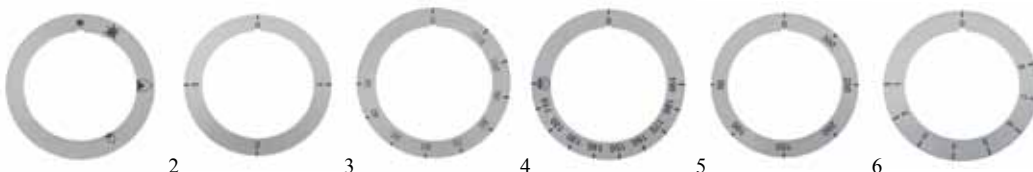

Pos.	Bestell-Nr.	Symbol	T.max. (°C)	pass.für	Vergl.-Nr.
1	111576	Gashahn mit Zündflamme	-	Ambach	5022914331
2	111574	Schalter 4-Takt	-	Ambach	5022914336
3	111580	Thermostat	110	Ambach	5022914337
4	111582	Thermostat	190	Ambach	5022914338
5	111579	Thermostat	300	Ambach	5022914339
6	111578	Thermostat 1-8	-	Ambach	5022914340