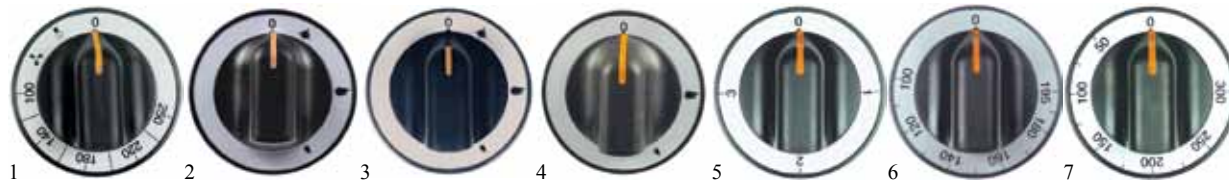

WHIRLPOOL

Pos.	Bestell-Nr.	Symbol	T.max. (°C)	ø (mm)	Achse ø (mm)	Abflachung	pass.für	Vergl.-Nr.
1	112102	Backofen	-	71	6x4,6	oben	Whirlpool	-
2	110442	Gashahn mit Zündflamme	-	71	10x8	oben	Whirlpool	-
3	112012	Gashahn mit Zündflamme	-	71	8x6,5	oben	Whirlpool	483286009275
4	111829	Gashahn ohne Zündflamme	-	71	8x6,5	oben	Whirlpool	-
5	112136	Schalter 4-Takt	-	71	6x4,6	oben	Whirlpool	483286009308
6	112137	Thermostat	195	71	6x4,6	oben	Whirlpool	483286009353
7	112135	Thermostat	300	71	6x4,6	oben	Whirlpool	483286009369