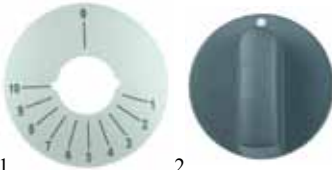

SALVIS

1 2 3 4 5 6 7 8

| Pos. | Bestell-Nr. | Symbol | T.max. (°C) | ø (mm) | Achse ø (mm) | Abflachung | pass.für | Vergl.-Nr. |
|------|-------------|------------------------|-------------|--------|--------------|------------|----------|------------|
| 1 | 111548 | Gashahn mit Zündflamme | - | 54 | 6x4,6 | unten | Salvis | 178903 |
| 2 | 112040 | Schalter 0-1-0-1 | - | 55 | 6x4,6 | oben | Salvis | 178844 |
| 3 | 112037 | Schalter 7-Takt | - | 54 | 6x4,6 | unten | Salvis | 178852 |
| 4 | 112052 | Schalter Nullstrich | - | 54 | 6x4,6 | oben | Salvis | 278457 |
| 5 | 111967 | Thermostat | 300 | 54 | 6x4,6 | unten | Salvis | 178856 |
| 6 | 112039 | Thermostat | 300 | 55 | 6x4,6 | oben | Salvis | 179314 |
| 7 | 112038 | Thermostat 1-6 | - | 54 | 6x4,6 | oben | Salvis | 179305 |
| 8 | 112041 | Thermostat Min/Max | - | 55 | 6x4,6 | oben | Salvis | 178838 |