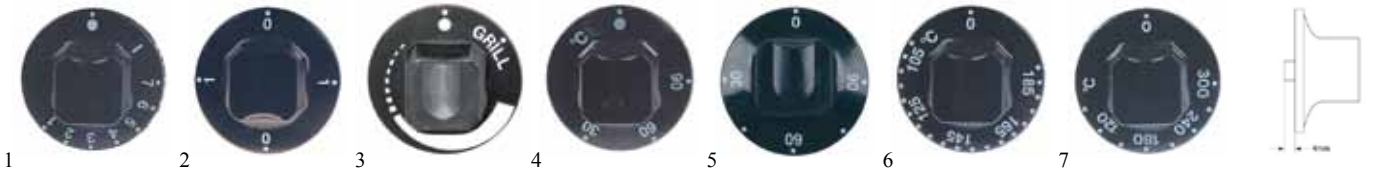

Pos.	Bestell-Nr.	Symbol	T.max. (°C)	ø (mm)	Achse ø (mm)	Abflachung	pass.für	Vergl.-Nr.
1	111670	Energieregler 1-7	-	55	6x4,6	unten	Zanussi	059469
2	111651	Schalter 0-1-0-1	-	55	6x4,6	oben	Zanussi	004566
3	110426	Schweif/Grill	-	55	6x4,6	unten	Zanussi	059850
4	111652	Thermostat	90	55	6x4,6	oben	Zanussi	004565
5	112597	Thermostat	90	55	6x4,6	rechts	Zanussi	005855
6	111664	Thermostat	185	55	6x4,6	oben	Zanussi	004783
7	111669	Thermostat	300	55	6x4,6	unten	Zanussi	059468