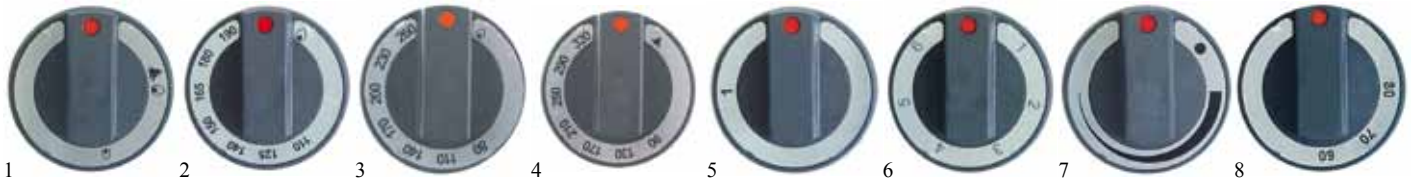

OLIS

Pos.	Bestell-Nr.	Symbol	T.max. (°C)	ø (mm)	Achse ø (mm)	Abflachung	pass.für	Vergl.-Nr.
1	110950	Gashahn mit Zündflamme	-	65	6x4,6	oben	Olis	8215400
2	110973	Gasthermostat	190	65	10x8	oben	Olis	8215503
3	110957	Gasthermostat	260	65	10x8	oben	Olis	8215502
4	110956	Gasthermostat	320	65	10x8	oben	Olis	8215500
5	110972	Schalter 0-1	-	65	6x4,6	oben	Olis	8215700
6	110951	Schalter 7-Takt	-	65	6x4,6	oben	Olis	8215600
7	110965	Schweif	-	65	6x4,6	oben	Olis	8215800
8	110969	Thermostat	80	65	6x4,6	unten	Olis	8215301