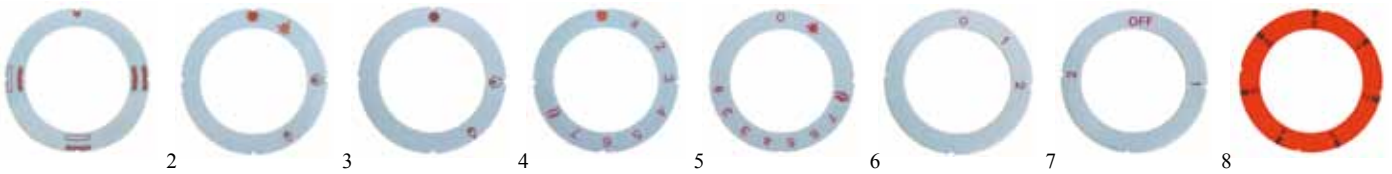

Pos.	Bestell-Nr.	Symbol	T.max. (°C)	pass.für	Vergl.-Nr.
1	110596	Backofen OH/UH/OH+UH	-	Bertos	31952600
2	110593	Gashahn mit Zündflamme	-	Bertos	31952200
3	110590	Gashahn ohne Zündflamme	-	Bertos	31952000
4	110594	Gasthermostat 1-8	-	Bertos	31952400
5	110595	Gasthermostat 1-8	-	Bertos	31952300
6	111721	Schalter 0-1-2	-	Bertos	35954000
7	113025	Schalter 2-0-1	-	Bertos	30949300
8	110561	Schalter 7-Takt	-	Bertos	-