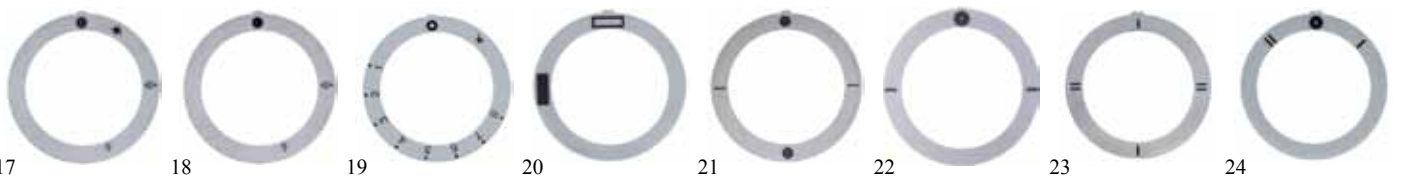

Pos.	Bestell-Nr.	Farbe	Symbol	T.max. (°C)	pass.für	Vergl.-Nr.
17	110558	silber	Gashahn mit Zündflamme PEL21/22/23	-	Küppersbusch	141096
18	110541	silber	Gashahn ohne Zündflamme EGA26400	-	Küppersbusch	141094
19	110543	silber	Gasthermostat EGA 1-8	-	Küppersbusch	141099
20	111948	silber	Schalter 0-1	-	Küppersbusch	141050
21	110542	silber	Schalter 0-1-0-1	-	Küppersbusch	144734
22	111569	silber	Schalter 1-0-1	-	Küppersbusch	144734
23	111711	silber	Schalter 1-2-1-2	-	Küppersbusch	141079
24	111566	silber	Schalter 2-0-1	-	Küppersbusch	100317