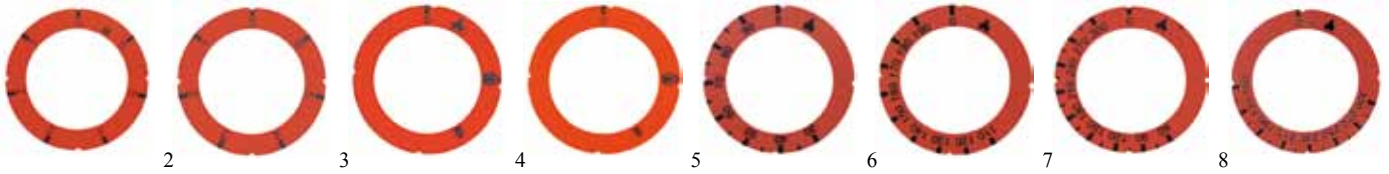

Pos.	Bestell-Nr.	Farbe	Symbol	T.max. (°C)	pass.für	Vergl.-Nr.
1	110589	rot	Energieregler 0-6 2-kreisig	-	Lotus	539018000
2	110584	rot	Energieregler 1-6	-	Lotus	539018500
3	110579	rot	Gashahn mit Zündflamme	-	Lotus	539022600
4	110876	rot	Gashahn ohne Zündflamme	-	Lotus	539022500
5	110669	rot	Gasthermostat	90	Lotus	539022800
6	110670	rot	Gasthermostat	190	Lotus	539022700
7	110648	rot	Gasthermostat	300	Lotus	539022900
8	111729	rot	Gasthermostat	300	Lotus	539008200