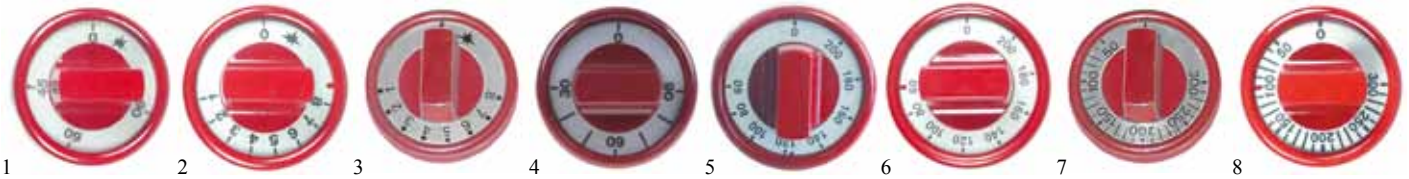

Pos.	Bestell-Nr.	Symbol	T.max. (°C)	ø (mm)	Achse ø (mm)	Abflachung	pass.für	Vergl.-Nr.
1	112086	Gasthermostat	90	76	10x8	oben	MBM Italia	164396
2	112093	Gasthermostat 1-8	-	76	10x8	links	MBM Italia	164393
3	110298	Gasthermostat 1-8	-	76	8x6,5	links	MBM Italia	RTCU800018
4	112099	Thermostat	90	76	6x4,6	oben	MBM Italia	164391
5	110826	Thermostat	200	76	6x4,6	oben	MBM Italia	RTCU800060
6	112088	Thermostat	200	76	6x4,6	rechts	MBM Italia	164376
7	110299	Thermostat	300	76	6x4,6	oben	MBM Italia	RTCU800103
8	112097	Thermostat	300	76	6x4,6	rechts	MBM Italia	164389