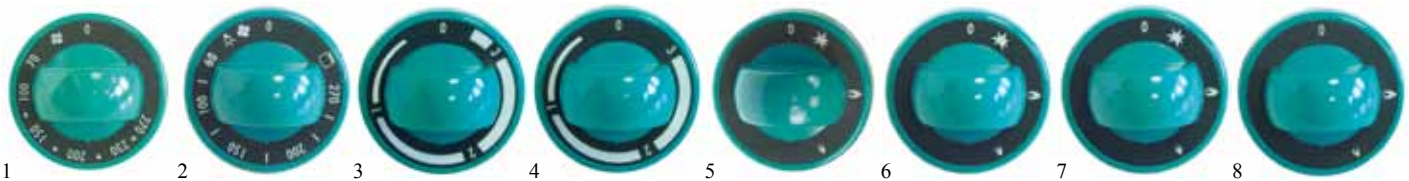

Pos.	Bestell-Nr.	Symbol	T.max. (°C)	ø (mm)	Achse ø (mm)	Abflachung	pass.für	Vergl.-Nr.
1	110795	Backofen	-	70	6x4,6	oben	MBM Italia	RTCU700453
2	110794	Backofen	-	70	6x4,6	oben	MBM Italia	RTCU600195
3	110792	Energeregler 1-3	-	70	6x4,6	oben	MBM Italia	RTCU700612
4	110791	Energeregler 1-3	-	70	6x4,6	oben	MBM Italia	168877+RTCU700462
5	111826	Gashahn mit Zündflamme	-	70	10x8	links	MBM Italia	169882
6	110799	Gashahn mit Zündflamme	-	70	8x6,5	links	MBM Italia	RTCU700489
7	110757	Gashahn mit Zündflamme	-	70	8x6,5	oben	MBM Italia	RTCU700308
8	110744	Gashahn ohne Zündflamme	-	70	8x6,5	oben	MBM Italia	RTCU600064

24

Knebel