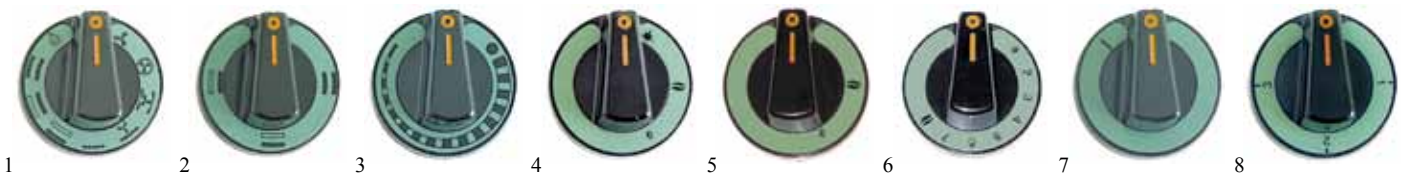

Pos.	Bestell-Nr.	Symbol	T.max. (°C)	ø (mm)	Achse ø (mm)	Abflachung	pass.für	Vergl.-Nr.
1	110774	Backofen	-	60	6x4,6	unten	Star10	0000X03800
2	110775	Backofen OH/UH/OH+UH	-	60	6x4,6	oben	Star10	0000X01200
3	110772	Energeregler	-	60	6x4,6	oben	Star10	0000X01300
4	110771	Gashahn mit Zündflamme	-	60	8x6,5	oben	Star10	0000X00800
5	110049	Gashahn ohne Zündflamme	-	60	8x6,5	oben	Star10	0000X00100
6	110352	Gasthermostat 1-8	-	60	8x6,5	oben	Star10	0000X00900
7	110773	Schalter 0-1	-	60	6x4,6	oben	Star10	0000X00600
8	110770	Schalter 4-Takt	-	60	6x4,6	oben	Star10	0000X01000