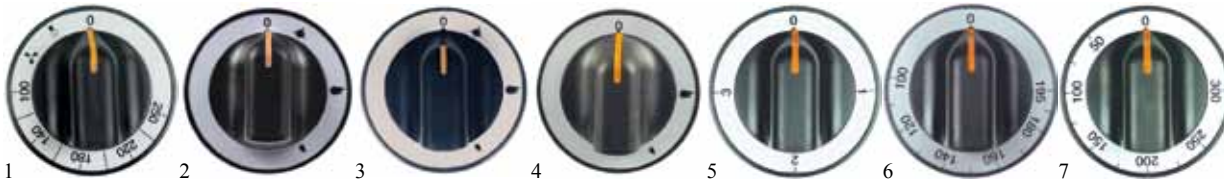

Pos.	Bestell-Nr.	Symbol	T.max. (°C)	ø (mm)	Achse ø (mm)	Abflachung	pass.für	Vergl.-Nr.
1	112102	Backofen	-	71	6x4,6	oben	Giga	0000Y65015
2	110442	Gashahn mit Zündflamme	-	71	10x8	oben	Giga	0000Y65203
3	112012	Gashahn mit Zündflamme	-	71	8x6,5	oben	Giga	0000Y65103
4	111829	Gashahn ohne Zündflamme	-	71	8x6,5	oben	Giga	0000Y65101
5	112136	Schalter 4-Takt	-	71	6x4,6	oben	Giga	0000Y65011
6	112137	Thermostat	195	71	6x4,6	oben	Giga	0000Y65002
7	112135	Thermostat	300	71	6x4,6	oben	Giga	0000Y65004