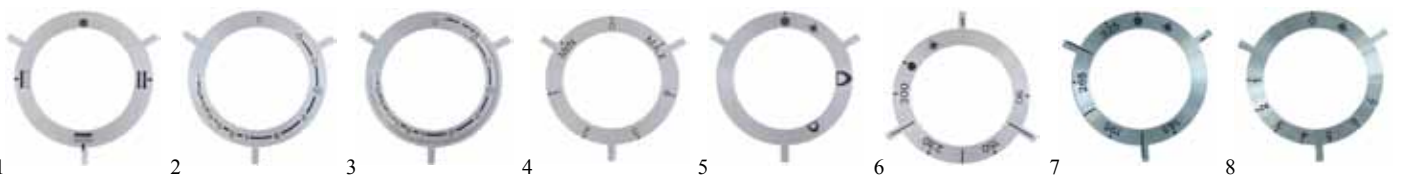

Pos.	Bestell-Nr.	Symbol	T.max. (°C)	pass.für	Vergl.-Nr.
1	110616	Backofen UH/OH/UH+OH	-	Mareno	1840513
2	110608	Energeregler 1-12	-	Mareno	1039115600
3	110609	Energeregler 2-kreisig	-	Mareno	1039115700
4	110607	Energeregler Min/Max	-	Mareno	1986600
5	110601	Gashahn mit Zündflamme	-	Mareno	1039110800
6	110603	Gasthermostat	300	Mareno	1930400
7	110437	Gasthermostat	325	Mareno	1804800
8	110948	Gasthermostat 1-7	-	Mareno	1039121600