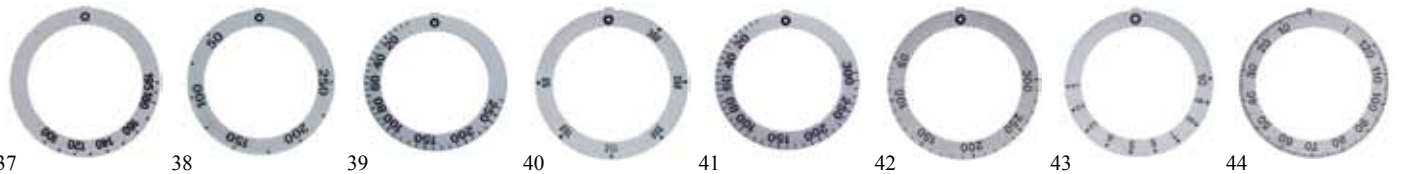

Pos.	Bestell-Nr.	Farbe	Symbol	T.max. (°C)	pass.für	Vergl.-Nr.
37	111563	silber	Thermostat	195	Küppersbusch	100312
38	111947	silber	Thermostat	250	Küppersbusch	141088
39	110557	silber	Thermostat	270	Küppersbusch	100309
40	111961	silber	Thermostat	300	Küppersbusch	-
41	110554	silber	Thermostat	300	Küppersbusch	100307
42	110530	silber	Thermostat	300	Küppersbusch	141077
43	110540	silber	Thermostat 1-10	-	Küppersbusch	141087
44	110531	silber	Zeit 120min + Dauerstellung	-	Küppersbusch	144706