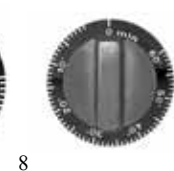

9

10

11

Pos.	Bestell-Nr.	Symbol	T.max. (°C)	ø (mm)	Achse ø (mm)	Abflachung	pass.für	Vergl.-Nr.
9	110229	Thermostat	180	77	6x4,6	oben	Juno	0H6782
10	110224	Thermostat	300	77	6x4,6	oben	Juno	0H6784
11	110220	Thermostat 1-10	-	77	6x4,6	oben	Juno	0H6787