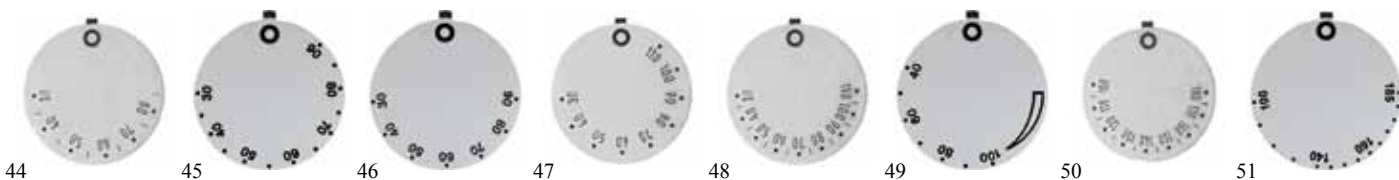

Pos.	Bestell-Nr.	Farbe	Symbol	T.max. (°C)
44	111744	silber	Thermostat	85
45	112421	silber	Thermostat	90
46	112420	silber	Thermostat	90
47	110523	silber	Thermostat	110
48	110517	silber	Thermostat	110
49	112422	silber	Thermostat	150
50	110518	silber	Thermostat	180
51	112423	silber	Thermostat	185