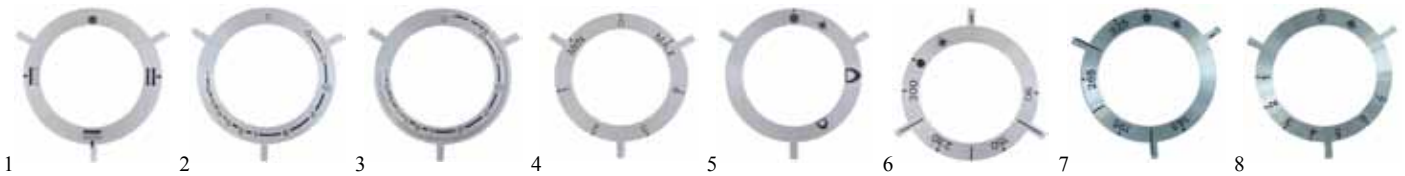

Pos.	Bestell-Nr.	Symbol	T.max. (°C)	pass.für	Vergl.-Nr.
1	110616	Backofen UH/OH/UH+OH	-	Mareno	1840513
2	110608	Energeregler 1-12	-	Mareno	1039115600
3	110609	Energeregler 2-kreisig	-	Mareno	1039115700
4	110607	Energeregler Min/Max	-	Mareno	1986600
5	110601	Gashahn mit Zündflamme	-	Mareno	1039110800
6	110603	Gasthermostat	300	Mareno	1930400
7	110437	Gasthermostat	325	Mareno	1804800
8	110948	Gasthermostat 1-7	-	Mareno	1039121600