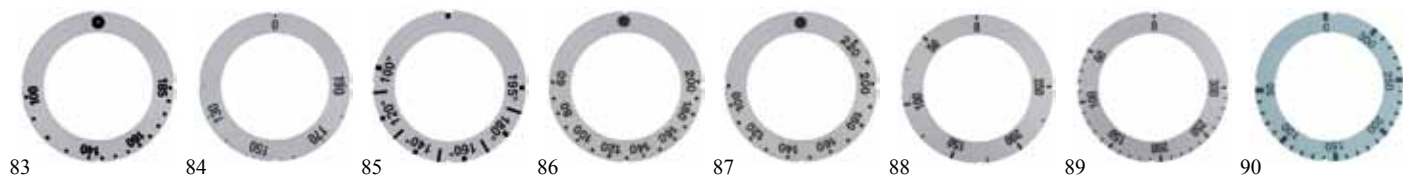

Pos.	Bestell-Nr.	Farbe	Symbol	T.max. (°C)
83	112381	silber	Thermostat	185
84	112462	silber	Thermostat	190
85	112239	silber	Thermostat	195
86	112397	silber	Thermostat	200
87	112401	silber	Thermostat	220
88	112219	silber	Thermostat	250
89	112220	silber	Thermostat	300
90	110647	silber	Thermostat	300