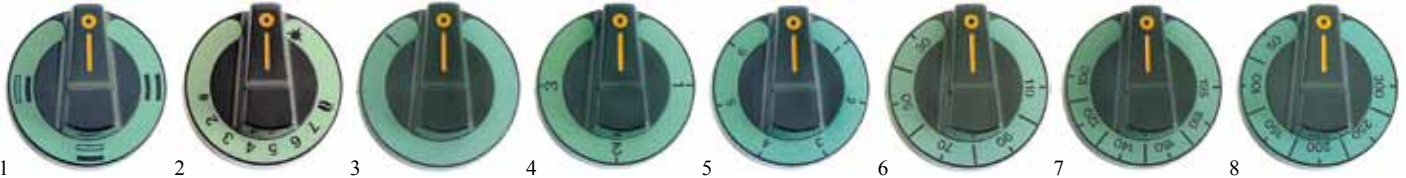

Pos.	Bestell-Nr.	Symbol	T.max. (°C)	ø (mm)	Achse ø (mm)	Abflachung	pass.für	Vergl.-Nr.
13	110452	Thermostat	300	60	6x4,6	oben	Bertos	22651200
14	110454	Thermostat	300	60	6x4,6	oben	Bertos	22651600

Pos.	Bestell-Nr.	Symbol	T.max. (°C)	ø (mm)	Achse ø (mm)	Abflachung	pass.für	Vergl.-Nr.
1	110781	Backofen OH/UH/OH+UH	-	75	6x4,6	oben	Bertos	-
2	110779	Gasthermostat 1-8	-	75	10x8	oben	Bertos	-
3	110786	Schalter 0-1	-	75	6x4,6	oben	Bertos	-
4	110788	Schalter 4-Takt	-	75	6x4,6	oben	Bertos	-
5	110782	Schalter 7-Takt	-	75	6x4,6	oben	Bertos	-
6	110787	Thermostat	110	75	6x4,6	oben	Bertos	-
7	110783	Thermostat	195	75	6x4,6	unten	Bertos	-
8	110785	Thermostat	300	75	6x4,6	oben	Bertos	-

Pos.	Bestell-Nr.	Symbol	T.max. (°C)	ø (mm)	Achse ø (mm)	Abflachung	pass.für	Vergl.-Nr.
9	110784	Wasser	-	75	10x8	oben	Bertos	-