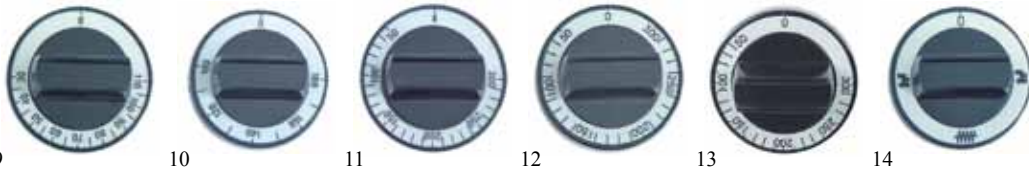

Pos.	Bestell-Nr.	Symbol	T.max. (°C)	∅ (mm)	Achse ∅ (mm)	Abflachung	pass.für	Vergl.-Nr.
9	110850	Thermostat	110	60	6x4,6	oben	Gico	790106930
10	110842	Thermostat	180	60	6x4,6	unten	Gico	790106940
11	110841	Thermostat	300	60	6x4,6	oben	Gico	790106950
12	110854	Thermostat	300	60	6x4,6	oben	Gico	790109210
13	110853	Thermostat	300	60	6x4,6	oben	Gico	790107000
14	110849	Wasser	-	60	6x4,6	oben	Gico	760106080