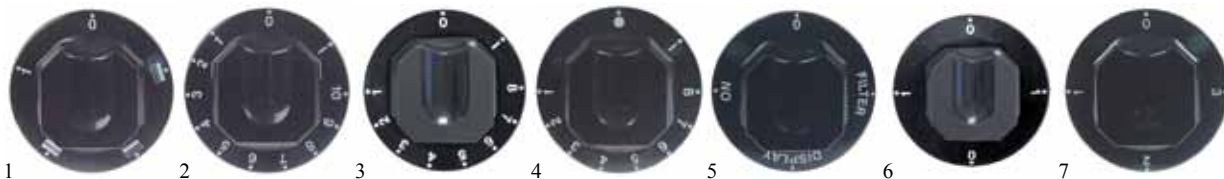

1 2 3 4 5 6 7

Pos.	Bestell-Nr.	Symbol	T.max. (°C)	ø (mm)	Achse ø (mm)	Abflachung	pass.für	Vergl.-Nr.
1	111618	Backofen	-	70	6x4,6	oben	Zanussi	004343
2	111603	Energieregler 1-10 + MAX	-	70	6x4,6	oben	Zanussi	005009
3	110429	Energieregler 1-8 + MAX	-	70	6x4,6	oben	Zanussi	059554
4	111640	Energieregler 1-8 + MAX	-	70	6x4,6	oben	Zanussi	059779
5	111662	ON/DISPLAY/FILTER	-	70	6x4,6	oben	Zanussi	006144
6	110449	Schalter 0-1-0-1	-	70	6x4,6	oben	Zanussi	059333
7	111637	Schalter 4-Takt	-	70	6x4,6	oben	Zanussi	059546