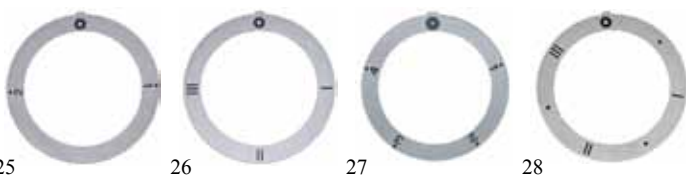

Pos.	Bestell-Nr.	Farbe	Symbol	T.max. (°C)	pass.für	Vergl.-Nr.
25	110539	silber	Schalter 2-0-1	-	Küppersbusch	141082
26	110553	silber	Schalter 4-Takt	-	Küppersbusch	141070
27	111553	silber	Schalter 5-Takt	-	Küppersbusch	-
28	110552	silber	Schalter 7-Takt	-	Küppersbusch	141061

24

Knebel