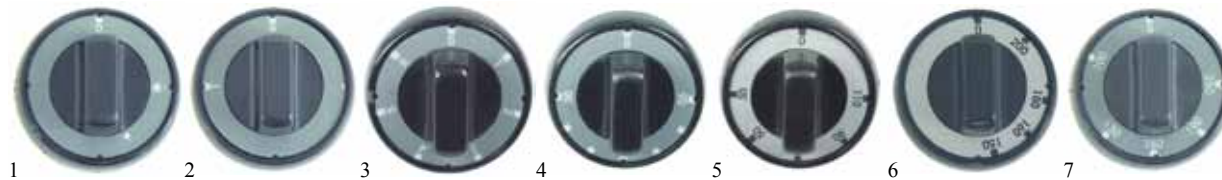

EMMEPI

Pos.	Bestell-Nr.	Symbol	T.max. (°C)	ø (mm)	Achse ø (mm)	Abflachung	pass.für	Vergl.-Nr.
1	110810	Gashahn ohne Zündflamme	-	75	8x6,5	oben	Emmepi	C89433
2	110813	Schalter 0-1	-	75	6x4,6	oben	Emmepi	C99707
3	110818	Schalter 7-Takt	-	75	6x4,6	oben	Emmepi	C99695
4	110816	Thermostat	90	75	6x4,6	oben	Emmepi	C99704
5	110819	Thermostat	110	75	6x4,6	oben	Emmepi	C99692
6	110815	Thermostat	200	76	6x4,6	oben	Emmepi	C99686
7	110814	Thermostat	250	75	6x4,6	oben	Emmepi	C99639