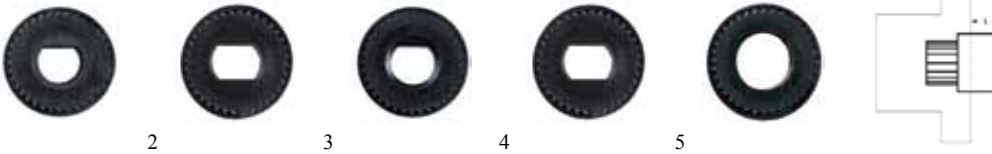

Pos.	Bestell-Nr.	Achse ø (mm)	L (mm)
1	112515	8x6,5	6
2	112450	8x6,5	0

Pos.	Bestell-Nr.	Achse ø (mm)	L (mm)
3	112177	8x7	0
4	112179	9x6,5	0

Pos.	Bestell-Nr.	Achse ø (mm)	L (mm)
5	112343	10	0