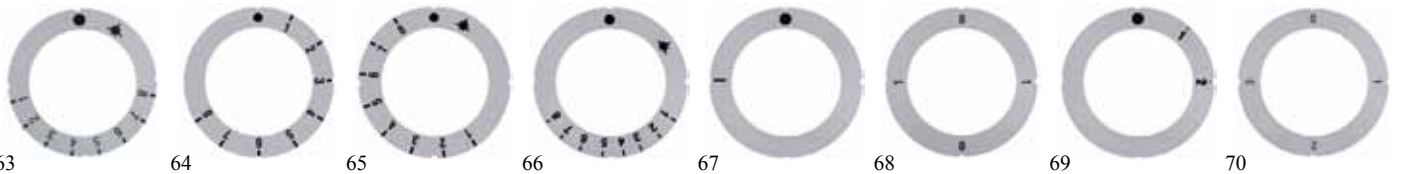

Pos.	Bestell-Nr.	Farbe	Symbol	T.max. (°C)
63	112209	silber	Gasthermostat 1-8	-
64	112327	silber	Gasthermostat 1-8	-
65	112325	silber	Gasthermostat 1-8	-
66	112363	silber	Gasthermostat 1-8	-
67	112347	silber	Schalter 0-1	-
68	112211	silber	Schalter 0-1-0-1	-
69	112351	silber	Schalter 0-1-2	-
70	112212	silber	Schalter 4-Takt	-