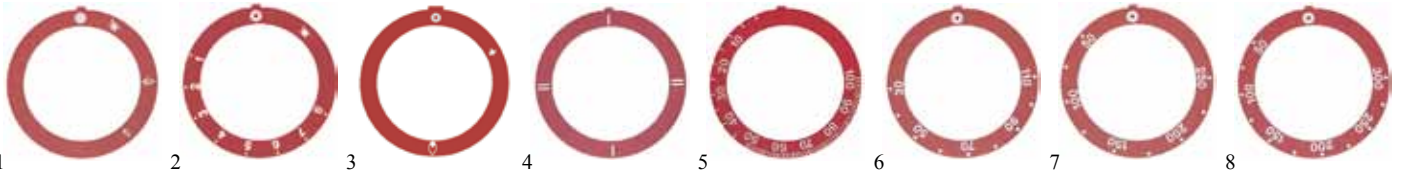

Pos.	Bestell-Nr.	Farbe	Symbol	T.max. (°C)	pass.für	Vergl.-Nr.
1	110538	rot	Gashahn mit Zündflamme EGA24197	-	Küppersbusch	141111
2	110547	rot	Gasthermostat EGA 1-8	-	Küppersbusch	141110
3	111568	rot	Gasthermostat ROBERTSHAW	-	Küppersbusch	141098
4	110548	rot	Schalter 1-2-1-2	-	Küppersbusch	141108
5	110533	rot	Thermostat	100	Küppersbusch	144766
6	110546	rot	Thermostat	110	Küppersbusch	141109
7	110535	rot	Thermostat	250	Küppersbusch	141080
8	110549	rot	Thermostat	300	Küppersbusch	141106