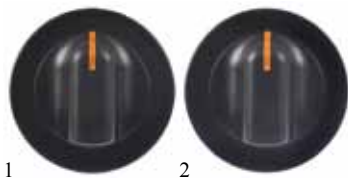

Pos.	Bestell-Nr.	ø (mm)	Achse ø (mm)	Abflachung	pass.für	Vergl.-Nr.
1	110457	71	10x8	oben	Giga	Y65100

Pos.	Bestell-Nr.	ø (mm)	Achse ø (mm)	Abflachung	pass.für	Vergl.-Nr.
2	110456	71	6x4,6	oben	Giga	Y65000