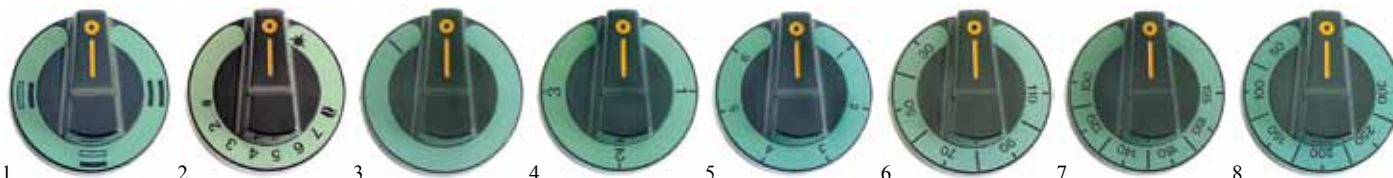

Pos.	Bestell-Nr.	Symbol	T.max. (°C)	ø (mm)	Achse ø (mm)	Abflachung	pass.für	Vergl.-Nr.
1	110781	Backofen OH/UH/OH+UH	-	75	6x4,6	oben	Giga	0000Y04700
2	110779	Gasthermostat 1-8	-	75	10x8	oben	Giga	0000Y03800
3	110786	Schalter 0-1	-	75	6x4,6	oben	Giga	0000Y04400
4	110788	Schalter 4-Takt	-	75	6x4,6	oben	Giga	0000Y05000
5	110782	Schalter 7-Takt	-	75	6x4,6	oben	Giga	0000Y04100
6	110787	Thermostat	110	75	6x4,6	oben	Giga	0000Y04200
7	110783	Thermostat	195	75	6x4,6	unten	Giga	0000Y04300
8	110785	Thermostat	300	75	6x4,6	oben	Giga	0000Y04900

Pos.	Bestell-Nr.	Symbol	T.max. (°C)	ø (mm)	Achse ø (mm)	Abflachung	pass.für	Vergl.-Nr.
9	110784	Wasser	-	75	10x8	oben	Giga	0000Y04500