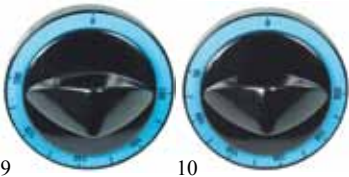

Pos.	Bestell-Nr.	Symbol	T.max. (°C)	ø (mm)	Achse ø (mm)	Abflachung	pass.für	Vergl.-Nr.
9	110733	Thermostat	180	82	6x4,6	oben	Modular	91200900
10	110687	Thermostat	300	82	6x4,6	oben	Modular	91200500