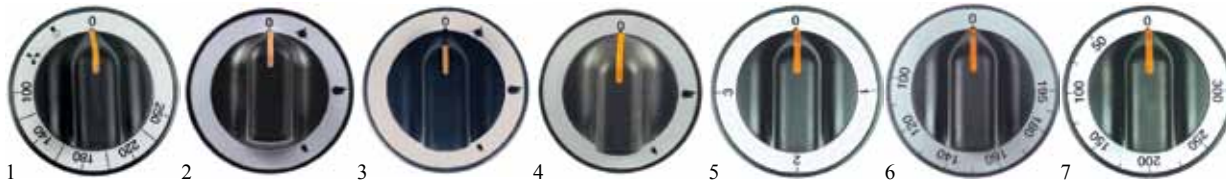

Pos.	Bestell-Nr.	Symbol	T.max. (°C)	ø (mm)	Achse ø (mm)	Abflachung	pass.für	Vergl.-Nr.
1	112102	Backofen	-	71	6x4,6	oben	Star10	-
2	110442	Gashahn mit Zündflamme	-	71	10x8	oben	Star10	-
3	112012	Gashahn mit Zündflamme	-	71	8x6,5	oben	Star10	-
4	111829	Gashahn ohne Zündflamme	-	71	8x6,5	oben	Star10	-
5	112136	Schalter 4-Takt	-	71	6x4,6	oben	Star10	0000Y65011
6	112137	Thermostat	195	71	6x4,6	oben	Star10	0000Y65002
7	112135	Thermostat	300	71	6x4,6	oben	Star10	0000Y65004