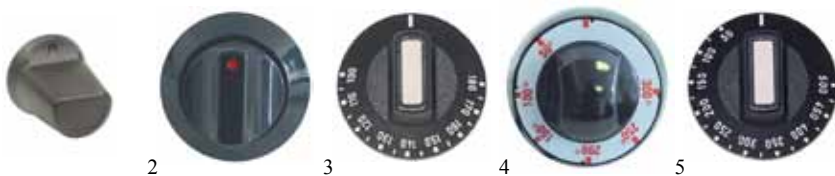

FIMAR

Pos.	Bestell-Nr.	Symbol	T.max. (°C)	Ø (mm)	Achse Ø (mm)	Abflachung	pass.für	Vergl.-Nr.
1	110374	Schalter Nullstrich	-	40	6x4,6	oben	Fimar	CO1947
2	110829	Schalter Nullstrich	-	58	6x4,6	oben	Fimar	CO1954
3	110242	Thermostat	180	50	6x4,6	oben	Fimar	CO1112
4	110882	Thermostat	300	72	6x4,6	links	Fimar	CO4422
5	110248	Thermostat	500	50	6x4,6	oben	Fimar	CO3611