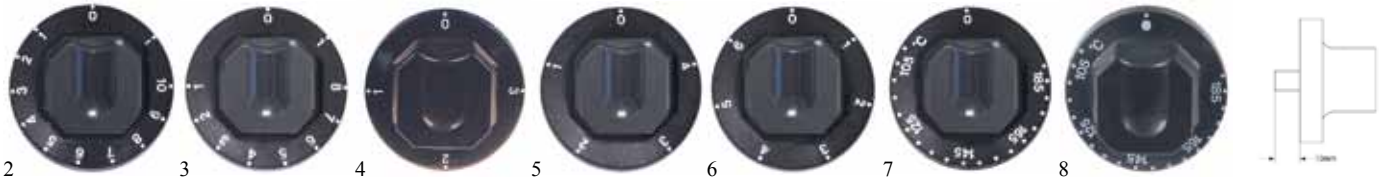

Pos.	Bestell-Nr.	Symbol	T.max. (°C)	ø (mm)	Achse ø (mm)	Abflachung	pass.für	Vergl.-Nr.
2	110307	Energieregler 1-10 + MAX	-	70	6x4,6	oben	Zanussi	059042
3	110346	Energieregler 1-8 + MAX	-	70	6x4,6	oben	Zanussi	002522
4	111636	Schalter 4-Takt	-	70	6x4,6	oben	Zanussi	003323
5	110347	Schalter 5-Takt	-	70	6x4,6	oben	Zanussi	058681
6	110317	Schalter 7-Takt	-	70	6x4,6	oben	Zanussi	058547
7	110314	Thermostat	185	70	6x4,6	oben	Zanussi	058591
8	111663	Thermostat	185	70	6x4,6	oben	Zanussi	059196