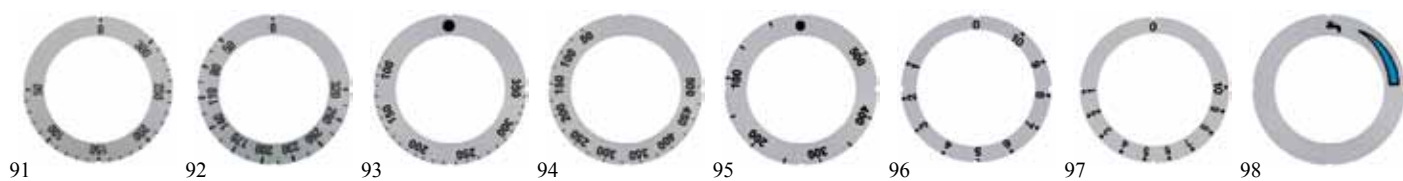

Pos.	Bestell-Nr.	Farbe	Symbol	T.max. (°C)
91	112221	silber	Thermostat	300
92	112222	silber	Thermostat	320
93	112405	silber	Thermostat	350
94	112409	silber	Thermostat	500
95	112413	silber	Thermostat	500
96	112249	silber	Thermostat 1-10	-
97	112247	silber	Thermostat 1-10	-
98	112371	silber	Wasserhahn kalt	-

Pos.	Bestell-Nr.	Farbe	Symbol	T.max. (°C)
99	112375	silber	Wasserhahn warm	-