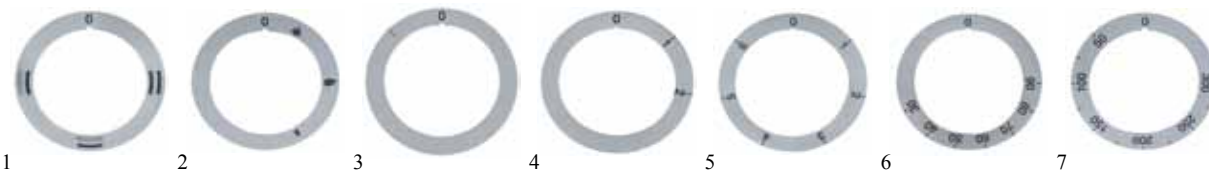

1

2

3

4

5

6

7

Pos.	Bestell-Nr.	Symbol	T.max. (°C)	pass.für	Vergl.-Nr.
1	110465	Backofen UH/OH/UH+OH	-	Whirlpool	483286009618
2	110458	Gashahn mit Zündflamme	-	Whirlpool	-
3	110479	Schalter 0-1	-	Whirlpool	-
4	110690	Schalter 0-1-2	-	Whirlpool	483286009428
5	110464	Schalter 7-Takt	-	Whirlpool	483286009632
6	110778	Thermostat	90	Whirlpool	-
7	110462	Thermostat	300	Whirlpool	-