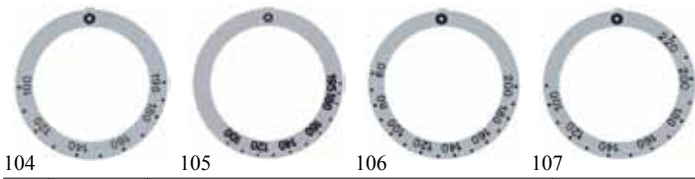

Pos.	Bestell-Nr.	Farbe	Symbol	T.max. (°C)
104	110536	silber	Thermostat	195
105	111563	silber	Thermostat	195
106	112395	silber	Thermostat	200
107	112399	silber	Thermostat	220