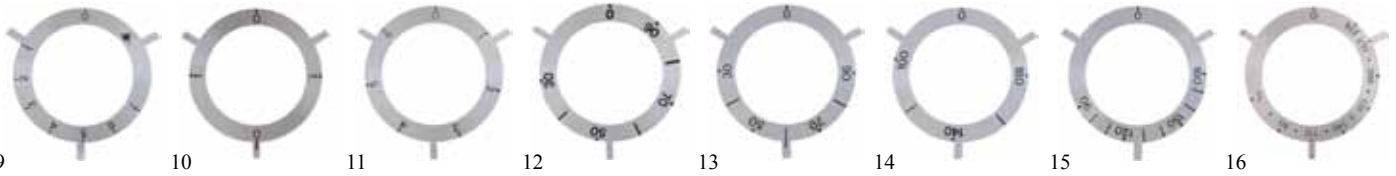

Pos.	Bestell-Nr.	Symbol	T.max. (°C)	pass.für	Vergl.-Nr.
9	110602	Gasthermostat 1-7	-	Mareno	1039111400
10	110604	Schalter 0-1-0-1	-	Mareno	1036713200
11	110606	Schalter 7-Takt	-	Mareno	1039107300
12	111531	Thermostat	90	Mareno	862500
13	110610	Thermostat	90	Mareno	1218500
14	110612	Thermostat	180	Mareno	1840600
15	110611	Thermostat	180	Mareno	1039107200
16	110613	Thermostat	250	Mareno	1039111500

Pos.	Bestell-Nr.	Symbol	T.max. (°C)	pass.für	Vergl.-Nr.
17	110614	Thermostat	300	Mareno	1840400