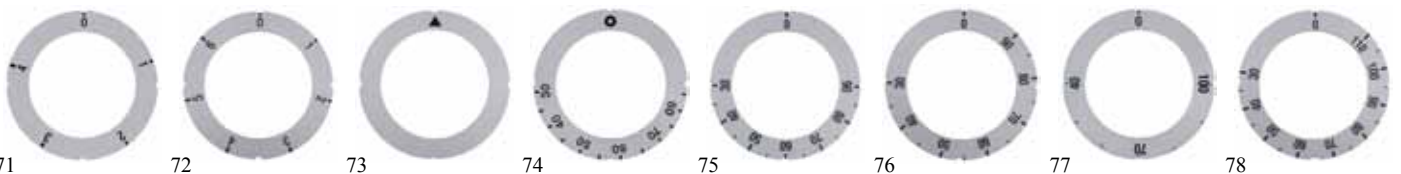

Pos.	Bestell-Nr.	Farbe	Symbol	T.max. (°C)
71	112321	silber	Schalter 5-Takt	-
72	112213	silber	Schalter 7-Takt	-
73	112224	silber	Schalter Nullstrich	-
74	112393	silber	Thermostat	85
75	112214	silber	Thermostat	90
76	112215	silber	Thermostat	90
77	112449	silber	Thermostat	100
78	112217	silber	Thermostat	110