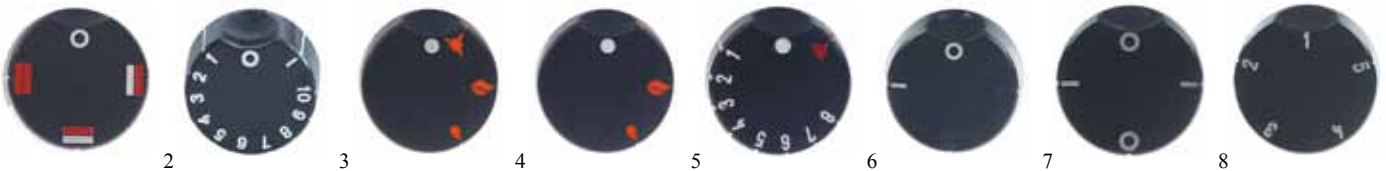

ZANUSSI

Pos.	Bestell-Nr.	Symbol	ø (mm)	Achse ø (mm)	Abflachung	pass.für	Vergl.-Nr.
1	111616	Backofen OH/UH/OH+UH	50	6x4,6	oben	Zanussi	053404
2	110898	Energiregler 1-10 + MAX	50	8x5,5	oben	Zanussi	053694
3	111599	Gashahn mit Zündflamme	50	10x8	oben	Zanussi	052604
4	111595	Gashahn ohne Zündflamme	50	8x6,5	oben	Zanussi	054105
5	111610	Gastthermostat 1-8	50	8x6,5	oben	Zanussi	054126
6	111672	Schalter 0-1	50	6x4,6	unten	Zanussi	056871
7	111638	Schalter 0-1-0-1	50	6x4,6	unten	Zanussi	026797
8	111639	Schalter 5-Takt	50	6x4,6	oben	Zanussi	051697