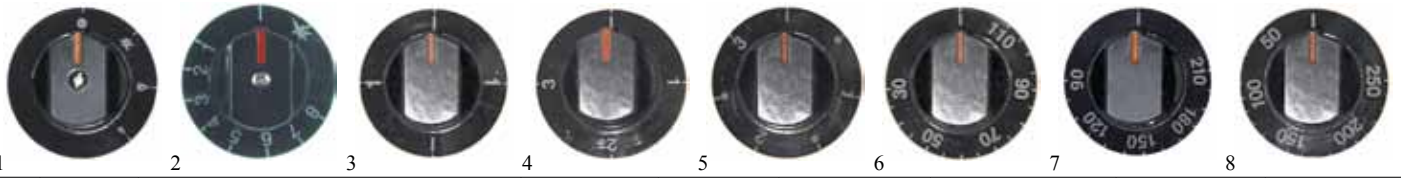

MALAG

Pos.	Bestell-Nr.	Symbol	T.max. (°C)	∅ (mm)	Achse ∅ (mm)	Abflachung	pass.für	Vergl.-Nr.
1	110217	Gashahn mit Zündflamme	-	64	9x7	horizontal	Malag	179922
2	110218	Gasthermostat 1-8	-	64	9x7	horizontal	Malag	-
3	110210	Schalter 0-1-0-1	-	64	6x4,6	unten	Malag	-
4	110211	Schalter 4-Takt	-	64	6x4,6	unten	Malag	144452
5	110212	Schalter 7-Takt	-	64	6x4,6	unten	Malag	143871
6	110213	Thermostat	110	64	6x4,6	unten	Malag	106100
7	110219	Thermostat	210	64	6x4,6	unten	Malag	106127
8	110215	Thermostat	250	64	6x4,6	unten	Malag	-