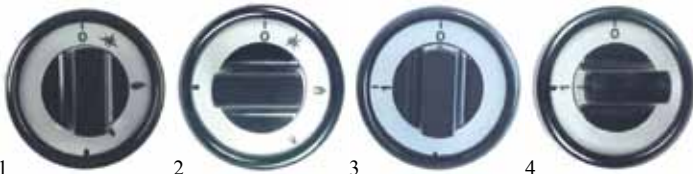

MBM ITALIEN

1

2

3

4

| Pos. | Bestell-Nr. | Symbol | ø (mm) | Achse ø (mm) | Abflachung | pass.für | Vergl.-Nr. |
|------|-------------|------------------------|--------|--------------|------------|------------|------------|
| 1 | 110041 | Gashahn mit Zündflamme | 65 | 10x8 | links | MBM Italia | RTCU900028 |
| 2 | 110766 | Gasthermostat 1-8 | 65 | 8x6,5 | unten | MBM Italia | RTCU700031 |
| 3 | 110040 | Gasthermostat 1-8 | 65 | 8x6,5 | unten | MBM Italia | RTCU700031 |
| 4 | 110768 | Schalter 7-Takt | 65 | 6x4,6 | oben | MBM Italia | RTCU700075 |