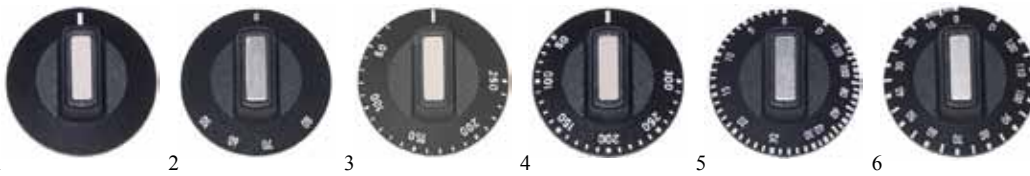

RATIONAL

Pos.	Bestell-Nr.	Symbol	T.max. (°C)	ø (mm)	Achse ø (mm)	Abflachung	pass.für	Vergl.-Nr.
1	110253	Schalter Nullstrich	-	50	6x4,6	oben	Rational	3013.0113
2	110254	Thermostat	80	50	6x4,6	oben	Rational	3013.0114
3	110244	Thermostat	250	50	6x4,6	oben	Rational	3013.0301
4	110245	Thermostat	300	50	6x4,6	oben	Rational	3013.0201
5	110251	Zeit 120min + Dauerstellung	-	50	6x4,6	oben	Rational	3013.0105
6	110252	Zeit 120min + Dauerstellung	-	50	6x4,6	oben	Rational	3013.0108