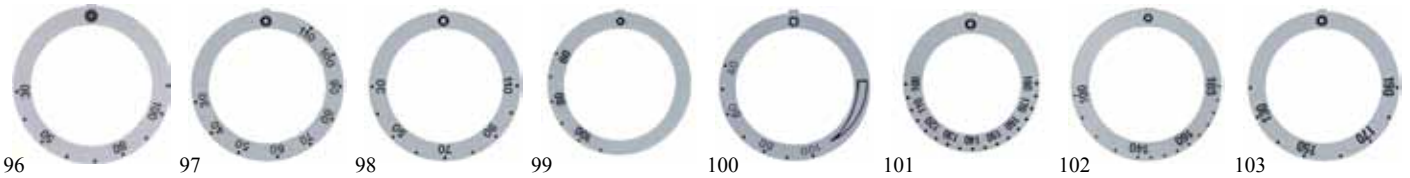

Pos.	Bestell-Nr.	Farbe	Symbol	T.max. (°C)
96	111562	silber	Thermostat	110
97	110545	silber	Thermostat	110
98	111878	silber	Thermostat	110
99	111565	silber	Thermostat	110
100	112384	silber	Thermostat	150
101	112267	silber	Thermostat	180
102	111564	silber	Thermostat	185
103	112461	silber	Thermostat	190