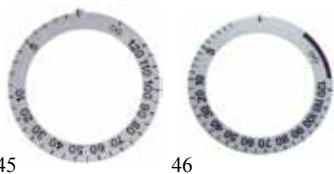

Pos.	Bestell-Nr.	Farbe	Symbol	T.max. (°C)	pass.für	Vergl.-Nr.
45	110534	silber	Zeit 120min + Dauerstellung	-	Küppersbusch	144770
46	110555	silber	Zeit 120min + Dauerstellung	-	Küppersbusch	100306