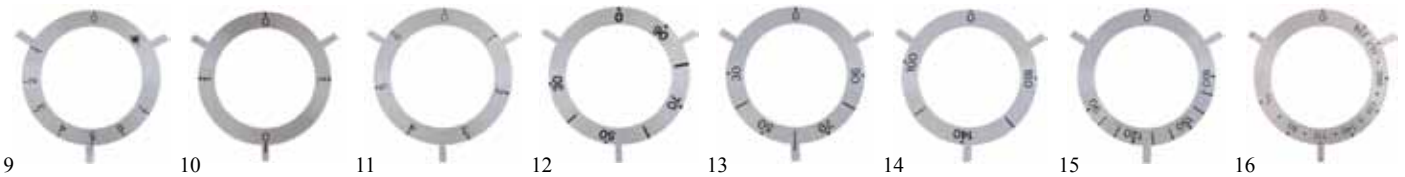

Pos.	Bestell-Nr.	Symbol	T.max. (°C)	pass.für	Vergl.-Nr.
9	110602	Gasthermostat 1-7	-	Mareno	1039111400
10	110604	Schalter 0-1-0-1	-	Mareno	1036713200
11	110606	Schalter 7-Takt	-	Mareno	1039107300
12	111531	Thermostat	90	Mareno	862500
13	110610	Thermostat	90	Mareno	1218500
14	110612	Thermostat	180	Mareno	1840600
15	110611	Thermostat	180	Mareno	1039107200
16	110613	Thermostat	250	Mareno	1039111500