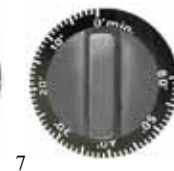

9

10

11

Pos.	Bestell-Nr.	Symbol	T.max. (°C)	ø (mm)	Achse ø (mm)	Abflachung	pass.für	Vergl.-Nr.
9	110229	Thermostat	180	77	6x4,6	oben	Juno	0H6782
10	110224	Thermostat	300	77	6x4,6	oben	Juno	0H6784
11	110220	Thermostat 1-10	-	77	6x4,6	oben	Juno	0H6787