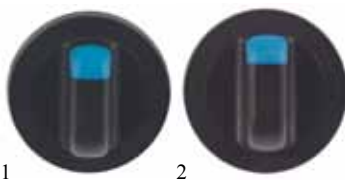

THIELMANN

Pos.	Bestell-Nr.	ø (mm)	Achse ø (mm)	Abflachung	pass.für	Vergl.-Nr.	Pos.	Bestell-Nr.	ø (mm)	Achse ø (mm)	Abflachung	pass.für	Vergl.-Nr.
1	111831	68	6x4,6	oben	Thielmann	144104	2	111832	68	8x6,5	unten	Thielmann	540448