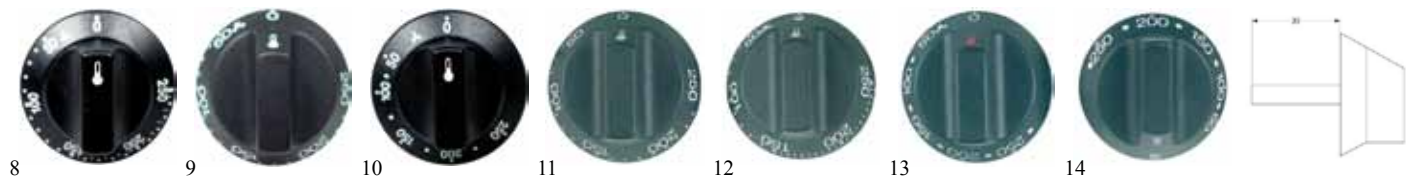

Pos.	Bestell-Nr.	Symbol	T.max. (°C)	ø (mm)	Achse ø (mm)	Abflachung	pass.für	Vergl.-Nr.
8	112157	Thermostat	250	55	6x4,6	oben mit langem Schaft	Smeg	764975415
9	112143	Thermostat	250	55	6x4,6	oben mit langem Schaft	Smeg	764972639
10	112148	Thermostat	250	55	6x4,6	oben mit langem Schaft	Smeg	764972459
11	112113	Thermostat	250	55	6x4,6	oben mit langem Schaft	Smeg	50275
12	112110	Thermostat	250	55	6x4,6	unten mit langem Schaft	Smeg	39894
13	112115	Thermostat	275	55	6x4,6	oben mit langem Schaft	Smeg	24527
14	112111	Thermostat	275	55	6x4,6	rechts mit langem Schaft	Smeg	25801