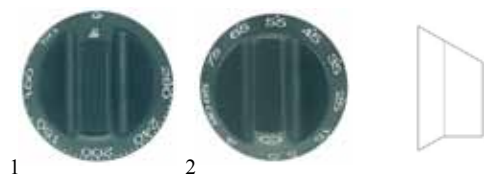

Pos.	Bestell-Nr.	Symbol	T.max. (°C)	ø (mm)	Achse ø (mm)	Abflachung	pass.für	Vergl.-Nr.
1	112108	Thermostat	280	55	6x4,6	oben	Smeg	66592
2	112109	Zeit 90min + Dauerstellung	-	55	6x4,6	oben	Smeg	66591