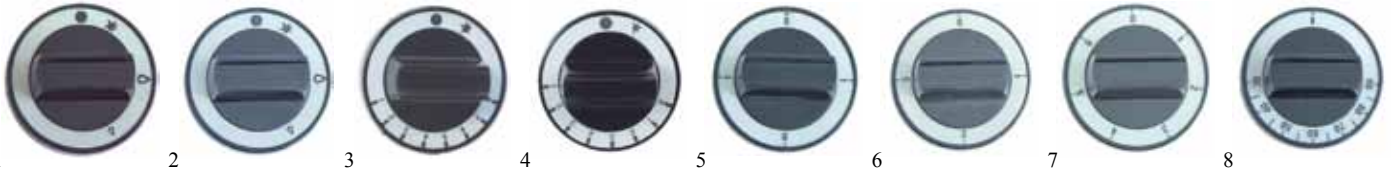

GICO

| Pos. | Bestell-Nr. | Symbol | ø (mm) | Achse ø (mm) | Abflachung | pass.für | Vergl.-Nr. |
|------|-------------|---------------------|--------|--------------|------------|----------|------------|
| 1 | 110856 | Schalter Nullstrich | 52 | 6x4,6 | oben | Gico | 293202250 |
| 2 | 110875 | Schalter Nullstrich | 54 | 6x4,6 | oben | Gico | 293202250 |