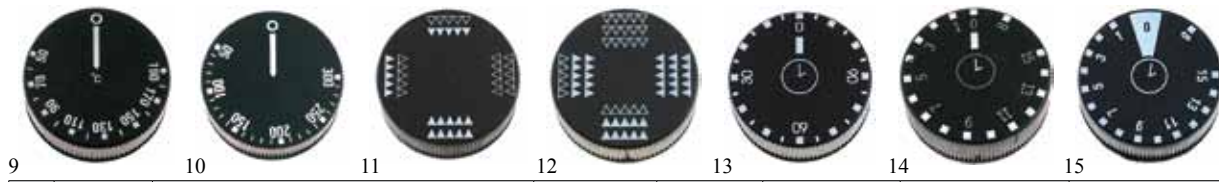

Pos.	Bestell-Nr.	Symbol	T.max. (°C)	ø (mm)	Achse ø (mm)	Abflachung	pass.für	Vergl.-Nr.
9	112921	Thermostat	190	42	6x4,6	unten	RM-Gastro	402592005
10	112938	Thermostat	300	42	6x4,6	oben	RM-Gastro	402593000
11	112929	Toaster	-	42	6x4,6	rechts	RM-Gastro	402590700
12	112930	Toaster	-	42	6x4,6	rechts	RM-Gastro	402590900
13	112923	Zeit 120min	-	42	6x4,6	oben	RM-Gastro	402590820
14	112924	Zeit 15min + Dauerstellung	-	42	6x4,6	links	RM-Gastro	402590770
15	112937	Zeit 15min + Dauerstellung	-	42	6x4,6	links	RM-Gastro	402590750

ROKA

Pos.	Bestell-Nr.	Symbol	T.max. (°C)	ø (mm)	Achse ø (mm)	Abflachung	pass.für	Vergl.-Nr.
1	110116	Thermostat	110	60	6x4,6	oben	Roka	8900435