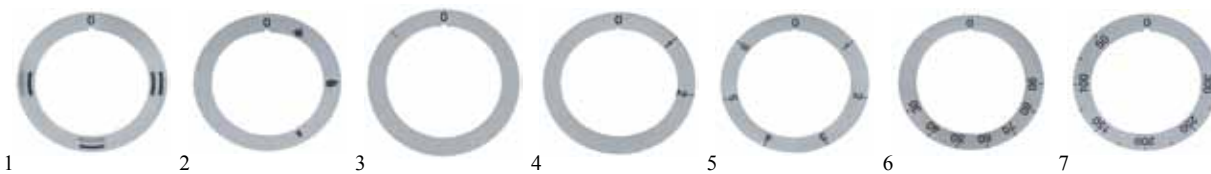

Pos.	Bestell-Nr.	Symbol	T.max. (°C)	pass.für	Vergl.-Nr.
1	110465	Backofen UH/OH/UH+OH	-	Giga	0000Y65007
2	110458	Gashahn mit Zündflamme	-	Giga	Y65003
3	110479	Schalter 0-1	-	Giga	Y65010
4	110690	Schalter 0-1-2	-	Giga	0000Y65012
5	110464	Schalter 7-Takt	-	Giga	0000Y65005
6	110778	Thermostat	90	Giga	Y65014
7	110462	Thermostat	300	Giga	Y65004