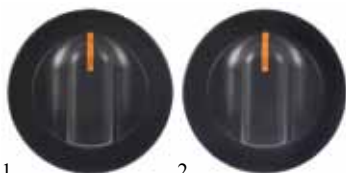

1

2

Pos.	Bestell-Nr.	ø (mm)	Achse ø (mm)	Abflachung	pass.für	Vergl.-Nr.
1	110457	71	10x8	oben	Whirlpool	-

Pos.	Bestell-Nr.	ø (mm)	Achse ø (mm)	Abflachung	pass.für	Vergl.-Nr.
2	110456	71	6x4,6	oben	Whirlpool	-