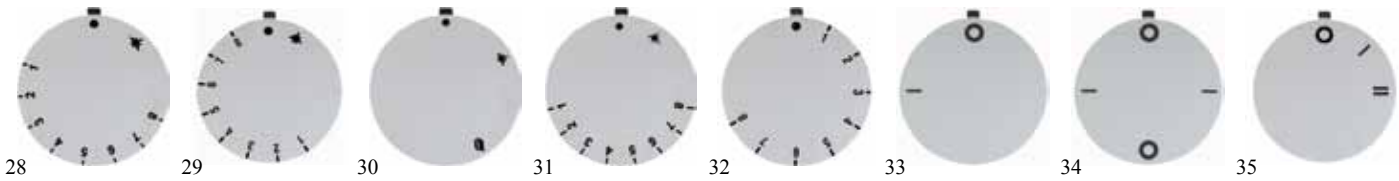

Pos.	Bestell-Nr.	Farbe	Symbol	T.max. (°C)
28	112438	silber	Gasthermostat EGA 1-8	-
29	112439	silber	Gasthermostat EUROSIT 1-8	-
30	112442	silber	Gasthermostat NOVASIT	-
31	112440	silber	Gasthermostat PEL 1-8	-
32	112441	silber	Gasthermostat SABAF 1-8	-
33	112414	silber	Schalter 0-1	-
34	111880	silber	Schalter 0-1-0-1	-
35	112415	silber	Schalter 0-1-2	-