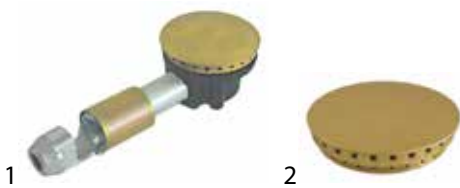

Universal

Abb.	GEV-Nr.	Beschreibung	Vergl.-Nr.
1	107031	Brenner ø 60mm komplett	BR0101 1
1	107032	Brenner ø 88mm komplett	BR0095 1
1	107033	Brenner ø 115mm komplett	BR0107 1
2	108028	Brennerdeckel ø 60mm mit Ring	BR0103
2	108029	Brennerdeckel ø 88mm mit Ring	BR0097
2	108030	Brennerdeckel ø 115mm mit Ring	BR0109