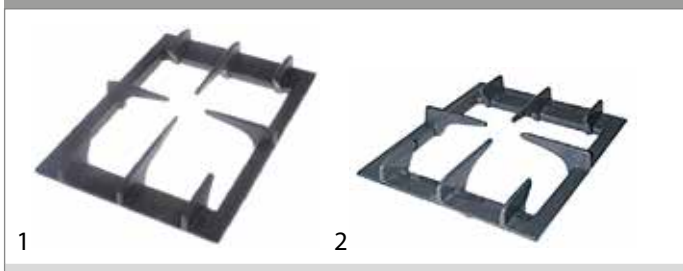

Abb.	GEV-Nr.	Beschreibung	Vergl.-Nr.
1	210027	Brennerrost B 284mm L 386mm H 51mm passend für ELECTROLUX, ZANUSSI	0C2526
2	210138	Brennerrost B 285mm L 345mm	002436

Abb.	GEV-Nr.	Beschreibung	Vergl.-Nr.
3	210155	Brennerrost B 320mm L 530mm	004976
4	210148	Brennerrost B 340mm L 595mm	002446