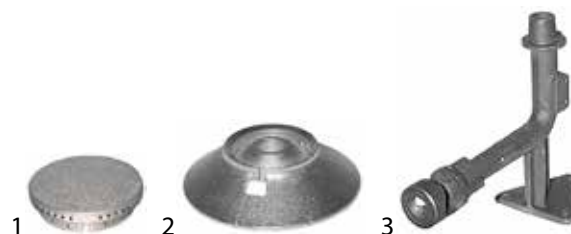

Serie HD900

Abb.	GEV-Nr.	Beschreibung	Vergl.-Nr.
1	105002	Brennerdeckel ø 83mm verchromt	058185
2	105235	Brennerkopf ø 163mm für Brennerdeckel ø 83mm	002461
3	105237	Venturi für Brennerdeckel ø 83mm	002458