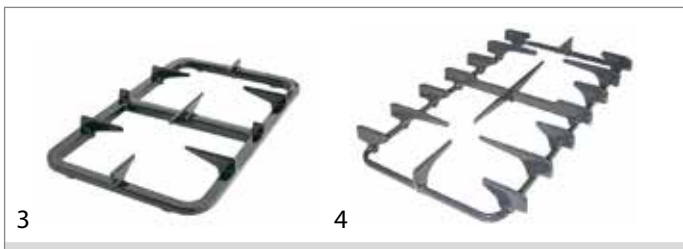

Abb.	GEV-Nr.	Beschreibung	Vergl.-Nr.
1	210027	Brennerrost B 284mm L 386mm H 51mm passend für ELECTROLUX, ZANUSSI	0C2526
2	210138	Brennerrost B 285mm L 345mm	002436

Abb.	GEV-Nr.	Beschreibung	Vergl.-Nr.
3	210155	Brennerrost B 320mm L 530mm	004976
4	210148	Brennerrost B 340mm L 595mm	002446