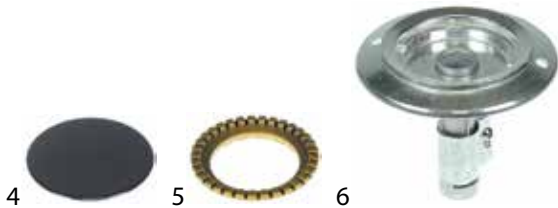

Abb.	GEV-Nr.	Beschreibung	Vergl.-Nr.
4	105904	Brennerdeckel ø 89mm	C00049696
5	105902	Brennerring für Brennerdeckel ø 89mm	C00059001
6	105898	Brennerkopf für Brennerdeckel ø 89mm	C00061136

Abb.	GEV-Nr.	Beschreibung	Vergl.-Nr.
7	105899	Brennerhalter mit Düsenträger	C00056386