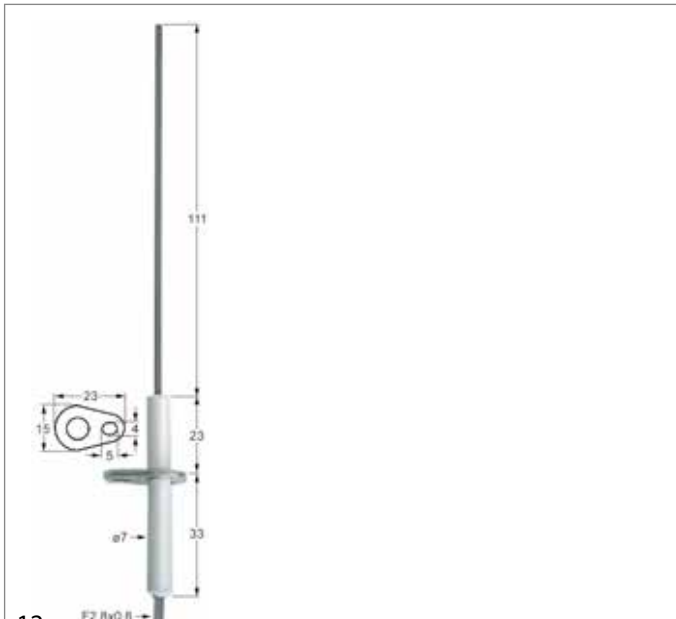

Abb.	GEV-Nr.	Beschreibung	Vergl.-Nr.
12	400172	Zündelektrode	LAR63050060