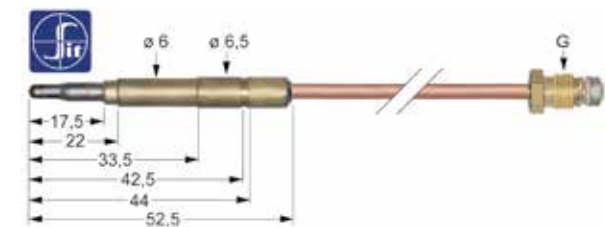

mit Steckhülse ø6(6,5)mm

Thermoelemente SIT

Pos.	GEV-Nr.	G	L (mm)	Pos.	GEV-Nr.	G	L (mm)
1	107600	M8x1	320	6	107604	M8x1	1200
2	107601	M8x1	600	7	107605	M8x1	1500
3	107178	M8x1	750	8	107606	M9x1	320
4	107602	M8x1	850	9	107607	M9x1	400
5	107603	M8x1	1000	10	107608	M9x1	500

Tabellenfortsetzung auf der nächsten Seite