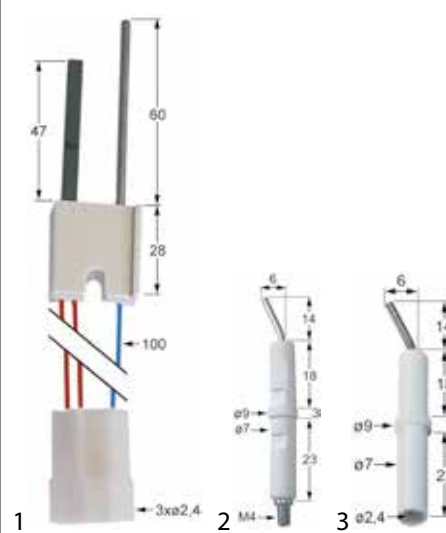

Lainox

Abb.	GEV-Nr.	Beschreibung	Vergl.-Nr.
1	100730	Glühkerze	LAR63050040
2	100706	Zündelektrode	LAR63050010
3	100707	Zündelektrode	LAR63050010