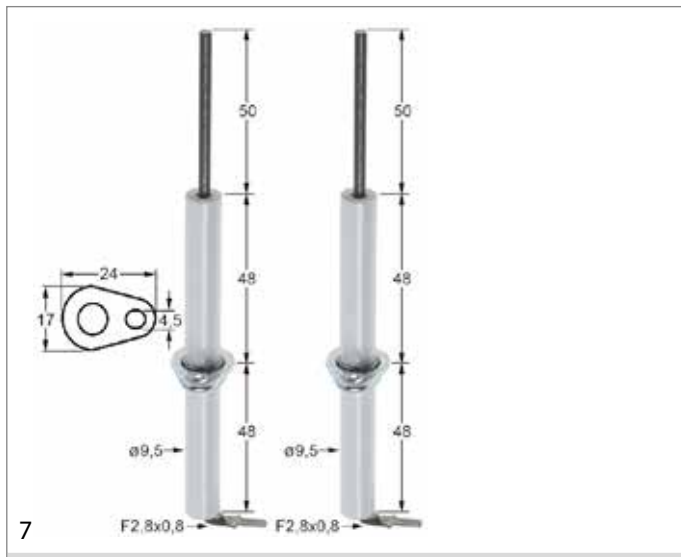

Abb.	GEV-Nr.	Beschreibung	Vergl.-Nr.
4	106525	Zündelektrode	LAR63050070

Abb.	GEV-Nr.	Beschreibung	Vergl.-Nr.
5	106756	Zündelektrode	LAR63050130
6	400172	Zündelektrode	LAR63050060

Abb.	GEV-Nr.	Beschreibung	Vergl.-Nr.
7	106647	Zündelektroden-set	LAR63050100