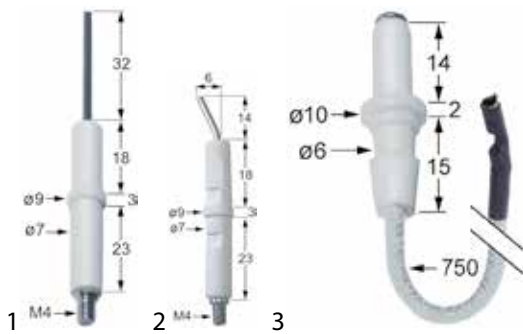

Tecnoinox

1

2

3

Abb.	GEV-Nr.	Beschreibung	Vergl.-Nr.
1	100701	Zündelektrode	RC01168000
2	100706	Zündelektrode	RC00120000
3	100738	Zündelektrode	RC00368000