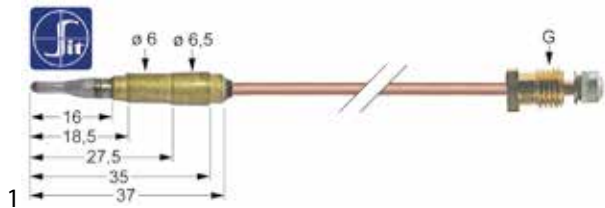

mit Steckhülse ø6mm

SIT

Abb. GEV-Nr.	G	L (mm)	Abb. GEV-Nr.	G	L (mm)
1 102267	M8x1	850	1 102923	M9x1	750

Abb. GEV-Nr.	G	L (mm)	Abb. GEV-Nr.	G	L (mm)
2 102246	M9x1	600	2 107257	M10x1	1000
2 102944	M9x1	1500	2 107256	M10x1	1200
2 107259	M10x1	500	2 107299	ASA 11/32	750
2 102438	M10x1	600			