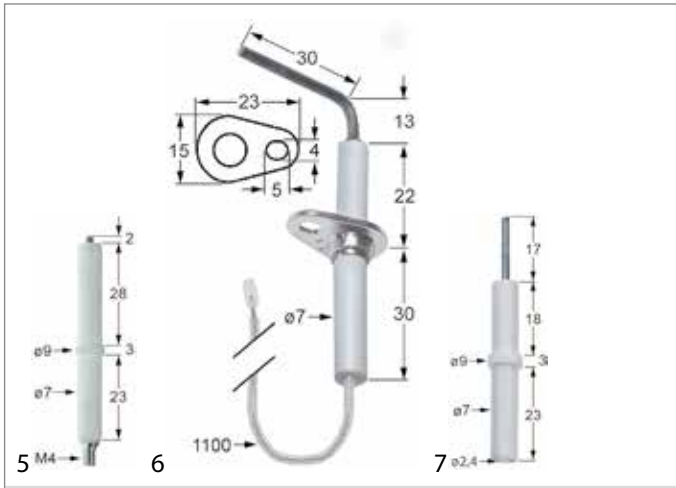

## Baron

Abb.	GEV-Nr.	Beschreibung	Vergl.-Nr.
1	100701	Zündelektrode	BN41826650010
2	100703	Zündelektrode	MA636700
3	100706	Zündelektrode	BN41853310150
4	100707	Zündelektrode	BN6A013302

Abb.	GEV-Nr.	Beschreibung	Vergl.-Nr.
5	102314	Zündelektrode	BN4185326010061
6	102335	Zündelektrode	BN3104900
7	106619	Zündelektrode	BN6A013301