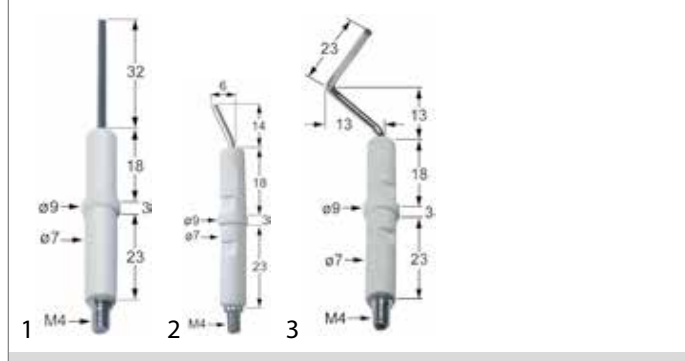

Olis

Abb.	GEV-Nr.	Beschreibung	Vergl.-Nr.
1	100701	Zündelektrode	BN6A013302
2	100706	Zündelektrode	6A013300
3	100709	Zündelektrode	BN6A001457