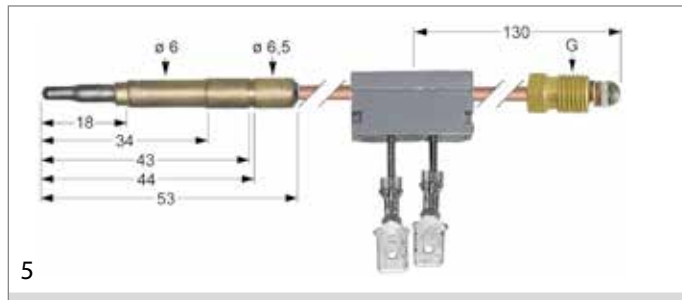

9

Abb.	GEV-Nr.	G	L (mm)	Unterbrecheranschluss
9	107164	M9x1	1000	Löt

10

Abb.	GEV-Nr.	G	L (mm)	Unterbrecheranschluss
10	107148	M10x1	600	F 6,3mm

11

Abb.	GEV-Nr.	G	L (mm)	Unterbrecheranschluss
11	100172	ASA 11/32	400	F 6,3mm