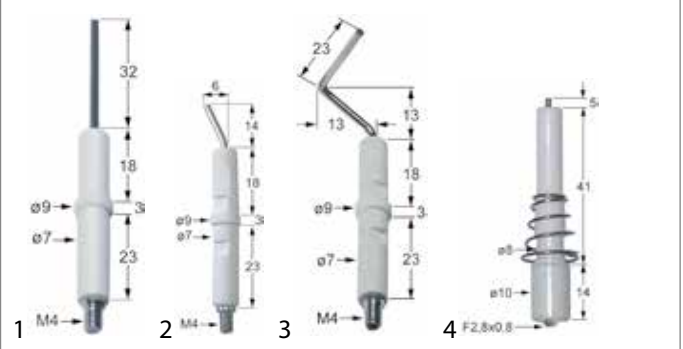

**Salvis**

Abb.	GEV-Nr.	Beschreibung	Vergl.-Nr.
1	102907	Zündelektrode	1G564251

**Siedefix**

Abb.	GEV-Nr.	Beschreibung	Vergl.-Nr.
1	100703	Zündelektrode	—

**Silko**

Abb.	GEV-Nr.	Beschreibung	Vergl.-Nr.
1	100701	Zündelektrode	MA1949900
2	100706	Zündelektrode	MA224211
3	100709	Zündelektrode	SIR0100369
4	100729	Zündelektrode	SIR0100833