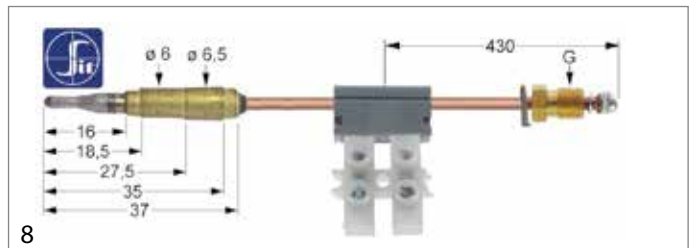

8

Abb.	GEV-Nr.	G	L (mm)	Unterbrecheranschluss
8	107455	M9x1	850	Löt