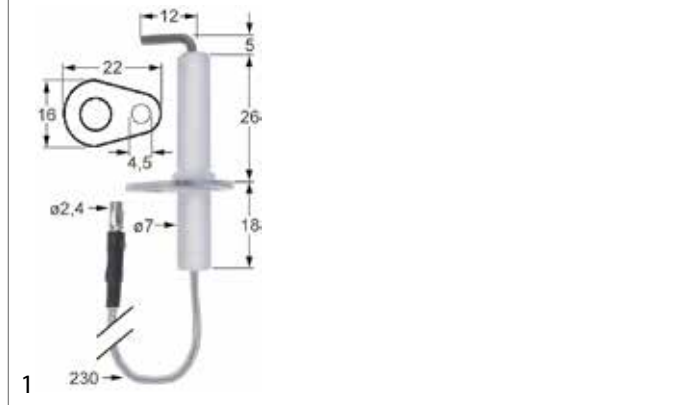

**Fiamma**

Abb.	GEV-Nr.	Beschreibung	Vergl.-Nr.
1	106583	Zündelektrode	4.0.100.0075