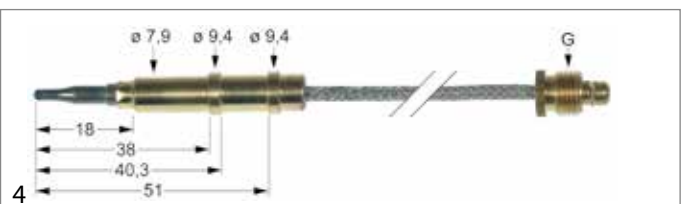

Abb.	GEV-Nr.	G	L (mm)	Abb.	GEV-Nr.	G	L (mm)
4	102429	ASA 11/32	600	4	102431	ASA 11/32	1200
4	102430	ASA 11/32	900