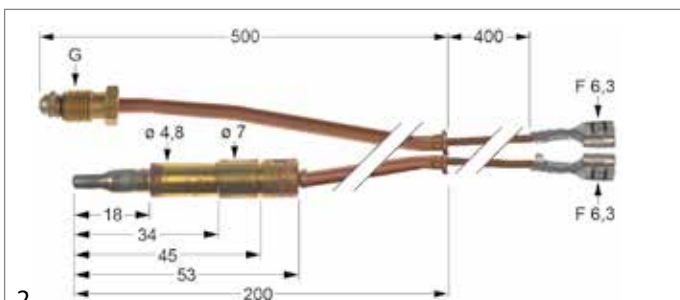

5

Abb.	GEV-Nr.	G	L (mm)	Unterbrecheranschluss
5	107145	M9x1	600	F6,3

1

Abb.	GEV-Nr.	G	L (mm)	Unterbrecheranschluss
1	102815	M8x1	1000	F 6,3mm

6

Abb.	GEV-Nr.	G	L (mm)	Unterbrecheranschluss
6	102069	M9x1	600	Löt