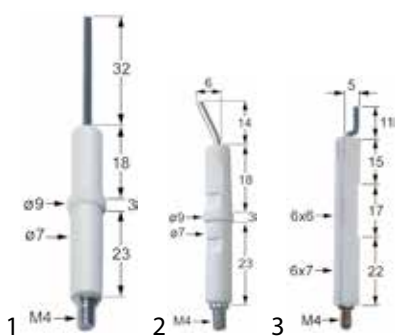

## Elro

Abb.	GEV-Nr.	Beschreibung	Vergl.-Nr.
1	104650	Zünderlektrode	4.033374-0

Emmepi

Abb.	GEV-Nr.	Beschreibung	Vergl.-Nr.
1	100701	Zündelektrode	807905
2	100706	Zündelektrode	808177
3	100708	Zündelektrode	C00172