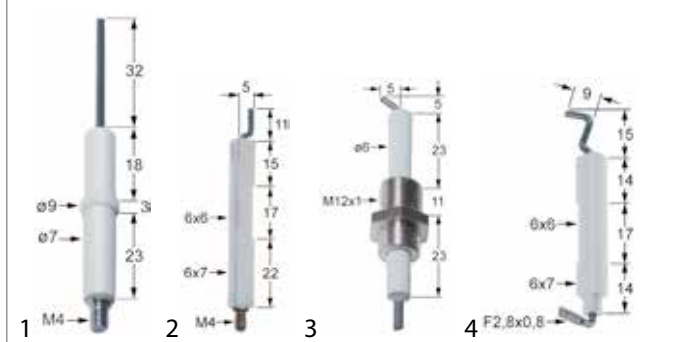

## Angelo-Po

Abb.	GEV-Nr.	Beschreibung	Vergl.-Nr.
1	100701	Zündelektrode	32T0190
2	100708	Zündelektrode	32T0140
3	100712	Zündelektrode	32T0080
4	100736	Zündelektrode	32T0142

Abb.	GEV-Nr.	Beschreibung	Vergl.-Nr.
5	100798	Zündelektrode	32T0010