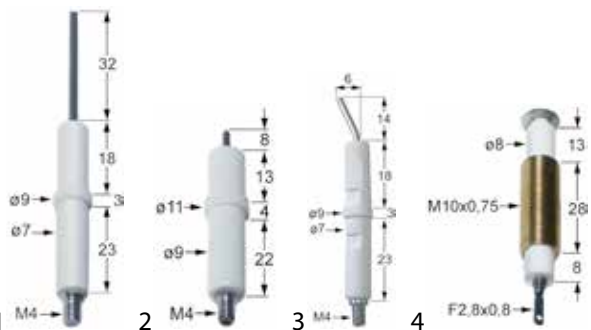

Juno

Abb.	GEV-Nr.	Beschreibung	Vergl.-Nr.
1	100701	Zündelektrode	059380
2	100703	Zündelektrode	203190
3	100706	Zündelektrode	056754
4	100724	Zündelektrode	0H6257