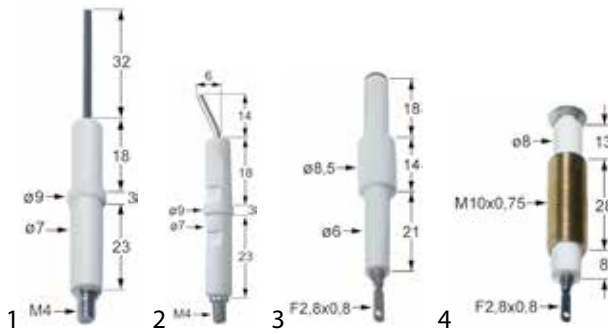

## Zanussi

Abb.	GEV-Nr.	Beschreibung	Vergl.-Nr.
1	100701	Zündelektrode	059380
2	100706	Zündelektrode	056754
3	100717	Zündelektrode	054099
4	100724	Zündelektrode	0H6257

Abb.	GEV-Nr.	Beschreibung	Vergl.-Nr.
5	100738	Zündelektrode	004970
6	102169	Zündelektrode	003556