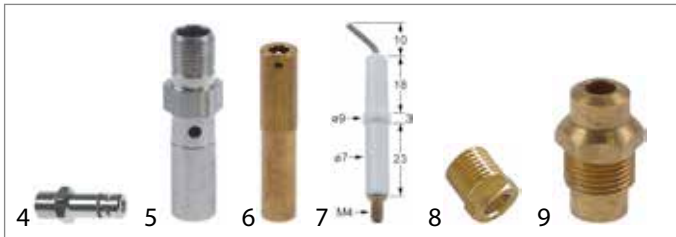

Abb.	GEV-Nr.	Beschreibung	für Rohr ø	VPE (Stück)
1	101284	Schneidring	4mm	1
1	102584	Schneidring	4mm	10
2	101285	Überwurfschraube	4mm	1
2	102585	Überwurfschraube	4mm	10

Abb.	GEV-Nr.	Beschreibung
1	101903	Zündbrenneroberenteil ohne Zündkerzenverschraubung für Mischrohrausführung
2	101780	Zündbrenneroberenteil mit Zündelectrodenverschraubung
3	101587	Dichtung für Zündbrenner ohne Zündkerze
3	101781	Dichtung für Zündbrenner mit Zündelectroden