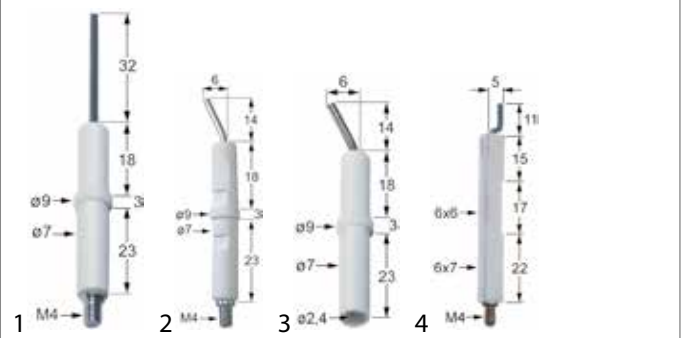

SIT

Abb.	GEV-Nr.	Beschreibung	Vergl.-Nr.
1	100701	Zündelektrode	0915035
2	100706	Zündelektrode	0915036
3	100707	Zündelektrode	0915037
4	100708	Zündelektrode	G6058011

Star10

Abb.	GEV-Nr.	Beschreibung	Vergl.-Nr.
1	100701	Zündelektrode	X13001
2	100706	Zündelektrode	X14600
3	100729	Zündelektrode	068032