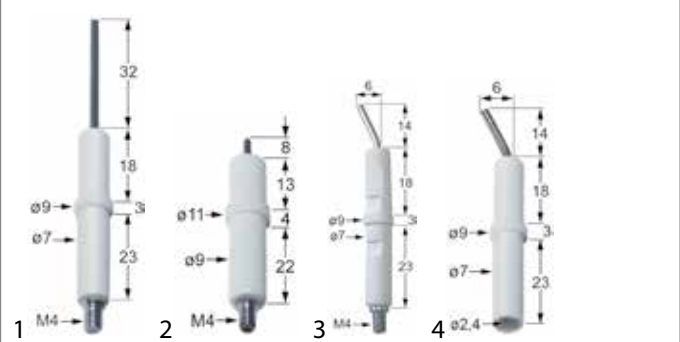

## Baron

Abb.	GEV-Nr.	Beschreibung	Vergl.-Nr.
1	100701	Zündelektrode	BN41826650010
2	100703	Zündelektrode	MA636700
3	100706	Zündelektrode	BN41853310150
4	100707	Zündelektrode	BN6A013302

Abb.	GEV-Nr.	Beschreibung	Vergl.-Nr.
5	102314	Zündelektrode	BN4185326010061
6	102335	Zündelektrode	BN3104900
7	106619	Zündelektrode	BN6A013301