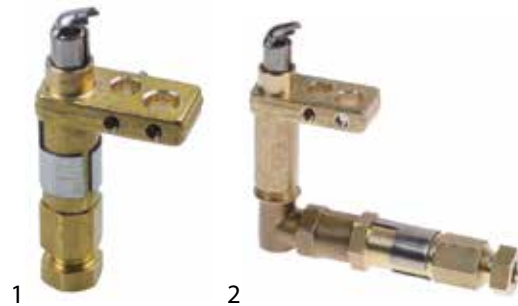

## BOURGOIS

Abb.	GEV-Nr.	Beschreibung
1	106387	Zündbrenner 1-flammig Gasanschluss 6mm ohne Düse
2	106429	Zündbrennerdüse Erdgas Bohrung ø 0,35mm M5x0,75 SW 6
2	106386	Zündbrennerdüse Erdgas Kennzahl 40 Bohrung ø 0,4mm M5x0,75 VPE 1Stück Messing
2	106385	Zündbrennerdüse Flüssiggas Kennzahl 22 Bohrung ø 0,22mm M5x0,75 VPE 1Stück Messing

## CAPIC

Abb.	GEV-Nr.	Beschreibung
1	102480	Zündbrenner 1-flammig Gasanschluss 6mm Befestigungsgewinde M4
2	102481	Zündbrenner 1-flammig Gasanschluss 6mm Befestigungsgewinde M4