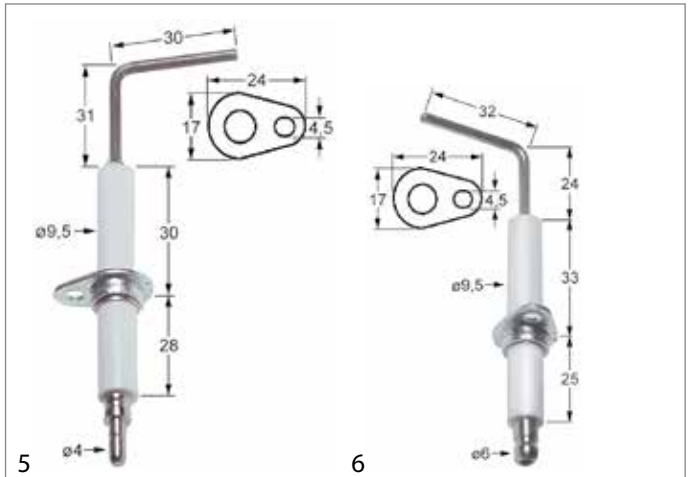

Abb.	GEV-Nr.	Beschreibung	Vergl.-Nr.
5	102175	Zündelektrode	002638
6	102360	Zündelektrode	002344