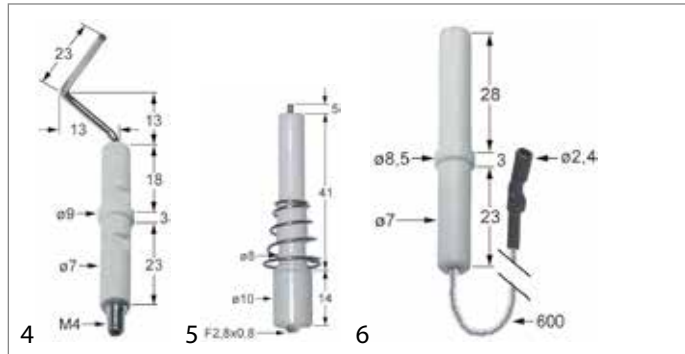

**Bartscher**

Abb.	GEV-Nr.	Beschreibung	Vergl.-Nr.
1	100724	Zündelektrode	010288

**Bertos**

Abb.	GEV-Nr.	Beschreibung	Vergl.-Nr.
1	100167	Zündelektrode	31187800
2	100701	Zündelektrode	22296900
3	100706	Zündelektrode	22298332