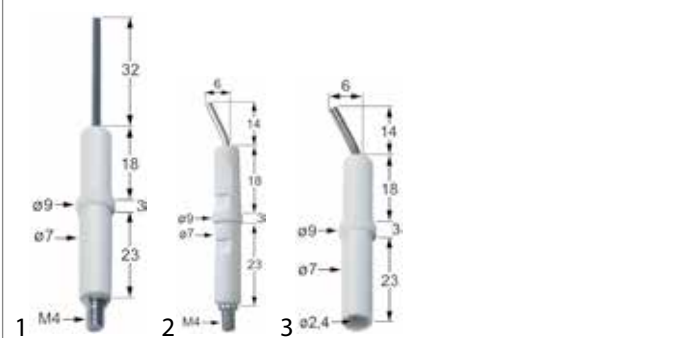

Abb.	GEV-Nr.	Beschreibung	Vergl.-Nr.
4	101788	Zündelektrode	3562614387
5	101789	Zündelektrode	3562614388

Alpeninox

Abb.	GEV-Nr.	Beschreibung	Vergl.-Nr.
1	100701	Zündelektrode	0A2473
2	100706	Zündelektrode	300035
3	100707	Zündelektrode	—