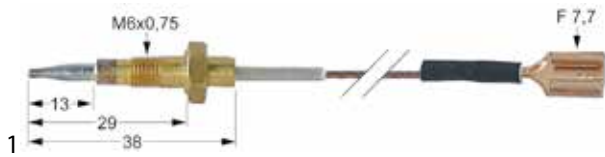

Einschraubthermoelemente mit Kabelverbindung

Abb.	GEV-Nr.	L (mm)	Anschluss
1	102145	600	F 7,7mm