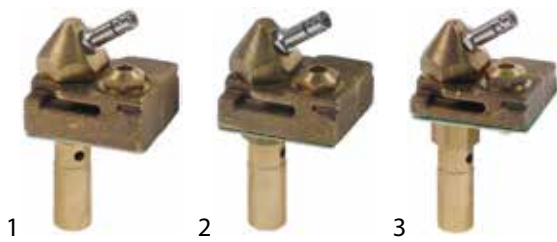

ASCOBLOC

Serie AGH_ (1. Ausführung)

Abb.	GEV-Nr.	Beschreibung
1	102956	Zündbrenner Typ C ohne Düse
2	102957	Zündbrenner Typ D ohne Düse
3	102958	Zündbrenner Typ E ohne Düse

Abb.	GEV-Nr.	Beschreibung	Gasart	ø (mm)	Gasdruck (mbar)
1	101849	Zündbrennerdüse	FG	0,16	50
1	101589	Zündbrennerdüse	FG	0,18	50
1	101534	Zündbrennerdüse	FG	0,19	50
1	100235	Zündbrennerdüse	FG	0,2	50
1	101864	Zündbrennerdüse	FG	0,24	30
1	100979	Zündbrennerdüse	FG	0,25	30
1	101543	Zündbrennerdüse	EG	0,3	20
1	101588	Zündbrennerdüse	EG	0,32	20
1	100236	Zündbrennerdüse	EG	0,35	20
1	101865	Zündbrennerdüse	EG	0,41	20

Abb.	GEV-Nr.	Beschreibung	für Rohr ø	VPE (Stück)
1	101284	Schneidring	4mm	1
1	102584	Schneidring	4mm	10
2	101285	Überwurfschraube	4mm	1
2	102585	Überwurfschraube	4mm	10