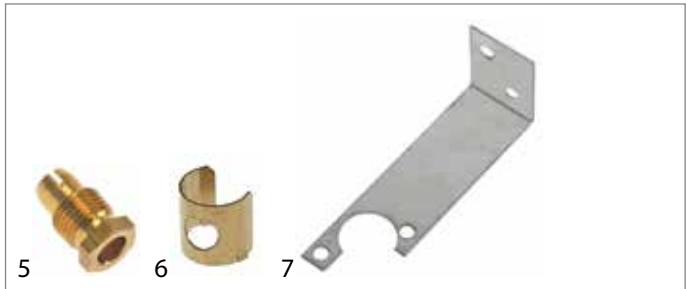

**Rohrverschraubungen**

Abb.	GEV-Nr.	VPE (Stück)	für Rohr ø	Abb.	GEV-Nr.	VPE (Stück)	für Rohr ø
1	101281	1	4mm	3	101287	1	6mm
1	102581	10	4mm	3	102587	10	6mm
2	101283	1	4mm	4	100909	1	6mm
2	102583	10	4mm	4	102509	5	6mm

**Sonstiges**

Abb.	GEV-Nr.	Beschreibung
1	100704	Zünderlektrode D1 ø 9mm Anschluss M4 D2 ø 11mm L1 17mm L2 17mm KL1 13mm KL2 4mm KL3 22mm
2	100719	Zünderlektrode D1 ø 7mm Anschluss M4 D2 ø 9mm L1 12mm L2 17mm KL1 18mm KL2 3mm KL3 23mm
3	101292	Überwurfschraube für Zündkerze passend für CB 502/505 VPE 1 Stück
3	102592	Überwurfschraube für Zündkerze passend für CB 502/505 VPE 10 Stück
4	101295	Klemmhülse für Thermoelement passend für CB 502/505 VPE 1 Stück
4	102595	Klemmhülse für Thermoelement passend für CB 502/505 VPE 10 Stück