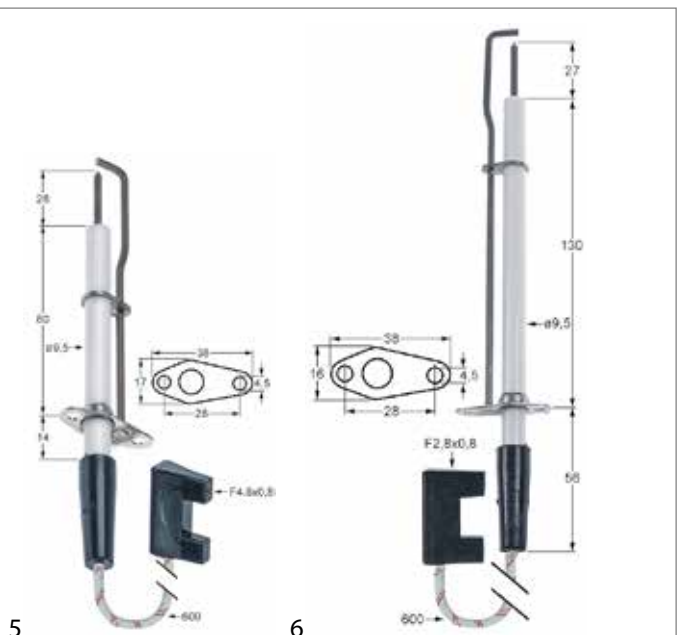

## Rational

Abb.	GEV-Nr.	Beschreibung	Vergl.-Nr.
1	102879	Zünderlektrode	74.00.230
2	102880	Zünderlektrode	2068.0152

Abb.	GEV-Nr.	Beschreibung	Vergl.-Nr.
3	102881	Zünderlektrode	2068.0153
4	102882	Zünderlektrode	74.00.235