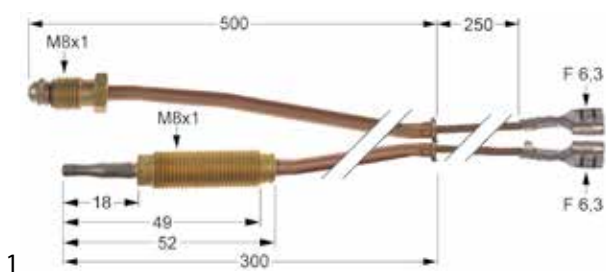

Einschraubthermoelemente mit Unterbrechung

Abb. GEV-Nr.	G	L (mm)	Unterbrecheranschluss
1 102239	M8x1	720	F 6,3mm