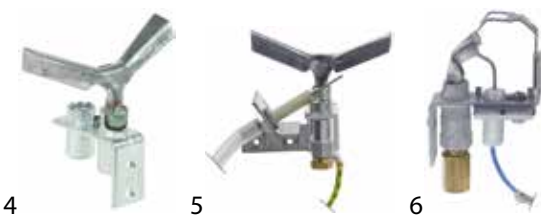

### Zündbrenner

Abb. GEV-Nr. Beschreibung

1	102490	Zündbrenner 1-flammig
2	102885	Zündbrenner 1-flammig
3	102886	Zündbrenner 1-flammig

Abb. GEV-Nr. Beschreibung

4	102887	Zündbrenner HONEYWELL Typ Q327 3-flammig
5	107495	Zündbrenner HONEYWELL Typ Q327 3-flammig Erdgas Düsentyp NE22 mit Zündelektrode
6	107409	Zündbrenner HONEYWELL Typ Q3451B1186 1237 1-flammig Erdgas Düsentyp BCR18 1/4"