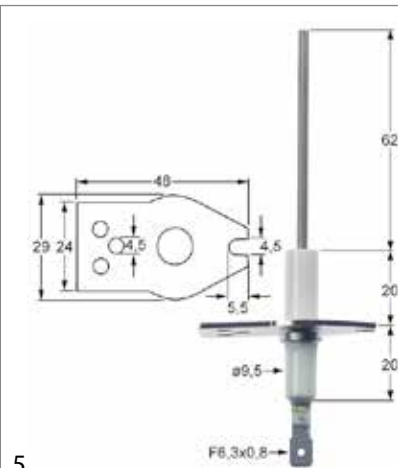

Abb.	GEV-Nr.	Beschreibung	Vergl.-Nr.
5	101784	Zündelektrode	162806