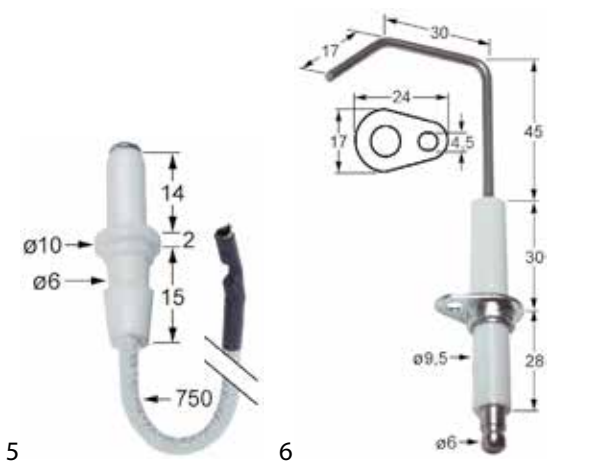

## Zanussi

Abb.	GEV-Nr.	Beschreibung	Vergl.-Nr.
1	100701	Zündelektrode	059380
2	100706	Zündelektrode	056754
3	100717	Zündelektrode	054099
4	100724	Zündelektrode	0H6257

Abb.	GEV-Nr.	Beschreibung	Vergl.-Nr.
5	100738	Zündelektrode	004970
6	102169	Zündelektrode	003556