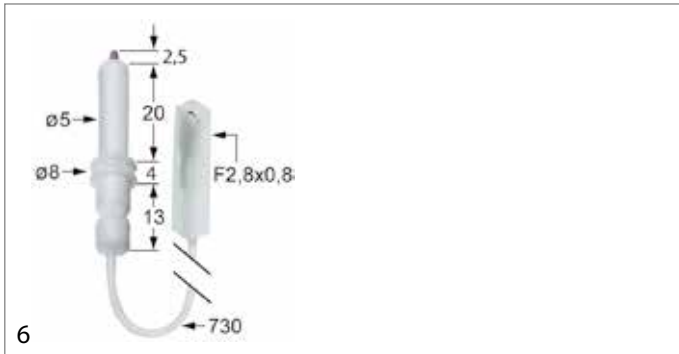

Abb.	GEV-Nr.	Beschreibung	Vergl.-Nr.
6	100826	Zündelektrode	RTCU600046