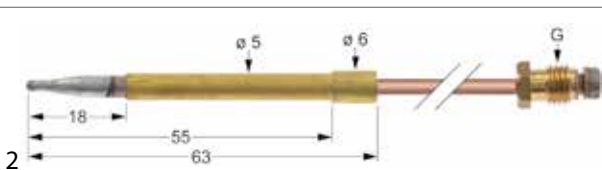

## Einschraubthermoelemente weitere

Abb.	GEV-Nr.	G	L (mm)
1	102266	M8x1	220

Abb.	GEV-Nr.	G	L (mm)	pass. für
2	106989	M8x1	330	Potis

Abb.	GEV-Nr.	G	L (mm)
3	102258	M8x1	600

Abb.	GEV-Nr.	G	L (mm)
4	102261	M8x1	600