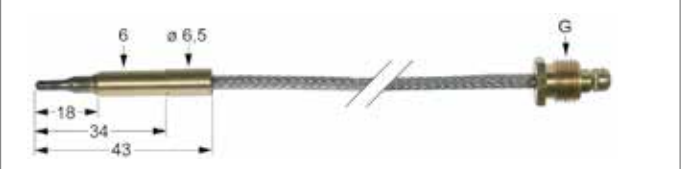

mit Steckhülse ø6mm

Pos.	GEV-Nr.	G	L (mm)	Pos.	GEV-Nr.	G	L (mm)
1	102396	M8x1	600	4	102399	M10x1	600
2	102397	M8x1	900	5	102400	M10x1	900
3	102398	M8x1	1200	6	102401	M10x1	1200