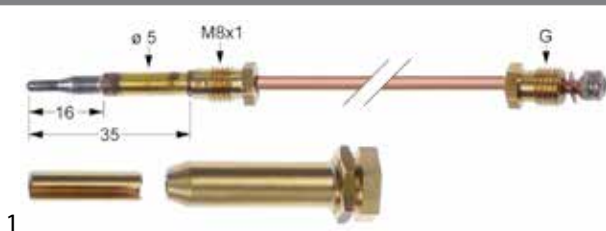

Abb. GEV-Nr.	G	L (mm)	Unterbrecheranschluss
3 102259	M9x1	1000	mit Kabel 1000mm

**Herstellerspezifische Thermoelemente**

Abb. GEV-Nr.	Inhalt	L (mm)	pass. für
1 107444	3-teilig	330	Falcon

Abb. GEV-Nr.	Inhalt	L (mm)	pass. für
2 107427	6-teilig	900	Falcon