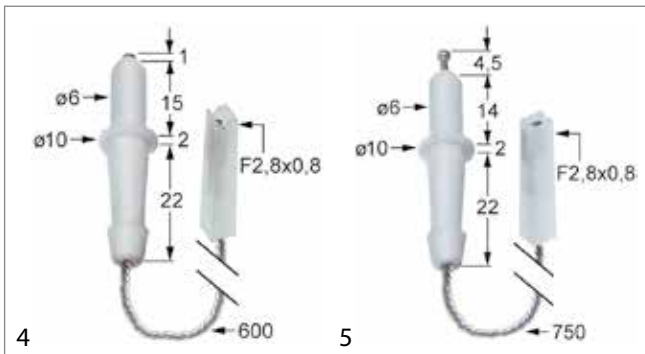

## Elro

Abb.	GEV-Nr.	Beschreibung	Vergl.-Nr.
1	104650	Zünderlektrode	4.033374-0

Emmepi

Abb.	GEV-Nr.	Beschreibung	Vergl.-Nr.
1	100701	Zündelektrode	807905
2	100706	Zündelektrode	808177
3	100708	Zündelektrode	C00172