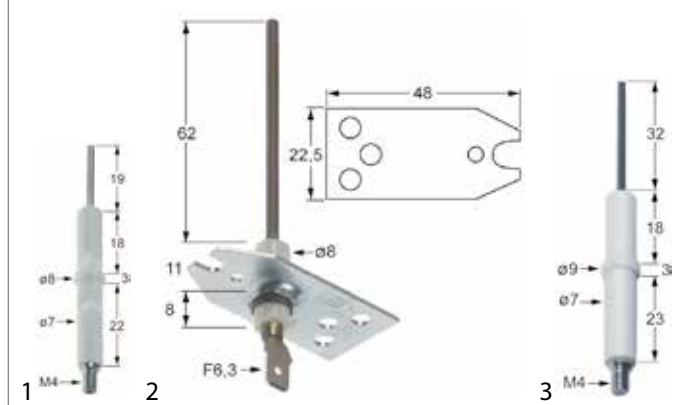

Rosinox

Abb.	GEV-Nr.	Beschreibung	Vergl.-Nr.
1	106516	Überwachungselektrode	RX94805066
2	109120	Überwachungselektrode	RX94051521
3	100701	Zündelektrode	RX94805686