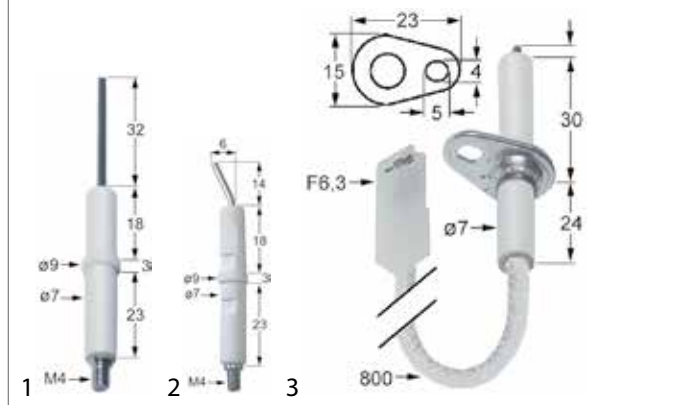

## Tornati

1

Abb.	GEV-Nr.	Beschreibung	Vergl.-Nr.
1	100726	Zündelektrode	337001

Abb.	GEV-Nr.	Beschreibung	Vergl.-Nr.
2	100727	Zündelektrode	338002

Whirlpool

Abb.	GEV-Nr.	Beschreibung	Vergl.-Nr.
1	100701	Zündelektrode	483286009228
2	100706	Zündelektrode	483286009205
3	102316	Zündelektrode	—