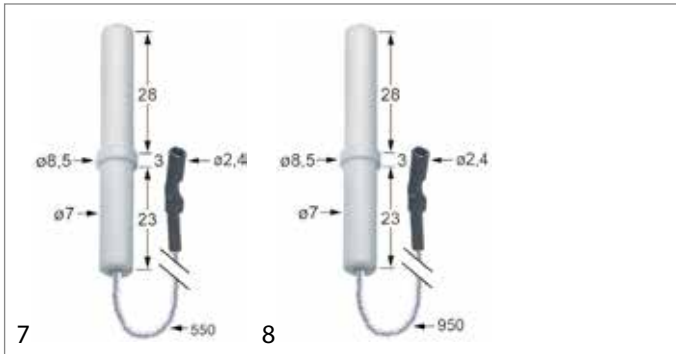

Abb.	GEV-Nr.	Beschreibung	Vergl.-Nr.
7	100745	Zündelektrode	SIR9300542
8	100746	Zündelektrode	SIR9300541