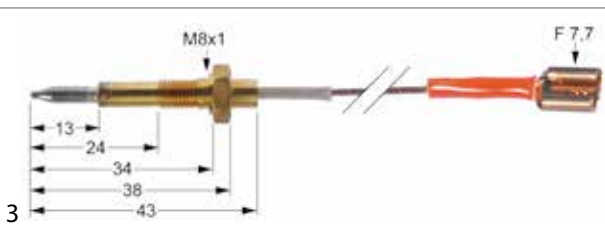

2

Abb.	GEV-Nr.	G	L (mm)
2	107450	M10x1	600

**Einschraubthermoelemente mit Kabelverbindung**

Abb.	GEV-Nr.	L (mm)	Anschluss
1	102145	600	F 7,7mm

Abb.	GEV-Nr.	L (mm)	Anschluss
2	102242	750	F 7,7mm

Abb.	GEV-Nr.	L (mm)	Anschluss
3	102275	450	F 7,7mm