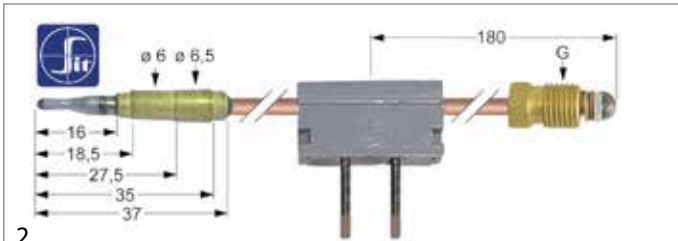

2

Abb.	GEV-Nr.	G	L (mm)	Unterbrecheranschluss
2	107234	M9x1	400	Löt
2	107460	M9x1	850	Löt