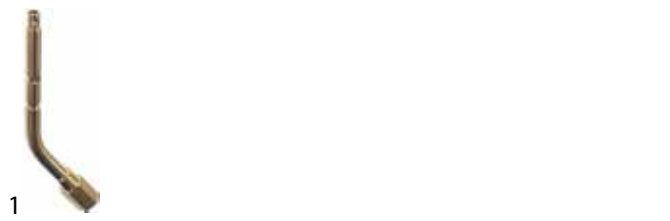

Abb.	GEV-Nr.	Beschreibung
9	101584	Kappe M12x1
10	101848	Abdeckung für Zündbrenner

**LINCAR**

Abb.	GEV-Nr.	Beschreibung	Vergl.-Nr.
1	107594	Zündbrenner 1-flammig Gasanschluss M10x1mm	38024001

Abb.	GEV-Nr.	Beschreibung	Gasart	KZ	VPE (Stück)
1	107173	Zündbrennerdüse	EG	35	1
1	107174	Zündbrennerdüse	EG	41	1
1	102502	Zündbrennerdüse	EG	41	5
1	102686	Zündbrennerdüse	EG	45	1
1	107175	Zündbrennerdüse	EG	51	1
1	107649	Zündbrennerdüse	FG	20	1
1	107172	Zündbrennerdüse	FG	25	1
1	107650	Zündbrennerdüse	FG	30	1