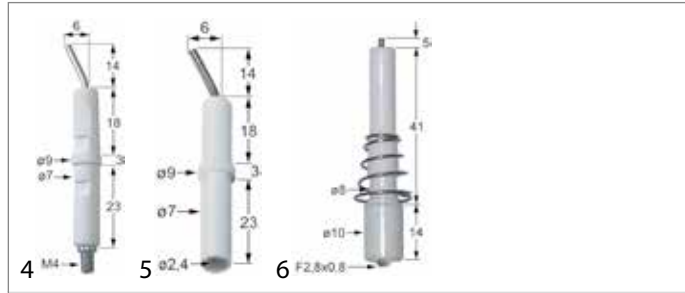

Abb.	GEV-Nr.	Beschreibung	Vergl.-Nr.
4	100706	Zündelektrode	RX94034642
5	100707	Zündelektrode	RX94027729
6	100729	Zündelektrode	RX94805033