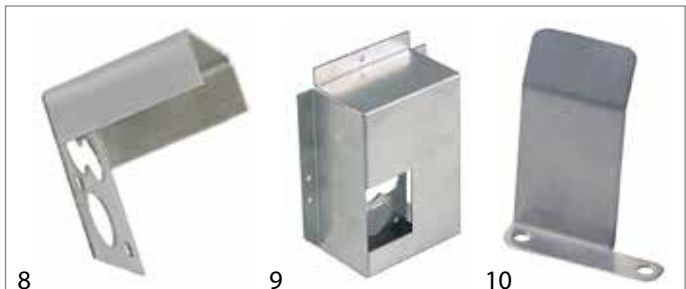

Abb.	GEV-Nr.	Beschreibung
5	100907	Verschraubung Gewinde M10x1 VPE 1 Stück für Thermoelement
5	102507	Verschraubung für Thermoelement M10x1 VPE 5 Stü
6	100900	Luftmischhülse für Zündbrenner VPE 1 Stück
6	552900	Luftmischhülse für Zündbrenner VPE 10 Stück
7	104377	Halter für Zündbrenner passend für JUNKERS CB502_ L 104mm
7	100852	Halter für Zündbrenner passend für JUNKERS CB502_ CNS L 84mm