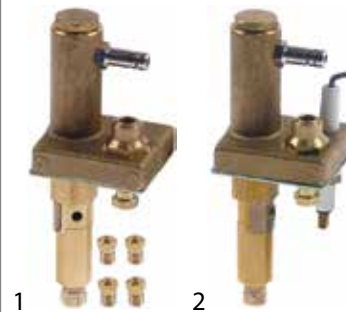

Abb.	GEV-Nr.	Beschreibung
8	101841	Zündkerzenschraube M12x1
9	101839	Verschraubung für Thermoelement Bohrung ø 5mm M12x1 SW 12 Messing
10	101842	Abdeckung für Zündbrenner

**Serie AGH\_ (2. Ausführung)**