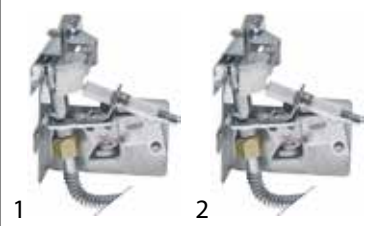

PITCO

Zünderbrenner

Abb.	GEV-Nr.	Beschreibung	Vergl.-Nr.
1	107664	Zünderbrenner ROBERTSHAW Typ 6SW30-21E 3-flammig Erdgas Düsentyp 22 für Rohr ø 1/4" CCT 1/4"	B8039517-C
2	107666	Zünderbrenner ROBERTSHAW Typ 6SW30-21E 3-flammig Flüssiggas Düsentyp 16 für Rohr ø 1/4" CCT 1/4"	B8039518-C