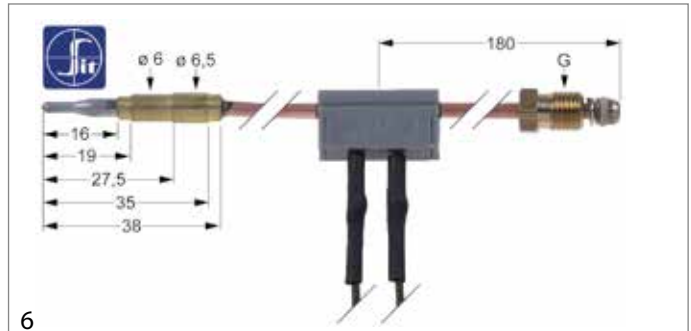

6

Abb.	GEV-Nr.	G	L (mm)	Unterbrecheranschluss
6	102737	M9x1	600	F 6,3mm