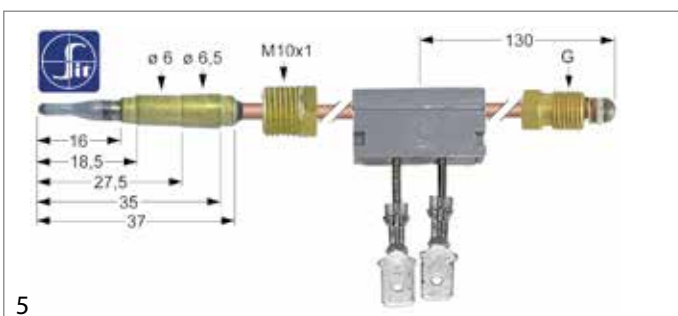

5

Abb.	GEV-Nr.	G	L (mm)	Unterbrecheranschluss
5	102238	M9x1	600	F 6,3mm