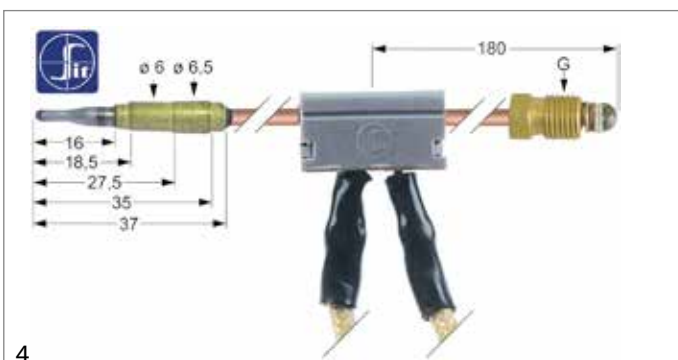

4

Abb.	GEV-Nr.	G	L (mm)	Unterbrecheranschluss
4	107262	M9x1	600	Kabel 350mm