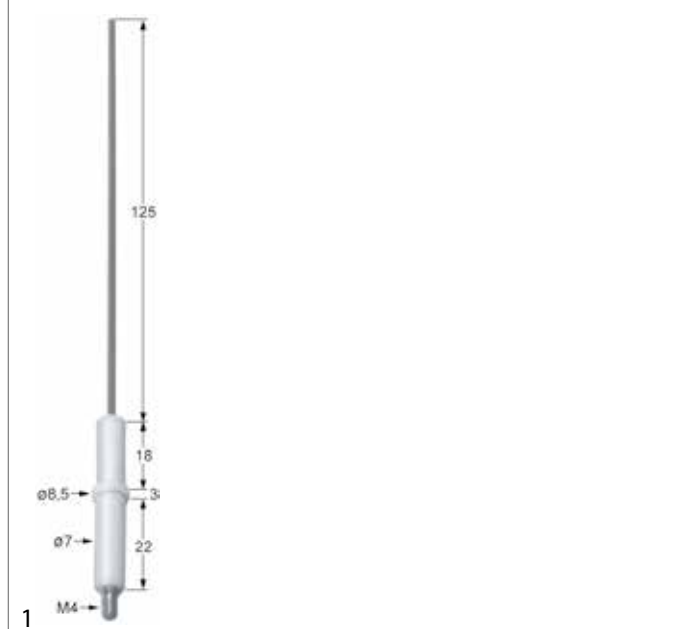

Univero

Abb.	GEV-Nr.	Beschreibung	Vergl.-Nr.
1	100701	Zündelektrode	GS20038

Zanolli

Abb.	GEV-Nr.	Beschreibung	Vergl.-Nr.
1	102339	Zündelektrode	AGAS0014

Unox

Abb.	GEV-Nr.	Beschreibung	Vergl.-Nr.
1	107353	Zündelektrode	BR1310A0