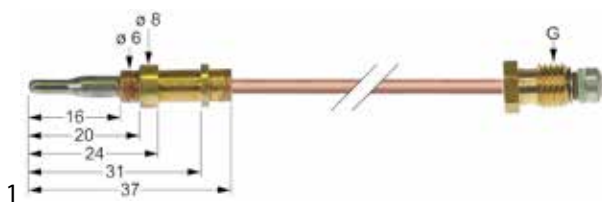

## Einschraubthermoelemente weitere

Abb.	GEV-Nr.	G	L (mm)
1	102266	M8x1	220

Abb.	GEV-Nr.	G	L (mm)	pass. für
2	106989	M8x1	330	Potis

Abb.	GEV-Nr.	G	L (mm)
3	102258	M8x1	600

Abb.	GEV-Nr.	G	L (mm)
4	102261	M8x1	600