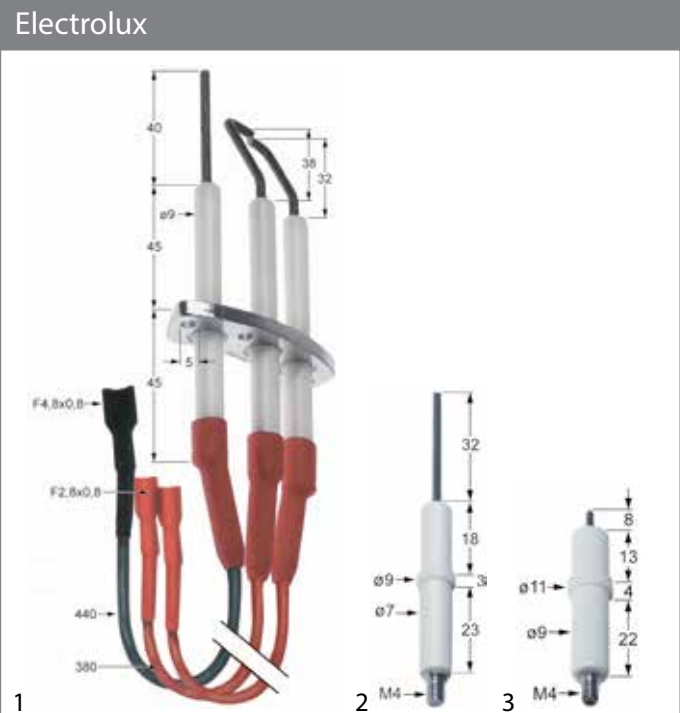

Abb.	GEV-Nr.	Beschreibung	Vergl.-Nr.
1	100701	Zündelektrode	1-W-626
2	100729	Zündelektrode	1-W-396

Abb.	GEV-Nr.	Beschreibung	Vergl.-Nr.
1	100769	Zündelektrode	91310480

Abb.	GEV-Nr.	Beschreibung	Vergl.-Nr.
1	103225	Überwachungs- und Zündelektroden	0C4462
2	100701	Zündelektrode	059380
3	100703	Zündelektrode	203190