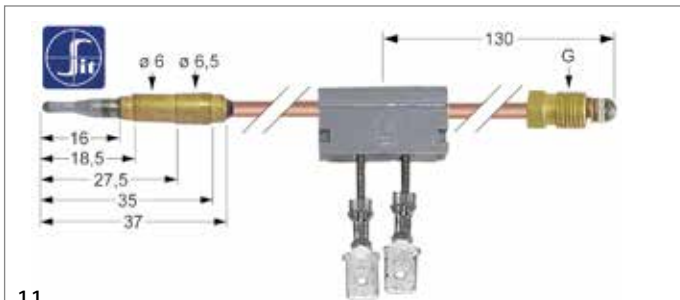

11

Abb.	GEV-Nr.	G	L (mm)	Unterbrecheranschluss
11	100172	ASA 11/32	400	F 6,3mm