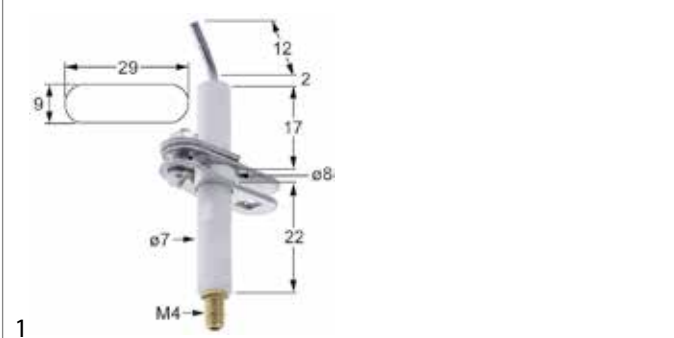

Ambach

Abb.	GEV-Nr.	Beschreibung	Vergl.-Nr.
1	100701	Zündelektrode	5062606677
2	100706	Zündelektrode	5062607632
3	100715	Zündelektrode	5062602389

Aliberinox

Abb.	GEV-Nr.	Beschreibung	Vergl.-Nr.
1	107468	Zündelektrode	SEW932