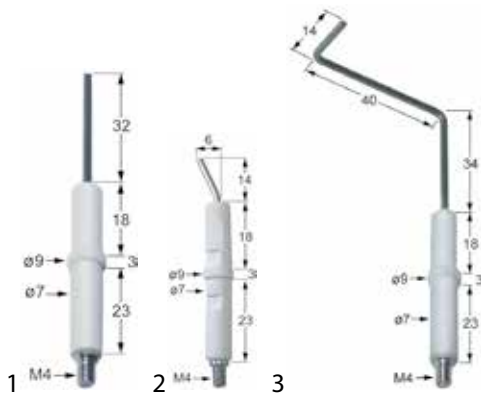

## Giorik

Abb.	GEV-Nr.	Beschreibung	Vergl.-Nr.
1	100701	Zündelektrode	6010062
2	100706	Zündelektrode	6010046
3	102331	Zündelektrode	2012109

Abb.	GEV-Nr.	Beschreibung	Vergl.-Nr.
4	102332	Zündelektrode	2012108
5	102333	Zündelektrode	2012111
6	102334	Zündelektrode	2012110