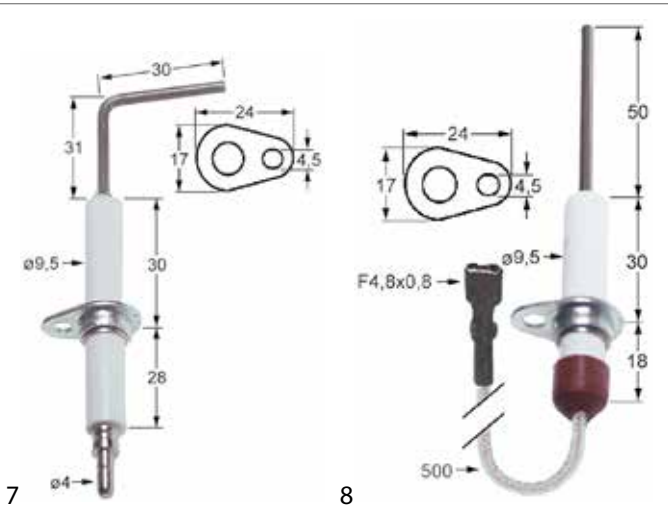

## Zanussi

Abb.	GEV-Nr.	Beschreibung	Vergl.-Nr.
1	100701	Zündelektrode	059380
2	100706	Zündelektrode	056754
3	100717	Zündelektrode	054099
4	100724	Zündelektrode	0H6257

Abb.	GEV-Nr.	Beschreibung	Vergl.-Nr.
5	100738	Zündelektrode	004970
6	102169	Zündelektrode	003556