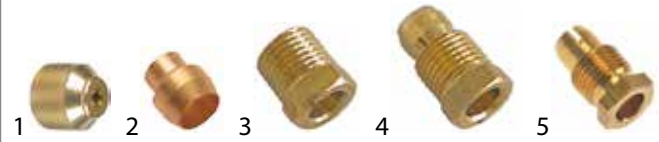

**Serie Universal - Typ 2**

Abb.	GEV-Nr.	Typ	Flammen	Gasanschluss
1	107736	B24H17	2	6mm
2	107737	SW9000	3	6mm

**Zubehör**

Abb.	GEV-Nr.	Beschreibung
1	106920	Zünderdüse Flüssiggas Kennzahl 20 VPE 5 Stück
1	100203	Zünderdüse Flüssiggas Kennzahl 25 VPE 1 Stück
1	102503	Zünderdüse Flüssiggas Kennzahl 25 VPE 5 Stück
1	102698	Zünderdüse Erdgas 0,35
1	106921	Zünderdüse Erdgas Kennzahl 35 VPE 5 Stück
1	100202	Zünderdüse Erdgas Kennzahl 41 VPE 1 Stück
1	102502	Zünderdüse Erdgas Kennzahl 41 VPE 5 Stück
1	100869	Zünderdüse Erdgas Kennzahl 51 VPE 1 Stück
2	101857	Schneidring für Rohr ø 6mm VPE 1 Stück
3	100909	Überwurfschraube Gewinde M10x1 für Rohr ø 6mm
3	102509	Überwurfschraube Gewinde M10x1 für Rohr ø 6mm
4	100905	Klemmschraube M10x1 für Rohr ø 6mm VPE 1 Stück
4	102505	Klemmschraube M10x1 für Rohr ø 6mm VPE 5 Stück
5	102507	Verschraubung für Thermoelement M10x1 VPE 5 Stück
5	100907	Verschraubung Gewinde M10x1 VPE 1 Stück