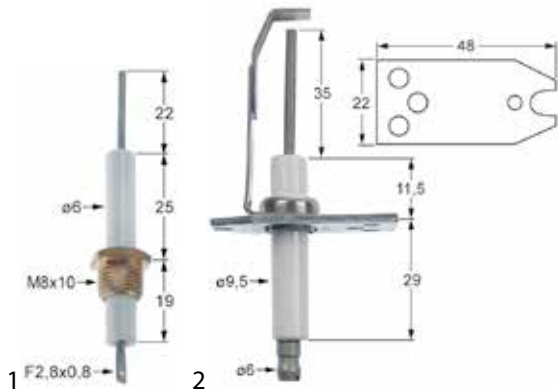

## Honeywell

Abb.	GEV-Nr.	Beschreibung	Vergl.-Nr.
1	102892	Zündelektrode	45900413002B
2	104637	Zündelektrode	Q347A-1004