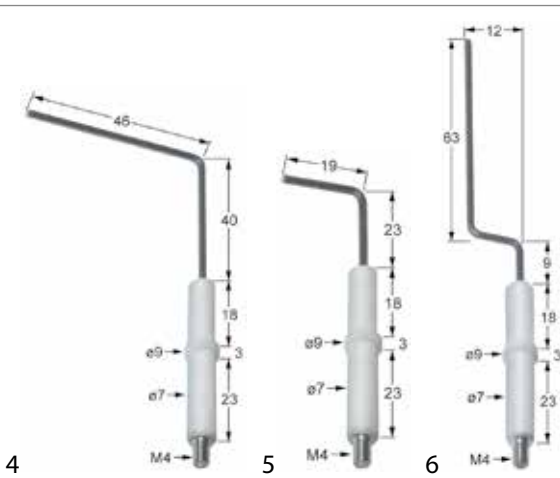

## Giorik

Abb.	GEV-Nr.	Beschreibung	Vergl.-Nr.
1	100701	Zündelektrode	6010062
2	100706	Zündelektrode	6010046
3	102331	Zündelektrode	2012109

Abb.	GEV-Nr.	Beschreibung	Vergl.-Nr.
4	102332	Zündelektrode	2012108
5	102333	Zündelektrode	2012111
6	102334	Zündelektrode	2012110