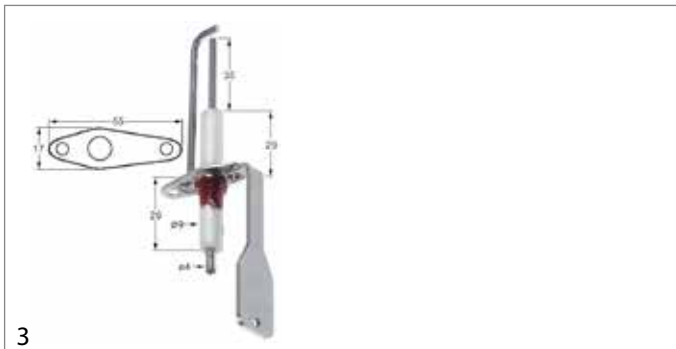

**Retigo**

Abb.	GEV-Nr.	Beschreibung	Vergl.-Nr.
1	103188	Überwachungselektrode	AT31-0029
2	103189	Überwachungselektrode	ZA22-0153

Abb.	GEV-Nr.	Beschreibung	Vergl.-Nr.
3	103191	Zündelektrode	AC31-0903

**RM-Gastro**