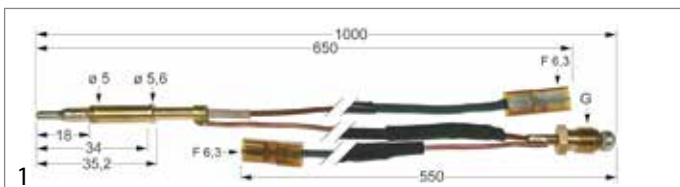

1

Abb.	GEV-Nr.	G	L (mm)	Unterbrecheranschluss
1	102815	M8x1	1000	F 6,3mm