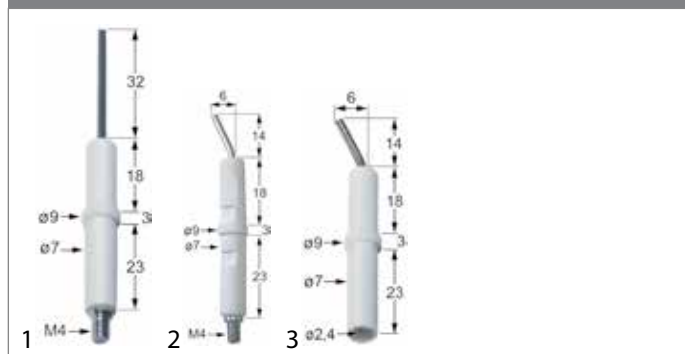

Nayati

Abb.	GEV-Nr.	Beschreibung	Vergl.-Nr.
1	100701	Zündelektrode	GS3857
2	100706	Zündelektrode	GS.3856
3	100707	Zündelektrode	PD2268