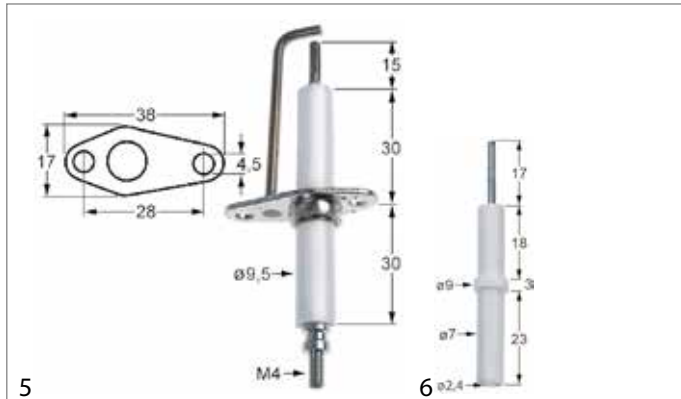

### Cookmax

Abb.	GEV-Nr.	Beschreibung	Vergl.-Nr.
1	100701	Zündelektrode	1949900
2	100703	Zündelektrode	636700
3	100706	Zündelektrode	GS3856
4	104772	Zündelektrode	—

Abb.	GEV-Nr.	Beschreibung	Vergl.-Nr.
5	104785	Zündelektrode	404530200
6	106619	Zündelektrode	6A013301