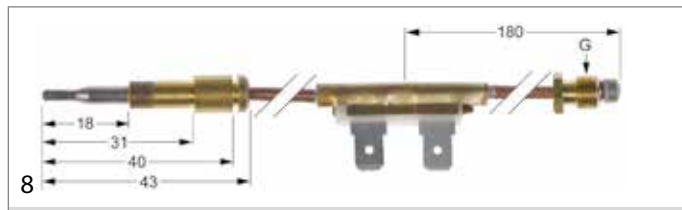

2

Abb.	GEV-Nr.	G	L (mm)	Unterbrecheranschluss
2	102115	M9x1	500	F 6,3mm

7

Abb.	GEV-Nr.	G	L (mm)	Unterbrecheranschluss
7	102094	M9x1	750	Kabel 280mm

3

Abb.	GEV-Nr.	G	L (mm)	Unterbrecheranschluss
3	102252	M9x1	600	Kabel 650mm