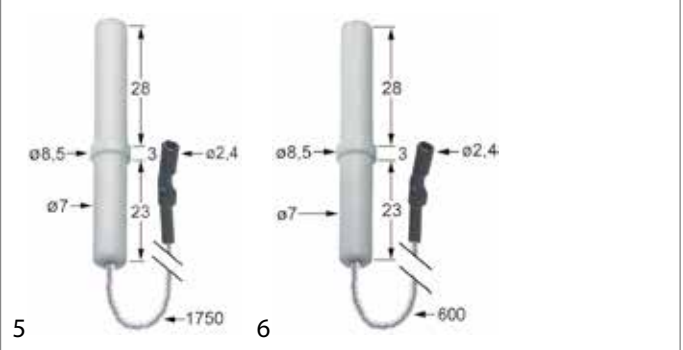

**Salvis**

Abb.	GEV-Nr.	Beschreibung	Vergl.-Nr.
1	102907	Zündelektrode	1G564251

**Siedefix**

Abb.	GEV-Nr.	Beschreibung	Vergl.-Nr.
1	100703	Zündelektrode	—

**Silko**

Abb.	GEV-Nr.	Beschreibung	Vergl.-Nr.
1	100701	Zündelektrode	MA1949900
2	100706	Zündelektrode	MA224211
3	100709	Zündelektrode	SIR0100369
4	100729	Zündelektrode	SIR0100833