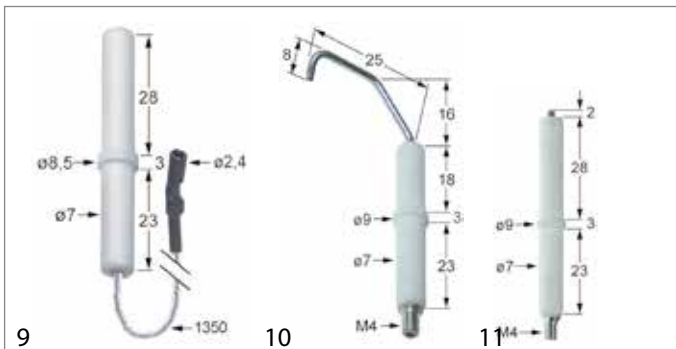

Abb.	GEV-Nr.	Beschreibung	Vergl.-Nr.
9	100747	Zündelektrode	SIR9300540
10	100822	Zündelektrode	SIR0109027
11	102314	Zündelektrode	CR0687080