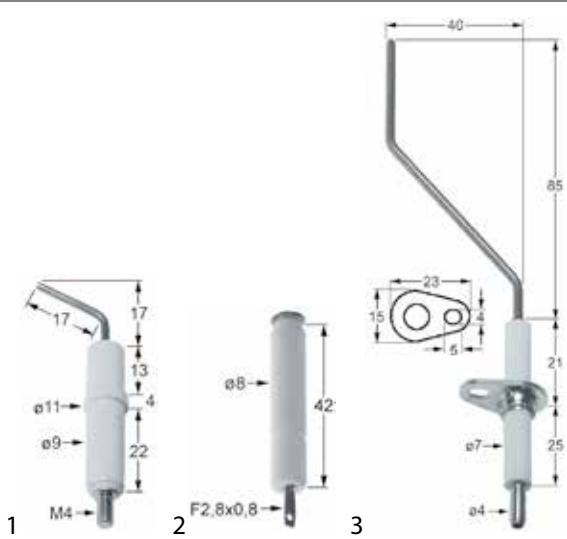

## Komel

Abb.	GEV-Nr.	Beschreibung	Vergl.-Nr.
1	100701	Zündelektrode	33110001
2	100706	Zündelektrode	33110002
3	102871	Zündelektrode	33110003

Krefft

Abb.	GEV-Nr.	Beschreibung	Vergl.-Nr.
1	100704	Zündelektrode	49-407123
2	100720	Zündelektrode	49-185217
3	102166	Zündelektrode	42-3562615504