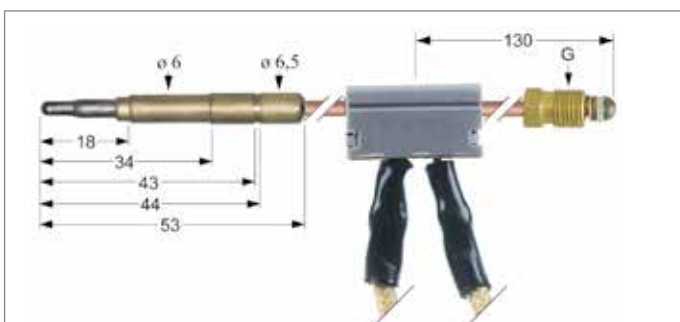

4

Abb.	GEV-Nr.	G	L (mm)	Unterbrecheranschluss
4	102247	M9x1	600	Kabel 700mm