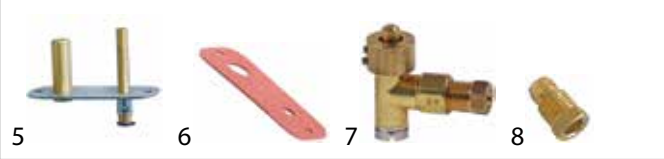

Abb.	GEV-Nr.	Beschreibung
1	100853	Zünderbrenneroberteil
2	100963	Zünderbrenner-Körper
3	100962	Zünderbrennerkopf
4	100964	Abdeckung für Zünderbrenner

Abb.	GEV-Nr.	Beschreibung
5	100847	Zünderbrennermittelteil
6	100806	Dichtung für Zünderbrenner
7	101598	Zünderbrennerunterteil Flüssiggas Bohrung ø 0,2mm
7	101599	Zünderbrennerunterteil Erdgas Bohrung ø 0,35mm
8	100904	Klemmschraube M10x1 für Rohr ø 4mm VPE 1 Stück
8	102504	Klemmschraube M10x1 für Rohr ø 4mm VPE 5 Stück