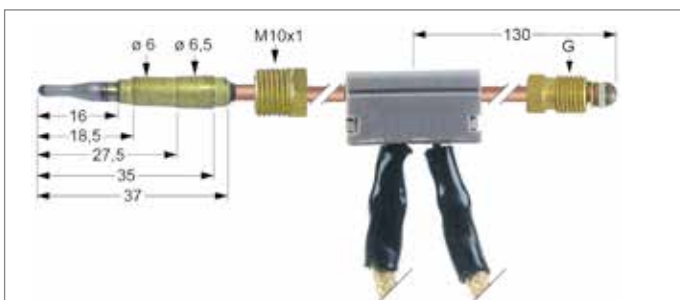

3

Abb.	GEV-Nr.	G	L (mm)	Unterbrecheranschluss
3	102252	M9x1	600	Kabel 650mm