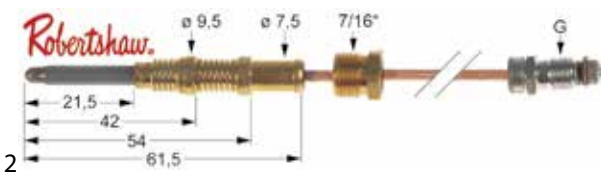

Abb. GEV-Nr.	G	L (mm)
2 102122	ASA 11/32	18" - 455
2 102276	ASA 11/32	24" - 610
2 102277	ASA 11/32	36" - 915
2 102278	ASA 11/32	48" - 1220
2 102279	ASA 11/32	72" - 1825