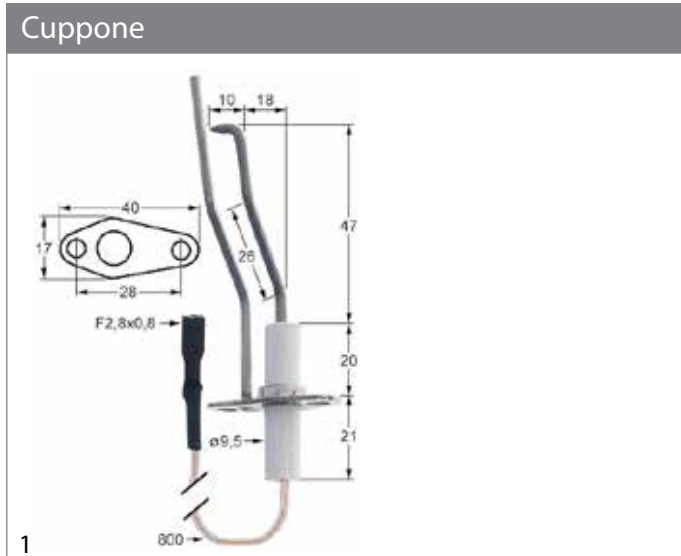

Abb.	GEV-Nr.	Beschreibung	Vergl.-Nr.
1	100701	Zündelektrode	1-W-626
2	100729	Zündelektrode	1-W-396

Abb.	GEV-Nr.	Beschreibung	Vergl.-Nr.
1	100769	Zündelektrode	91310480

Abb.	GEV-Nr.	Beschreibung	Vergl.-Nr.
1	103225	Überwachungs- und Zündelektroden	0C4462
2	100701	Zündelektrode	059380
3	100703	Zündelektrode	203190