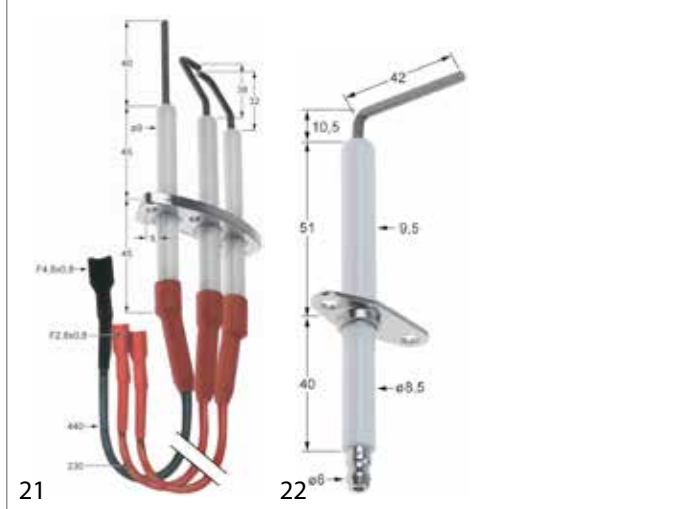

## Elframo

Abb.	GEV-Nr.	Beschreibung	Vergl.-Nr.
1	100701	Zünderlektrode	33110001
2	100706	Zünderlektrode	33110002
3	102871	Zünderlektrode	33110003

Abb.	GEV-Nr.	Beschreibung	Vergl.-Nr.
21	104535	Zünderlektrode	0C4461
22	106880	Zünderlektrode	0C5273