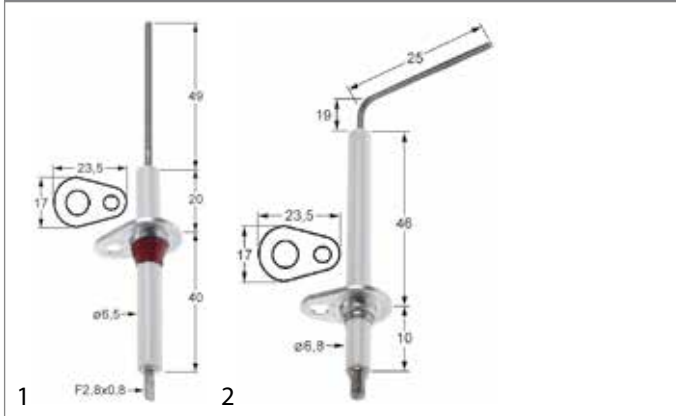

**Retigo**

Abb.	GEV-Nr.	Beschreibung	Vergl.-Nr.
1	103188	Überwachungselektrode	AT31-0029
2	103189	Überwachungselektrode	ZA22-0153

Abb.	GEV-Nr.	Beschreibung	Vergl.-Nr.
3	103191	Zündelektrode	AC31-0903

**RM-Gastro**