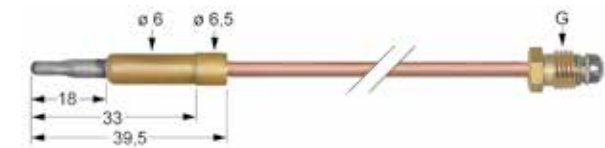

Typ Junkers mit aluminierter Spitze

Pos.	GEV-Nr.	G	L (mm)	Pos.	GEV-Nr.	G	L (mm)
1	102217	M8x1	220	8	102225	M10x1	320
2	102218	M8x1	320	9	102226	M10x1	450
3	102219	M8x1	450	10	102227	M10x1	600
4	102220	M8x1	600	11	102228	M10x1	750
5	102221	M8x1	750	12	102229	M10x1	1000
6	102223	M8x1	1200	13	102230	M10x1	1200
7	102224	M8x1	1500	14	102231	M10x1	1500