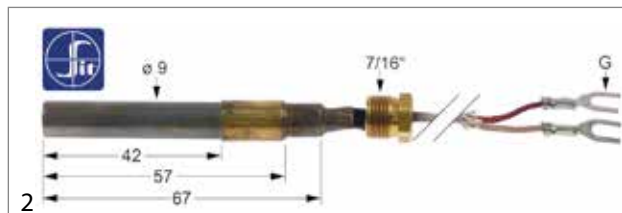

Abb. GEV-Nr.	Spannung (mV)	L (mm)
2 102116	750	900