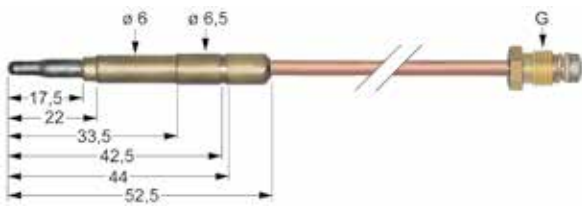

Pos.	GEV-Nr.	G	L (mm)	Pos.	GEV-Nr.	G	L (mm)
11	107609	M9x1	600	22	107617	M10x1	600
12	107610	M9x1	750	23	107618	M10x1	750
13	102682	M9x1	850	24	107619	M10x1	1000
14	107611	M9x1	850	25	107620	M10x1	1200
15	107612	M9x1	1000	26	107621	M10x1	1500
16	107613	M9x1	1200	27	107622	ASA 11/32	400
17	102660	M9x1	1500	28	107623	ASA 11/32	600
18	103208	M9x1	1500	29	107624	ASA 11/32	850
19	107614	M9x1	1500	30	107625	ASA 11/32	1000
20	107615	M10x1	320	31	107626	ASA 11/32	1500
21	107616	M10x1	400				

Thermoelemente mit aluminierter Spitze

Pos.	GEV-Nr.	G	L (mm)	Pos.	GEV-Nr.	G	L (mm)
1	102033	M8x1	320	13	102045	M9x1	1500
2	102034	M8x1	600	14	102007	M10x1	320
3	102035	M8x1	850	15	102071	M10x1	400
4	102036	M8x1	1000	16	102075	M10x1	600
5	102037	M8x1	1200	17	102076	M10x1	850
6	102038	M8x1	1500	18	102072	M10x1	1000
7	102039	M9x1	320	19	102077	M10x1	1500
8	102040	M9x1	500	20	102046	ASA 11/32	400
9	102041	M9x1	600	21	102047	ASA 11/32	600
10	102042	M9x1	850	22	102048	ASA 11/32	850
11	102043	M9x1	1000	23	102049	ASA 11/32	1000
12	102044	M9x1	1200	24	102051	ASA 11/32	1500