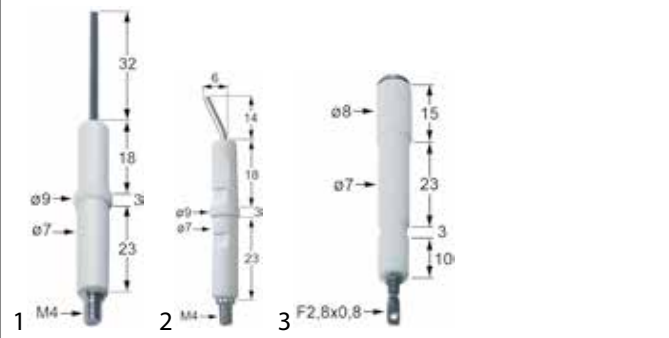

Ambach

Abb.	GEV-Nr.	Beschreibung	Vergl.-Nr.
1	100701	Zündelektrode	5062606677
2	100706	Zündelektrode	5062607632
3	100715	Zündelektrode	5062602389