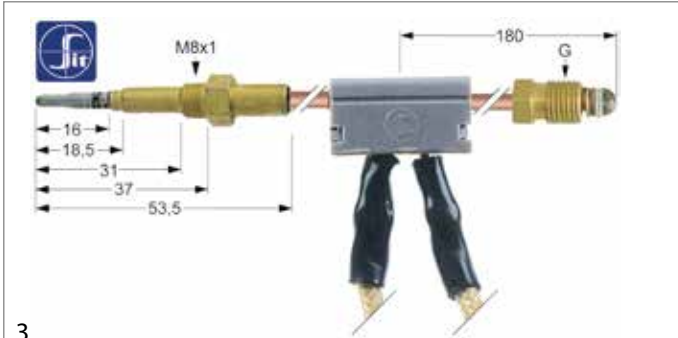

3

Abb.	GEV-Nr.	G	L (mm)	Unterbrecheranschluss
3	107261	M9x1	600	Kabel 350mm