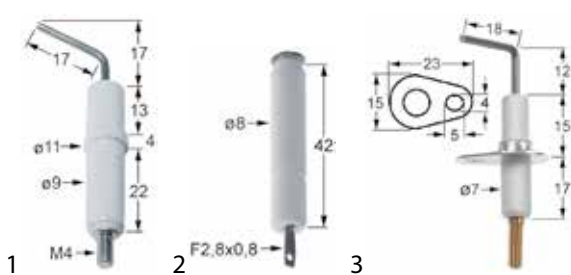

Abb.	GEV-Nr.	Beschreibung	Vergl.-Nr.
4	102880	Zündelektrode	76-20680152

Küppersbusch

Abb.	GEV-Nr.	Beschreibung	Vergl.-Nr.
1	100704	Zündelektrode	407123
2	100720	Zündelektrode	185217
3	101782	Zündelektrode	162800