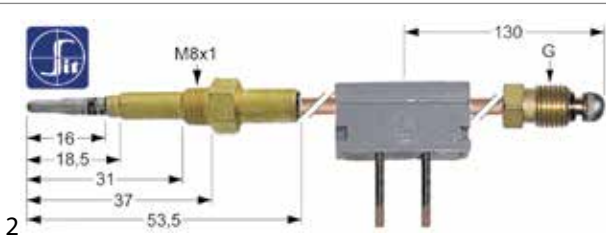

Abb. GEV-Nr.	G	L (mm)	Unterbrecheranschluss
2 102254	M9x1	1000	Löt