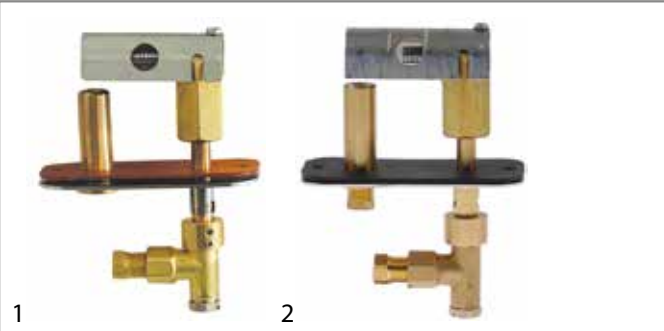

Serie Profiline

Abb.	GEV-Nr.	Beschreibung	Vergl.-Nr.
1	100857	Zünderbrenner EGA Typ A Erdgas	—
2	100856	Zünderbrenner EGA Typ A Flüssiggas	—