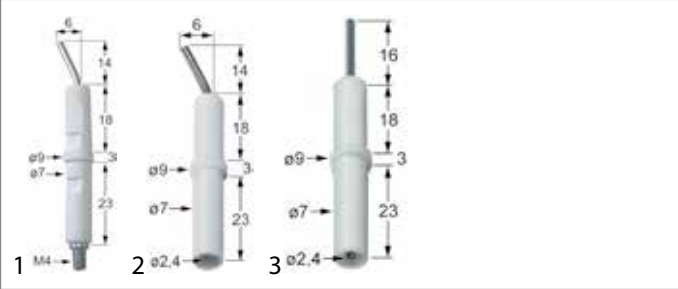

## Lincar

Abb.	GEV-Nr.	Beschreibung	Vergl.-Nr.
1	100706	Zündelektrode	40020902
2	100707	Zündelektrode	009,008
3	102330	Zündelektrode	40020900