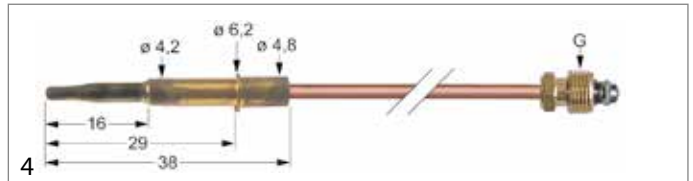

## Einschraubthermoelemente weitere

Abb.	GEV-Nr.	G	L (mm)
1	102266	M8x1	220

Abb.	GEV-Nr.	G	L (mm)	pass. für
2	106989	M8x1	330	Potis

Abb.	GEV-Nr.	G	L (mm)
3	102258	M8x1	600

Abb.	GEV-Nr.	G	L (mm)
4	102261	M8x1	600