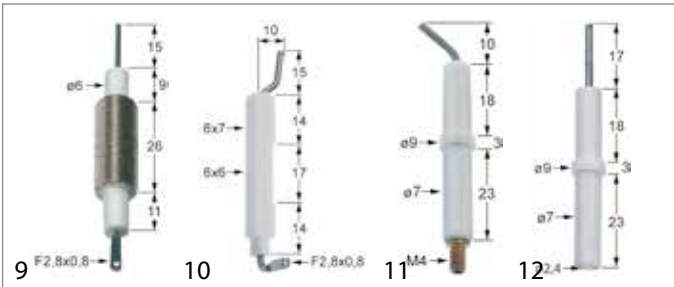

Abb.	GEV-Nr.	Beschreibung	Abb.	GEV-Nr.	Beschreibung
5	100706	Zünderlektrode	7	100708	Zünderlektrode
6	100707	Zünderlektrode	8	100719 <sup>1</sup>	Zünderlektrode

<sup>1</sup>Typ Junkers

Abb.	GEV-Nr.	Beschreibung	Abb.	GEV-Nr.	Beschreibung
9	100721	Zündelektrode	11	101779	Zündelektrode
10	100798	Zündelektrode	12	106619	Zündelektrode