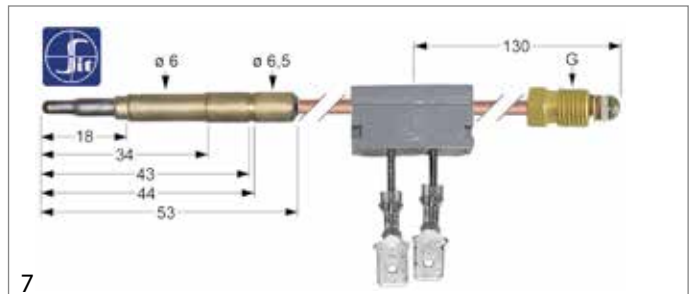

7

Abb.	GEV-Nr.	G	L (mm)	Unterbrecheranschluss
7	107177	M9x1	600	F 6,3mm