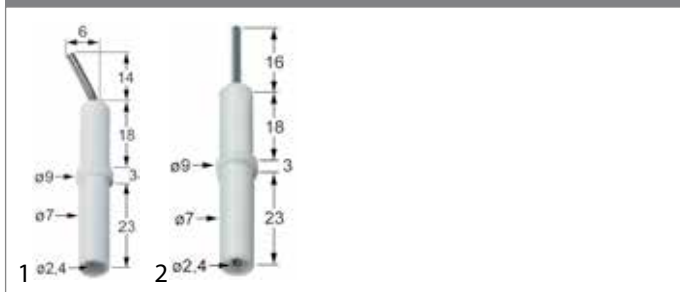

### Morice

Abb.	GEV-Nr.	Beschreibung	Vergl.-Nr.
1	100707	Zündelektrode	DM0092
2	102330	Zündelektrode	DM5092