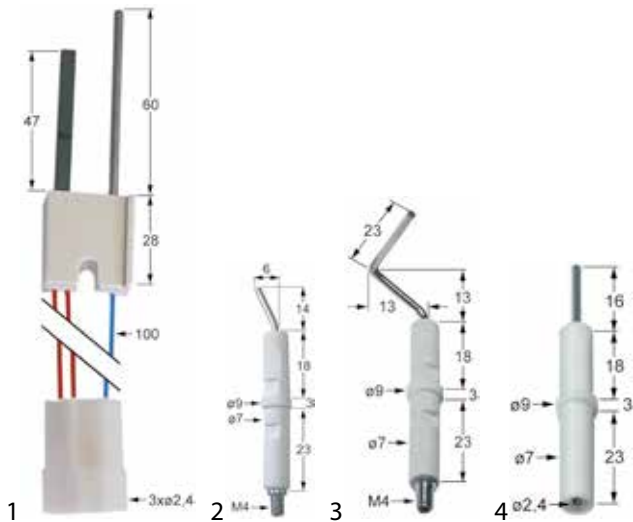

## Firex

Abb.	GEV-Nr.	Beschreibung	Vergl.-Nr.
1	100730	Glühkerze	—
2	100706	Zündelektrode	30100054
3	100709	Zündelektrode	30100050
4	102330	Zündelektrode	30100052