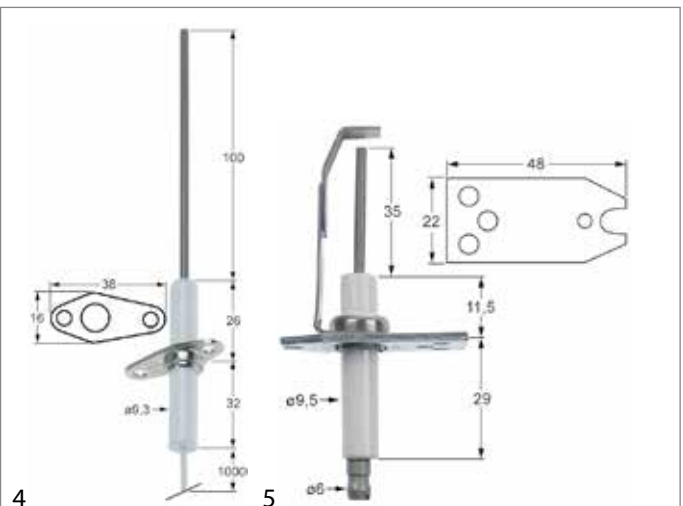

## Capic

Abb.	GEV-Nr.	Beschreibung	Vergl.-Nr.
1	100706	Zündelektrode	G207511
2	102892	Zündelektrode	G207534
3	102907	Zündelektrode	G101030

Abb.	GEV-Nr.	Beschreibung	Vergl.-Nr.
4	104448	Zündelektrode	G207536
5	104637	Zündelektrode	G101034