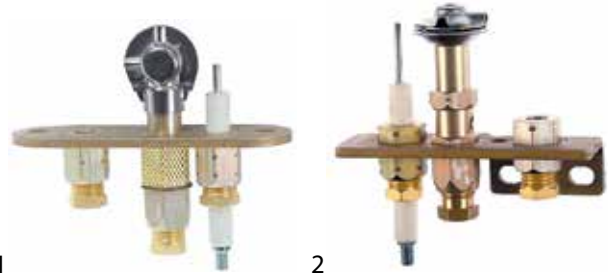

**MBM ITALIEN****Serie Omnia**

1

Abb.	GEV-Nr.	Beschreibung	Vergl.-Nr.
1	107141	Zündbrenner SIT Typ Serie 100 1-flammig Düse ø 0,35mm Gasanschluss 6mm	RTCU700372

**Zubehör**

1

Abb.	GEV-Nr.	Gasart	ø (mm)	VPE (Stück)	Abb.	GEV-Nr.	Gasart	ø (mm)	VPE (Stück)
1	107168	EG	0,35	1	1	107167	FG	0,21	1
1	107213	EG	0,35	5	1	107212	FG	0,21	5

1

Abb.	GEV-Nr.	Beschreibung	für Rohr ø	VPE (Stück)
1	100904	Klemmschraube	4mm	1
1	102504	Klemmschraube	4mm	5
1	100905	Klemmschraube	6mm	1
1	102505	Klemmschraube	6mm	5

**MKN****Serie EA\_, HL\_, SL\_, Optima700**