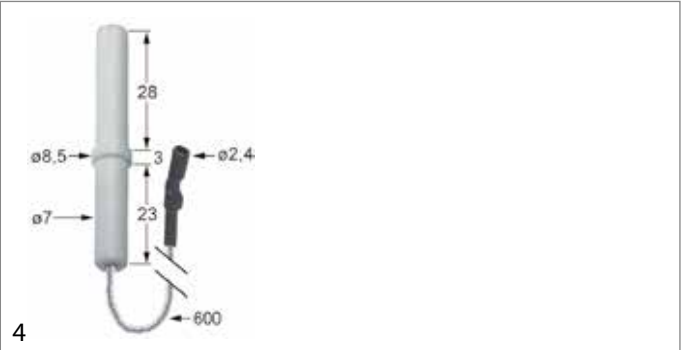

Abb.	GEV-Nr.	Beschreibung	Vergl.-Nr.
4	100733	Zündelektrode	X14500