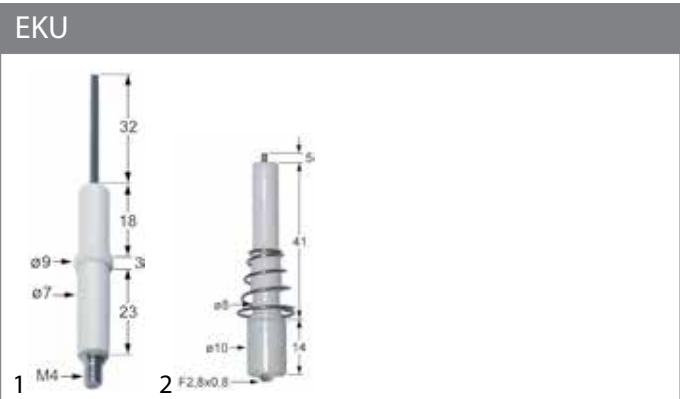

### Cookmax

Abb.	GEV-Nr.	Beschreibung	Vergl.-Nr.
1	100701	Zündelektrode	1949900
2	100703	Zündelektrode	636700
3	100706	Zündelektrode	GS3856
4	104772	Zündelektrode	—

Abb.	GEV-Nr.	Beschreibung	Vergl.-Nr.
5	104785	Zündelektrode	404530200
6	106619	Zündelektrode	6A013301