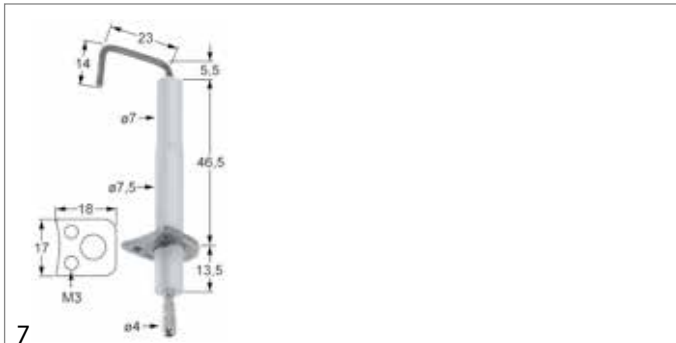

Abb.	GEV-Nr.	Beschreibung	Vergl.-Nr.
5	102883	Zünderlektrode	44.00.251P
6	102884	Zünderlektrode	44.00.249P

Abb.	GEV-Nr.	Beschreibung	Vergl.-Nr.
7	106728	Zündelektrode	2068.0300

**Repagas**

Abb.	GEV-Nr.	Beschreibung	Vergl.-Nr.
1	100701	Zündelektrode	00142187
2	102871	Zündelektrode	64100005