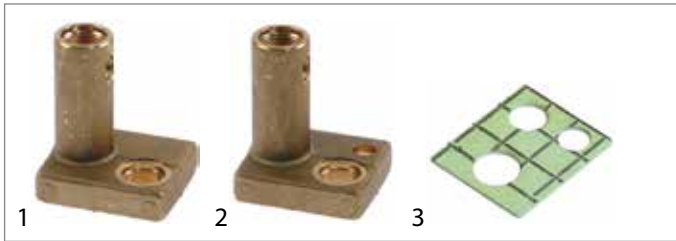

Abb.	GEV-Nr.	Beschreibung	für Rohr ø	VPE (Stück)
1	101284	Schneidring	4mm	1
1	102584	Schneidring	4mm	10
2	101285	Überwurfschraube	4mm	1
2	102585	Überwurfschraube	4mm	10

Abb.	GEV-Nr.	Beschreibung
1	101903	Zündbrenneroberenteil ohne Zündkerzenverschraubung für Mischrohrausführung
2	101780	Zündbrenneroberenteil mit Zündelectrodenverschraubung
3	101587	Dichtung für Zündbrenner ohne Zündkerze
3	101781	Dichtung für Zündbrenner mit Zündelectroden