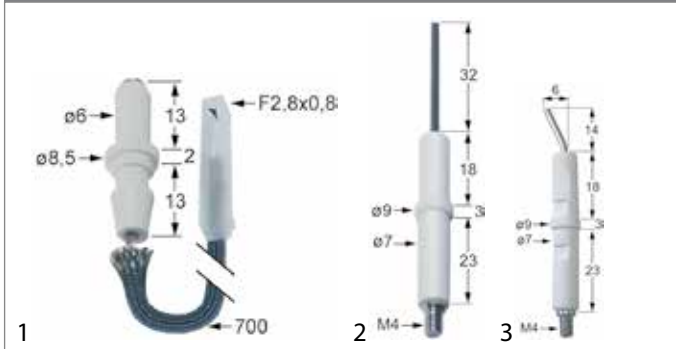

**Bartscher**

Abb.	GEV-Nr.	Beschreibung	Vergl.-Nr.
1	100724	Zündelektrode	010288

**Bertos**

Abb.	GEV-Nr.	Beschreibung	Vergl.-Nr.
1	100167	Zündelektrode	31187800
2	100701	Zündelektrode	22296900
3	100706	Zündelektrode	22298332