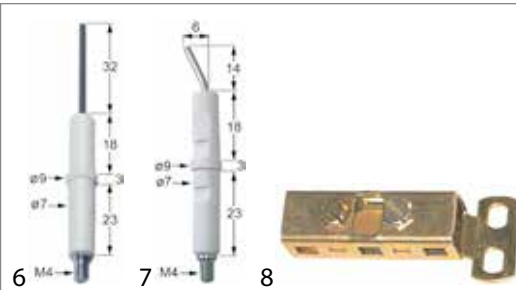

**Serie Universal - Typ 2**

Abb.	GEV-Nr.	Typ	Flammen	Gasanschluss
1	107736	B24H17	2	6mm
2	107737	SW9000	3	6mm

**Zubehör**

Abb.	GEV-Nr.	Beschreibung
1	106920	Zünderdüse Flüssiggas Kennzahl 20 VPE 5 Stück
1	100203	Zünderdüse Flüssiggas Kennzahl 25 VPE 1 Stück
1	102503	Zünderdüse Flüssiggas Kennzahl 25 VPE 5 Stück
1	102698	Zünderdüse Erdgas 0,35
1	106921	Zünderdüse Erdgas Kennzahl 35 VPE 5 Stück
1	100202	Zünderdüse Erdgas Kennzahl 41 VPE 1 Stück
1	102502	Zünderdüse Erdgas Kennzahl 41 VPE 5 Stück
1	100869	Zünderdüse Erdgas Kennzahl 51 VPE 1 Stück
2	101857	Schneidring für Rohr ø 6mm VPE 1 Stück
3	100909	Überwurfschraube Gewinde M10x1 für Rohr ø 6mm
3	102509	Überwurfschraube Gewinde M10x1 für Rohr ø 6mm
4	100905	Klemmschraube M10x1 für Rohr ø 6mm VPE 1 Stück
4	102505	Klemmschraube M10x1 für Rohr ø 6mm VPE 5 Stück
5	102507	Verschraubung für Thermoelement M10x1 VPE 5 Stück
5	100907	Verschraubung Gewinde M10x1 VPE 1 Stück