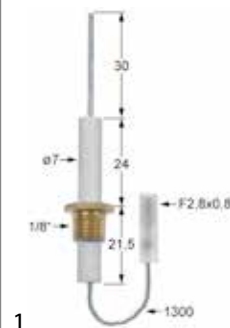

Thirode

1

Abb.	GEV-Nr.	Beschreibung	Vergl.-Nr.
1	102981	Zündelektrode	—