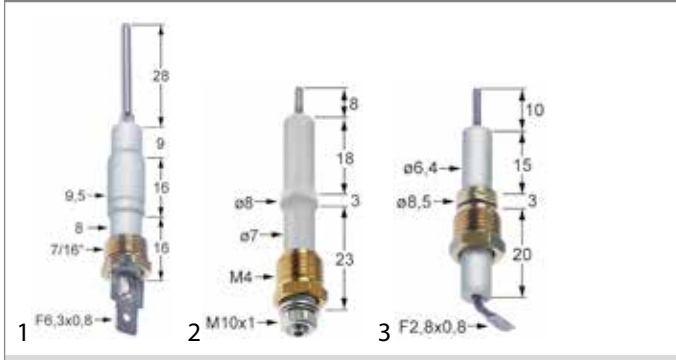

Abb.	GEV-Nr.	Beschreibung	Vergl.-Nr.
6	107355	Zündelektrode	535700560

**Falcon**

Abb.	GEV-Nr.	Beschreibung	Vergl.-Nr.
1	104638	Zündelektrode	536003328
2	107280	Zündelektrode	530780060
3	107281	Zündelektrode	530760010