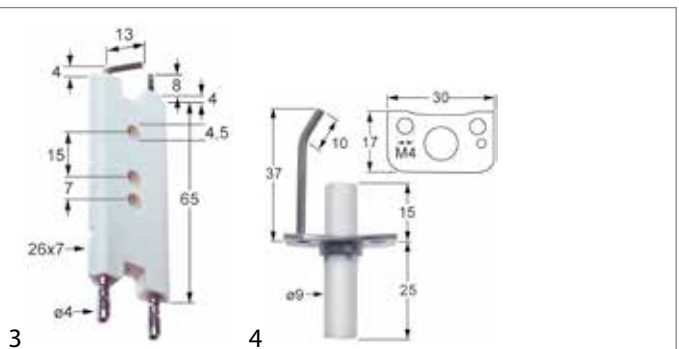

## Rational

Abb.	GEV-Nr.	Beschreibung	Vergl.-Nr.
1	102879	Zünderlektrode	74.00.230
2	102880	Zünderlektrode	2068.0152

Abb.	GEV-Nr.	Beschreibung	Vergl.-Nr.
3	102881	Zünderlektrode	2068.0153
4	102882	Zünderlektrode	74.00.235