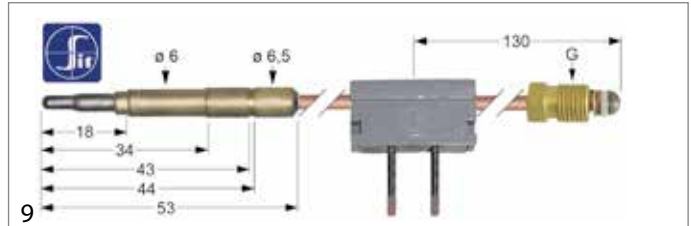

4

Abb.	GEV-Nr.	G	L (mm)	Unterbrecheranschluss
4	107262	M9x1	600	Kabel 350mm

8

Abb.	GEV-Nr.	G	L (mm)	Unterbrecheranschluss
8	107455	M9x1	850	Löt

5

Abb.	GEV-Nr.	G	L (mm)	Unterbrecheranschluss
5	102238	M9x1	600	F 6,3mm