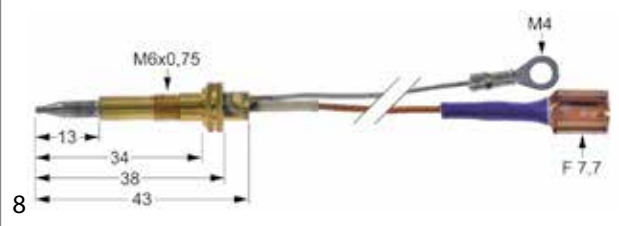

Abb.	GEV-Nr.	L (mm)	Massekabelanschluss
5	102120	750	F 6,3mm

Abb.	GEV-Nr.	L (mm)	Massekabelanschluss
6	102271	600	M4

Abb.	GEV-Nr.	L (mm)	Massekabelanschluss
7	102924	750	M4

Abb.	GEV-Nr.	L (mm)	Massekabelanschluss
8	107385	600	M4