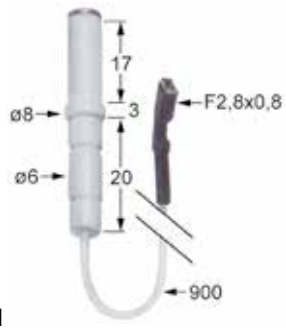

Tecnoeka

1

Abb.	GEV-Nr.	Beschreibung	Vergl.-Nr.
1	102312	Zündelektrode	01951047000