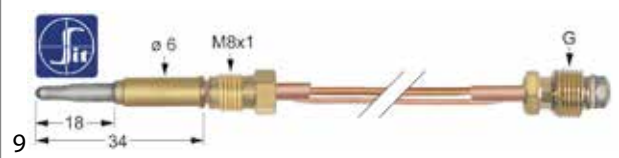

Abb.	GEV-Nr.	L (mm)	Massekabelanschluss
5	102120	750	F 6,3mm

Abb.	GEV-Nr.	L (mm)	Massekabelanschluss
6	102271	600	M4

Abb.	GEV-Nr.	L (mm)	Massekabelanschluss
7	102924	750	M4

Abb.	GEV-Nr.	L (mm)	Massekabelanschluss
8	107385	600	M4