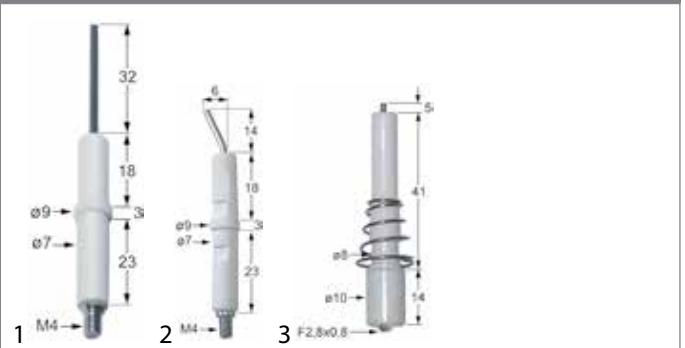

SIT

Abb.	GEV-Nr.	Beschreibung	Vergl.-Nr.
1	100701	Zündelektrode	0915035
2	100706	Zündelektrode	0915036
3	100707	Zündelektrode	0915037
4	100708	Zündelektrode	G6058011

Star10

Abb.	GEV-Nr.	Beschreibung	Vergl.-Nr.
1	100701	Zündelektrode	X13001
2	100706	Zündelektrode	X14600
3	100729	Zündelektrode	068032