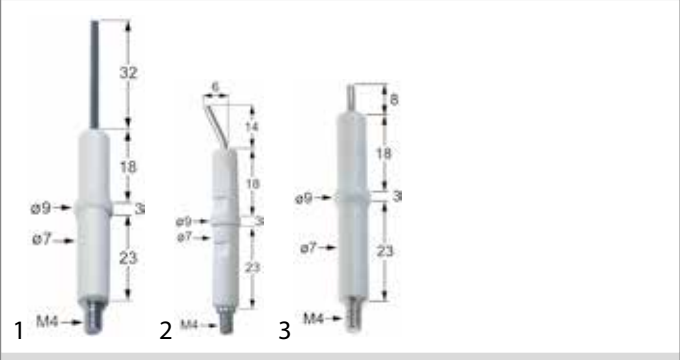

## Elframo

Abb.	GEV-Nr.	Beschreibung	Vergl.-Nr.
1	100701	Zünderlektrode	33110001
2	100706	Zünderlektrode	33110002
3	102871	Zünderlektrode	33110003

Abb.	GEV-Nr.	Beschreibung	Vergl.-Nr.
21	104535	Zünderlektrode	0C4461
22	106880	Zünderlektrode	0C5273