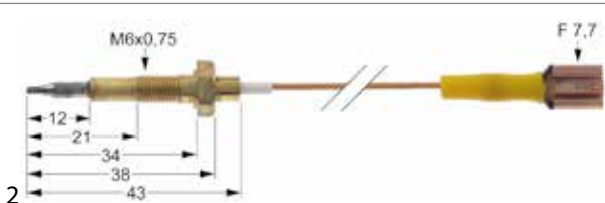

2

Abb.	GEV-Nr.	G	L (mm)
2	107450	M10x1	600

**Einschraubthermoelemente mit Kabelverbindung**

Abb.	GEV-Nr.	L (mm)	Anschluss
1	102145	600	F 7,7mm

Abb.	GEV-Nr.	L (mm)	Anschluss
2	102242	750	F 7,7mm

Abb.	GEV-Nr.	L (mm)	Anschluss
3	102275	450	F 7,7mm