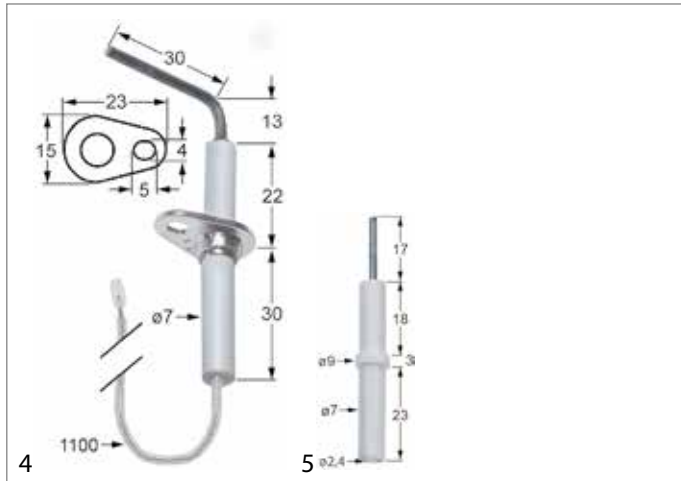

### Olis

Abb.	GEV-Nr.	Beschreibung	Vergl.-Nr.
1	100701	Zündelektrode	BN6A013302
2	100706	Zündelektrode	6A013300
3	100709	Zündelektrode	BN6A001457

Abb.	GEV-Nr.	Beschreibung	Vergl.-Nr.
4	102335	Zünderlektrode	BN3104900
5	106619	Zünderlektrode	BN6A013301