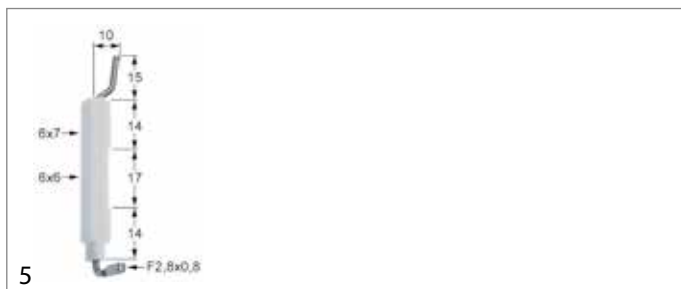

## Angelo-Po

Abb.	GEV-Nr.	Beschreibung	Vergl.-Nr.
1	100701	Zündelektrode	32T0190
2	100708	Zündelektrode	32T0140
3	100712	Zündelektrode	32T0080
4	100736	Zündelektrode	32T0142

Abb.	GEV-Nr.	Beschreibung	Vergl.-Nr.
5	100798	Zündelektrode	32T0010