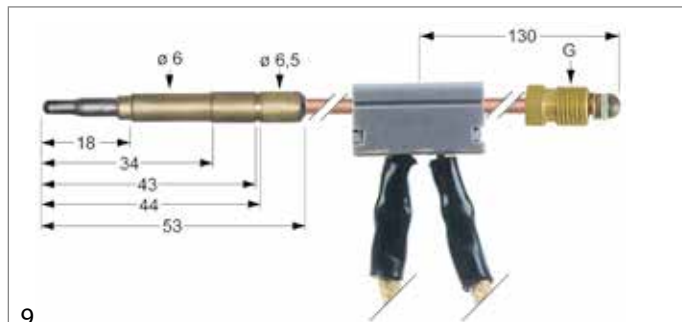

9

Abb.	GEV-Nr.	G	L (mm)	Unterbrecheranschluss
9	102250	M9x1	1000	Kabel 1000mm