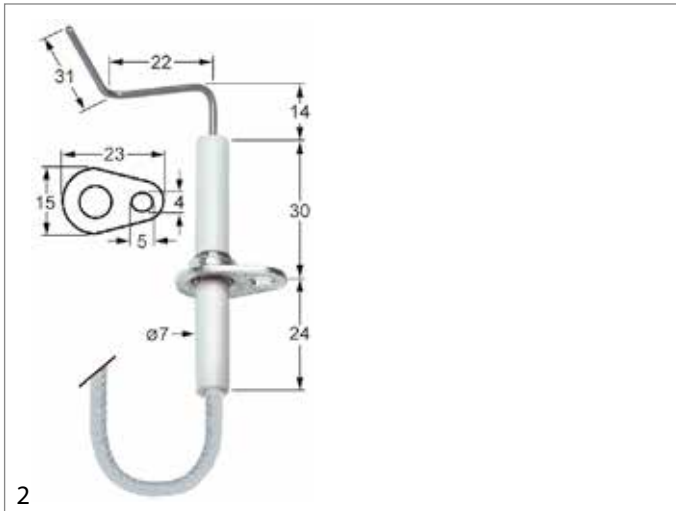

## Tornati

1

Abb.	GEV-Nr.	Beschreibung	Vergl.-Nr.
1	100726	Zündelektrode	337001

Abb.	GEV-Nr.	Beschreibung	Vergl.-Nr.
2	100727	Zündelektrode	338002

Whirlpool

Abb.	GEV-Nr.	Beschreibung	Vergl.-Nr.
1	100701	Zündelektrode	483286009228
2	100706	Zündelektrode	483286009205
3	102316	Zündelektrode	—