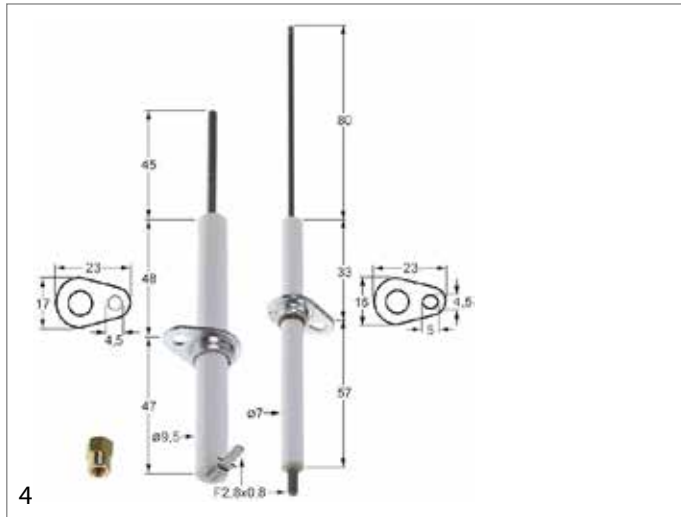

Abb.	GEV-Nr.	Beschreibung	Vergl.-Nr.
4	106525	Zündelektrode	LAR63050070