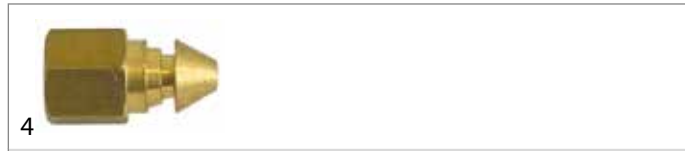

## FIMAR

Abb.	GEV-Nr.	Beschreibung	Vergl.-Nr.
1	100141	Zünderbrenneroberteil	CO3107
2	100149	Zünderbrennerhalter	CO3108
3	100768	Zünderelektrode D1 ø 6mm Anschluss F 2,8x0,8mm D2 ø 8mm L1 8mm L2 2mm KL1 28mm KL2 16mm	CO3106