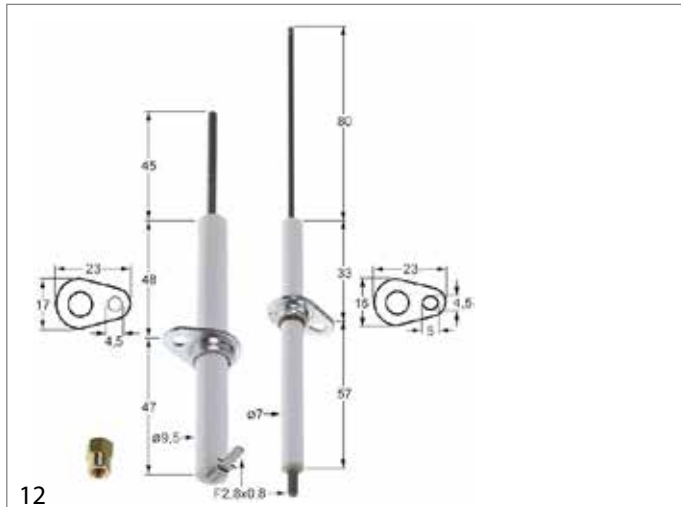

Abb.	GEV-Nr.	Beschreibung	Vergl.-Nr.
12	106525	Zündelektrode	RX94814239