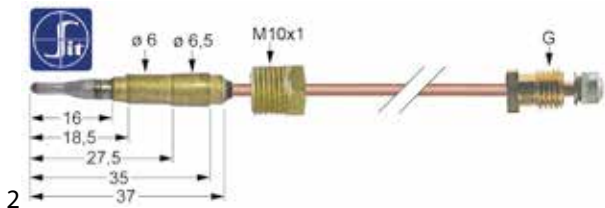

mit Steckhülse ø6mm

SIT

Abb. GEV-Nr.	G	L (mm)	Abb. GEV-Nr.	G	L (mm)
1 102267	M8x1	850	1 102923	M9x1	750

Abb. GEV-Nr.	G	L (mm)	Abb. GEV-Nr.	G	L (mm)
2 102246	M9x1	600	2 107257	M10x1	1000
2 102944	M9x1	1500	2 107256	M10x1	1200
2 107259	M10x1	500	2 107299	ASA 11/32	750
2 102438	M10x1	600			