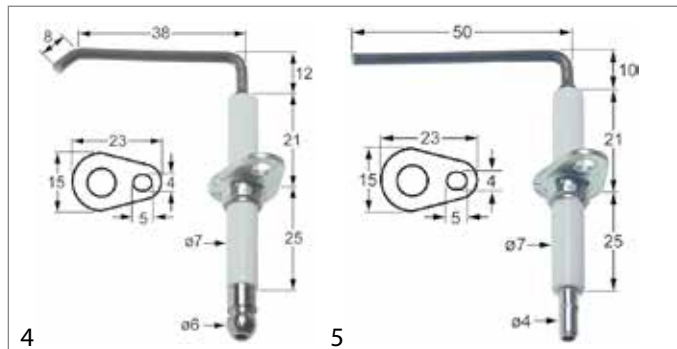

Abb.	GEV-Nr.	Beschreibung	Vergl.-Nr.
4	101788	Zündelektrode	3562614387
5	101789	Zündelektrode	3562614388