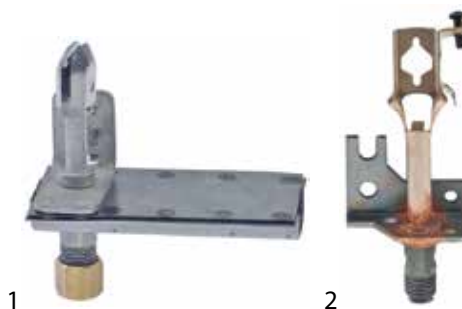

BLODGETT

Abb.	GEV-Nr.	Beschreibung	Vergl.-Nr.
1	107418	Zündbrenner ROBERTSHAW Typ 11EA 1-flammig Erdgas/Flüssiggas für Rohr ø 3/16" & 1/4" CCT	11334
2	107413	Zündbrenner Typ 43U4	1168263