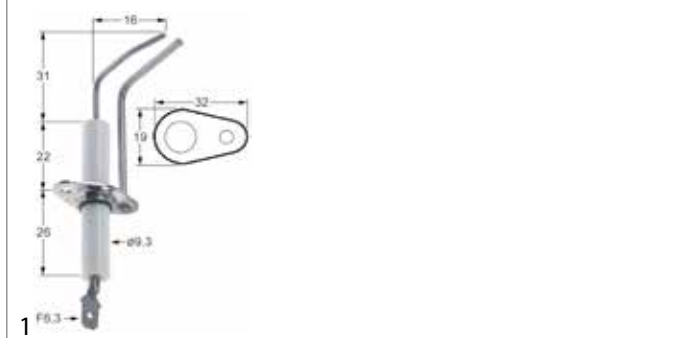

## Pitco

Abb.	GEV-Nr.	Beschreibung	Vergl.-Nr.
1	107665	Zünderlektrode	PP11131