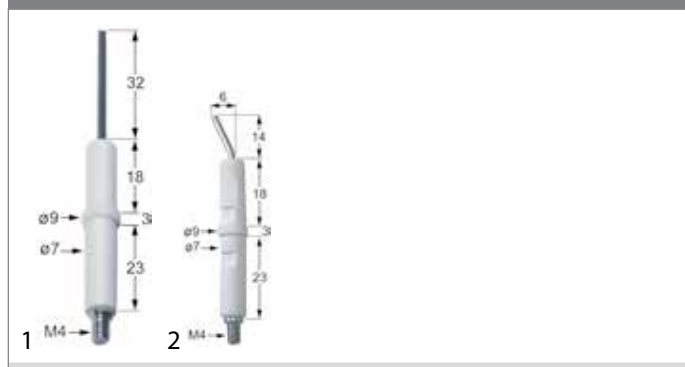

### Offcar

Abb.	GEV-Nr.	Beschreibung	Vergl.-Nr.
1	100701	Zündelektrode	835915
2	100706	Zündelektrode	835911