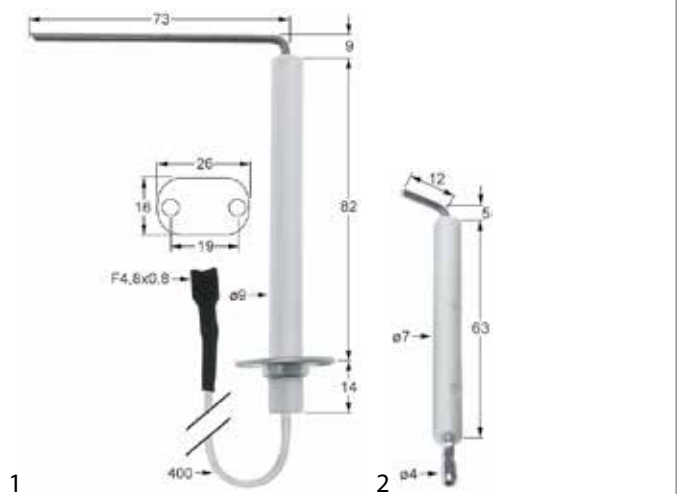

## Rational

Abb.	GEV-Nr.	Beschreibung	Vergl.-Nr.
1	102879	Zünderlektrode	74.00.230
2	102880	Zünderlektrode	2068.0152

Abb.	GEV-Nr.	Beschreibung	Vergl.-Nr.
3	102881	Zünderlektrode	2068.0153
4	102882	Zünderlektrode	74.00.235