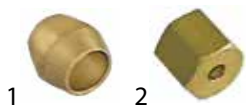

Abb.	GEV-Nr.	Beschreibung	ø (mm)	VPE (Stück)
1	100255	Zündbrennerdüse	0,2	1
1	102555	Zündbrennerdüse	0,2	5
1	102770	Zündbrennerdüse	0,25	1
1	106748	Zündbrennerdüse	0,3	1
1	100252	Zündbrennerdüse	0,35	1
1	102552	Zündbrennerdüse	0,35	5
1	103209	Zündbrennerdüse	0,37	1
1	100256	Zündbrennerdüse	0,4	1
1	102556	Zündbrennerdüse	0,4	5
1	107351	Zündbrennerdüse	0,8	1