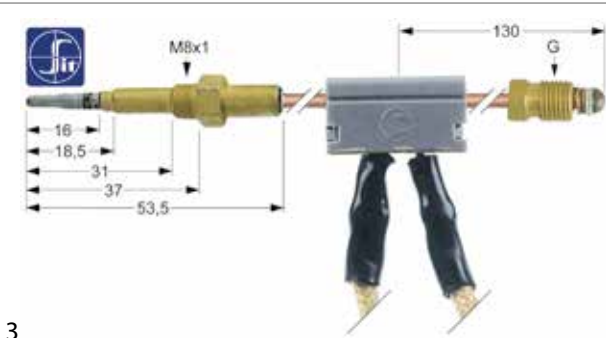

Abb. GEV-Nr.	G	L (mm)	Unterbrecheranschluss
3 102259	M9x1	1000	mit Kabel 1000mm