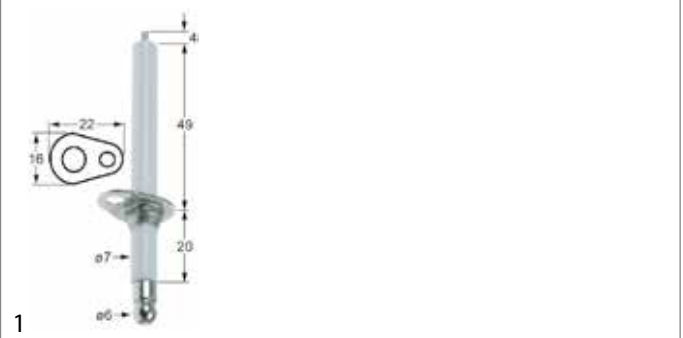

Bourgeois

Abb.	GEV-Nr.	Beschreibung	Vergl.-Nr.
1	106928	Zündelektrode	ALLU009