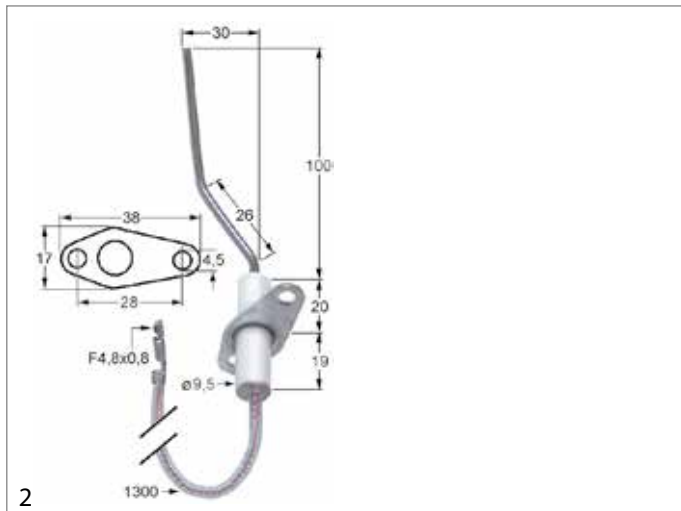

Abb.	GEV-Nr.	Beschreibung	Vergl.-Nr.
1	100701	Zündelektrode	1-W-626
2	100729	Zündelektrode	1-W-396

Abb.	GEV-Nr.	Beschreibung	Vergl.-Nr.
1	100769	Zündelektrode	91310480

Abb.	GEV-Nr.	Beschreibung	Vergl.-Nr.
1	103225	Überwachungs- und Zündelektroden	0C4462
2	100701	Zündelektrode	059380
3	100703	Zündelektrode	203190