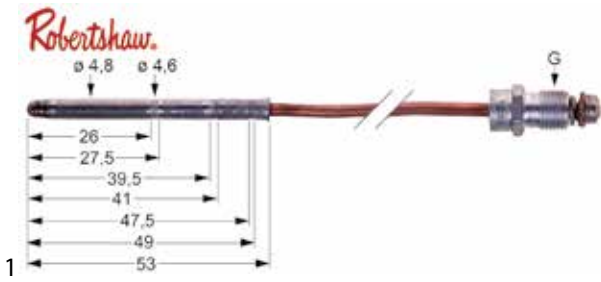

Einsteckthermoelemente

Einsteckthermoelemente Standard

ROBERTSHAW

Abb. GEV-Nr.	G	L (mm)
1 102456	ASA 11/32	12" - 305
1 102457	ASA 11/32	30" - 760