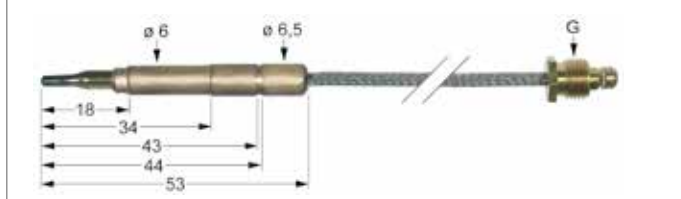

mit Steckhülse ø6(6,5)mm

Pos.	GEV-Nr.	G	L (mm)	Pos.	GEV-Nr.	G	L (mm)
1	102402	M8x1	600	6	102407	M9x1	1200
2	102403	M8x1	900	7	102408	M10x1	600
3	102404	M8x1	1200	8	102409	M10x1	900
4	102405	M9x1	600	9	102410	M10x1	1200
5	102406	M9x1	900