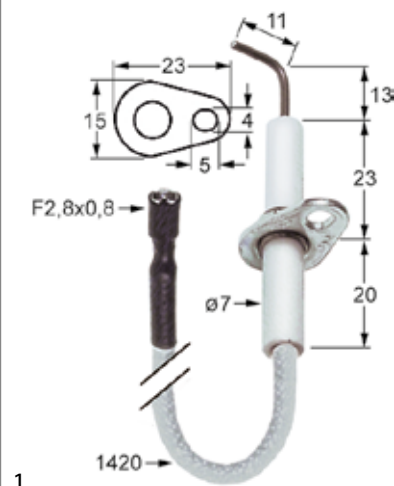

## Tornati

1

Abb.	GEV-Nr.	Beschreibung	Vergl.-Nr.
1	100726	Zündelektrode	337001

Abb.	GEV-Nr.	Beschreibung	Vergl.-Nr.
2	100727	Zündelektrode	338002

Whirlpool

Abb.	GEV-Nr.	Beschreibung	Vergl.-Nr.
1	100701	Zündelektrode	483286009228
2	100706	Zündelektrode	483286009205
3	102316	Zündelektrode	—