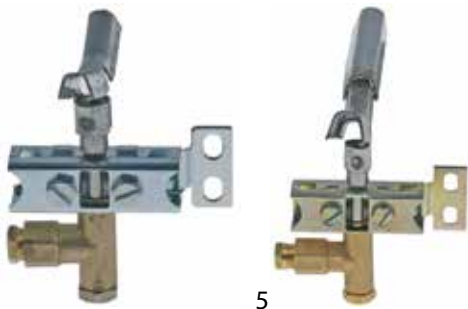

## JEMI

1

2

3

Abb.	GEV-Nr.	Beschreibung	Vergl.-Nr.
1	106513	Zündbrenner 1-flammig Flüssiggas Kennzahl 0,2 M4x0,5	990040
1	106512	Zündbrenner Erdgas Kennzahl 0,4 1-flammig	990084
2	107509	Zündbrenner 1-flammig für Erd- und Flüssiggas L 46mm	—
3	106509	Zündbrenner Erdgas Kennzahl 0,4 1-flammig	998177
3	106511	Zündbrenner Flüssiggas Kennzahl 0,2 1-flammig	998141