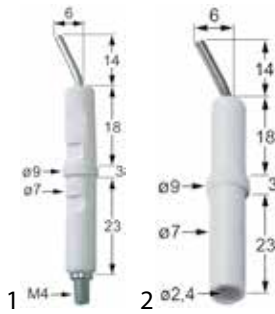

## Rohrverschraubungen

Abb.	GEV-Nr.	für Rohr ø	VPE (Stück)	Abb.	GEV-Nr.	für Rohr ø	VPE (Stück)
1	100904	4mm	1	1	100905	6mm	1
1	102504	4mm	5	1	102505	6mm	5

**Zündelectroden**

Abb.	GEV-Nr.	Anschluss	VPE (Stück)	Abb.	GEV-Nr.	Anschluss	VPE (Stück)
1	100706	M4	1	2	100707	ø2,4mm	1
1	106833	M4	5				