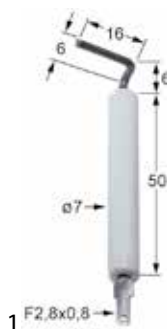

Franke

Abb.	GEV-Nr.	Beschreibung	Vergl.-Nr.
1	102907	Zündelektrode	1G564251