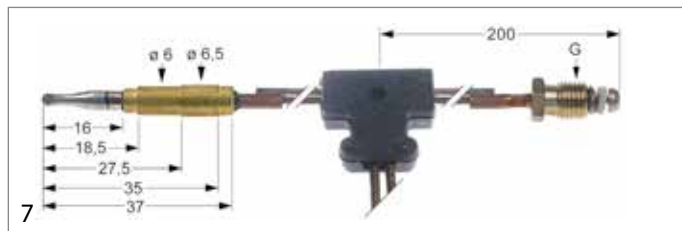

7

Abb.	GEV-Nr.	G	L (mm)	Unterbrecheranschluss
7	102094	M9x1	750	Kabel 280mm