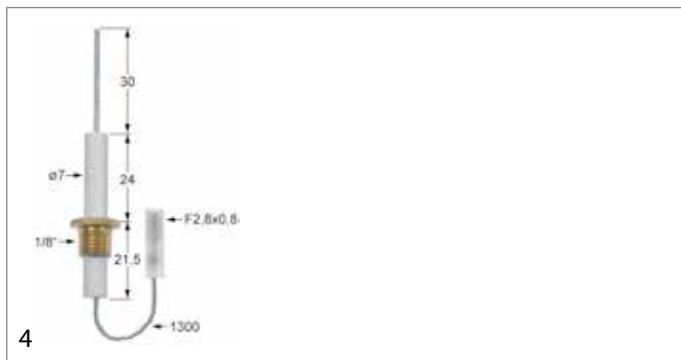

## Bonnet

Abb.	GEV-Nr.	Beschreibung	Vergl.-Nr.
1	106516	Überwachungselektrode	308480
2	100701	Zündelektrode	308480
3	102892	Zündelektrode	308468

Abb.	GEV-Nr.	Beschreibung	Vergl.-Nr.
4	102981	Zündelektrode	308469