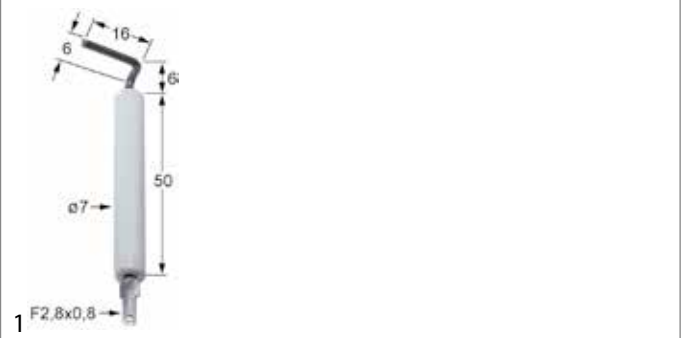

**Salvis**

Abb.	GEV-Nr.	Beschreibung	Vergl.-Nr.
1	102907	Zündelektrode	1G564251

**Siedefix**

Abb.	GEV-Nr.	Beschreibung	Vergl.-Nr.
1	100703	Zündelektrode	—

**Silko**

Abb.	GEV-Nr.	Beschreibung	Vergl.-Nr.
1	100701	Zündelektrode	MA1949900
2	100706	Zündelektrode	MA224211
3	100709	Zündelektrode	SIR0100369
4	100729	Zündelektrode	SIR0100833