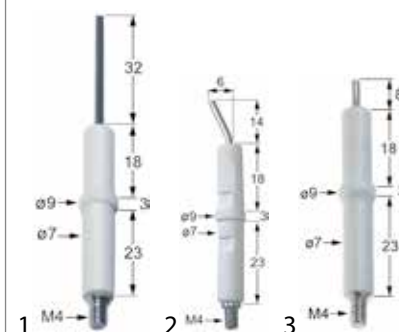

## Komel

Abb.	GEV-Nr.	Beschreibung	Vergl.-Nr.
1	100701	Zündelektrode	33110001
2	100706	Zündelektrode	33110002
3	102871	Zündelektrode	33110003

Krefft

Abb.	GEV-Nr.	Beschreibung	Vergl.-Nr.
1	100704	Zündelektrode	49-407123
2	100720	Zündelektrode	49-185217
3	102166	Zündelektrode	42-3562615504