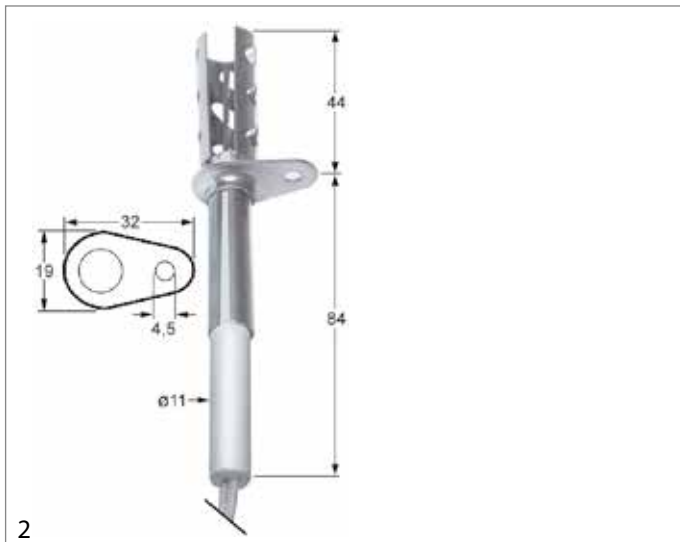

Abb.	GEV-Nr.	Beschreibung	Vergl.-Nr.
4	100808	Zündelektrode	67211500
5	102316	Zündelektrode	999.22.036

**Moretti**

Abb.	GEV-Nr.	Beschreibung	Vergl.-Nr.
1	102354	Zündelektrode	74110050

Abb.	GEV-Nr.	Beschreibung	Vergl.-Nr.
2	102356	Zündelektrode	74100260