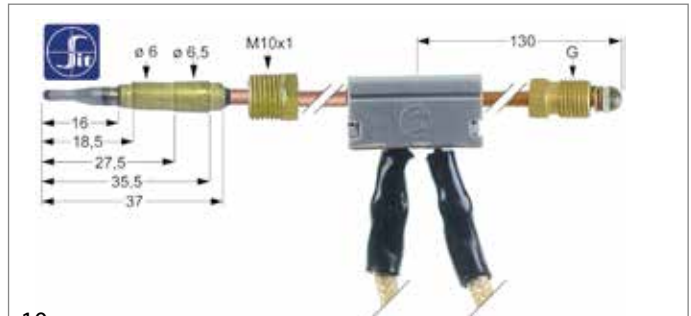

10

Abb.	GEV-Nr.	G	L (mm)	Unterbrecheranschluss
10	107148	M10x1	600	F 6,3mm