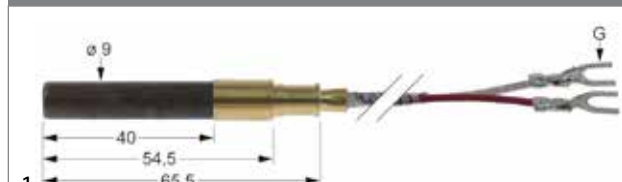

Thermogeneratoren

Abb. GEV-Nr.	Spannung (mV)	L (mm)
1 106670	750	850