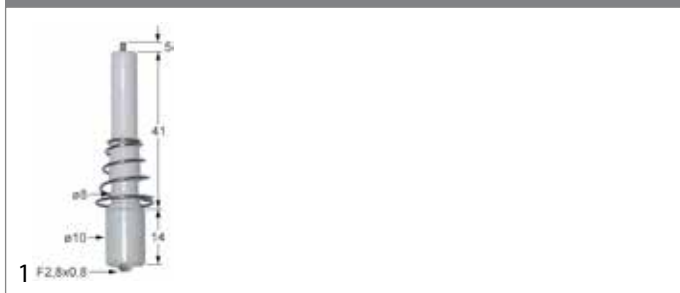

Multi

Abb.	GEV-Nr.	Beschreibung	Vergl.-Nr.
1	100729	Zündelektrode	672005