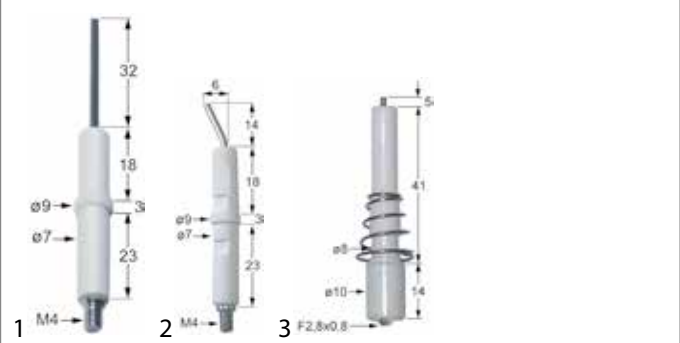

## Anitec

Abb.	GEV-Nr.	Beschreibung	Vergl.-Nr.
1	100701	Zündelektrode	X13001
2	100706	Zündelektrode	X14600
3	100729	Zündelektrode	068032