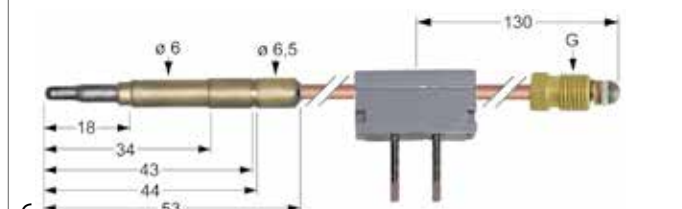

6

Abb.	GEV-Nr.	G	L (mm)	Unterbrecheranschluss
6	102069	M9x1	600	Löt