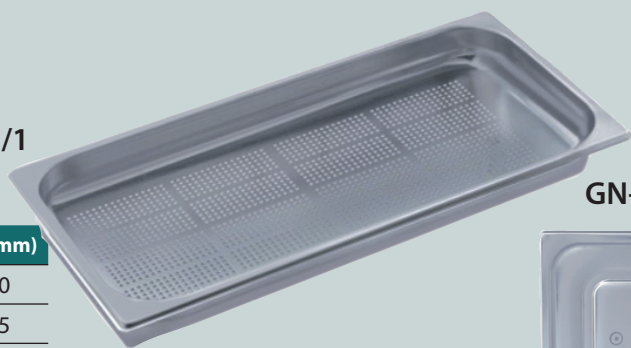

GASTRONORMBEHÄLTER

GN-Behälter 1/1 gelocht

Art.-Nr.	Höhe (mm)
993063	40
993064	55
993065	65
993066	100
993067	150
993068	200

GN-Behälter Deckel

Art.-Nr.	Größe
993074	1/1
993076	1/2
993077	1/3
993075	2/3
993078	1/4
993079	1/6
993080	1/9

GN-Behälter 2/3 gelocht

Art.-Nr.	Höhe (mm)
993069	40
993070	65
993071	100

GN-Behälter 1/2 gelocht

Art.-Nr.	Höhe (mm)
993072	65
993073	100

GN-Behälter mit Sandwichboden 1/1

Art.-Nr.	Höhe (mm)
993081	40
993082	65
993083	100

Geeignet für jeden Combidämpfer, Ofen
und Herd, egal ob Gas, Elektro, Ceran
oder Induktion.

GN-Behälter mit Sandwichboden 1/2

Art.-Nr.	Höhe (mm)
993084	40
993085	65
993086	100

Mit patentiertem Sandwichboden