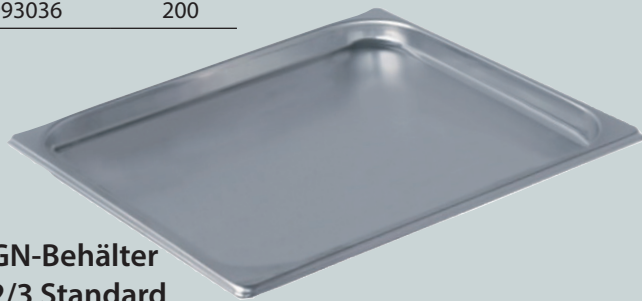

Geeignet für jeden Combidämpfer, Ofen
und Herd, egal ob Gas, Elektro, Ceran
oder Induktion.

GN-Behälter mit Sandwichboden 1/2

Art.-Nr.	Höhe (mm)
993084	40
993085	65
993086	100

Mit patentiertem Sandwichboden

GASTRONORMBEHÄLTER

CNS 18/10

**GN-Behälter
1/1 Standard**

Art.-Nr.	Höhe (mm)
993030	20
993020	40
993019	55
993033	65
993018	100
993035	150
993036	200

**GN-Behälter
2/3 Standard**

Art.-Nr.	Höhe (mm)
993037	20
993038	40
993039	65
993040	100
993041	150