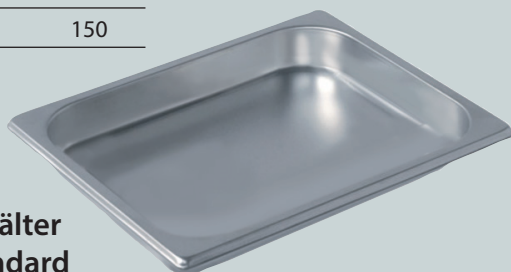

Geeignet für jeden Combidämpfer, Ofen
und Herd, egal ob Gas, Elektro, Ceran
oder Induktion.

GN-Behälter mit Sandwichboden 1/2

Art.-Nr.	Höhe (mm)
993084	40
993085	65
993086	100

Mit patentiertem Sandwichboden

GASTRONORMBEHÄLTER

CNS 18/10

**GN-Behälter
1/1 Standard**

Art.-Nr.	Höhe (mm)
993030	20
993020	40
993019	55
993033	65
993018	100
993035	150
993036	200

**GN-Behälter
2/3 Standard**

Art.-Nr.	Höhe (mm)
993037	20
993038	40
993039	65
993040	100
993041	150