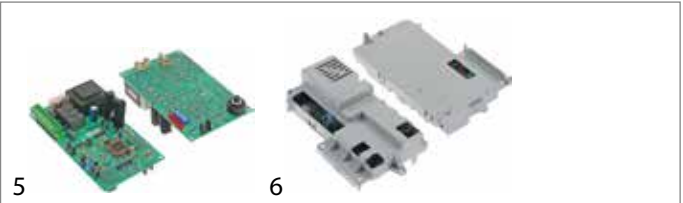

### Scotsman

Abb.	GEV-Nr.	Beschreibung	Vergl.-Nr.
1	402003	Platine Eisbereiter für Gerät AC045/055	62040316
2	401798	Platine Eisbereiter für Gerät N200/N300/N500	—

Abb.	GEV-Nr.	Beschreibung	Vergl.-Nr.
3	401799	Platine Eisbereiter für Gerät N201/N301//N501 230V	CM33580150
4	403478	Platine Eisbereiter L 90mm B 72mm passend für Simag H 30mm	620507.01