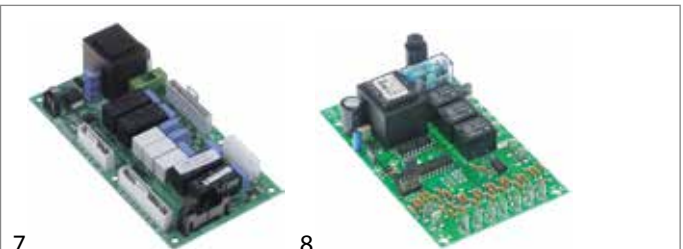

Abb.	GEV-Nr.	Beschreibung	Vergl.-Nr.
3	361366	Platine Spülmaschine für Gerät 11F passend für DB2 Typ DB2/EV1/EKP-M	215001
4	400157	Platine Spülmaschine für Gerät 35/40/50/350	215009

Abb.	GEV-Nr.	Beschreibung	Vergl.-Nr.
5	400948	Platine Spülmaschine für Gerät 44 ohne EPROM	215005
6	401049	Platine Spülmaschine für Gerät LP10/20/30	215022