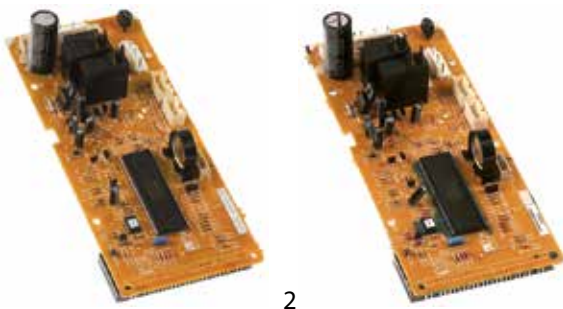

### SF-Maschinen

Abb.	GEV-Nr.	Beschreibung	Vergl.-Nr.
1	401798	Platine Eisbereiter für Gerät N200/N300/N500	I-395
2	401801	Tastaturplatine Eisbereiter für Gerät N200/N300/N500	I-384

Sharp

Abb.	GEV-Nr.	Beschreibung	Vergl.-Nr.
1	401014	Anzeigeplatine Mikrowelle für Gerät R23	DPWBFC482WRKZ
2	401043	Anzeigeplatine Mikrowelle für Gerät R23	DPWBFC484WRKZ