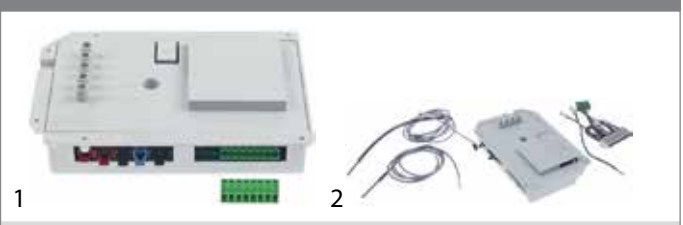

Electrolux

Abb.	GEV-Nr.	Beschreibung	Vergl.-Nr.
1	402004	Elektronikbox	086576
2	402042	Elektronikbox passend für SFT 012	086294

Expobar

1

Abb.	GEV-Nr.	Beschreibung	Vergl.-Nr.
1	529951	Zentraleinheit 3-gruppig 230V AC	60100034
1	529950	Zentraleinheit Dosierer 3 Gruppen 240 AC	60100410