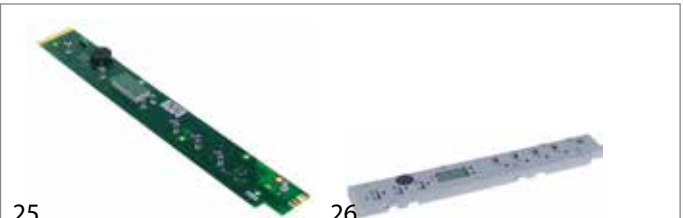

Abb.	GEV-Nr.	Beschreibung	Vergl.-Nr.
21	400747	Tastaturplatine Kombidämpfer für Gerät FCZ06/10/20	0C0043
22	400749	Tastaturplatine Kombidämpfer für Gerät FCZ06/10/20	0C0041

Abb.	GEV-Nr.	Beschreibung	Vergl.-Nr.
23	400923	Tastaturplatine Spülmaschine für Gerät LS14/ET12	0L2482
24	402966	Tastaturplatine Spülmaschine für Gerät LS9 L 195mm B 80mm mit Display Tasten 5	0L1235