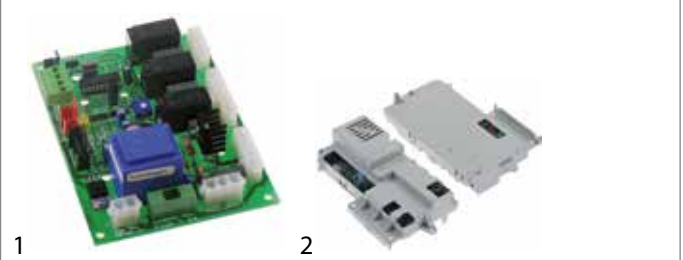

### SF-Maschinen

Abb.	GEV-Nr.	Beschreibung	Vergl.-Nr.
1	401798	Platine Eisbereiter für Gerät N200/N300/N500	I-395
2	401801	Tastaturplatine Eisbereiter für Gerät N200/N300/N500	I-384

Sharp

Abb.	GEV-Nr.	Beschreibung	Vergl.-Nr.
1	401014	Anzeigeplatine Mikrowelle für Gerät R23	DPWBFC482WRKZ
2	401043	Anzeigeplatine Mikrowelle für Gerät R23	DPWBFC484WRKZ