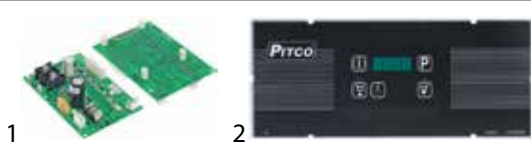

Pitco

Abb.	GEV-Nr.	Beschreibung	Vergl.-Nr.
1	698535	Platine Fritteuse L 130mm B 90mm 24V H 55mm PITCO VPE 1 Stück	60134001
2	698534	Platine Fritteuse L 380mm B 155mm 24V H 40mm 1,67A EP vorne PITCO VPE 1 Stück	60126601