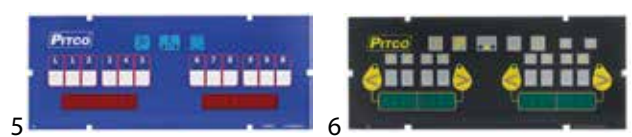

Abb.	GEV-Nr.	Beschreibung	Vergl.-Nr.
3	698532	Platine Fritteuse L 400mm B 220mm 24V H 80mm 1,2A EP vorne PITCO VPE 1 Stück	60149501-CL
4	698539	Platine für Gerät Fritteuse L 380mm B 150mm 24V H 60mm EP vorne PITCO VPE 1 Stück	PP11012
4	698540	Platine für Gerät Fritteuse L 380mm B 160mm 24V H 55mm 1,67A EP vorne PITCO VPE 1 Stück	PP11306