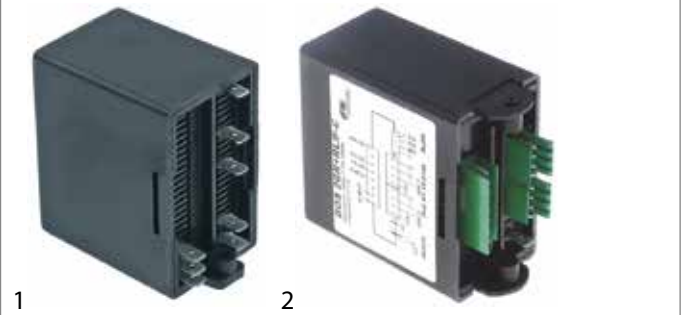

Giemme

Abb.	GEV-Nr.	Beschreibung	Vergl.-Nr.
1	402461	Zentraleinheit 240V AC Typ DOS 2GR+RL/F-C 50/60Hz	01.13.0128
2	402470	Zentraleinheit 240V AC Typ DOS RL0 1GR+RL+SIC/F	01.13.0126

Grimac

Abb.	GEV-Nr.	Beschreibung	Vergl.-Nr.
1	402171	Elektronikbox für Kaffeemaschine 230V Typ MFC25G	MG307/1
2	402461	Zentraleinheit 240V AC Typ DOS 2GR+RL/F-C 50/60Hz	GRC103