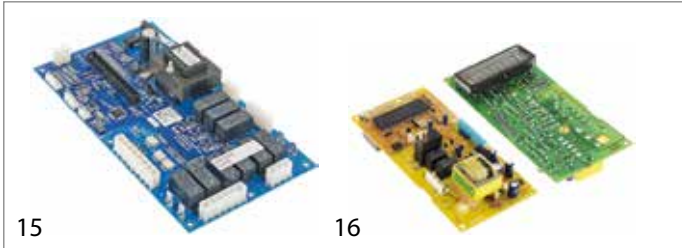

9

10

Abb.	GEV-Nr.	Beschreibung	Vergl.-Nr.
9	403368	Hauptplatine Mikrowelle für Gerät MXP5221-P2001606M	14139086
10	403341	Hauptplatine Mikrowelle für Gerät OC541	59004110

11

12

Abb.	GEV-Nr.	Beschreibung	Vergl.-Nr.
11	403339	Kontrollplatine Mikrowelle für Gerät AXP20/5201/5203 50/60Hz	59002133
12	403345	Leistungsplatine für Mikrowelle für Gerät AXP5201/P-1333603M	59002118

Abb.	GEV-Nr.	Beschreibung	Vergl.-Nr.
13	403391	Platine Mikrowelle für Display	59134213
14	403424	Platine Mikrowelle für Gerät ACE14 USB-Schnittstelle	59134218

Abb.	GEV-Nr.	Beschreibung	Vergl.-Nr.
15	403399	Platine Mikrowelle für Gerät ACE5140-P1333203M HV	59124182
16	403405	Platine Mikrowelle für Gerät ALD510-P1331005M HV/LV	56001472

Abb.	GEV-Nr.	Beschreibung	Vergl.-Nr.
17	403401	Platine Mikrowelle für Gerät DEC11E2-P1331213M HV/LV	59002070
18	403402	Platine Mikrowelle für Gerät DEC11E2-P133311M HV/LV	59004111

Abb.	GEV-Nr.	Beschreibung	Vergl.-Nr.
19	403404	Platine Mikrowelle für Gerät DFS11EA-P1330220M HV/LV	53001659
20	403408	Platine Mikrowelle für Gerät DFS18E-P133022M HV/LV	59002143

Abb.	GEV-Nr.	Beschreibung	Vergl.-Nr.
21	403392	Platine Mikrowelle für Gerät MCS10DSE-P2002404M mit grünen LEDs	54127054
22	403383	Platine Mikrowelle für Gerät MLD510SE-P1331012 HV/LV	56002002

Abb.	GEV-Nr.	Beschreibung	Vergl.-Nr.
23	403386	Platine Mikrowelle für Gerät RCS511DSE-P2002406 HV/LV	54127034
24	403406	Platine Mikrowelle für Gerät RCS511TS-P2001105M HV/LV	56132076