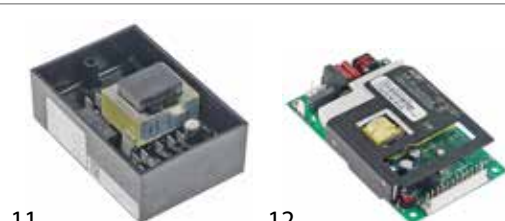

1

2

Abb.	GEV-Nr.	Beschreibung	Vergl.-Nr.
1	403409	Anzeigeplatine Mikrowelle für Gerät ACE14-P1333201M	59104126
2	403342	Bedienplatine Mikrowelle für Gerät AXP5201/5203	59004082

3

4

Abb.	GEV-Nr.	Beschreibung	Vergl.-Nr.
3	403343	Display Mikrowelle für Gerät AXP20/5201/5203	12002877
4	403344	Display Mikrowelle für Gerät MOC5241/OC524BK	59004085

5

6

Abb.	GEV-Nr.	Beschreibung	Vergl.-Nr.
5	403347	Display Mikrowelle für Gerät MXP5221-P2001606M	59114156
6	403335	Hauptplatine Mikrowelle für Gerät AXP5201/P-1333603M	59004108

7

8

Abb.	GEV-Nr.	Beschreibung	Vergl.-Nr.
7	403331	Hauptplatine Mikrowelle für Gerät AXP5203/P-1333608M	14139085
8	403337	Hauptplatine Mikrowelle für Gerät AXP5203/P-1333608M	59004107

9

10

Abb.	GEV-Nr.	Beschreibung	Vergl.-Nr.
9	403368	Hauptplatine Mikrowelle für Gerät MXP5221-P2001606M	14139086
10	403341	Hauptplatine Mikrowelle für Gerät OC541	59004110

11

12

Abb.	GEV-Nr.	Beschreibung	Vergl.-Nr.
11	403339	Kontrollplatine Mikrowelle für Gerät AXP20/5201/5203 50/60Hz	59002133
12	403345	Leistungsplatine für Mikrowelle für Gerät AXP5201/P-1333603M	59002118