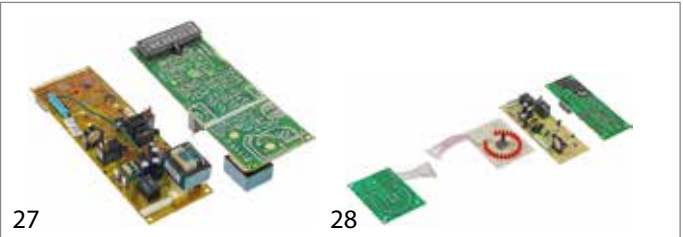

Abb.	GEV-Nr.	Beschreibung	Vergl.-Nr.
21	403392	Platine Mikrowelle für Gerät MCS10DSE-P2002404M mit grünen LEDs	54127054
22	403383	Platine Mikrowelle für Gerät MLD510SE-P1331012 HV/LV	56002002

Abb.	GEV-Nr.	Beschreibung	Vergl.-Nr.
23	403386	Platine Mikrowelle für Gerät RCS511DSE-P2002406 HV/LV	54127034
24	403406	Platine Mikrowelle für Gerät RCS511TS-P2001105M HV/LV	56132076

Abb.	GEV-Nr.	Beschreibung	Vergl.-Nr.
25	403387	Platine Mikrowelle für Gerät RCS511TS-P2002405M HV/LV	54127035
26	403389	Platine Mikrowelle für Gerät RFS511TSW-P2001005M HV/LV	54116068

Abb.	GEV-Nr.	Beschreibung	Vergl.-Nr.
27	403365	Platine Mikrowelle für Gerät RFS518TS-P2001004M HV/LV	54116043
28	403407	Platine Mikrowelle für Gerät RME510D-P2001204M HV/LV	58101010

Abb.	GEV-Nr.	Beschreibung	Vergl.-Nr.
29	403400	Platine Mikrowelle für Gerät UCA1400P1333205 HV	59124183
30	403431	Relaisplatine Mikrowelle für Gerät ALD510-P1331005M L 66mm B 35mm H 35mm	56001480

Abb.	GEV-Nr.	Beschreibung	Vergl.-Nr.
31	403346	Relaisplatine Mikrowelle für Gerät AXP5201/P-1333603M	59002117