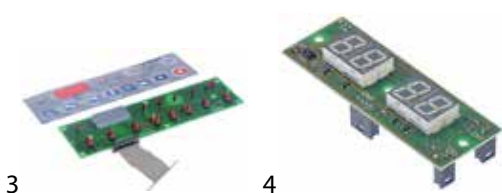

Abb.	GEV-Nr.	Beschreibung	Vergl.-Nr.
3	402147	Anzeigeplatine Schockfroster für Gerät ATM101	12029542
4	403237	Anzeigeplatine Spülmaschine für Gerät AD15/21/48 L 100mm B 35mm	12024028