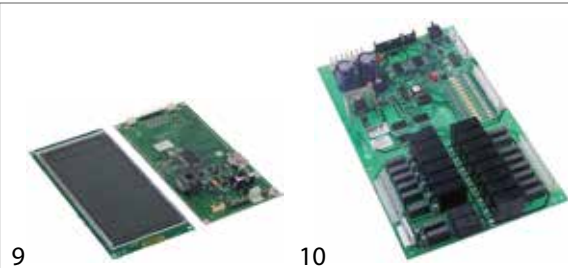

Abb.	GEV-Nr.	Beschreibung	Vergl.-Nr.
7	403319	Bedienplatine Kombidämpfer für Gerät CPC-Linie CM 61-202/G Modell ab 10/1997	12026065
8	401475	Bedienplatine Kombidämpfer für Gerät SCC-Linie	12025432

Abb.	GEV-Nr.	Beschreibung	Vergl.-Nr.
9	402226	Display Kombidämpfer für Gerät VE101/202	—
10	401788	Hauptplatine Waschmaschine für Gerät LA 10-13-18-25	12024457