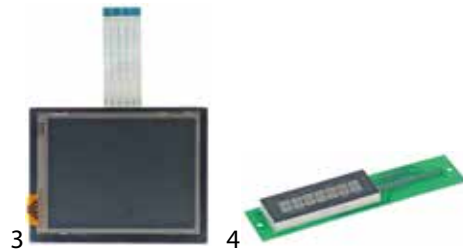

1

2

Abb.	GEV-Nr.	Beschreibung	Vergl.-Nr.
1	403409	Anzeigeplatine Mikrowelle für Gerät ACE14-P1333201M	59104126
2	403342	Bedienplatine Mikrowelle für Gerät AXP5201/5203	59004082

3

4

Abb.	GEV-Nr.	Beschreibung	Vergl.-Nr.
3	403343	Display Mikrowelle für Gerät AXP20/5201/5203	12002877
4	403344	Display Mikrowelle für Gerät MOC5241/OC524BK	59004085