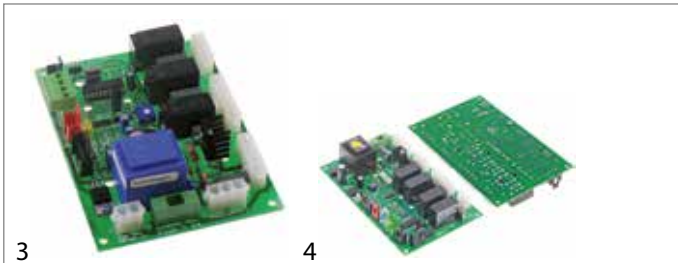

Simag

Abb.	GEV-Nr.	Beschreibung	Vergl.-Nr.
1	401805	Anzeigeplatine Eisbereiter für Gerät N201/N301//N501 L 170mm B 25mm	—
2	402003	Platine Eisbereiter für Gerät AC045/055	—

Abb.	GEV-Nr.	Beschreibung	Vergl.-Nr.
3	401798	Platine Eisbereiter für Gerät N200/N300/N500	—
4	401799	Platine Eisbereiter für Gerät N201/N301//N501 230V	—