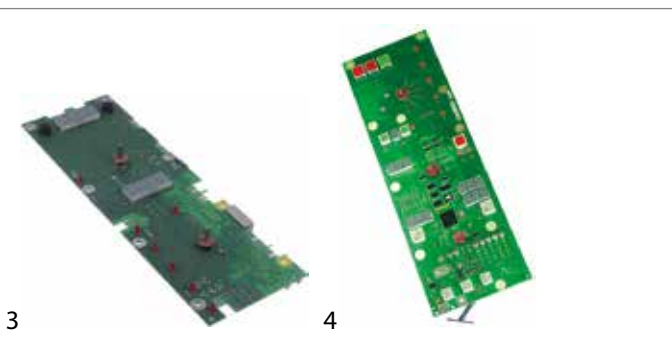

Rational

Abb.	GEV-Nr.	Beschreibung	Vergl.-Nr.
1	400103	Bedienplatine Kombidämpfer für Gerät CM 61-202 L 460mm B 154mm 61-202	3040.3020
2	400099	Bedienplatine Kombidämpfer für Gerät CM101	3040.3010

Abb.	GEV-Nr.	Beschreibung	Vergl.-Nr.
3	402827	Bedienplatine Kombidämpfer für Gerät CM101 L 372mm B 120mm Typ RAL115ET	42.00.047P
4	403319	Bedienplatine Kombidämpfer für Gerät CPC-Linie CM 61-202/G Modell ab 10/1997	3040.3210