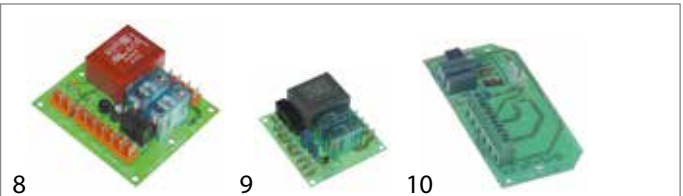

Abb.	GEV-Nr.	Beschreibung	Vergl.-Nr.
8	401561	Platine Fleischwolf/Käsereibe für Gerät Mod.12-22 230V	MF2140
9	401359	Platine Fleischwolf/Käsereibe für Gerät T12 230V	MF0160
10	401730	Platine Getränkemixer für Gerät Dragone 50/60Hz 230V	IB5940800