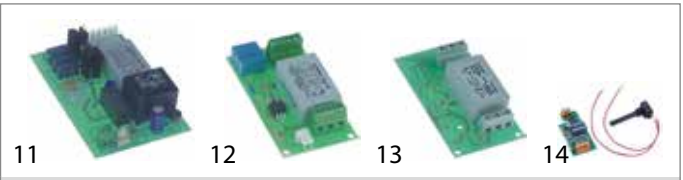

Abb.	GEV-Nr.	Beschreibung	Vergl.-Nr.
8	401561	Platine Fleischwolf/Käsereibe für Gerät Mod.12-22 230V	MF2140
9	401359	Platine Fleischwolf/Käsereibe für Gerät T12 230V	MF0160
10	401730	Platine Getränkemixer für Gerät Dragone 50/60Hz 230V	IB5940800