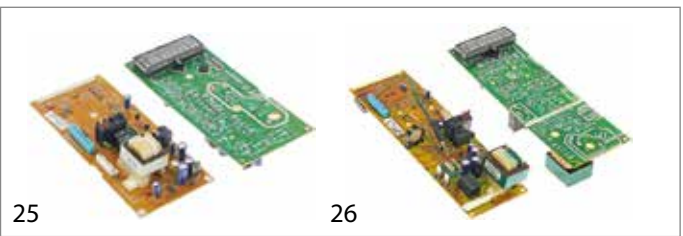

Abb.	GEV-Nr.	Beschreibung	Vergl.-Nr.
17	403401	Platine Mikrowelle für Gerät DEC11E2-P1331213M HV/LV	59002070
18	403402	Platine Mikrowelle für Gerät DEC11E2-P133311M HV/LV	59004111

Abb.	GEV-Nr.	Beschreibung	Vergl.-Nr.
19	403404	Platine Mikrowelle für Gerät DFS11EA-P1330220M HV/LV	53001659
20	403408	Platine Mikrowelle für Gerät DFS18E-P133022M HV/LV	59002143

Abb.	GEV-Nr.	Beschreibung	Vergl.-Nr.
21	403392	Platine Mikrowelle für Gerät MCS10DSE-P2002404M mit grünen LEDs	54127054
22	403383	Platine Mikrowelle für Gerät MLD510SE-P1331012 HV/LV	56002002

Abb.	GEV-Nr.	Beschreibung	Vergl.-Nr.
23	403386	Platine Mikrowelle für Gerät RCS511DSE-P2002406 HV/LV	54127034
24	403406	Platine Mikrowelle für Gerät RCS511TS-P2001105M HV/LV	56132076

Abb.	GEV-Nr.	Beschreibung	Vergl.-Nr.
25	403387	Platine Mikrowelle für Gerät RCS511TS-P2002405M HV/LV	54127035
26	403389	Platine Mikrowelle für Gerät RFS511TSW-P2001005M HV/LV	54116068

Abb.	GEV-Nr.	Beschreibung	Vergl.-Nr.
27	403365	Platine Mikrowelle für Gerät RFS518TS-P2001004M HV/LV	54116043
28	403407	Platine Mikrowelle für Gerät RME510D-P2001204M HV/LV	58101010