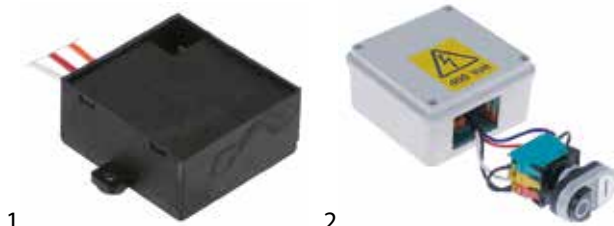

RGV

1

2

Abb.	GEV-Nr.	Beschreibung	Vergl.-Nr.
1	400788	Elektronikbox für Aufschnittmaschine 230V	0000000297
2	401701	Elektronikbox für Aufschnittmaschine 400V	00000009683