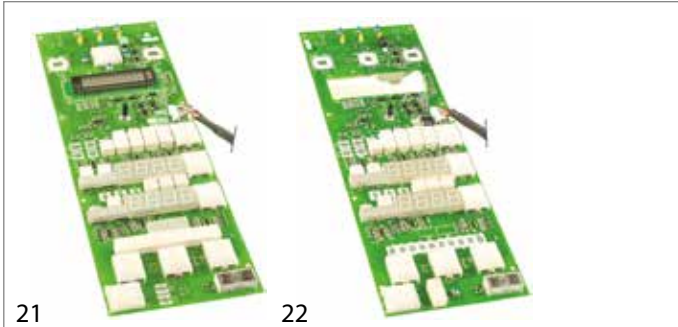

Abb.	GEV-Nr.	Beschreibung	Vergl.-Nr.
17	400928	Platine Spülmaschine für Gerät LS61-LS62	048833
18	400917	Platine Spülmaschine für Gerät WT 4	0L2582

Abb.	GEV-Nr.	Beschreibung	Vergl.-Nr.
19	400179	Steuerplatine Kombidämpfer für Gerät FCV/G 101/1 102/1	0C3758
20	400188	Steuerplatine Kombidämpfer für Gerät FCV/G 101/1 102/1	002725