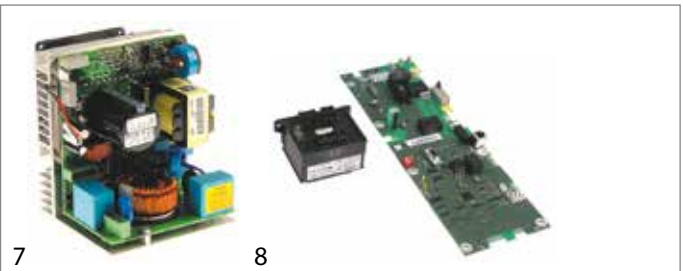

Abb.	GEV-Nr.	Beschreibung	Vergl.-Nr.
7	401487	Platine Kombidämpfer für Gerät CD 101/CM 101 für Lüftermotor	3040.3040P
8	401662	Platine Kombidämpfer für Gerät CM101 Umbausatz	87.00.139