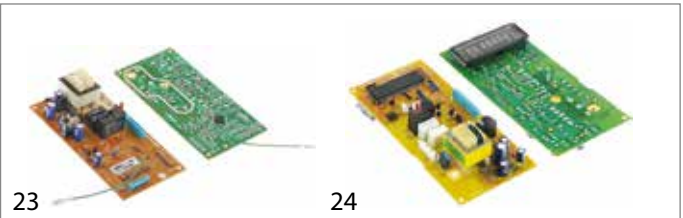

Abb.	GEV-Nr.	Beschreibung	Vergl.-Nr.
17	403401	Platine Mikrowelle für Gerät DEC11E2-P1331213M HV/LV	59002070
18	403402	Platine Mikrowelle für Gerät DEC11E2-P133311M HV/LV	59004111

Abb.	GEV-Nr.	Beschreibung	Vergl.-Nr.
19	403404	Platine Mikrowelle für Gerät DFS11EA-P1330220M HV/LV	53001659
20	403408	Platine Mikrowelle für Gerät DFS18E-P133022M HV/LV	59002143

Abb.	GEV-Nr.	Beschreibung	Vergl.-Nr.
21	403392	Platine Mikrowelle für Gerät MCS10DSE-P2002404M mit grünen LEDs	54127054
22	403383	Platine Mikrowelle für Gerät MLD510SE-P1331012 HV/LV	56002002

Abb.	GEV-Nr.	Beschreibung	Vergl.-Nr.
23	403386	Platine Mikrowelle für Gerät RCS511DSE-P2002406 HV/LV	54127034
24	403406	Platine Mikrowelle für Gerät RCS511TS-P2001105M HV/LV	56132076

Abb.	GEV-Nr.	Beschreibung	Vergl.-Nr.
25	403387	Platine Mikrowelle für Gerät RCS511TS-P2002405M HV/LV	54127035
26	403389	Platine Mikrowelle für Gerät RFS511TSW-P2001005M HV/LV	54116068

Abb.	GEV-Nr.	Beschreibung	Vergl.-Nr.
27	403365	Platine Mikrowelle für Gerät RFS518TS-P2001004M HV/LV	54116043
28	403407	Platine Mikrowelle für Gerät RME510D-P2001204M HV/LV	58101010