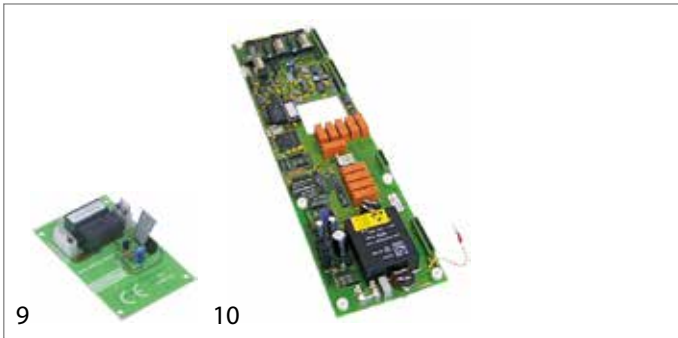

Abb.	GEV-Nr.	Beschreibung	Vergl.-Nr.
7	402881	Platine Spülmaschine für Gerät CE-GE L 126mm B 63mm passend für COMENDA	RX94813861
8	402677	Platine Spülmaschine für Gerät DS40/DS50 L 161mm B 90mm	RX94814079