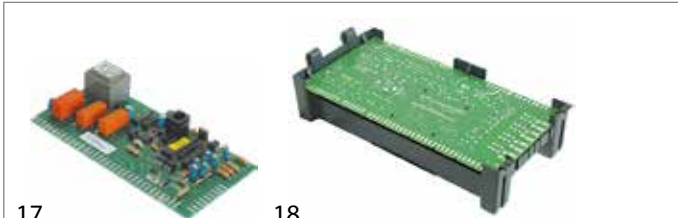

Abb.	GEV-Nr.	Beschreibung	Vergl.-Nr.
15	403442	Platine Schockfroster für Gerät BC100 L 165mm B 120mm passend für ZANUSSI 50/60Hz 230V H 40mm	093158
16	403443	Platine Schockfroster für Gerät BCF 72/144 passend für ZANUSSI	085926