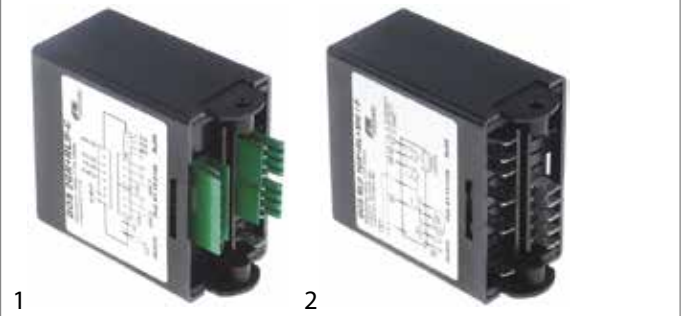

Giemme

Abb.	GEV-Nr.	Beschreibung	Vergl.-Nr.
1	402461	Zentraleinheit 240V AC Typ DOS 2GR+RL/F-C 50/60Hz	01.13.0128
2	402470	Zentraleinheit 240V AC Typ DOS RL0 1GR+RL+SIC/F	01.13.0126

Grimac

Abb.	GEV-Nr.	Beschreibung	Vergl.-Nr.
1	402171	Elektronikbox für Kaffeemaschine 230V Typ MFC25G	MG307/1
2	402461	Zentraleinheit 240V AC Typ DOS 2GR+RL/F-C 50/60Hz	GRC103