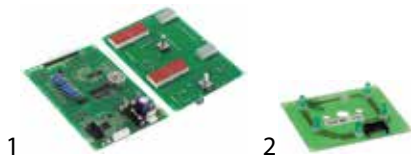

Fagor

Abb.	GEV-Nr.	Beschreibung	Vergl.-Nr.
1	403076	Anzeigeplatine Kombidämpfer für Gerät COE061 L 160mm B 110mm mit Potentiometer	12046671
2	401719	Anzeigeplatine Kombidämpfer für Gerät HEI 1021/HGV 1021	12018452