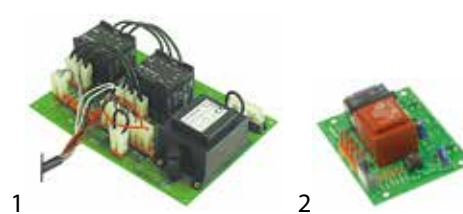

Pizza-Group

Abb.	GEV-Nr.	Beschreibung	Vergl.-Nr.
1	400731	Hauptplatine Pizzapresse für Gerät Pressy 33/45	A88SE66001
2	692027	Platine Teigausrollmaschine für Gerät STP30/40 230V neue Ausführung	A88CY78001