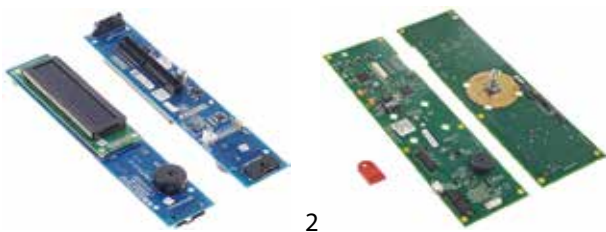

Abb.	GEV-Nr.	Beschreibung	Vergl.-Nr.
1	401792	Steckerbuchse 2-polig	12018408

Frequenzumrichter

Retigo

Zubehör

1

Abb.	GEV-Nr.	Vergl.-Nr.
1	403356	EA16-0041

Platinen

ACP

1

2

Abb.	GEV-Nr.	Beschreibung	Vergl.-Nr.
1	403409	Anzeigeplatine Mikrowelle für Gerät ACE14-P1333201M	59104126
2	403342	Bedienplatine Mikrowelle für Gerät AXP5201/5203	59004082

3

4

Abb.	GEV-Nr.	Beschreibung	Vergl.-Nr.
3	403343	Display Mikrowelle für Gerät AXP20/5201/5203	12002877
4	403344	Display Mikrowelle für Gerät MOC5241/OC524BK	59004085

5

6

Abb.	GEV-Nr.	Beschreibung	Vergl.-Nr.
5	403347	Display Mikrowelle für Gerät MXP5221-P2001606M	59114156
6	403335	Hauptplatine Mikrowelle für Gerät AXP5201/P-1333603M	59004108

7

8

Abb.	GEV-Nr.	Beschreibung	Vergl.-Nr.
7	403331	Hauptplatine Mikrowelle für Gerät AXP5203/P-1333608M	14139085
8	403337	Hauptplatine Mikrowelle für Gerät AXP5203/P-1333608M	59004107

9

10

Abb.	GEV-Nr.	Beschreibung	Vergl.-Nr.
9	403368	Hauptplatine Mikrowelle für Gerät MXP5221-P2001606M	14139086
10	403341	Hauptplatine Mikrowelle für Gerät OC541	59004110

11

12

Abb.	GEV-Nr.	Beschreibung	Vergl.-Nr.
11	403339	Kontrollplatine Mikrowelle für Gerät AXP20/5201/5203 50/60Hz	59002133
12	403345	Leistungsplatine für Mikrowelle für Gerät AXP5201/P-1333603M	59002118