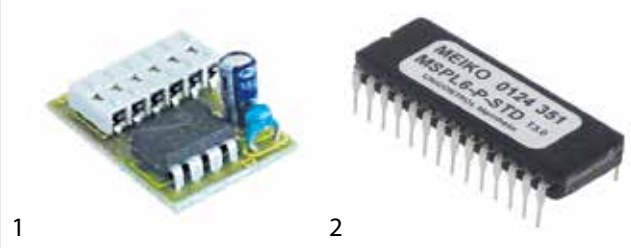

### Meiko

Abb.	GEV-Nr.	Beschreibung	Vergl.-Nr.
1	400825	EPROM Typ M1-6-EE CODE 9534803	9534803
2	400823	EPROM Typ MSPL6-P-STD CODE 124351	0124351

Abb.	GEV-Nr.	Beschreibung	Vergl.-Nr.
1	401792	Steckerbuchse 2-polig	12018408

Frequenzumrichter

Retigo

Zubehör

1

Abb.	GEV-Nr.	Vergl.-Nr.
1	403356	EA16-0041

Platinen

ACP

1

2

Abb.	GEV-Nr.	Beschreibung	Vergl.-Nr.
1	403409	Anzeigeplatine Mikrowelle für Gerät ACE14-P1333201M	59104126
2	403342	Bedienplatine Mikrowelle für Gerät AXP5201/5203	59004082

3

4

Abb.	GEV-Nr.	Beschreibung	Vergl.-Nr.
3	403343	Display Mikrowelle für Gerät AXP20/5201/5203	12002877
4	403344	Display Mikrowelle für Gerät MOC5241/OC524BK	59004085