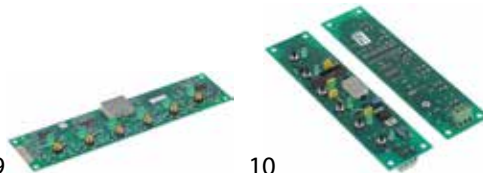

Abb.	GEV-Nr.	Beschreibung	Vergl.-Nr.
5	403020	Platine Spülmaschine für Gerät LP57 TRONIC	909027
6	403255	Platine Spülmaschine für Gerät N700/NE1300/S026/S030 L 150mm B 110mm	907169

Abb.	GEV-Nr.	Beschreibung	Vergl.-Nr.
7	403326	Platine Spülmaschine für Gerät Tronic L 145mm B 116mm	909012
8	403276	Platine Spültechnik für Gerät Tronic L 122mm B 80mm für Timer VPE 1 Stück	907181