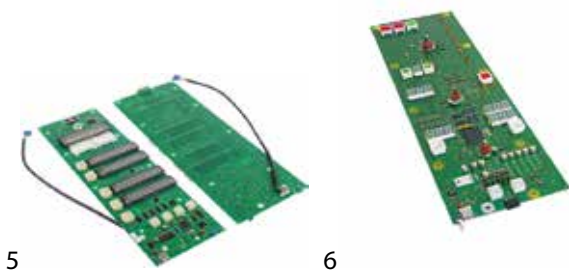

Abb.	GEV-Nr.	Beschreibung	Vergl.-Nr.
3	402147	Anzeigeplatine Schockfroster für Gerät ATM101	12029542
4	403237	Anzeigeplatine Spülmaschine für Gerät AD15/21/48 L 100mm B 35mm	12024028

Abb.	GEV-Nr.	Beschreibung	Vergl.-Nr.
5	400103	Bedienplatine Kombidämpfer für Gerät CM 61-202 L 460mm B 154mm 61-202	12026014
6	400099	Bedienplatine Kombidämpfer für Gerät CM101	12026123