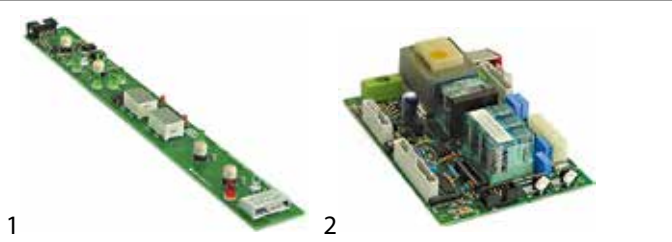

Rancilio

Abb.	GEV-Nr.	Beschreibung	Vergl.-Nr.
1	400897	Anzeigeplatine Spülmaschine für Gerät GS 60	65227059
2	400899	Leistungsplatine Spülmaschine für Gerät LP10/20/30 ohne EPROM	65215023