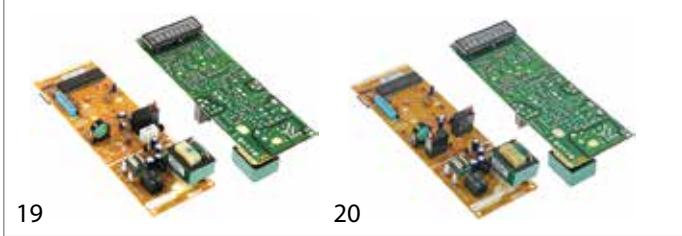

9

10

Abb.	GEV-Nr.	Beschreibung	Vergl.-Nr.
9	403368	Hauptplatine Mikrowelle für Gerät MXP5221-P2001606M	14139086
10	403341	Hauptplatine Mikrowelle für Gerät OC541	59004110

11

12

Abb.	GEV-Nr.	Beschreibung	Vergl.-Nr.
11	403339	Kontrollplatine Mikrowelle für Gerät AXP20/5201/5203 50/60Hz	59002133
12	403345	Leistungsplatine für Mikrowelle für Gerät AXP5201/P-1333603M	59002118

Abb.	GEV-Nr.	Beschreibung	Vergl.-Nr.
13	403391	Platine Mikrowelle für Display	59134213
14	403424	Platine Mikrowelle für Gerät ACE14 USB-Schnittstelle	59134218

Abb.	GEV-Nr.	Beschreibung	Vergl.-Nr.
15	403399	Platine Mikrowelle für Gerät ACE5140-P1333203M HV	59124182
16	403405	Platine Mikrowelle für Gerät ALD510-P1331005M HV/LV	56001472

Abb.	GEV-Nr.	Beschreibung	Vergl.-Nr.
17	403401	Platine Mikrowelle für Gerät DEC11E2-P1331213M HV/LV	59002070
18	403402	Platine Mikrowelle für Gerät DEC11E2-P133311M HV/LV	59004111

Abb.	GEV-Nr.	Beschreibung	Vergl.-Nr.
19	403404	Platine Mikrowelle für Gerät DFS11EA-P1330220M HV/LV	53001659
20	403408	Platine Mikrowelle für Gerät DFS18E-P133022M HV/LV	59002143

Abb.	GEV-Nr.	Beschreibung	Vergl.-Nr.
21	403392	Platine Mikrowelle für Gerät MCS10DSE-P2002404M mit grünen LEDs	54127054
22	403383	Platine Mikrowelle für Gerät MLD510SE-P1331012 HV/LV	56002002

Abb.	GEV-Nr.	Beschreibung	Vergl.-Nr.
23	403386	Platine Mikrowelle für Gerät RCS511DSE-P2002406 HV/LV	54127034
24	403406	Platine Mikrowelle für Gerät RCS511TS-P2001105M HV/LV	56132076