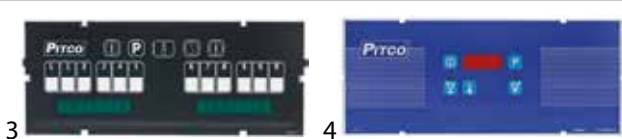

Pitco

Abb.	GEV-Nr.	Beschreibung	Vergl.-Nr.
1	698535	Platine Fritteuse L 130mm B 90mm 24V H 55mm PITCO VPE 1 Stück	60134001
2	698534	Platine Fritteuse L 380mm B 155mm 24V H 40mm 1,67A EP vorne PITCO VPE 1 Stück	60126601