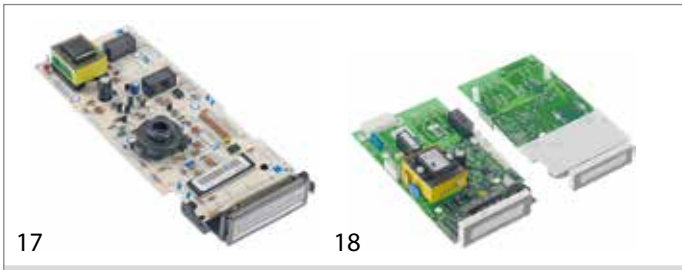

9

10

Abb.	GEV-Nr.	Beschreibung	Vergl.-Nr.
9	403368	Hauptplatine Mikrowelle für Gerät MXP5221-P2001606M	14139086
10	403341	Hauptplatine Mikrowelle für Gerät OC541	59004110

11

12

Abb.	GEV-Nr.	Beschreibung	Vergl.-Nr.
11	403339	Kontrollplatine Mikrowelle für Gerät AXP20/5201/5203 50/60Hz	59002133
12	403345	Leistungsplatine für Mikrowelle für Gerät AXP5201/P-1333603M	59002118

Abb.	GEV-Nr.	Beschreibung	Vergl.-Nr.
13	403391	Platine Mikrowelle für Display	59134213
14	403424	Platine Mikrowelle für Gerät ACE14 USB-Schnittstelle	59134218

Abb.	GEV-Nr.	Beschreibung	Vergl.-Nr.
15	403399	Platine Mikrowelle für Gerät ACE5140-P1333203M HV	59124182
16	403405	Platine Mikrowelle für Gerät ALD510-P1331005M HV/LV	56001472

Abb.	GEV-Nr.	Beschreibung	Vergl.-Nr.
17	403401	Platine Mikrowelle für Gerät DEC11E2-P1331213M HV/LV	59002070
18	403402	Platine Mikrowelle für Gerät DEC11E2-P133311M HV/LV	59004111

Abb.	GEV-Nr.	Beschreibung	Vergl.-Nr.
19	403404	Platine Mikrowelle für Gerät DFS11EA-P1330220M HV/LV	53001659
20	403408	Platine Mikrowelle für Gerät DFS18E-P133022M HV/LV	59002143