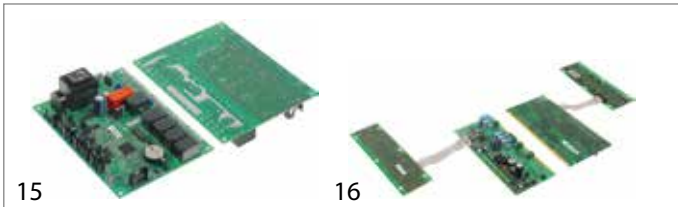

Abb.	GEV-Nr.	Beschreibung	Vergl.-Nr.
11	400177	Platine Herd für Gerät JUN90133	0H6144
12	400187	Platine Kombidämpfer für Gerät FCV/G 101/1 102/1	002666

Abb.	GEV-Nr.	Beschreibung	Vergl.-Nr.
13	400751	Platine Kombidämpfer für Gerät FCZ06/10/20 Level A	007047
14	400814	Platine Pizzaofen für Gerät TH4351DC 2kW	004213