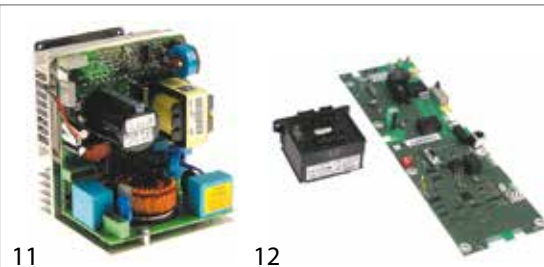

Abb.	GEV-Nr.	Beschreibung	Vergl.-Nr.
7	403319	Bedienplatine Kombidämpfer für Gerät CPC-Linie CM 61-202/G Modell ab 10/1997	12026065
8	401475	Bedienplatine Kombidämpfer für Gerät SCC-Linie	12025432

Abb.	GEV-Nr.	Beschreibung	Vergl.-Nr.
9	402226	Display Kombidämpfer für Gerät VE101/202	—
10	401788	Hauptplatine Waschmaschine für Gerät LA 10-13-18-25	12024457