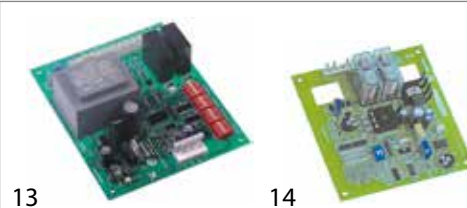

Abb.	GEV-Nr.	Beschreibung	Vergl.-Nr.
11	401487	Platine Kombidämpfer für Gerät CD 101/CM 101 für Lüftermotor	12025785
12	401662	Platine Kombidämpfer für Gerät CM101 Umbausatz	12025798

Abb.	GEV-Nr.	Beschreibung	Vergl.-Nr.
13	401789	Platine Kombidämpfer für Gerät HCG1011	12017191
14	400860	Platine Kombidämpfer für Gerät HCG611 T.max. 270°C	12018459