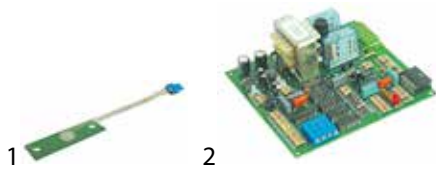

Abb.	GEV-Nr.	Beschreibung	Vergl.-Nr.
3	403150	Platine Käsereibe für Gerät GS-TF-ST00 L 104mm B 104mm	ELE1034

Faema

Abb.	GEV-Nr.	Beschreibung	Vergl.-Nr.
1	400580	Bedienplatine Kaffeemaschine	3301-091 861
2	400684	Platine Kaffeemaschine	3761-119 516