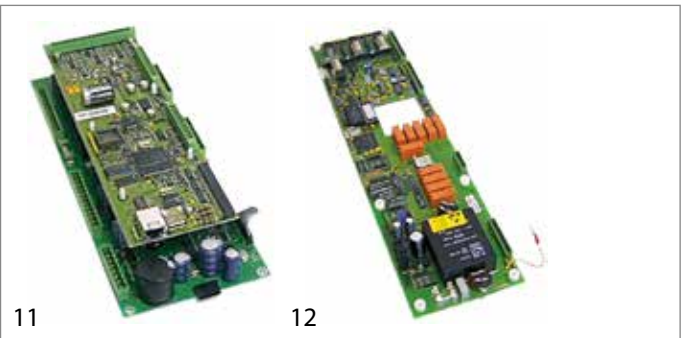

Abb.	GEV-Nr.	Beschreibung	Vergl.-Nr.
9	401629	Platine Kombidämpfer für Gerät SCC-Linie	42.00.064P
10	400110	Platine Kombidämpfer Niveauregelung	3040.3100ET

Abb.	GEV-Nr.	Beschreibung	Vergl.-Nr.
11	400098	Regelplatine Kombidämpfer für Gerät CD 101/CM 101 ohne EPROM	3040.3001ET
12	400107	Regelplatine Kombidämpfer für Gerät CM101 Edition CM v. 4.91-97	3040.2030