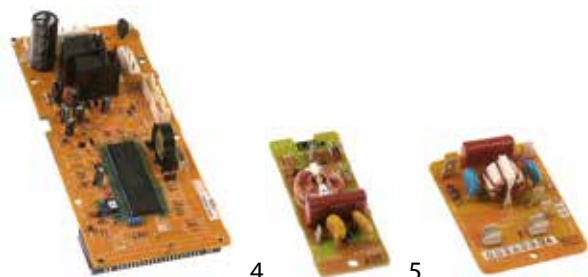

### SF-Maschinen

Abb.	GEV-Nr.	Beschreibung	Vergl.-Nr.
1	401798	Platine Eisbereiter für Gerät N200/N300/N500	I-395
2	401801	Tastaturplatine Eisbereiter für Gerät N200/N300/N500	I-384

Sharp

Abb.	GEV-Nr.	Beschreibung	Vergl.-Nr.
1	401014	Anzeigeplatine Mikrowelle für Gerät R23	DPWBFC482WRKZ
2	401043	Anzeigeplatine Mikrowelle für Gerät R23	DPWBFC484WRKZ