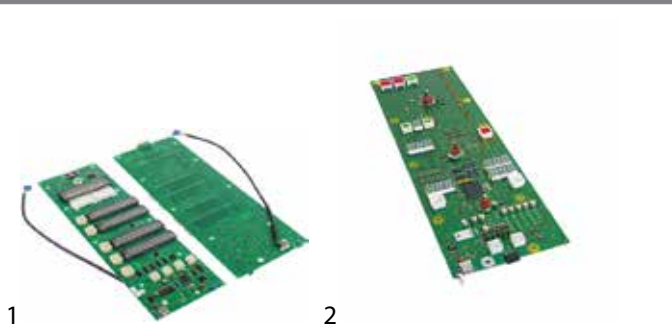

Rational

Abb.	GEV-Nr.	Beschreibung	Vergl.-Nr.
1	400103	Bedienplatine Kombidämpfer für Gerät CM 61-202 L 460mm B 154mm 61-202	3040.3020
2	400099	Bedienplatine Kombidämpfer für Gerät CM101	3040.3010

Abb.	GEV-Nr.	Beschreibung	Vergl.-Nr.
3	402827	Bedienplatine Kombidämpfer für Gerät CM101 L 372mm B 120mm Typ RAL115ET	42.00.047P
4	403319	Bedienplatine Kombidämpfer für Gerät CPC-Linie CM 61-202/G Modell ab 10/1997	3040.3210