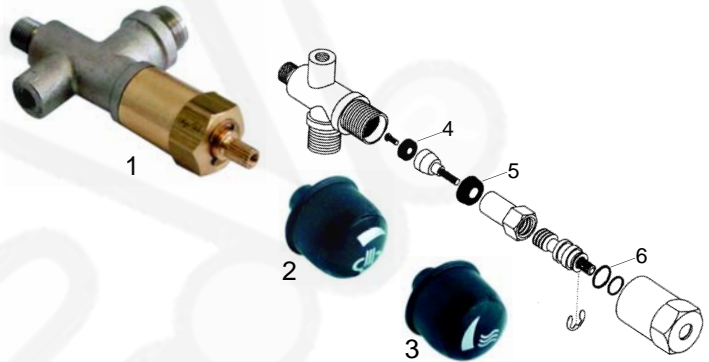

Manometer/Manometer

Abb. Pict.	Bestell-Nr. Order-No.	Beschreibung Description
1	541289	Manometer, 0 - 3bar Manometer, 0 - 3bar
2	541290	Manometer, 0 - 16bar Manometer, 0 - 16bar

Ventile/Valves

Abb. Pict.	Bestell-Nr. Order-No.	Beschreibung Description
1	529306	Sicherheitsventil Safety valve
2	529827	Sicherheitsventil/verplombt Safety valve/sealed
3	529305	Entlüftungsventil, 3/8" Empty valve, 3/8"
4	529335	Rückschlagventil, 1/8" Retention valve, 1/8"

Hähne/Taps

Abb. Pict.	Bestell-Nr. Order-No.	Beschreibung Description
1	529830	Damp- und Wasserhahn/kpl. Steam- and water tap/cpl.
2	111170	Knebel/Dampf Knob/steam
3	111171	Knebel/Wasser Knob/water

Abb. Pict.	Bestell-Nr. Order-No.	Beschreibung Description
4	528848	Dichtung Gasket
5	528849	Dichtung Gasket
6	528850	O-Ring O-ring

Rohre/Pipes

Abb. Pict.	Bestell-Nr. Order-No.	Beschreibung Description
1	529831	Dampfrohr Steam pipe
2	529832	Wasserrohr Water pipe
3	529833	Wasserrohr (VIVA) Water pipe (VIVA)
4	528851	O-Ring O-ring

Rohre/Pipes

Ausläufe/Spouts

Abb. Pict.	Bestell-Nr. Order-No.	Beschreibung Description
1	529001	Auslauf 3/8", 1 Weg lang Spout 3/8", one way long
2	529003	Auslauf 3/8", 1 Weg gebogen Spout 3/8", one way curved
3	529007	Auslauf 3/8", 2 Wege kurz Spout 3/8", two way short