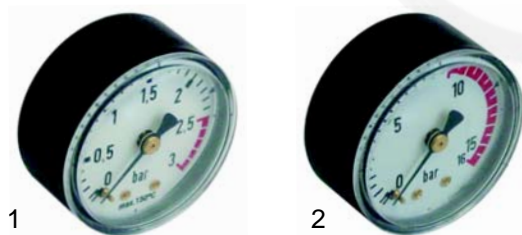

Manometer/Manometer

Abb. Pict.	Bestell-Nr. Order-No.	Beschreibung Description
1	541289	Manometer, 0 - 3bar Manometer, 0 - 3bar
2	541290	Manometer, 0 - 16bar Manometer, 0 - 16bar

Ventile/Valves

Abb. Pict.	Bestell-Nr. Order-No.	Beschreibung Description
1	529306	Sicherheitsventil Safety valve
2	529827	Sicherheitsventil/verplombt Safety valve/sealed
3	529305	Entlüftungsventil, 3/8" Empty valve, 3/8"
4	529335	Rückschlagventil, 1/8" Retention valve, 1/8"

Hähne/Taps

Abb. Pict.	Bestell-Nr. Order-No.	Beschreibung Description
1	529830	Damp- und Wasserhahn/kpl. Steam- and water tap/cpl.
2	111170	Knebel/Dampf Knob/steam
3	111171	Knebel/Wasser Knob/water

Abb. Pict.	Bestell-Nr. Order-No.	Beschreibung Description
4	528848	Dichtung Gasket
5	528849	Dichtung Gasket
6	528850	O-Ring O-ring