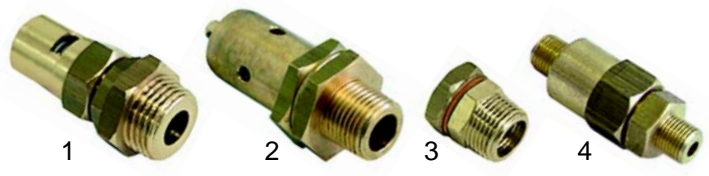

Tastaturen/Key push buttons

Abb. Pict.	Bestell-Nr. Order-No.	Beschreibung Description
1	400486	Tastatur/Kaffee Key push button/coffee
2	400487	Tastatur/Wasser Key push button/water

Heizkörper/Heaters

Abb. Pict.	Bestell-Nr. Order-No.	Beschreibung Description
1	417136	Heizkörper, 1 Gruppe, 2100W, 230V Heater, 1 group, 2100W, 230V
2	417137	Heizkörper, 2 Gruppen, 3100W, 230V Heater, 2 groups, 3100W, 230V
3	417138	Heizkörper, 3 Gruppen, 5500W, 230V Heater, 3 groups, 5500W, 230V
4	528847	Heizkörperdichtung Heater gasket

Manometer/Manometer

Abb. Pict.	Bestell-Nr. Order-No.	Beschreibung Description
1	541289	Manometer, 0 - 3bar Manometer, 0 - 3bar
2	541290	Manometer, 0 - 16bar Manometer, 0 - 16bar

Ventile/Valves

Abb. Pict.	Bestell-Nr. Order-No.	Beschreibung Description
1	529306	Sicherheitsventil Safety valve
2	529827	Sicherheitsventil/verplombt Safety valve/sealed
3	529305	Entlüftungsventil, 3/8" Empty valve, 3/8"
4	529335	Rückschlagventil, 1/8" Retention valve, 1/8"

Hähne/Taps

Abb. Pict.	Bestell-Nr. Order-No.	Beschreibung Description
1	529830	Damp- und Wasserhahn/kpl. Steam- and water tap/cpl.
2	111170	Knebel/Dampf Knob/steam
3	111171	Knebel/Wasser Knob/water

Abb. Pict.	Bestell-Nr. Order-No.	Beschreibung Description
4	528848	Dichtung Gasket
5	528849	Dichtung Gasket
6	528850	O-Ring O-ring

Rohre/Pipes

Abb. Pict.	Bestell-Nr. Order-No.	Beschreibung Description
1	529831	Dampfrohr Steam pipe
2	529832	Wasserrohr Water pipe
3	529833	Wasserrohr (VIVA) Water pipe (VIVA)
4	528851	O-Ring O-ring

Rohre/Pipes