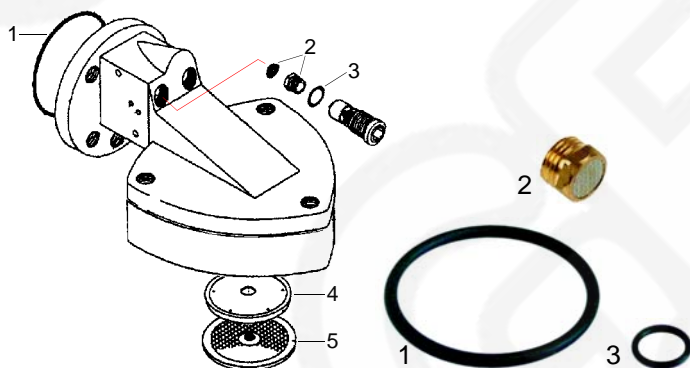

Hähne/Taps

Abb. Pict.	Bestell-Nr. Order-No.	Beschreibung Description
1	529830	Damp- und Wasserhahn/kpl. Steam- and water tap/cpl.
2	111170	Knebel/Dampf Knob/steam
3	111171	Knebel/Wasser Knob/water

Abb. Pict.	Bestell-Nr. Order-No.	Beschreibung Description
4	528848	Dichtung Gasket
5	528849	Dichtung Gasket
6	528850	O-Ring O-ring

Rohre/Pipes

Abb. Pict.	Bestell-Nr. Order-No.	Beschreibung Description
1	529831	Dampfrohr Steam pipe
2	529832	Wasserrohr Water pipe
3	529833	Wasserrohr (VIVA) Water pipe (VIVA)
4	528851	O-Ring O-ring

Rohre/Pipes

Abb. Pict.	Bestell-Nr. Order-No.	Beschreibung Description
1	528852	O-Ring O-ring
2	528853	Filter Filter
3	528854	O-Ring O-ring

Dusche/Shower

Abb. Pict.	Bestell-Nr. Order-No.	Beschreibung Description
1	528855	Verteiler Dispersion
2	528856	Dusche Shower

Ausläufe/Spouts

Abb. Pict.	Bestell-Nr. Order-No.	Beschreibung Description
1	529001	Auslauf 3/8", 1 Weg lang Spout 3/8", one way long
2	529003	Auslauf 3/8", 1 Weg gebogen Spout 3/8", one way curved
3	529007	Auslauf 3/8", 2 Wege kurz Spout 3/8", two way short