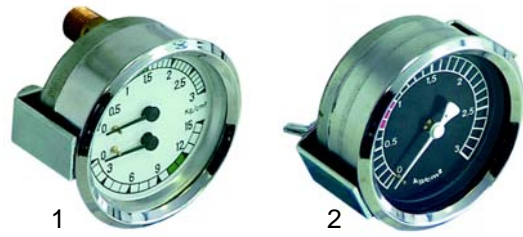

Manometer/Manometers

Abb. Pict.	Bestell-Nr. Order-No.	Beschreibung Description
1	541249	Manometer/Doppelskala Manometer/double scale
2	541250	Manometer, 0 - 3bar Manometer, 0 - 3bar

Ventile/Valves

Abb. Pict.	Bestell-Nr. Order-No.	Beschreibung Description
1	529312	Sicherheitsventil, 1,8bar, 3/8" Safety valve, 1,8bar, 3/8"
2	529316	Sicherheitsventil/plombiert, 1,8bar, 3/8" Safety valve/sealed, 1,8bar, 3/8"
3	529303	Entlüftungsventil (CNS), 1/4" Empty valve (stainless steel), 1/4"
4	529361	Cu-Dichtung, 1/4" Cu-gasket, 1/4"
5	529349	Cu-Dichtung, 3/8" Cu-gasket, 3/8"

Pos. Item	Bestell-Nr. Order-No.	Beschreibung Description
1	529324	Expansion- und Rückschlagventil/kpl. Expansion- and retention valve/cpl.

Wasserstandsglas/level glass

Abb. Pict.	Bestell-Nr. Order-No.	Beschreibung Description
1	529438	Wasserstandsglas Level glass
2	400020	Niveausonde, 150mm Level probe, 150mm
3	529439	O-Ring O-ring
4	529440	Druckscheibe Press washer
5	529441	Überwurfschraube Pipe upper nut
6	529442	Buchse Bush