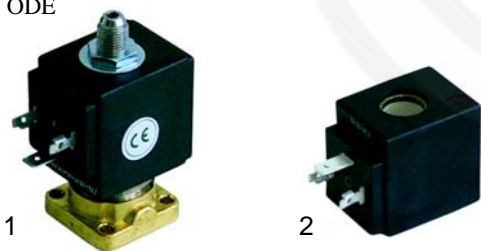

Magnetventile/Solenoid valves

Scem/Parker

Abb. Pict.	Bestell-Nr. Order-No.	Beschreibung Description
1	370057	kpl., 3 Wege, 230VAC cpl., 3 ways, 230VAC
2	370062	Ventilkörper Solenoid square pin
3	371029	Magnetspule, 230VAC Magnetic coil, 230VAC

Lucifer

Abb. Pict.	Bestell-Nr. Order-No.	Beschreibung Description
1	370053	kpl., 230V cpl., 230V
2	370061	Ventilkörper Solenoid square pin
3	371031	Magnetspule, 230VAC Magnetic coil, 230VAC

ODE

Abb. Pict.	Best.-Nr. Ord.-No.	Beschreibung Description
1	370203	kpl., 3 Wege, 230VAC cpl., 3 ways, 230VAC
2	371150	Magnetspule, 230VAC Magnetic coil, 230VAC

Zubehör/Accessories

Abb. Pict.	Bestell-Nr. Order-No.	Beschreibung Description
1	371090	Stecker Plug
2	371095	O-Ring (Viton) O-ring (viton)
3	371100	O-Ring (Silikon) O-ring (silicon)

Pressostate, Schalter/Pressure switches, switches