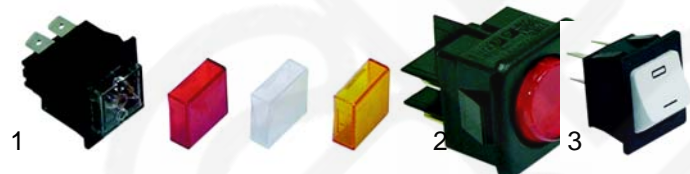

Zubehör/Accessories

Abb. Pict.	Bestell-Nr. Order-No.	Beschreibung Description
1	371090	Stecker Plug
2	371095	O-Ring (Viton) O-ring (viton)
3	371100	O-Ring (Silikon) O-ring (silicon)

Pressostate, Schalter/Pressure switches, switches

Abb. Pict.	Bestell-Nr. Order-No.	Beschreibung Description
1	541021	Pressostat Pressure switch
2	346088	Hauptschalter Main switch

Abb. Pict.	Bestell-Nr. Order-No.	Beschreibung Description
1	346054	Hauptschalter Main switch
2	346026	Hauptschalter Main switch

Abb. Pict.	Bestell-Nr. Order-No.	Beschreibung Description
1	345033	Schalter, 2-polig, 27,2 x 22mm Switch, 2 poles, 27,2 x 22mm
1	345090	Taster, 2-polig, 27,2 x 22mm Push button, 2 poles, 27,2 x 22mm
2	345013	Schalter, 2-polig, 26,5 x 25,6mm Switch, 2 poles, 26,5 x 25,6mm
3	301025	Schalter, 2-polig, 28 x 24mm Switch, 2 poles, 28 x 24mm