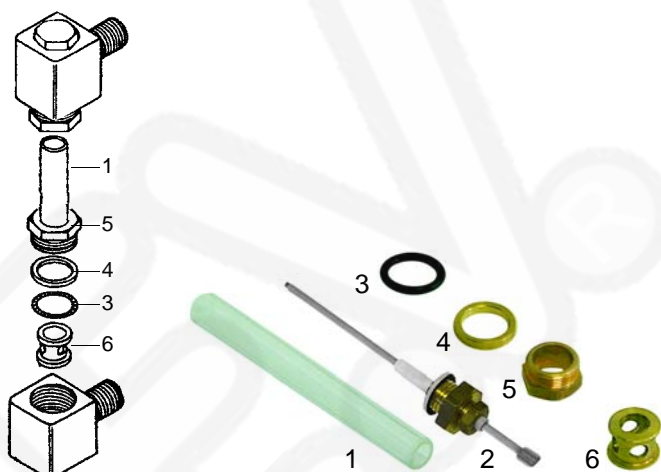

Manometer/Manometers

Abb. Pict.	Bestell-Nr. Order-No.	Beschreibung Description
1	541249	Manometer/Doppelskala Manometer/double scale
2	541250	Manometer, 0 - 3bar Manometer, 0 - 3bar

Ventile/Valves

Abb. Pict.	Bestell-Nr. Order-No.	Beschreibung Description
1	529312	Sicherheitsventil, 1,8bar, 3/8" Safety valve, 1,8bar, 3/8"
2	529316	Sicherheitsventil/plombiert, 1,8bar, 3/8" Safety valve/sealed, 1,8bar, 3/8"
3	529303	Entlüftungsventil (CNS), 1/4" Empty valve (stainless steel), 1/4"
4	529361	Cu-Dichtung, 1/4" Cu-gasket, 1/4"
5	529349	Cu-Dichtung, 3/8" Cu-gasket, 3/8"

Pos. Item	Bestell-Nr. Order-No.	Beschreibung Description
1	529324	Expansion- und Rückschlagventil/kpl. Expansion- and retention valve/cpl.

Wasserstandsglas/level glass

Abb. Pict.	Bestell-Nr. Order-No.	Beschreibung Description
1	529438	Wasserstandsglas Level glass
2	400020	Niveausonde, 150mm Level probe, 150mm
3	529439	O-Ring O-ring
4	529440	Druckscheibe Press washer
5	529441	Überwurfschraube Pipe upper nut
6	529442	Buchse Bush

Hähne/Tabs

Abb. Pict.	Bestell-Nr. Order-No.	Beschreibung Description
1	528782	Dampf-/Wasserhahn/kpl. Steam-/Watertab/cpl.
2	111057	Knebel Knob
3	528783	Dampf-/Wasserhahn/kpl. Steam-/Watertab/cpl.
4	111124	Knebel Knob

Rohre/Pipes

Abb. Pict.	Bestell-Nr. Order-No.	Beschreibung Description
1	529465	Dampfrohr Steampipe
2	529466	Wasserrohr Waterpipe
3	528744	O-Ring O-ring
4	529467	Dampfrohr Steampipe
5	529468	Wasserrohr Waterpipe