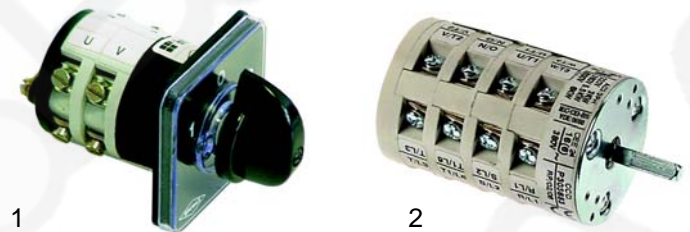

Lucifer

Abb. Pict.	Bestell-Nr. Order-No.	Beschreibung Description
1	370053	kpl., 230V cpl., 230V
2	370061	Ventilkörper Solenoid square pin
3	371031	Magnetspule, 230VAC Magnetic coil, 230VAC

ODE

Abb. Pict.	Best.-Nr. Ord.-No.	Beschreibung Description
1	370203	kpl., 3 Wege, 230VAC cpl., 3 ways, 230VAC
2	371150	Magnetspule, 230VAC Magnetic coil, 230VAC

Zubehör/Accessories

Abb. Pict.	Bestell-Nr. Order-No.	Beschreibung Description
1	371090	Stecker Plug
2	371095	O-Ring (Viton) O-ring (viton)
3	371100	O-Ring (Silikon) O-ring (silicon)

Pressostate, Schalter/Pressure switches, switches

Abb. Pict.	Bestell-Nr. Order-No.	Beschreibung Description
1	541021	Pressostat Pressure switch
2	346088	Hauptschalter Main switch

Abb. Pict.	Bestell-Nr. Order-No.	Beschreibung Description
1	346054	Hauptschalter Main switch
2	346026	Hauptschalter Main switch

Abb. Pict.	Bestell-Nr. Order-No.	Beschreibung Description
1	345033	Schalter, 2-polig, 27,2 x 22mm Switch, 2 poles, 27,2 x 22mm
1	345090	Taster, 2-polig, 27,2 x 22mm Push button, 2 poles, 27,2 x 22mm
2	345013	Schalter, 2-polig, 26,5 x 25,6mm Switch, 2 poles, 26,5 x 25,6mm
3	301025	Schalter, 2-polig, 28 x 24mm Switch, 2 poles, 28 x 24mm