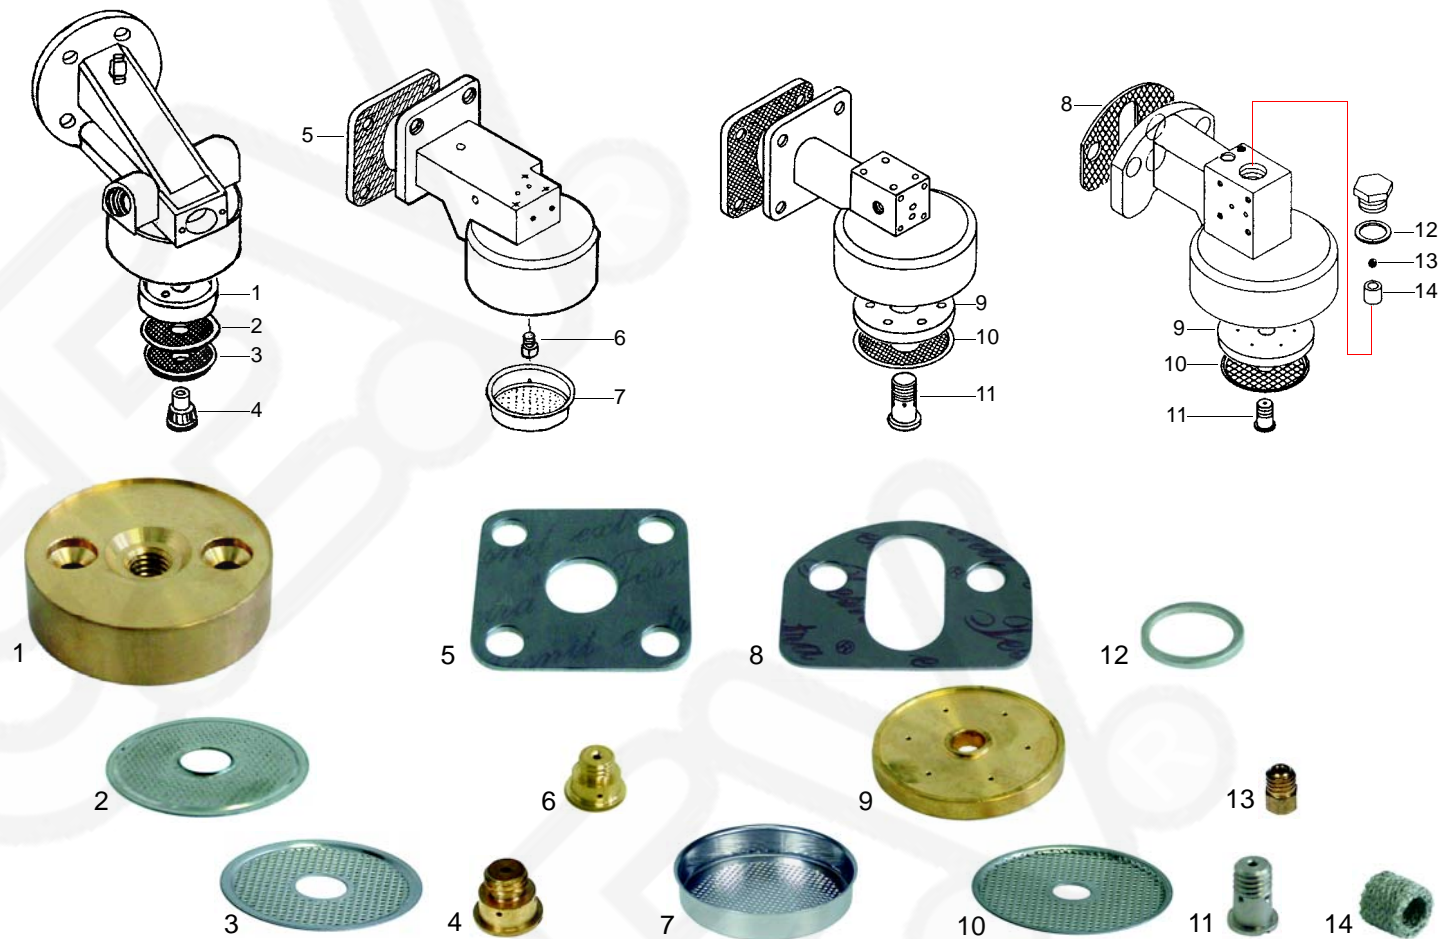

Abb. Pict.	Bestell-Nr. Order-No.	Beschreibung Description
6	528784	Scheibe (Aluminium) Washer (aluminium)
7	528352	Feder Spring
8	528786	Buchse Bush
9	529545	O-Ring O-ring
10	529548	Dichtung (Teflon) Gasket (teflon)

1 Passend für/Suitable for Marcfi/Ancas

Gruppe/Group

Abb. Pict.	Bestell-Nr. Order-No.	Beschreibung Description	Abb. Pict.	Bestell-Nr. Order-No.	Beschreibung Description	Abb. Pict.	Bestell-Nr. Order-No.	Beschreibung Description
1	529128	Verteiler Dispersion	6	529135	Verteiler Dispersion	11	529139	Verteiler Dispersion
2	529136	Dusche Shower	7	529140	Dusche Shower	12	528784	Scheibe (Aluminium) Washer (aluminium)
3	529137	Dusche Shower	8	529189	Gruppendichtung Group gasket	13	528787	Düse Nozzle
4	529149	Verteiler Dispersion	9	529203	Verteiler Dispersion	14	528788	Filter Filter
5	529169	Dichtung Gasket	10	529138	Dusche Shower			

Siebträgerdichtungen/Filter holder gaskets

Abb. Pict.	Bestell-Nr. Order-No.	Beschreibung Description	Abb. Pict.	Bestell-Nr. Order-No.	Beschreibung Description	Abb. Pict.	Bestell-Nr. Order-No.	Beschreibung Description
1	528048	Distanzeinlage, 64 x 53mm Space insertion, 64 x 53mm	3	528060	Siebträgerdichtung, 7mm Filter holder gasket, 7mm	4	529079	Siebträgerfeder Filter holder spring
2	528059	Siebträgerdichtung, 5,5mm Filter holder gasket, 5,5mm	3	528061	Siebträgerdichtung, 8mm Filter holder gasket, 8mm			

Abb. Pict.	Bestell-Nr. Order-No.	Beschreibung Description
5	529004	3/8", 1 Weg, gebogen/geschlossen 3/8", 1 way, curved/closed
6	529008	3/8", 2 Wege, Abstand 44mm 3/8", 2 ways, distance 44mm
7	529007	3/8", 2 Wege, Abstand 55mm/kurz 3/8", 2 ways, distance 55mm/short
8	529006	3/8", 2 Wege, Abstand 55mm/lang 3/8", 2 ways, distance 55mm/long