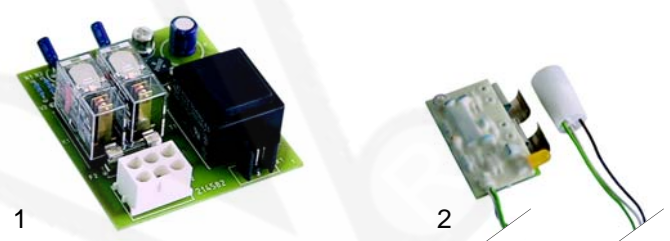

Schalter/Switches

Abb. Pict.	Bestell-Nr. Order-No.	Beschreibung Description	Gerätetyp Device type	Vergl.-Nr. Comp.-No.
1	301003	Schalter/grün Switch/green	Solomatic	053295
2	359156	Signallampe/gelb Signal lampo/yellow	Solomatic	053317

Elektronik/Electronics

Abb. Pict.	Bestell-Nr. Order-No.	Beschreibung Description	Gerätetyp Device type	Vergl.-Nr. Comp.-No.
1	400013	Niveauregler Level controler	Solomatic	214582
2	400014	Kap. Sensor Cap. sensor		057290

Pressostate/Pressure switch

Pos. Item	Bestell-Nr. Order-No.	Beschreibung Description	Gerätetyp Device type	Vergl.-Nr. Comp.-No.
1	541015	1/4"	Solomatic Aroma	030422 301523

Flowmeter, Magnetpumpe/Flowmeter, Magnetic pump