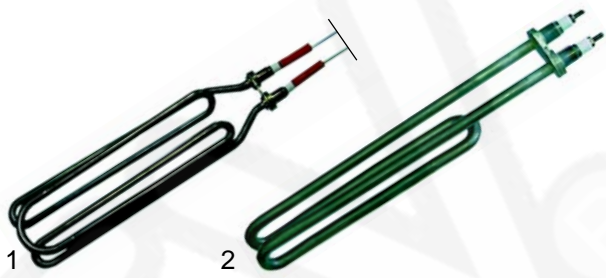

Heizkörper/Heaters

Abb. Pict.	Bestell-Nr. Order-No.	Beschreibung Description	Gerätetyp Device type	Vergl.-Nr. Comp.-No.
1	415440	3300W/230V	Solomatic	372749
2	415436	1600W/230V	Aroma	381268

Abb. Pict.	Bestell-Nr. Order-No.	Beschreibung Description	Gerätetyp Device type	Vergl.-Nr. Comp.-No.
1	415438	4000W/230V	Aroma	381233 187003
2	415437	3000W/230V		017299 378585